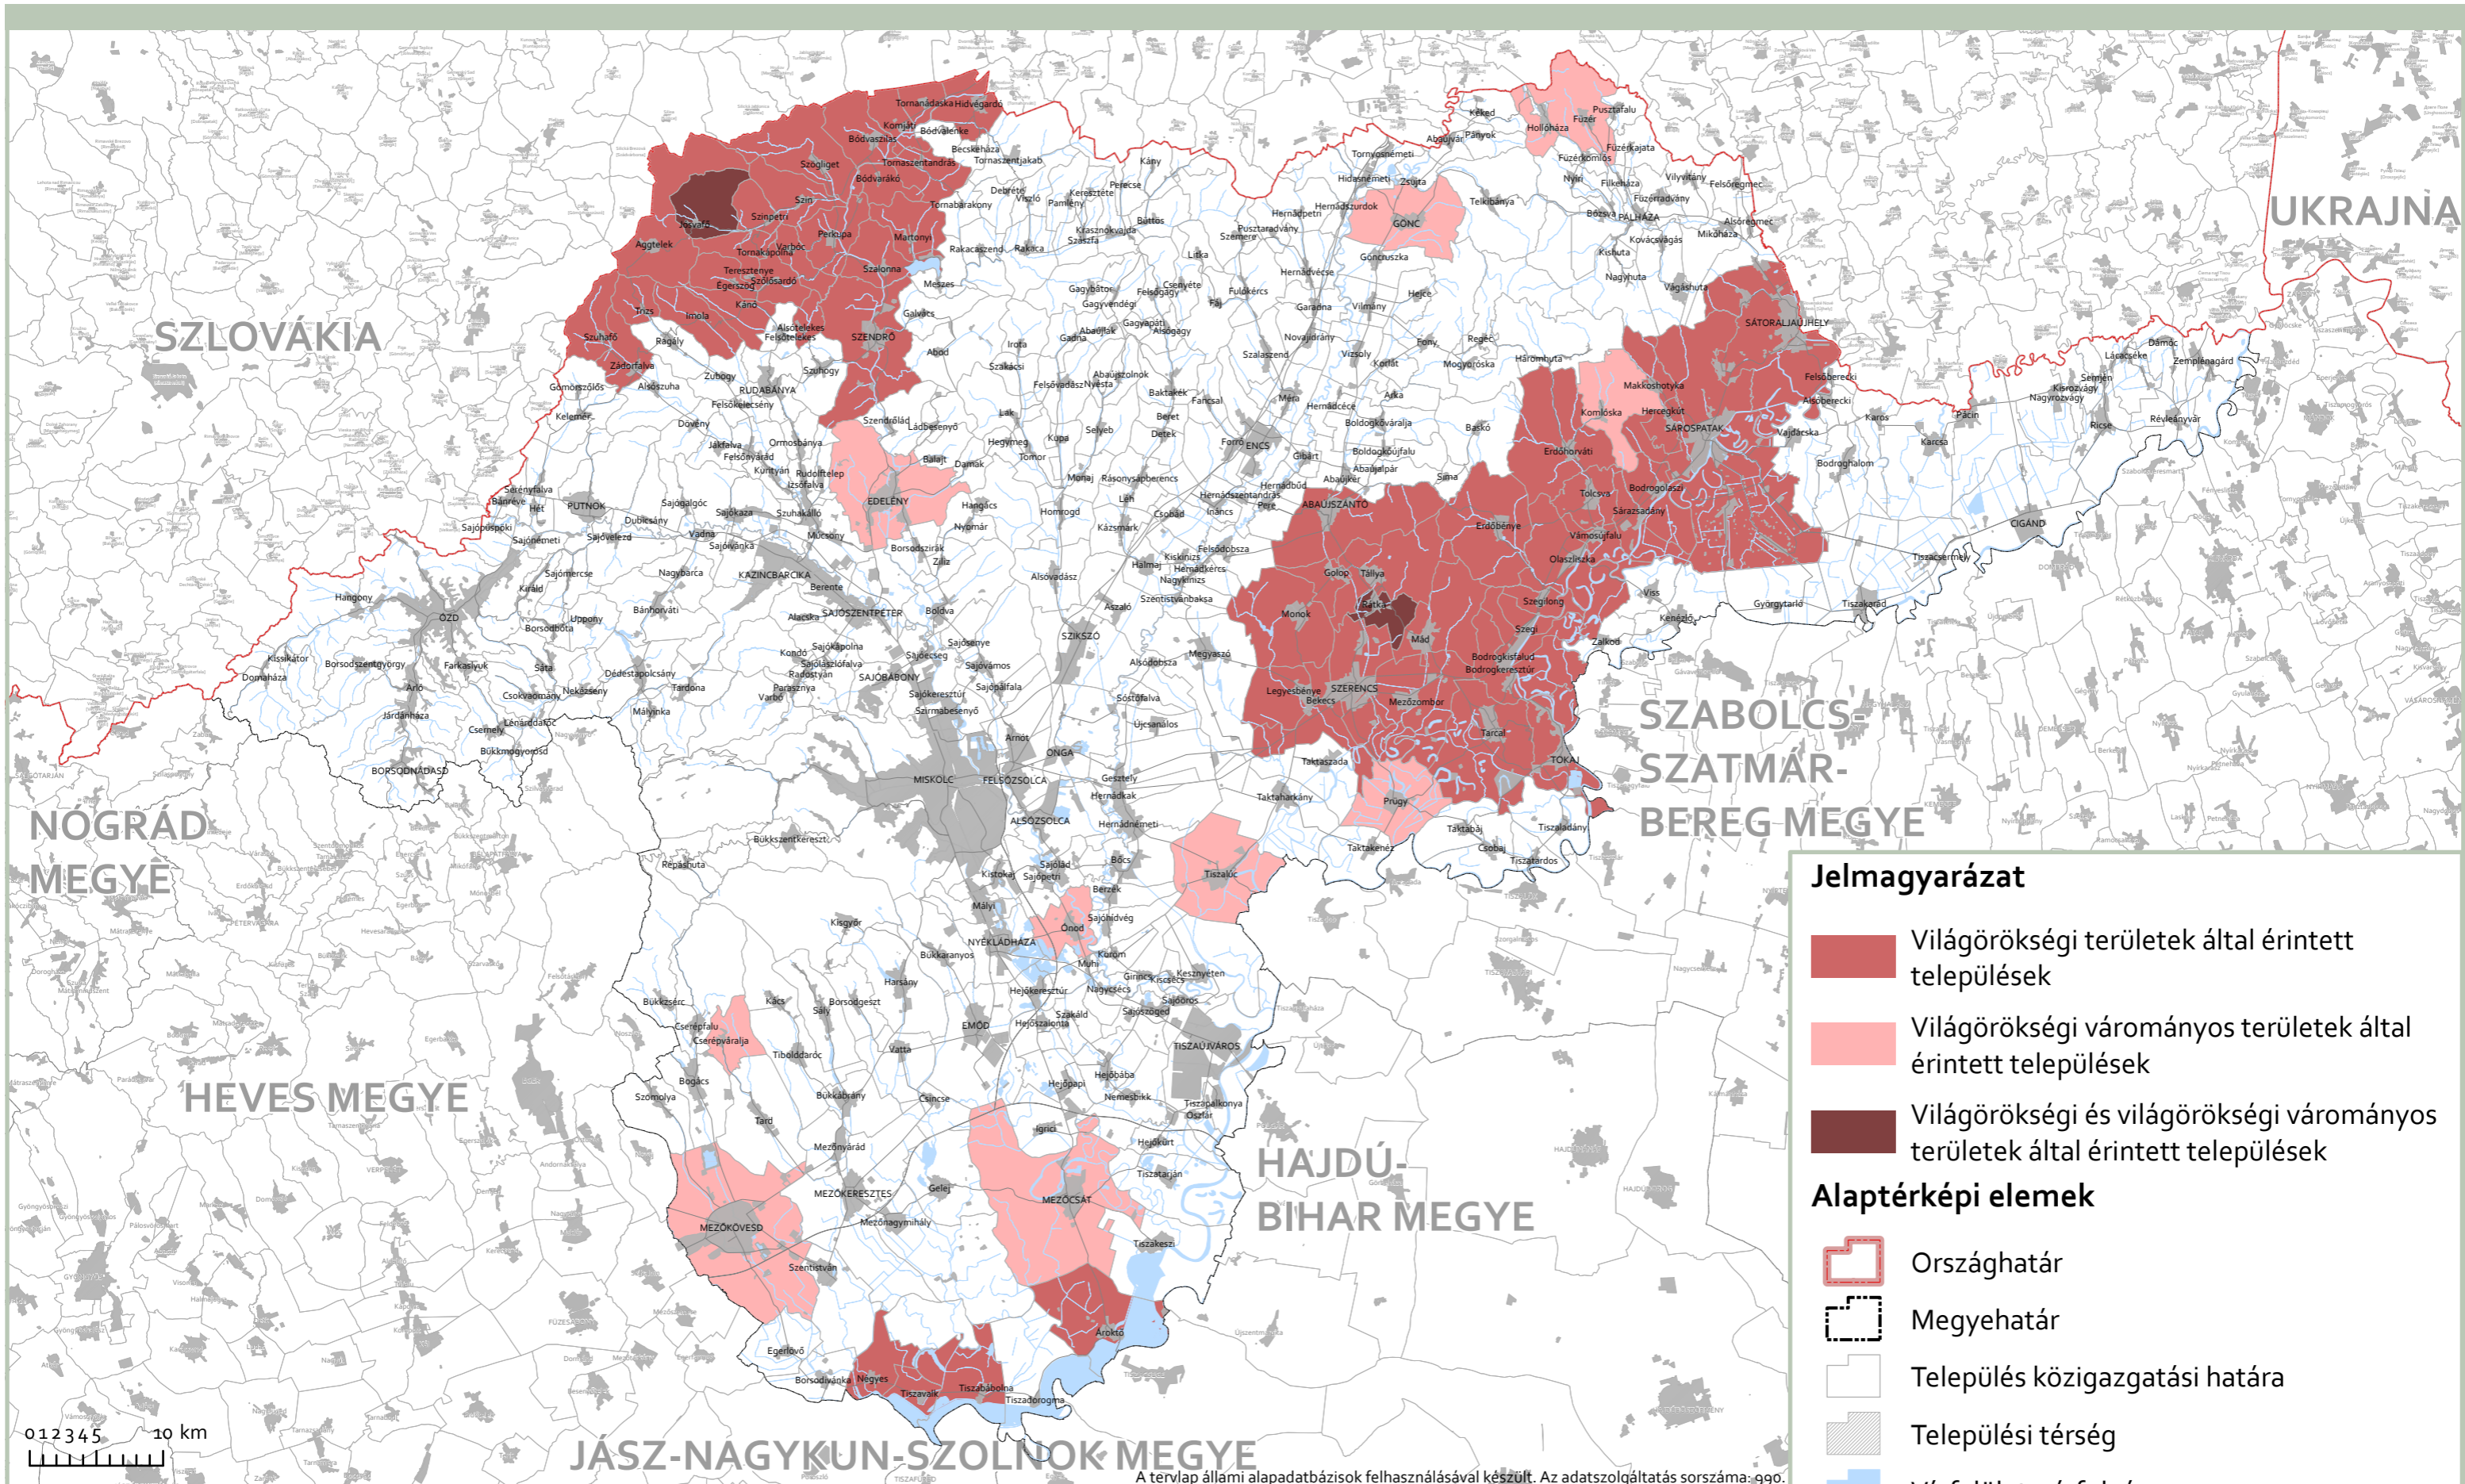

# BORSOD-ABAÚJ-ZEMPLÉN MEGYE TERÜLETRENDEZÉSI TERVE - 2020.

## Jelmagyarázat

- Világörökségi területek által érintett települések
- Világörökségi várományos területek által érintett települések
- Világörökségi és világörökségi várományos területek által érintett települések

## Alaptérképi elemek

- Országhatár
- Megyehatár
- Település közigazgatási határa
- Települési térség
- Vízfelület, vízfolyás
- Egyéb burkolt út

A tervlap állami alapadatbázisok felhasználásával készült. Az adatszolgáltatás sorszáma: 990.

3.5. melléklet a 4/2020. (V. 29.) önkormányzati rendelethez  
**Világörökségi és világörökségi várományos területek övezete**