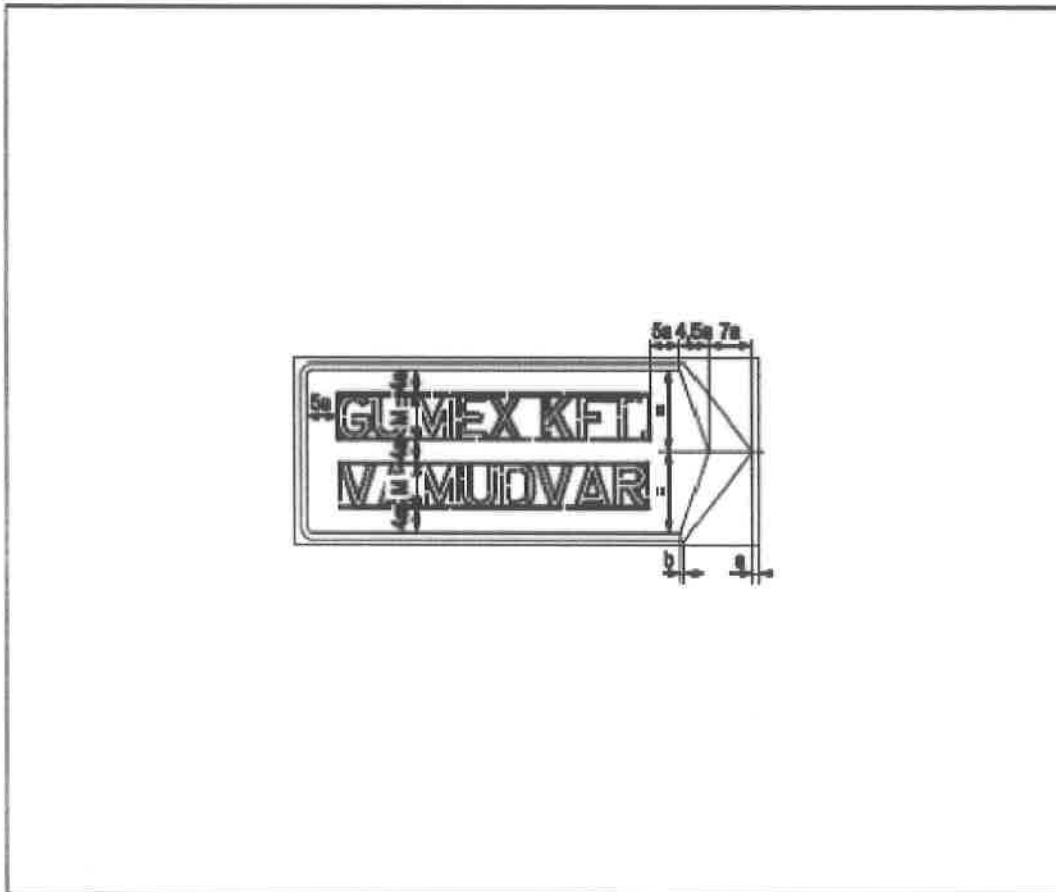

e-UT 04.02.32

KÖZÖTTI JELEZŐTÁBLÁK (G)

3. Szerkesztési rajz

4. Kiegészítések

- 4.1. A tábla alapszíne és szegélye fehér, kerete és felirata fekete.
- 4.2. A felirat kizárólag az e-UT 04.02.12 szerinti betűtípusok valamelyikével készíthető.
- 4.3. A táblán jelképet vagy a cégnévtől eltérő más feliratot feltüntetni nem szabad.

3. Szerkesztési rajz

4. Kiegészítések

- 4.1. A tábla alapszíne és szegélye fehér, kerete és felirata fekete.
 4.2. A felirat kizárólag az e-UT 04.02.12 szerinti betűtípusok valamelyikével készíthető.
 4.3. A táblán jelképet vagy a cégnevtől eltérő más feliratot feltüntetni nem szabad.