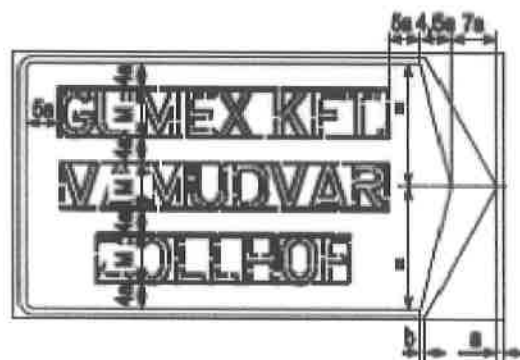

e-UT 04.02.32

KÖZÖTTI JELEZŐTÁBLÁK (G)

3. Szerkesztési rajz

4. Kiegészítések

- 4.1. A tábla alapszíne és szegélye fehér, kerete és felirata fekete.
- 4.2. A felirat kizárólag az e-UT 04.02.12 szerinti betűtípusok valamelyikével készíthető.
- 4.3. A táblán jelképet vagy a cégnévtől eltérő más feliratot feltüntetni nem szabad.

3. Szerkesztési rajz

4. Kiegészítések

- 4.1. A tábla alapszíne és szegélye fehér, kerete és felirata fekete.
 4.2. A felirat kizárólag az e-UT 04.02.12 szerinti betűtípusok valamelyikével készíthető.
 4.3. A táblán jelképet vagy a cégnevtől eltérő más feliratot feltüntetni nem szabad.

3. Szerkesztési rajz

4. Kiegészítések

- 4.1. A tábla alapszíne és szegélye fehér, kerete és felirata fekete.
 4.2. A felirat kizárólag az e-UT 04.02.12 szerinti betűtípusok valamelyikével készíthető.
 4.3. A táblán jelképet vagy a cégnévtől eltérő más feliratot felülről nem szabad.