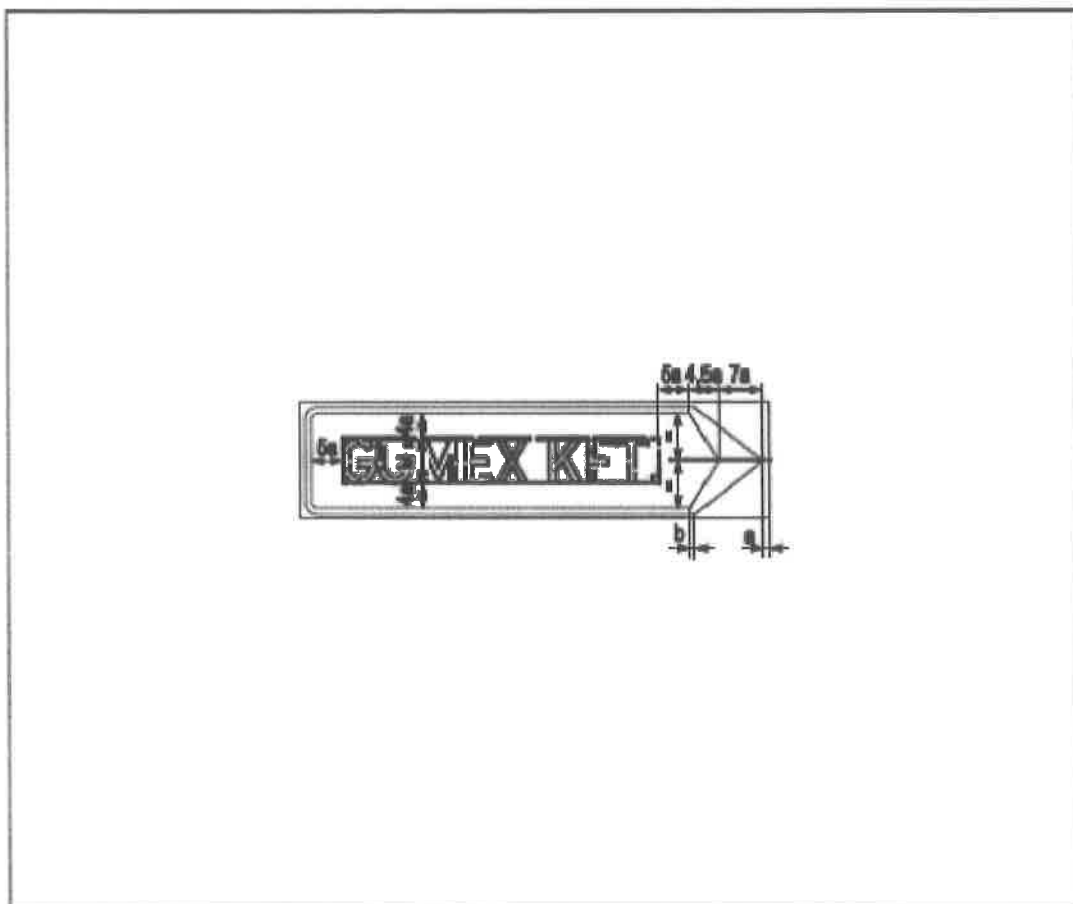

e-UT 04.02.32

KÖZÖTTI JELEZŐTÁBLÁK (G)

3. Szerkesztési rajz

4. Kiegészítések

- 4.1. A tábla alapszíne és szegélye fehér, kerete és felirata fekete.
- 4.2. A felirat kizárólag az e-UT 04.02.12 szerinti betűtípusok valamelyikével készíthető.
- 4.3. A táblán jelképet vagy a cégnévtől eltérő más feliratot feltüntetni nem szabad.

3. Szerkesztési rajz

4. Kiegészítések

- 4.1. A tábla alapszíne és szegélye fehér, kerete és felirata fekete.
 4.2. A felirat kizárólag az e-UT 04.02.12 szerinti betűtípusok valamelyikével készíthető.
 4.3. A táblán jelképet vagy a cégnevtől eltérő más feliratot feltüntetni nem szabad.

3. Szerkesztési rajz

4. Kiegészítések

- 4.1. A tábla alapszíne és szegélye fehér, kerete és felirata fekete.
 4.2. A felirat kizárólag az e-UT 04.02.12 szerinti betűtípusok valamelyikével készíthető.
 4.3. A táblán jelképet vagy a cégnévtől eltérő más feliratot felülről nem szabad.