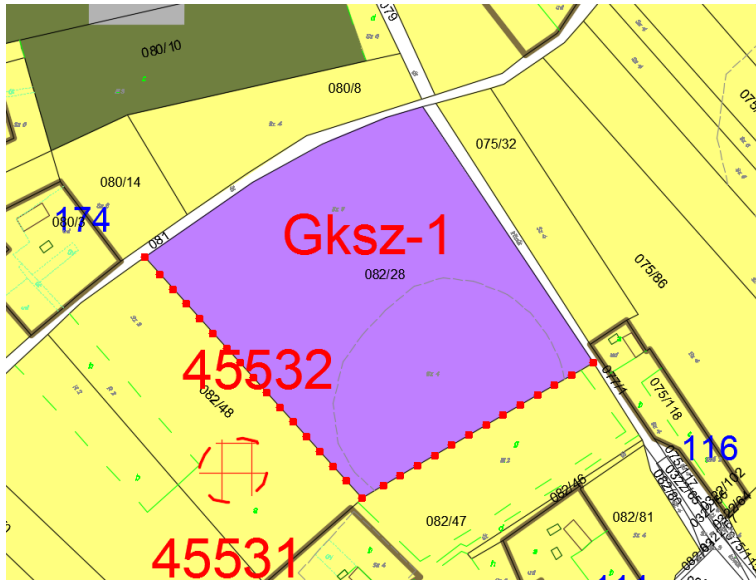

4. A jelkulcs a következő elemmel egészül ki:

Építési hely

1. Új Gksz-1 övezet kijelölése külterületen

2. Külterületi Gksz-1 övezetben építési hely kijelölése

3. Külterületen erdőövezet kijelölése

4. Gazdasági területek mezőgazdaságiba sorolása

5. A jelkulcs a következő elemmel egészült ki:

3. melléklet a 7/2017. (VI. 14.) önkormányzati rendelethez  
Régészeti lelőhelyek