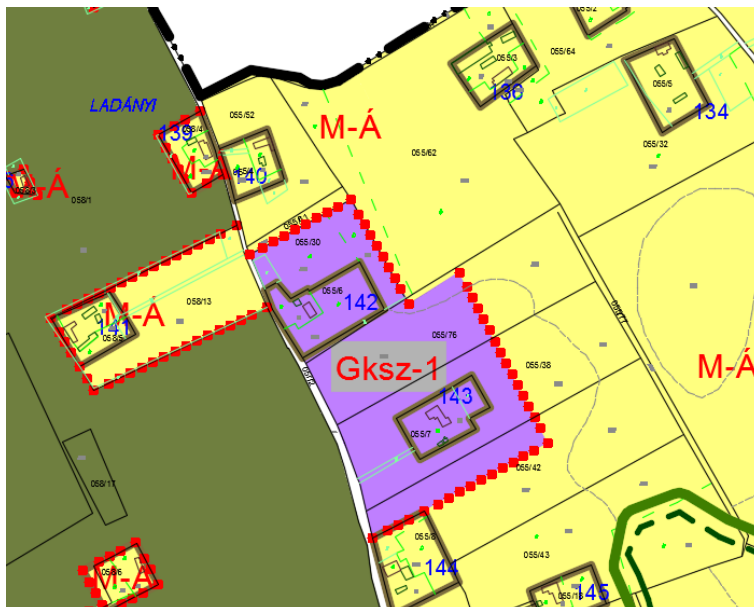

4. A jelkulcs a következő elemmel egészül ki:

Építési hely

1. Új Gksz-1 övezet kijelölése külterületen

2. Külterületi Gksz-1 övezetben építési hely kijelölése

3. Külterületen erdőövezet kijelölése

4. Gazdasági területek mezőgazdaságiba sorolása

5. A jelkulcs a következő elemmel egészült ki:

3. melléklet a 7/2017. (VI. 14.) önkormányzati rendelethez  
Régészeti lelőhelyek