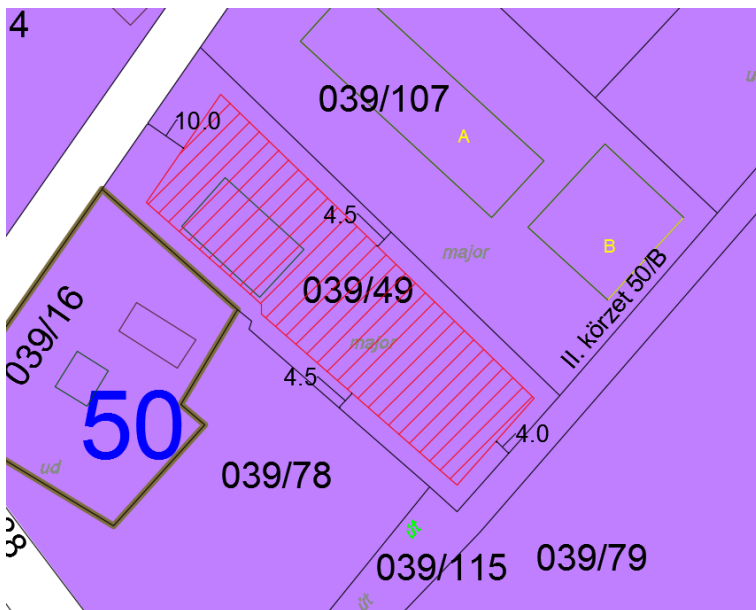

4. A jelkulcs a következő elemmel egészül ki:

Építési hely

1. Új Gksz-1 övezet kijelölése külterületen

2. Külterületi Gksz-1 övezetben építési hely kijelölése

3. Külterületen erdőövezet kijelölése

4. Gazdasági területek mezőgazdaságiba sorolása

5. A jelkulcs a következő elemmel egészült ki:

3. melléklet a 7/2017. (VI. 14.) önkormányzati rendelethez  
Régészeti lelőhelyek