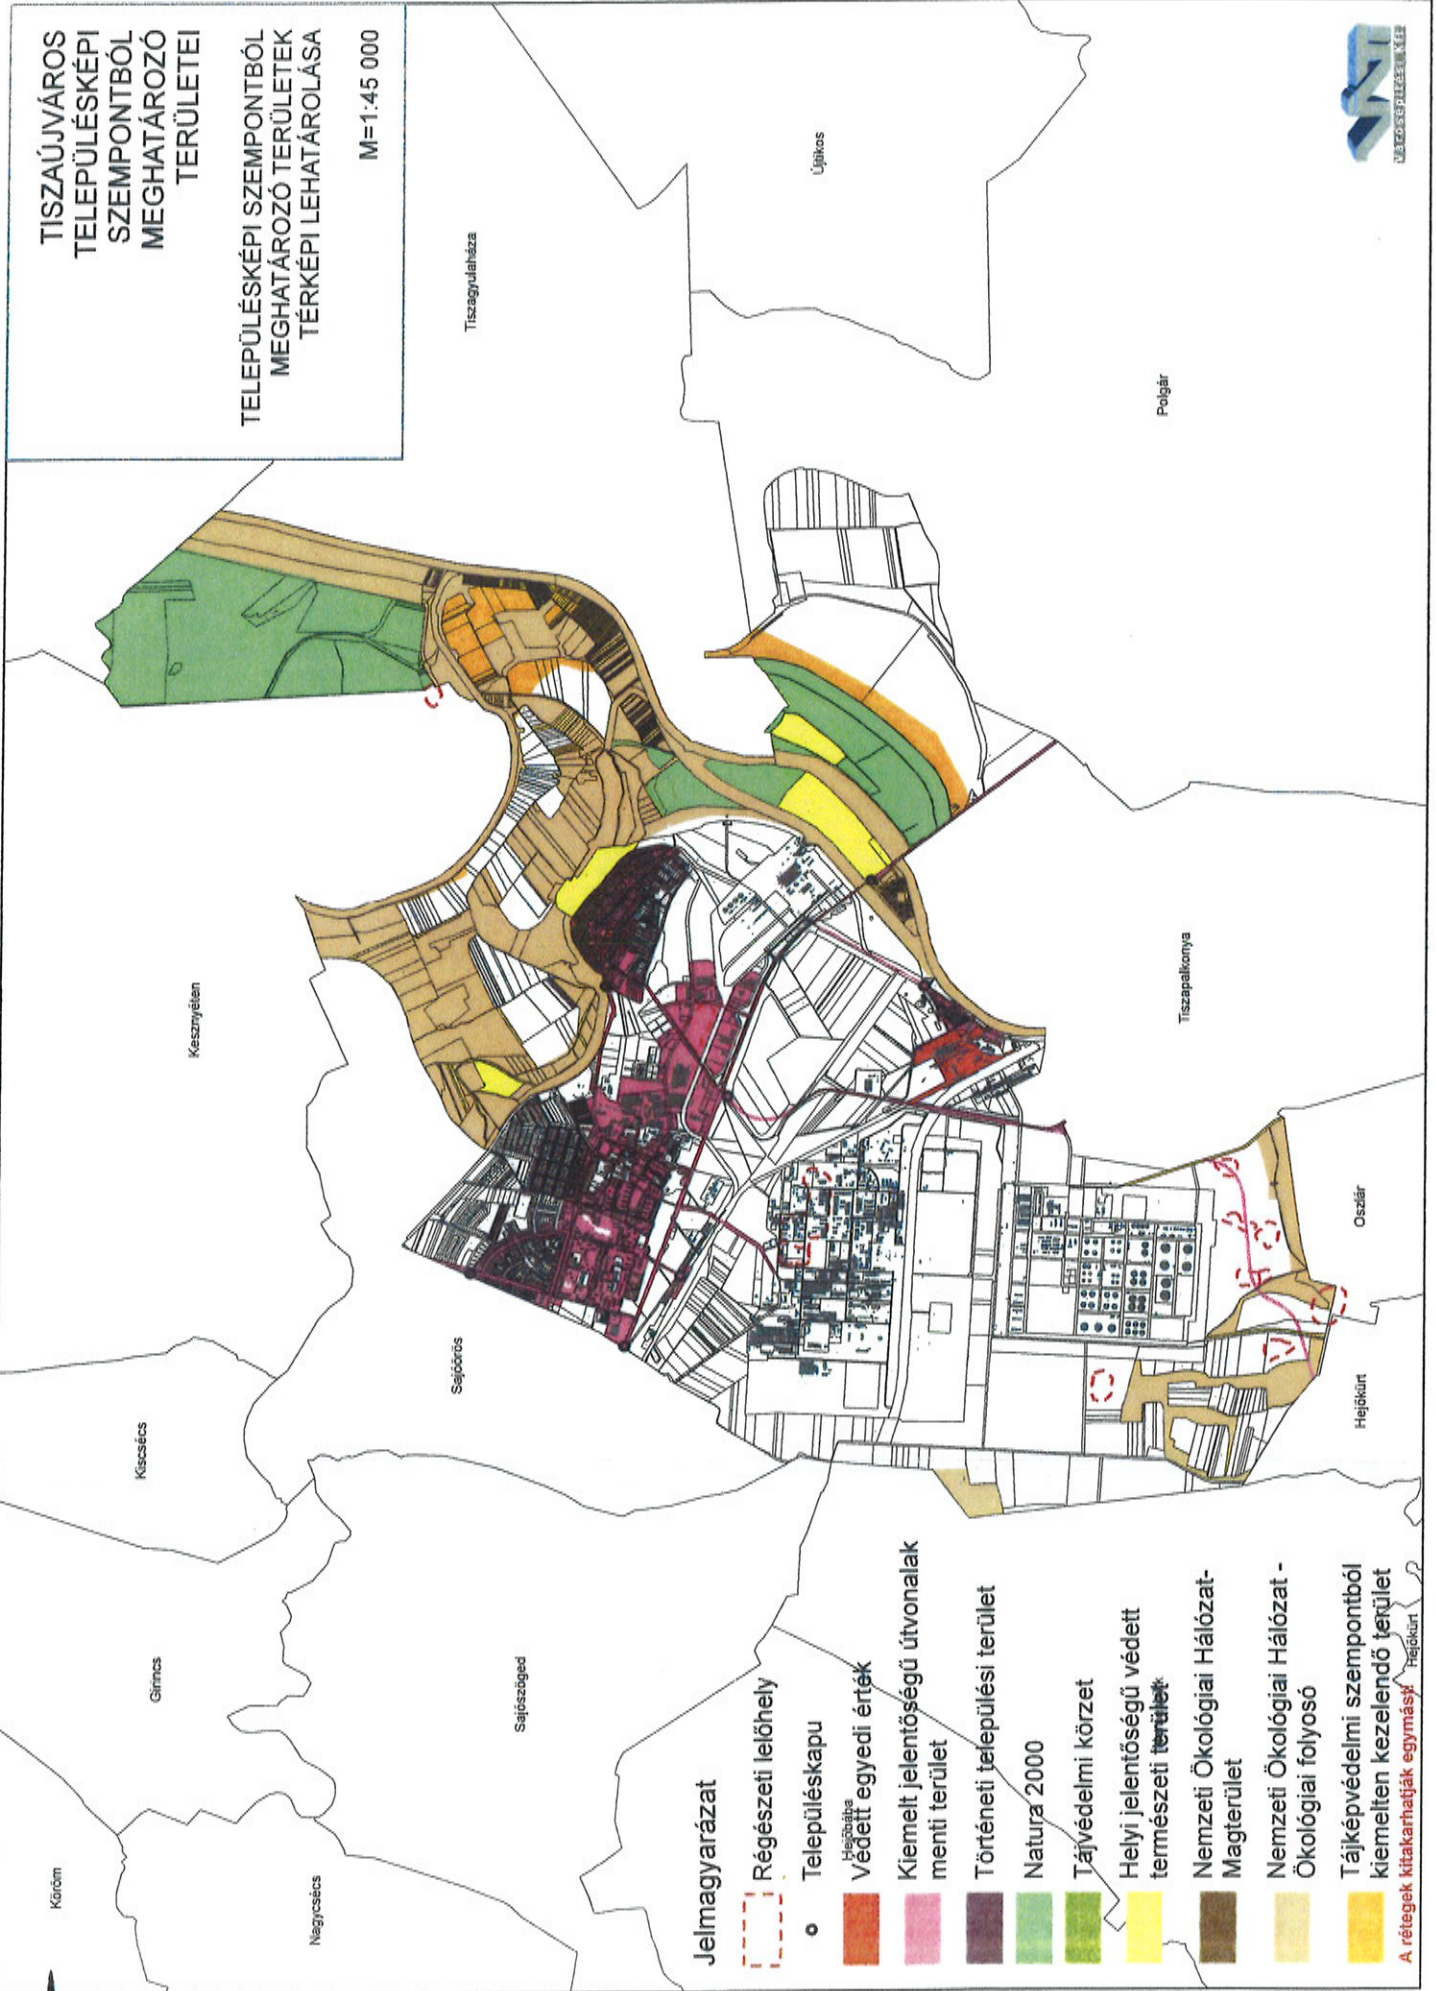

*2. melléklet a 27/2017. (XII.21.) önkormányzati rendelethez*

**TISZAÚJVÁROS TELEPÜLÉSKÉPI SZEMPONTBÓL MEGHATÁROZÓ  
TERÜLETEI**

2.1. melléklet

**TELEPÜLÉSKÉPI SZEMPONTBÓL MEGHATÁROZÓ TERÜLETEK TÉRKÉPI LEHATÁROLÁSA**

TISZAÚJVÁROS  
TELEPÜLÉSKÉPI  
SZEMPONTBÓL  
MEGHATÁROZÓ  
TERÜLETEI

TELEPÜLÉSKÉPI SZEMPONTBÓL  
MEGHATÁROZÓ TERÜLETEK  
TÉRKÉPI LEHATÁROLÁSA

M=1:145 000

**Jelmagyarázat**

- Régészeti lelőhely
  - Településkapu
  - <sup>Hejőkürt</sup> Védett egyedi érték
  - Kiemelt jelentőségű útvonalak menti terület
  - Történeti települési terület
  - Natura 2000
  - Tájvédelmi körzet
  - Helyi jelentőségű védett természeti területek
  - Nemzeti Ökológiai Hálózat - Magterület
  - Nemzeti Ökológiai Hálózat - Ökológiai folyosó
  - Tájvédelmi szempontból kiemelten kezelendő terület
- A rétegek kitakarhatják egymást <sup>Hejőkürt</sup>

#### C./ KIEMELT JELENTŐSÉGŰ ÚTVONALAK

- 35 sz. főút
- Bajcsy-Zsilinszky
- Bartók Béla
- Béke
- Bethlen Gábor
- Bocskai István
- Dózsa György
- Huszár Andor
- Kandó Kálmán

- Kazinczy Ferenc
- Kossuth Lajos
- Lévai József
- Örösi
- Mátyás király
- Széchenyi
- Szederkényi
- Szent István
- Tisza
- Tiszavirág
- Verebély László
- Vörösmarty