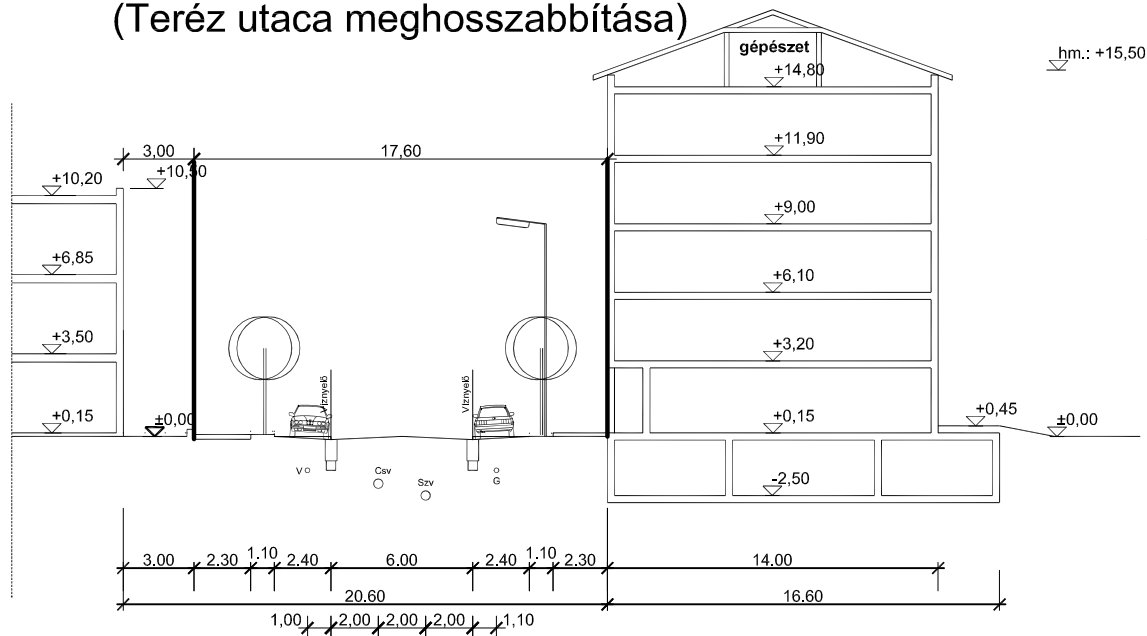

Kábelgyár Szabályozási Terv
módosítás
6 - 6 sz. keresztaszelvény
(Teréz utca meghosszabbítása)