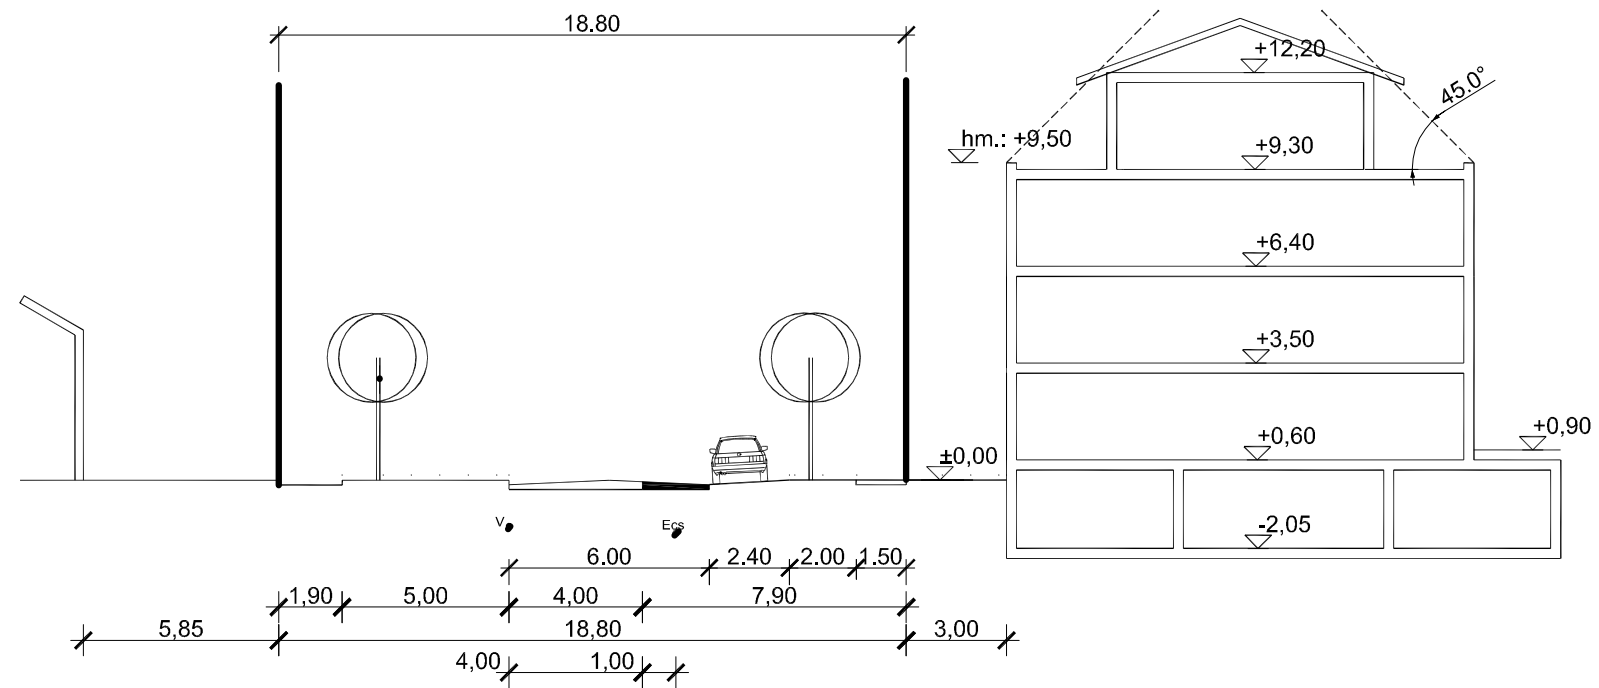

Kábelgyár Szabályozási Terv módosítás 8 - 8 sz. keresztszelvény (Rigó utca Ny-i vége)