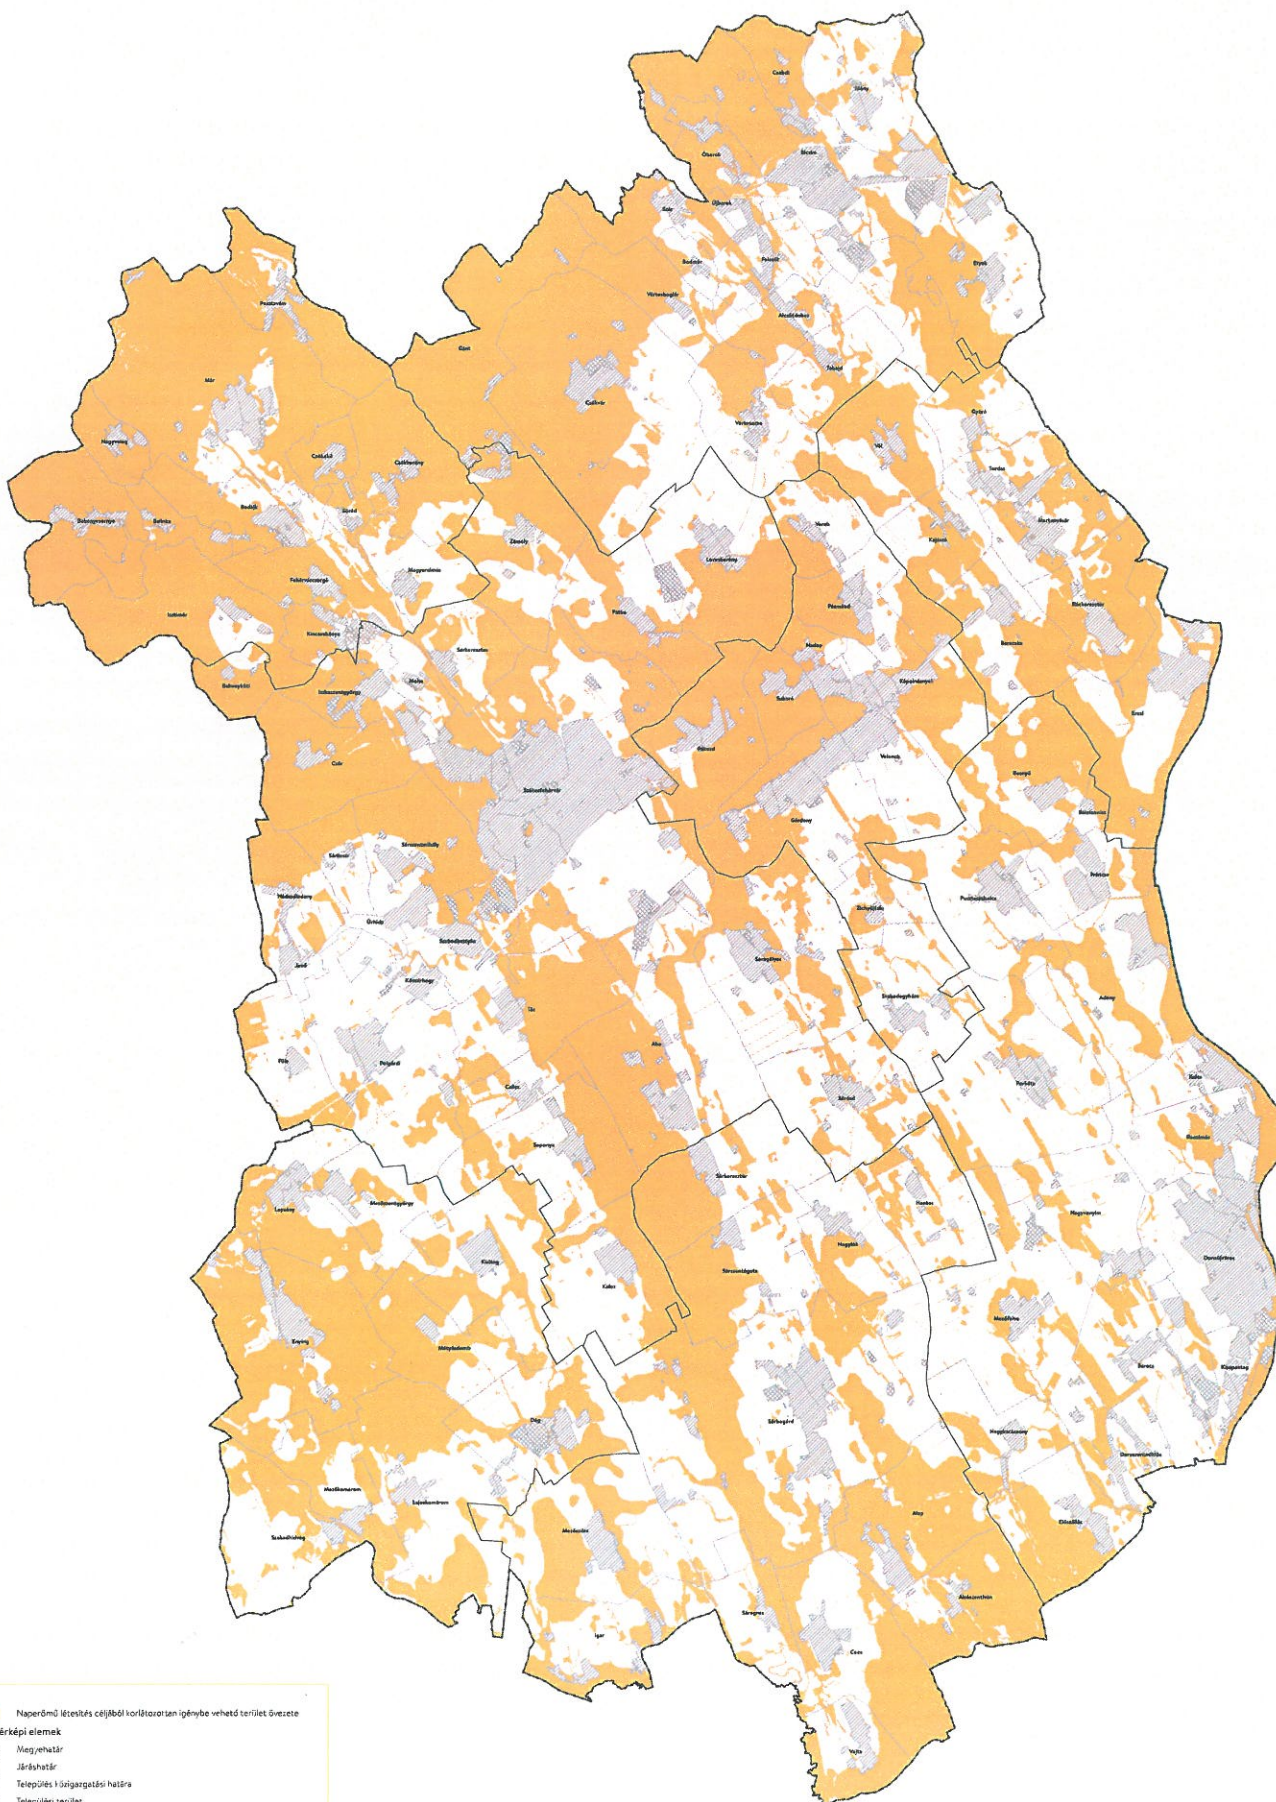

# FEJÉR MEGYE TERÜLETRENDEZÉSI TERVE

3.19. melléklet a 7/2020. (II. 28.) sz. rendelethez - Naperőmű létesítés céljából korlátozottan igénybe vehető terület övezete

0 2 4 6 8 10 km

Adatok forrása: LTK

<span style="display:inline-block; width:15px; height:10px; background-color:orange;"></span>	Naperőmű létesítés céljából korlátozottan igénybe vehető terület övezete
<b>Alaptérképi elemek</b>	
<span style="display:inline-block; width:15px; border-bottom:1px dashed black;"></span>	Magyarehatár
<span style="display:inline-block; width:15px; border-bottom:1px solid black;"></span>	Járás-határ
<span style="display:inline-block; width:15px; border:1px solid black;"></span>	Település / önkormányzati határa
<span style="display:inline-block; width:15px; height:10px; background-color:lightgrey;"></span>	Település terület
<span style="display:inline-block; width:15px; height:10px; background-image: repeating-linear-gradient(45deg, transparent, transparent 2px, grey 2px, grey 4px);"></span>	Sajátos területfelhasználású terület