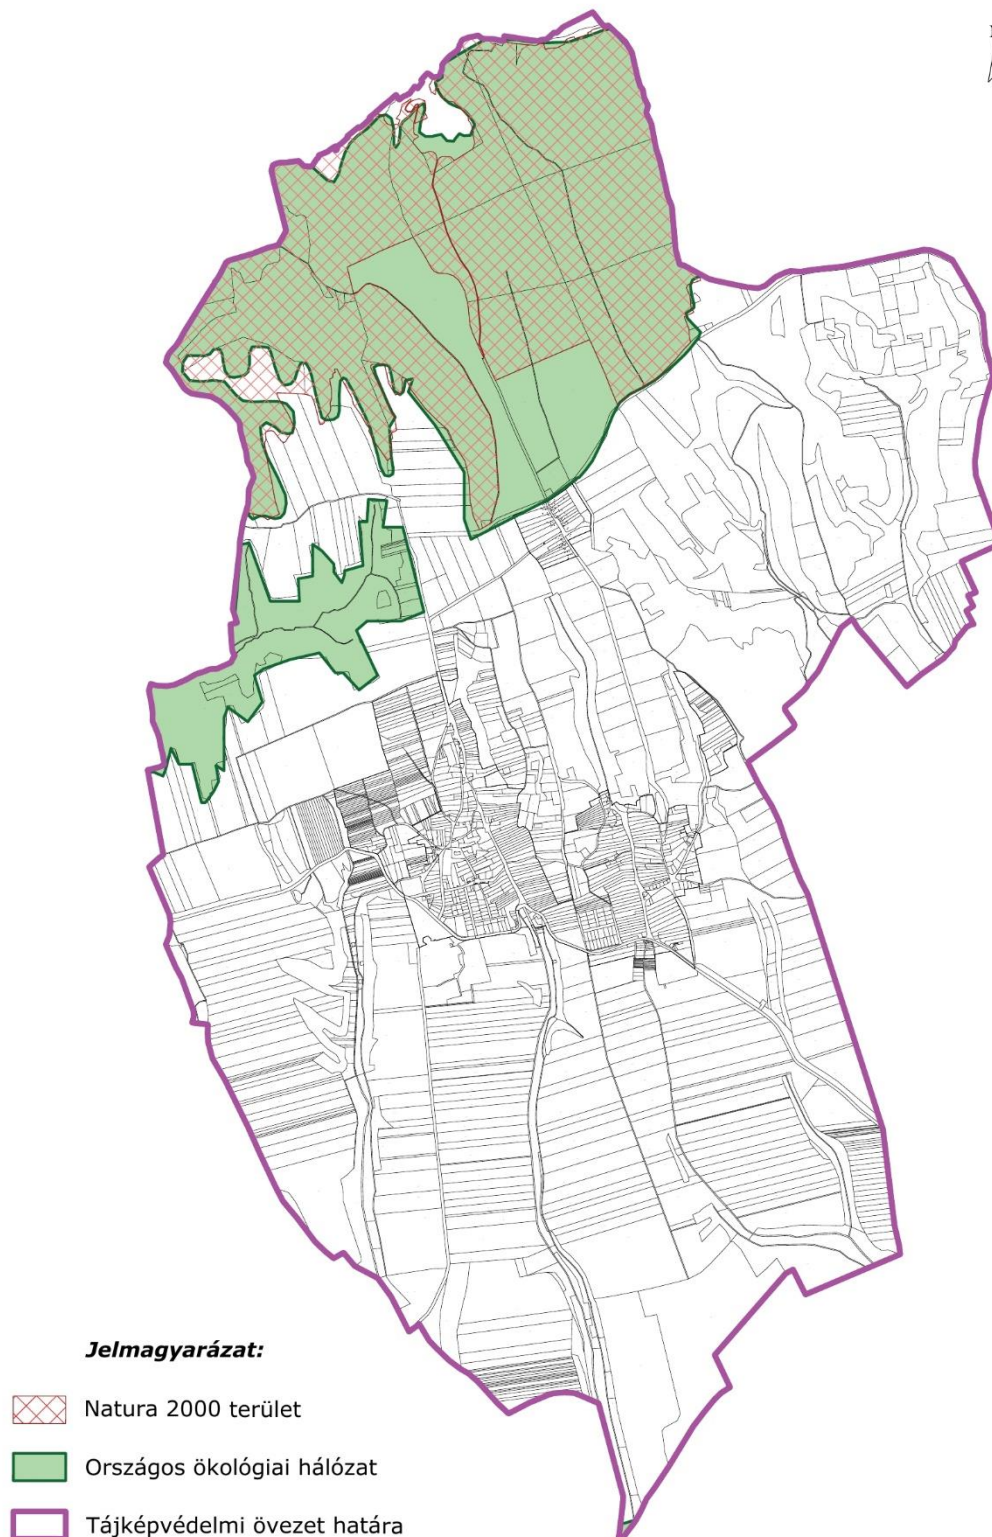

3. sz. melléklet az 5/2018. (X.25.) önkormányzati rendelethez

Településképi szempontból kiemelt területek

A.) Táj- és természetvédelem alatt álló területek

B.) Örökségvédelemmel érintett területek*A település műemlékei és műemléki környezetéhez tartozó ingatlanok:*

A település régészeti lelőhelyei:

	A	B	C	D	E
Ssz.	település	védettség jogi jellege	azonosító	hrsz	védett örökségi érték neve
1.	Geresdlak	régészeti lelőhely	59383	0119/5, 0119/8	Runder Arsch
2.	Geresdlak	régészeti lelőhely	59384	0119/8, 0119/9	Füzes
3.	Geresdlak	régészeti lelőhely	78085	0127/10, 0127/7, 0127/9	Kisgeresd - külterület
4.	Geresdlak	régészeti lelőhely	64686	0127/12, 0127/8, 0128, 0129/4	Kifehérlő-domb, Kisgeresd
5.	Geresdlak	régészeti lelőhely	74665	013/1, 013/2	Kis-hímes
6.	Geresdlak	régészeti lelőhely	24649	0137/31	Epres út
7.	Geresdlak	régészeti lelőhely	24650	0138/2, 0139/4, 0140, 0141/12, 0141/14	Epres út 2
8.	Geresdlak	régészeti lelőhely	20781	014/28, 014/29, 014/44, 014/54, 014/55	M6-os út nyomvonala, 25. lelőhely
9.	Geresdlak	régészeti lelőhely	20782	014/28, 014/29, 014/30, 014/31, 014/44, 014/52, 014/53, 014/54	M6-os út nyomvonala, 24. lelőhely
10.	Geresdlak	régészeti lelőhely	30783	014/29, 014/30	M6-os út nyomvonala, 23. lelőhely
11.	Geresdlak	régészeti lelőhely	74643	0145/3, 0146, 04/68, 04/69, 04/70, 04/71, 04/72, 04/73, 04/74, 04/75, 04/76, 04/77, 04/78, 04/79	Asztal-földek