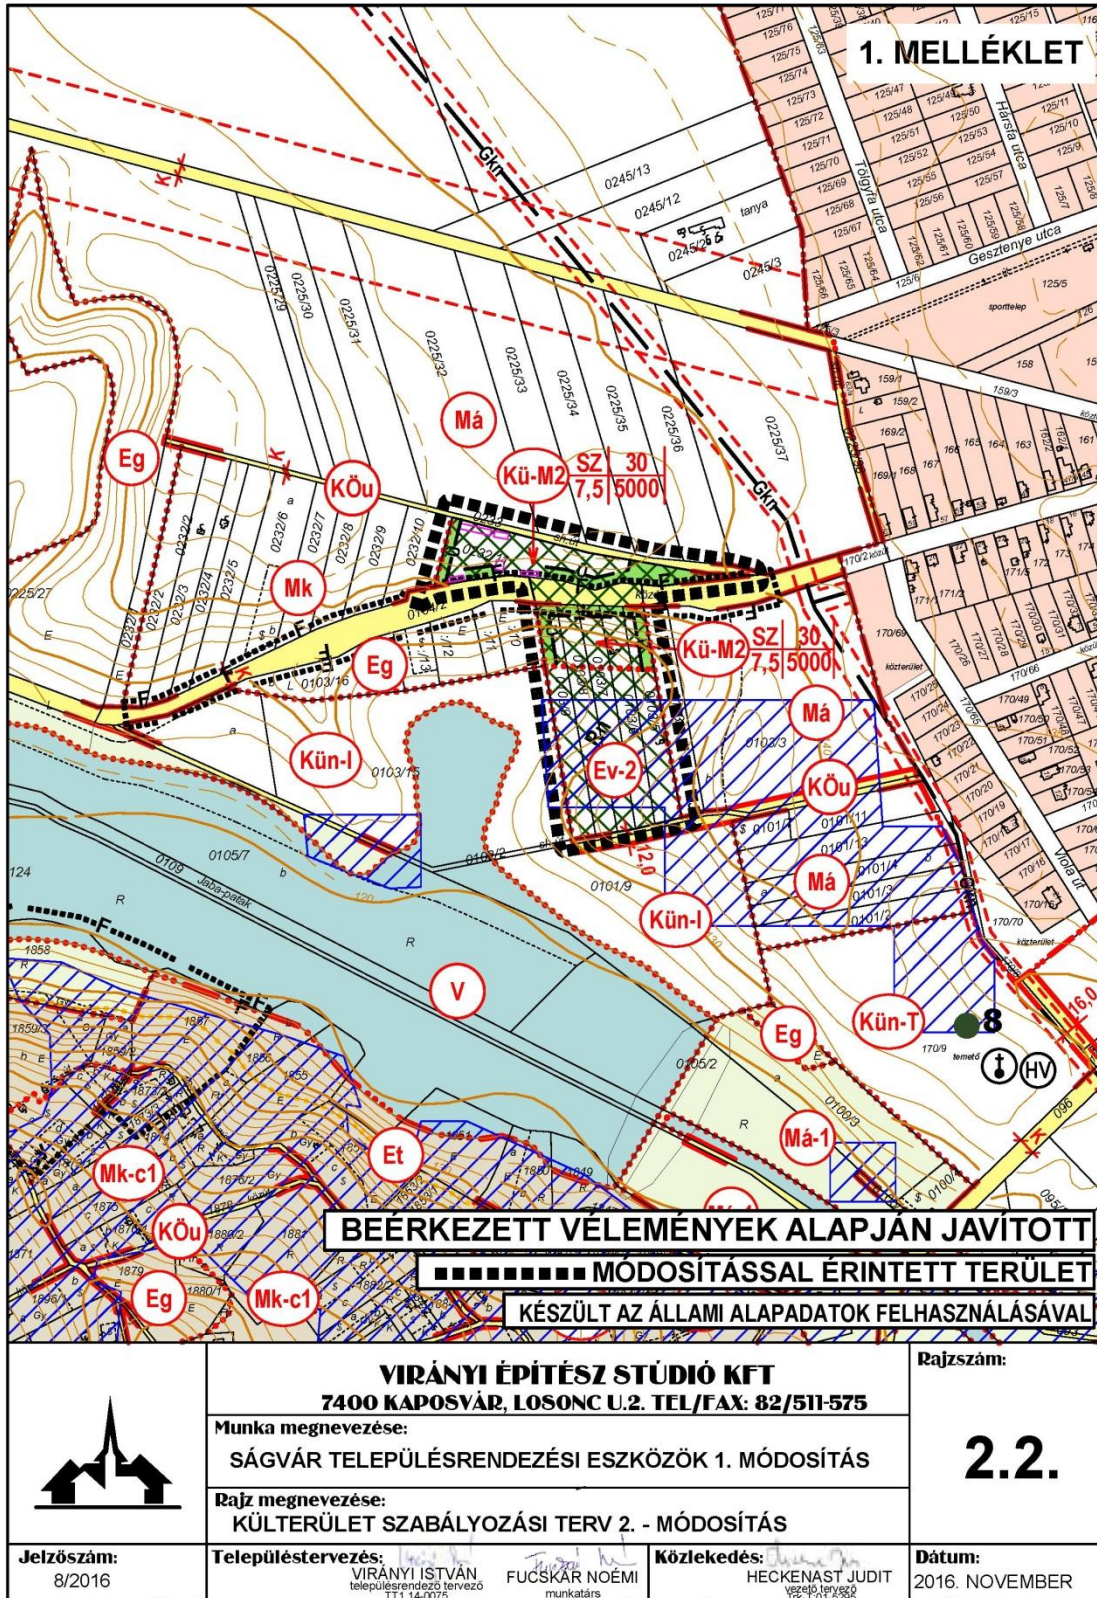

1. melléklet a 13/2016. (XI. 30.) önkormányzati rendelethez
2. melléklet a 14/2011. (VI. 9.) önkormányzati rendelethez

JELMAGYARÁZAT

	KÖZIGAZGATÁSI HATÁR
	BELTERÜLET HATÁRA
	SZŐLŐHEGY HATÁRA
	SZABÁLYOZÁSI VONAL
	ÖVEZET, ÉPÍTÉSI ÖVEZET HATÁRA
	SZABÁLYOZÁSI SZÉLESSÉG
	VÉDŐTÁVOLSÁG

BÉÉPÍTÉSRE SZÁNT TERÜLETEK

	EGYÉB IPARI GAZDASÁGI TERÜLET
--	-------------------------------

	KÜLÖNLEGES TERÜLET- SZENNYVÍZTISZÍTÓ-TELEP
--	---

	KÜLÖNLEGES TERÜLET- MEZŐGAZDASÁGI ÜZEMI TERÜLET (major, állattartó telep)
--	---