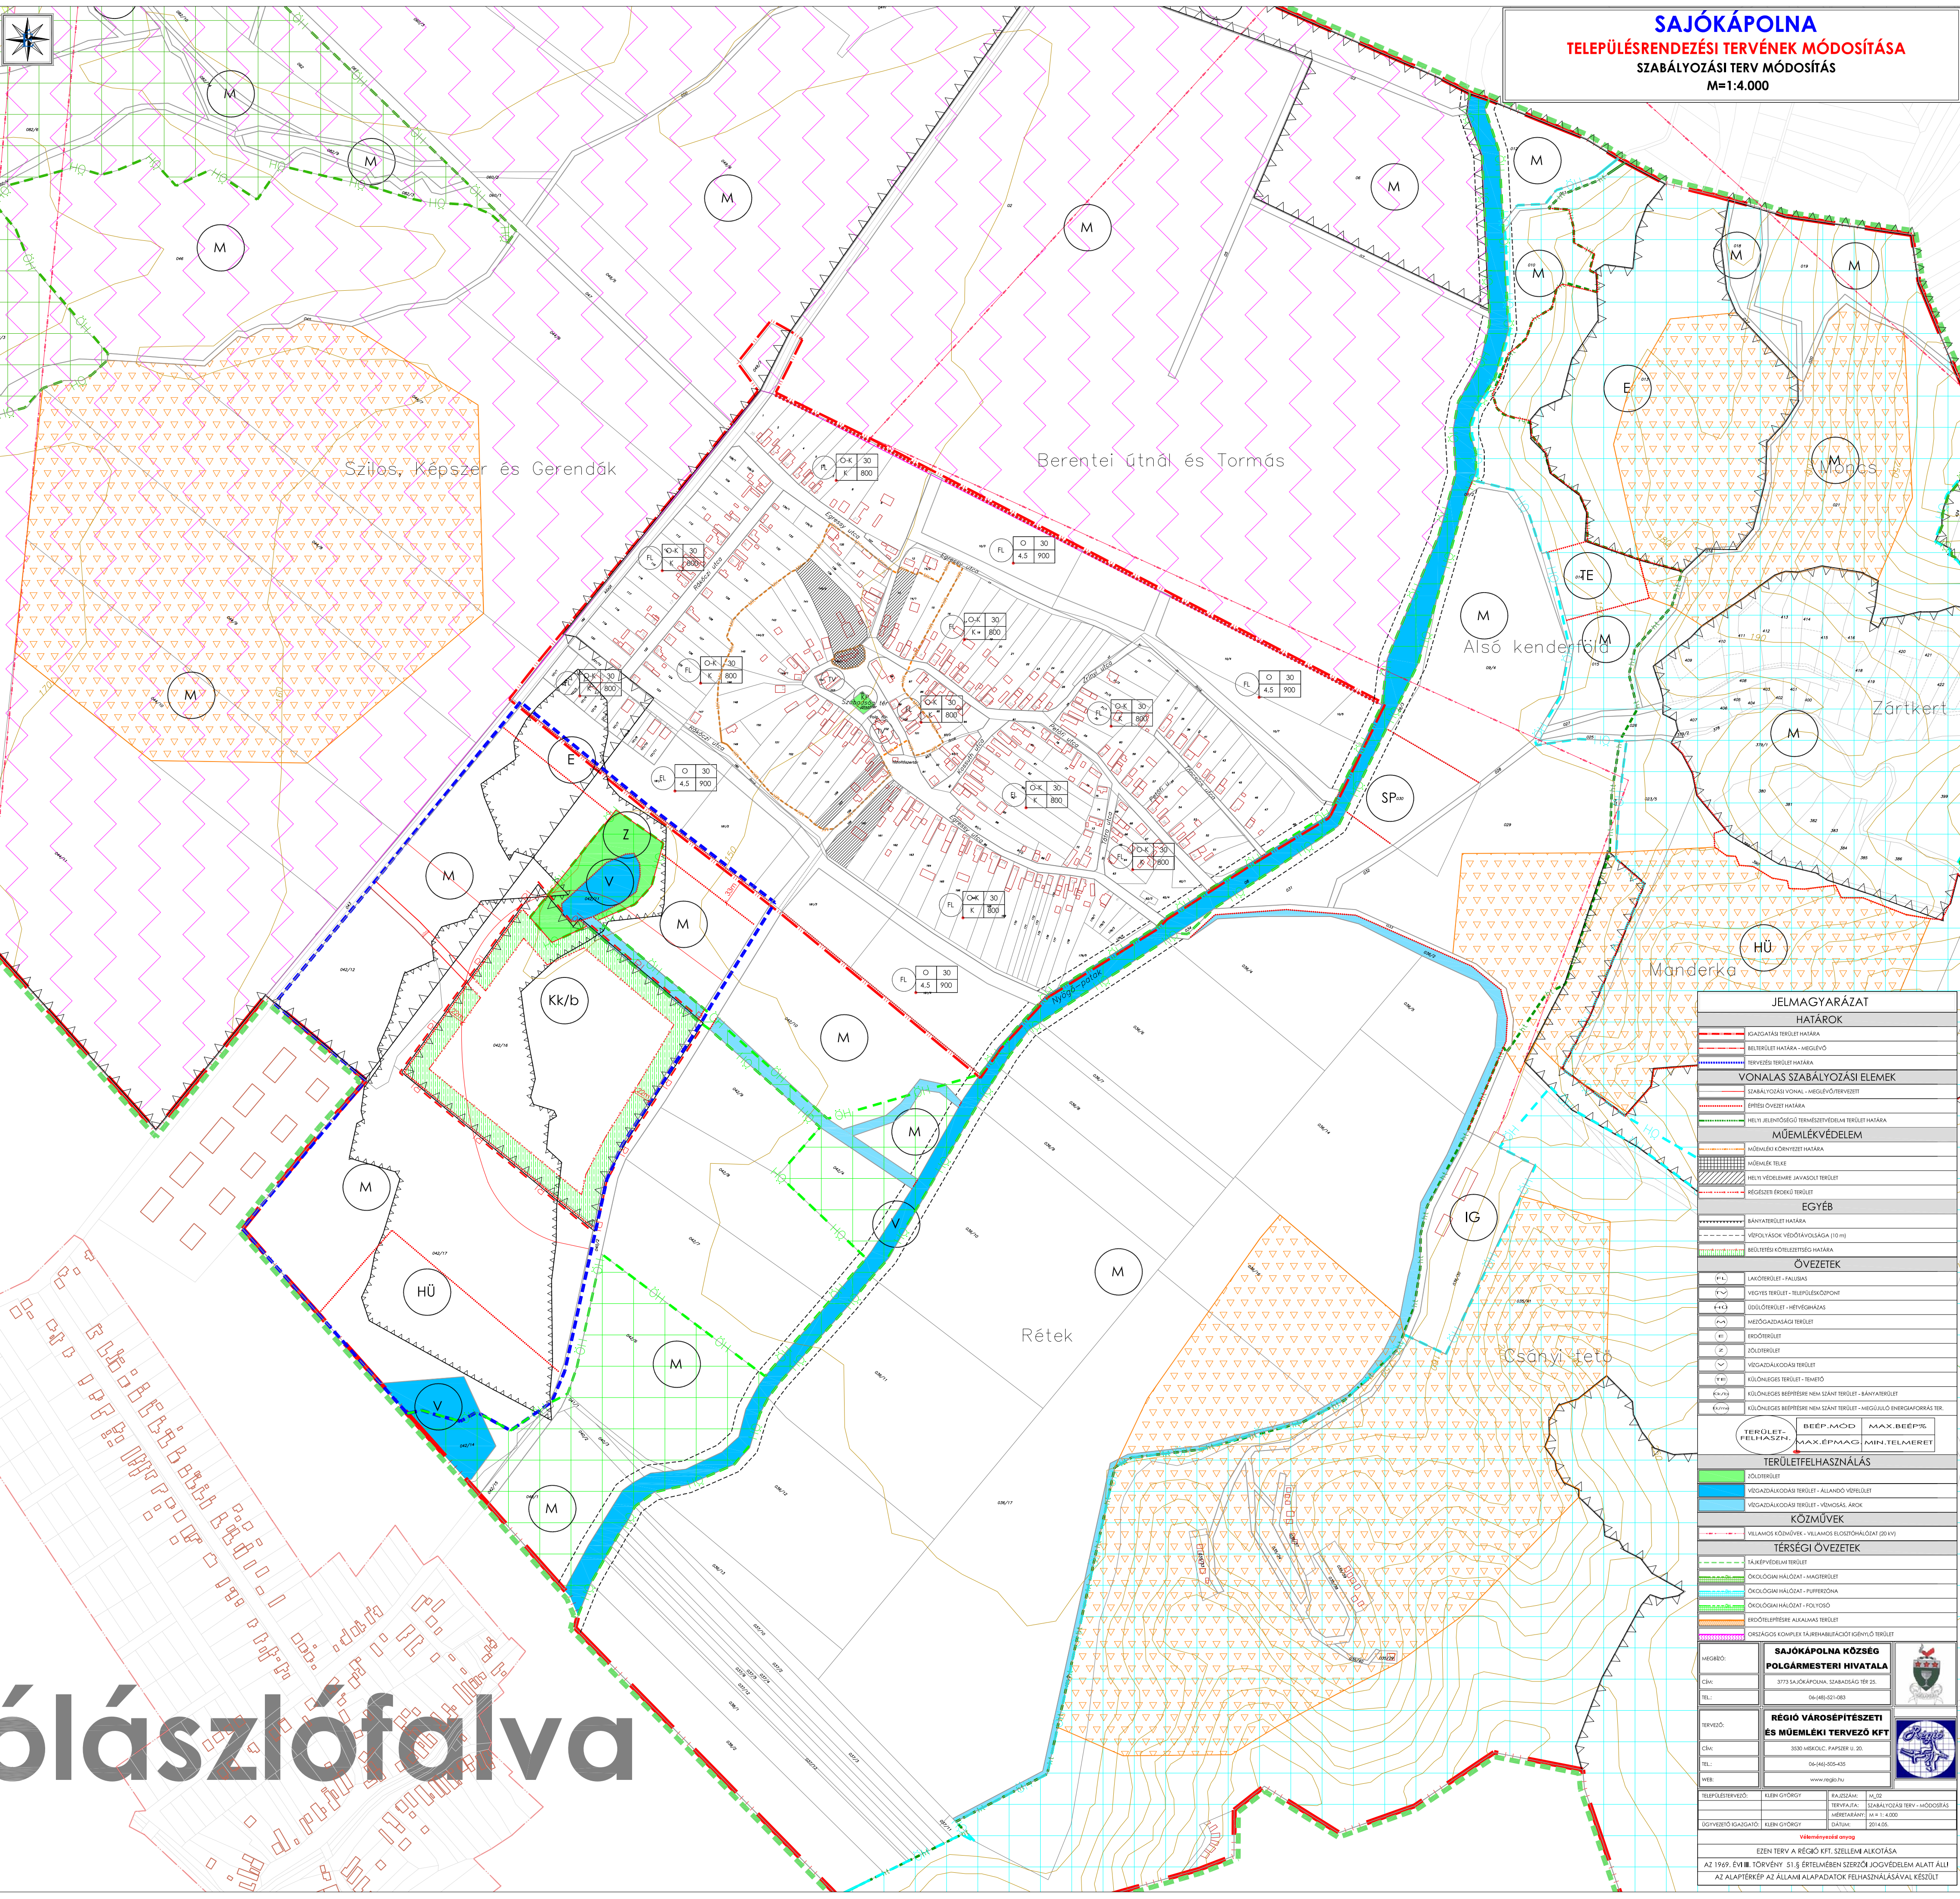

SAJÓKÁPOLNA
TELEPÜLÉSRENDÉZÉSI TERVÉNEK MÓDOSÍTÁSA
SZABÁLYOZÁSI TERV MÓDOSÍTÁS
M=1:4.000

JELMAGYARÁZAT		
HATÁROK		
[Red dashed line]	IGAZGATÁSI TERÜLET-HATÁRA	
[Red solid line]	BELTERÜLET-HATÁRA - MEGLELVŐ	
[Blue dashed line]	TERVEZÉSI TERÜLET-HATÁRA	
VONALAS SZABÁLYOZÁSI ELEMÉK		
[Red dashed line]	SZABÁLYOZÁSI VONAL - MEGLELVŐ/TERVEZETT	
[Red solid line]	ÉPÍTÉSI ÖVEZET-HATÁRA	
[Green dashed line]	HELYI JELENYŐSÉG TERMÉSZETVÉDELMI TERÜLET-HATÁRA	
MŰEMLEKVÉVEDELEM		
[Orange hatched pattern]	MŰEMLEK KÖRNYEZET-HATÁRA	
[Green hatched pattern]	MŰEMLEK TELKE	
[Blue hatched pattern]	HELYI VEDELMERE JÁRASOLÓ TERÜLET	
[Red hatched pattern]	REGISZTRÁLT ÉRDEKŰ TERÜLET	
EGYÉB		
[Dotted pattern]	BÁNYATERÜLET-HATÁRA	
[Dashed line]	VÍZVÉDELMI VÉDŐTÁVOLSÁG (10 m)	
[Green hatched pattern]	BŐLÉTFELKÖLÉTELTSÉG-HATÁRA	
ÖVEZETEK		
[Green circle]	LAGOTERÜLET - FAUSZAS	
[Blue circle]	VÉGHES TERÜLET - TELEPÜLÉSKÖZPONT	
[Red circle]	ODÚSÖRTERÜLET - HÉVÉGHÁZAS	
[Blue circle]	MÉREGADÁSÁGI TERÜLET	
[Green circle]	ÉRŐKÖRTERÜLET	
[Blue circle]	JÖLDTERÜLET	
[Green circle]	VEGZÁDALKODÁSI TERÜLET - TÁJÉRTÓ	
[Blue circle]	KÖLÖNLEGES BÉRFÉRESEM NEM SZÁNT TERÜLET - BANYATERÜLET	
[Green circle]	KÖLÖNLEGES BÉRFÉRESEM NEM SZÁNT TERÜLET - MEGÚJULÓ ENERGIATERÜLET	
[Blue circle]	TERÜLET-FELHASZNÁLÁS	BEEP-MÓD MAX.BEÉP% MAX.EPMAG MIN.TELJEMERET
TERÜLET-FELHASZNÁLÁS		
[Green hatched pattern]	JÖLDTERÜLET	
[Blue hatched pattern]	VEGZÁDALKODÁSI TERÜLET - ÁLLANDÓ VÉDELLET	
[Red hatched pattern]	VEGZÁDALKODÁSI TERÜLET - VÁLTOZÁS, ÁROK	
KÖZMŰVEK		
[Red dashed line]	VILLAMOS KÖZMŰVEK - VILLAMOS ELŐZTÁVOLSÁG (20 m)	
TERÜLETI ÖVEZETEK		
[Green dashed line]	TÁJÉPVÉDELMI TERÜLET	
[Blue dashed line]	ÖKOLOGIAI HÁLÓZAT - MAGTERÜLET	
[Red dashed line]	ÖKOLOGIAI HÁLÓZAT - PUFFERZÓNÁ	
[Green dashed line]	ÖKOLOGIAI HÁLÓZAT - FOLYÓSÓ	
[Blue dashed line]	ÉRŐKÖRTERÜLET	
[Red dashed line]	ÉRŐKÖRTERÜLET ALKALMAS TERÜLET	
[Green dashed line]	ÖRÖKSÉGI KOMPLEX TÁJREHABILITÁCIÓKÉNYŐ TERÜLET	
MEGNEVEZÉS: SAJÓKÁPOLNA KÖZSÉG POLGÁRMESTERI HIVATALA CÍM: 3773 SAJÓKÁPOLNA, SZABADSÁG TÉR 25. TEL: 06-480-521-080 TERVEZŐ: RÉGIO VÁROSÉPÍTÉZETI ÉS MŰEMLEKI TERVEZŐ KFT CÍM: 3530 MÉRŐC, PAPÍRER U. 20. TEL: 06-446-505-435 WEB: www.regio.hu TERVEZÉSI TERVEZŐ: KLEIN GYÖRGY RAJZOSAN: M. JÓZSEF TERVEZŐ: SZABÁLYOZÁSI TERV - MÓDOSÍTÁS MÉRÉSKÉNYŐ: M 1:1.4000 DÁTUM: 2014.05. SZÜPVEZETŐ KAGYALÓ: KLEIN GYÖRGY DÁTUM: 2014.05. Véleményező: nyrgo EZEN TERV A RÉGIO KFT. SZÉLLEMELKŐTŐSÉGE ALKOTÁSA AZ 1949. ÉVI XXV. TÖRVÉNY 51.§ ÉRTELMEBEN SZERZŐI JOGVÉDELMEK ALATT ÁLLI AZ ALAPTEKÉP AZ ÁLLAMI ALAPADATOK FELHASZNÁLÁSÁVAL KÉSZÜLT		