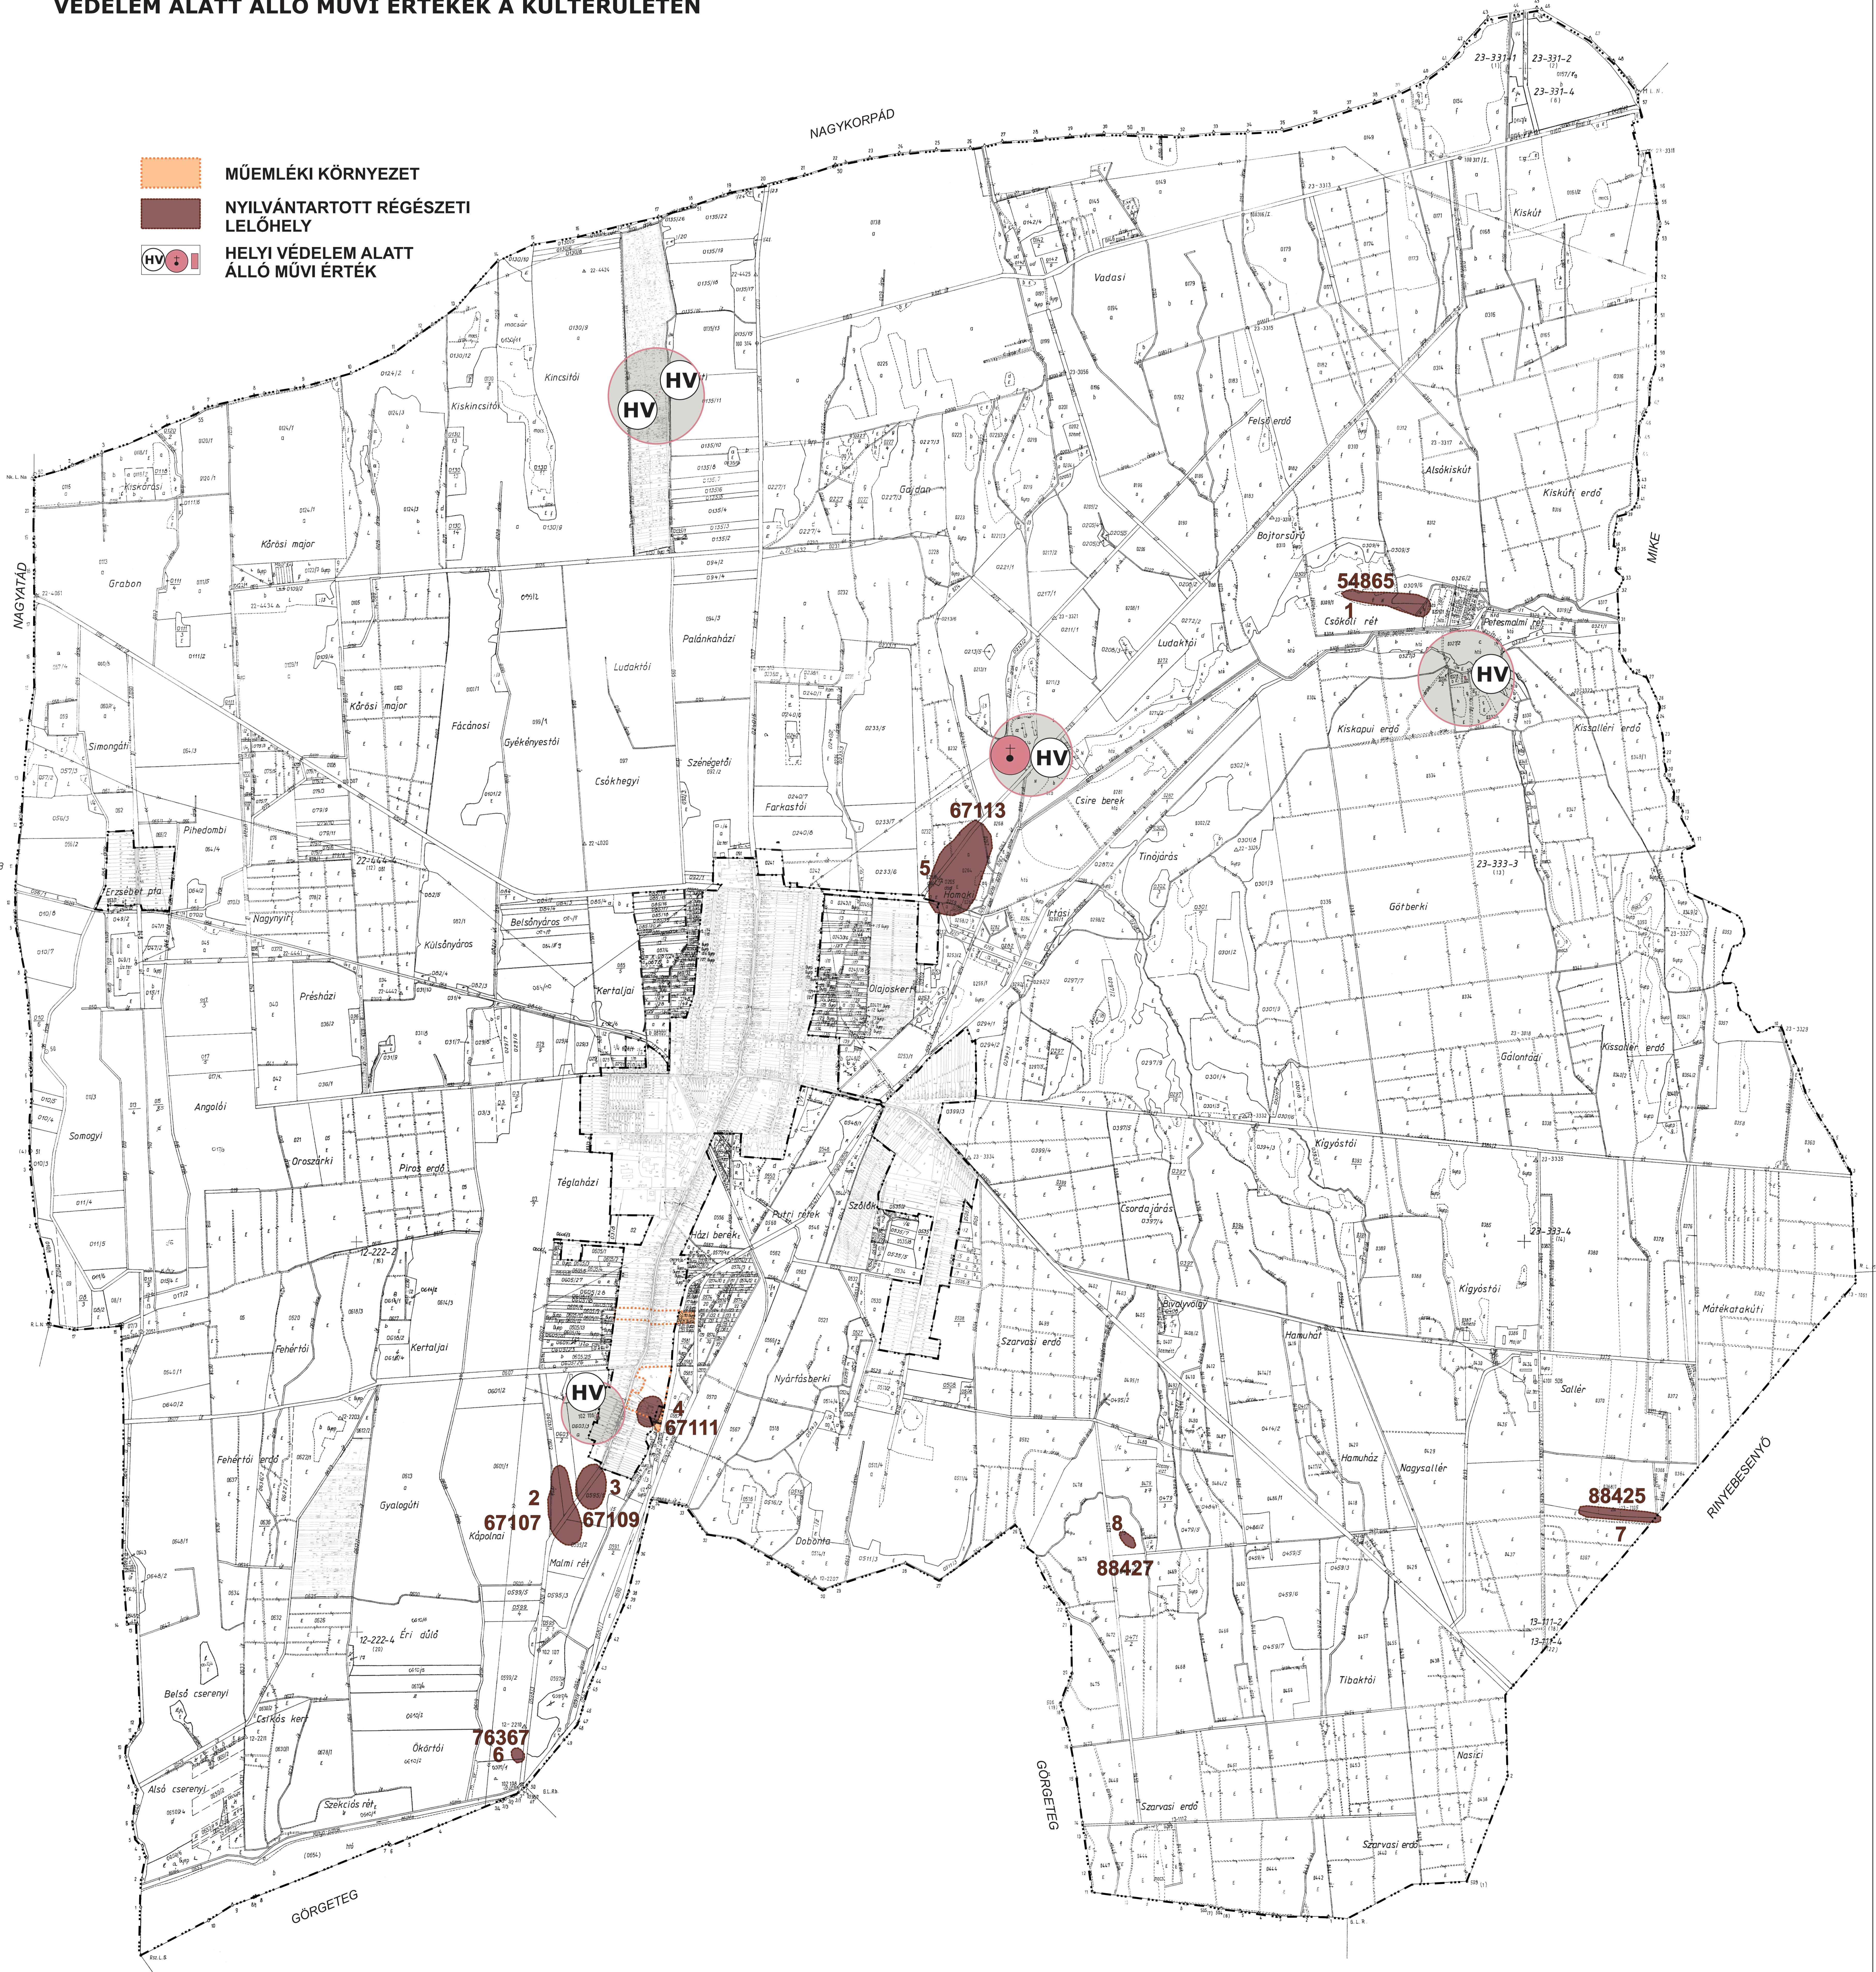

# VÉDELEM ALATT ÁLLÓ MŰVI ÉRTÉKEK A KÜLTERÜLETEN

- MŰEMLEKI KÖRNYEZET
- NYILVÁNTARTOTT RÉGÉSZETI LELŐHELY
- HV HELYI VÉDELEM ALATT ÁLLÓ MŰVI ÉRTÉK

HV HV

HV

HV

67113

HV

67107

67109

67111

88427

88425

76367

54865

NAGYATÁD

NAGYKORPÁD

MIKE

RINYESENYŐ

GÖRGÖTTEG

GÖRGÖTTEG