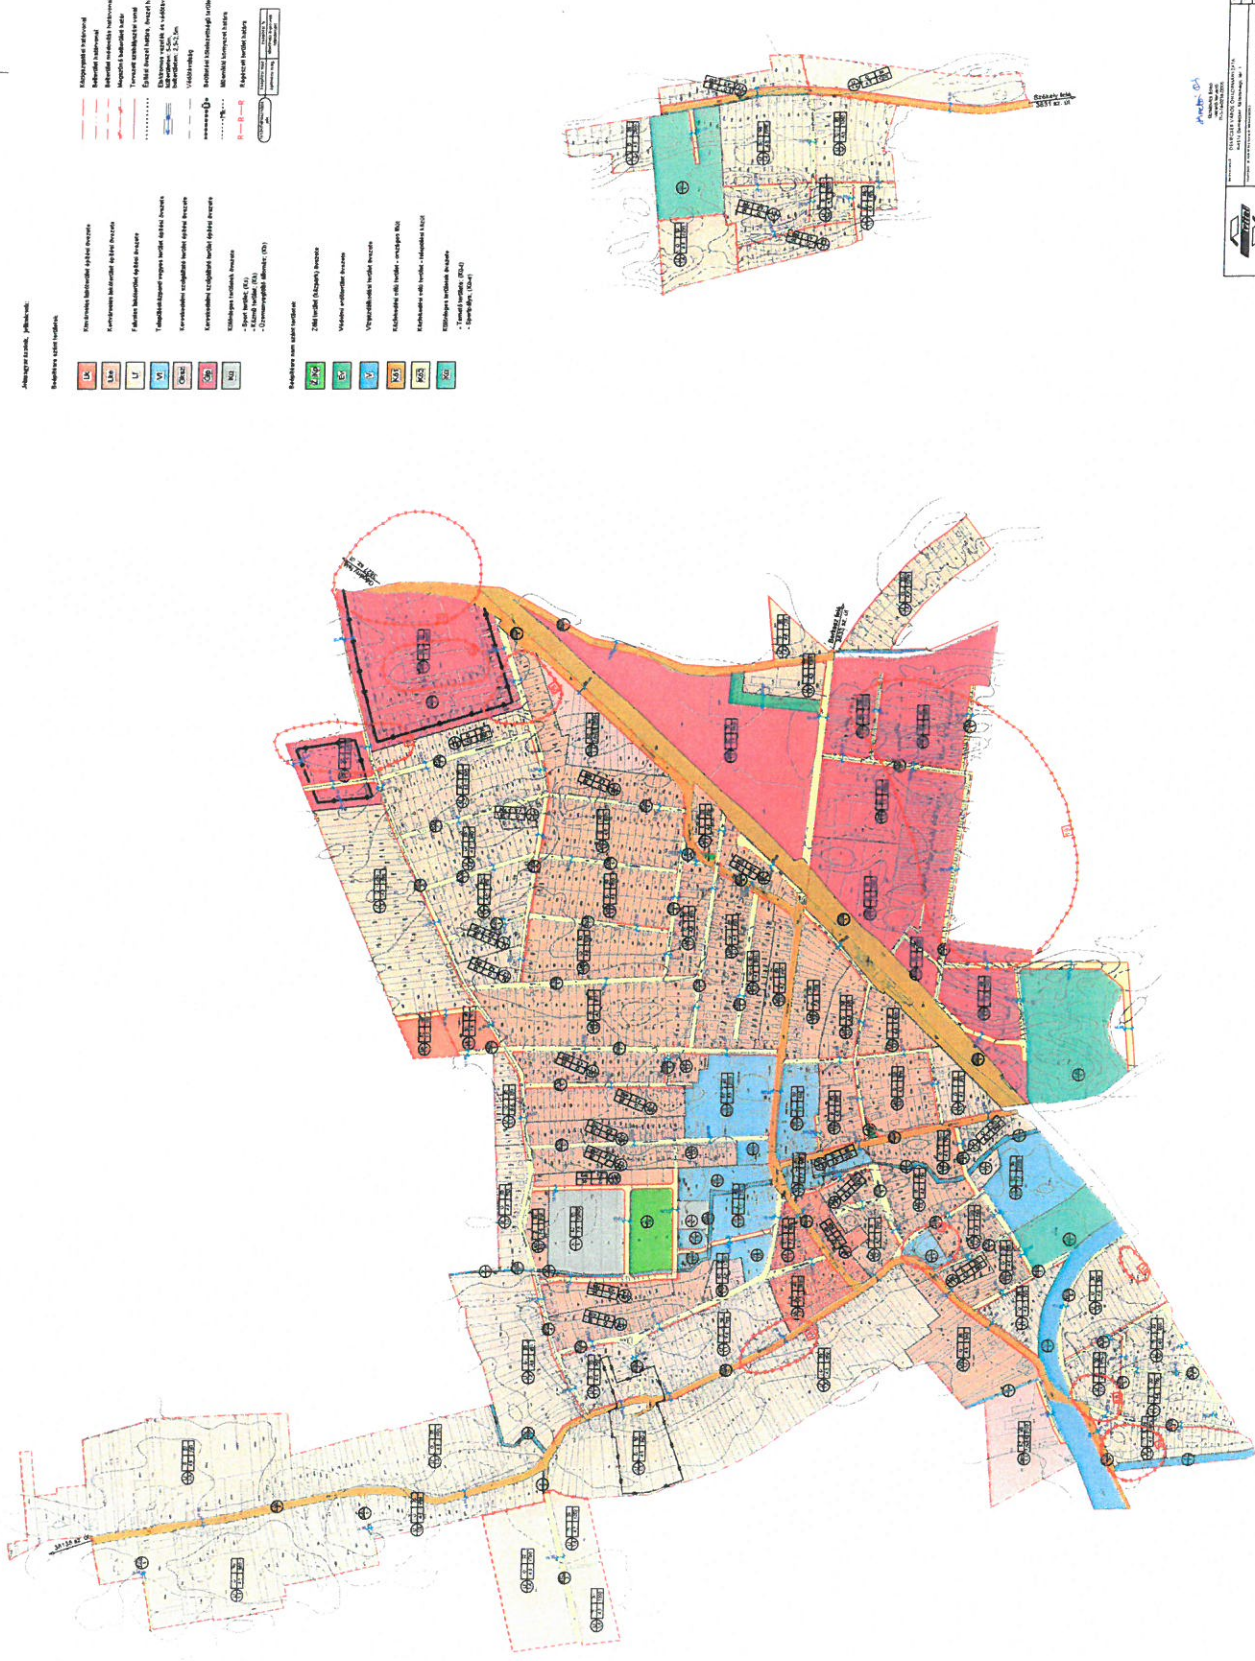

DEMECSER VÁROS SZABÁLYOZÁSI TERV MÓDOSÍTÁS BELTERÜLET

M = 1:4000

Készítők: ...	
Ellátott: ...	
Készült az állami alapadatok felhasználásával.	
S-2m