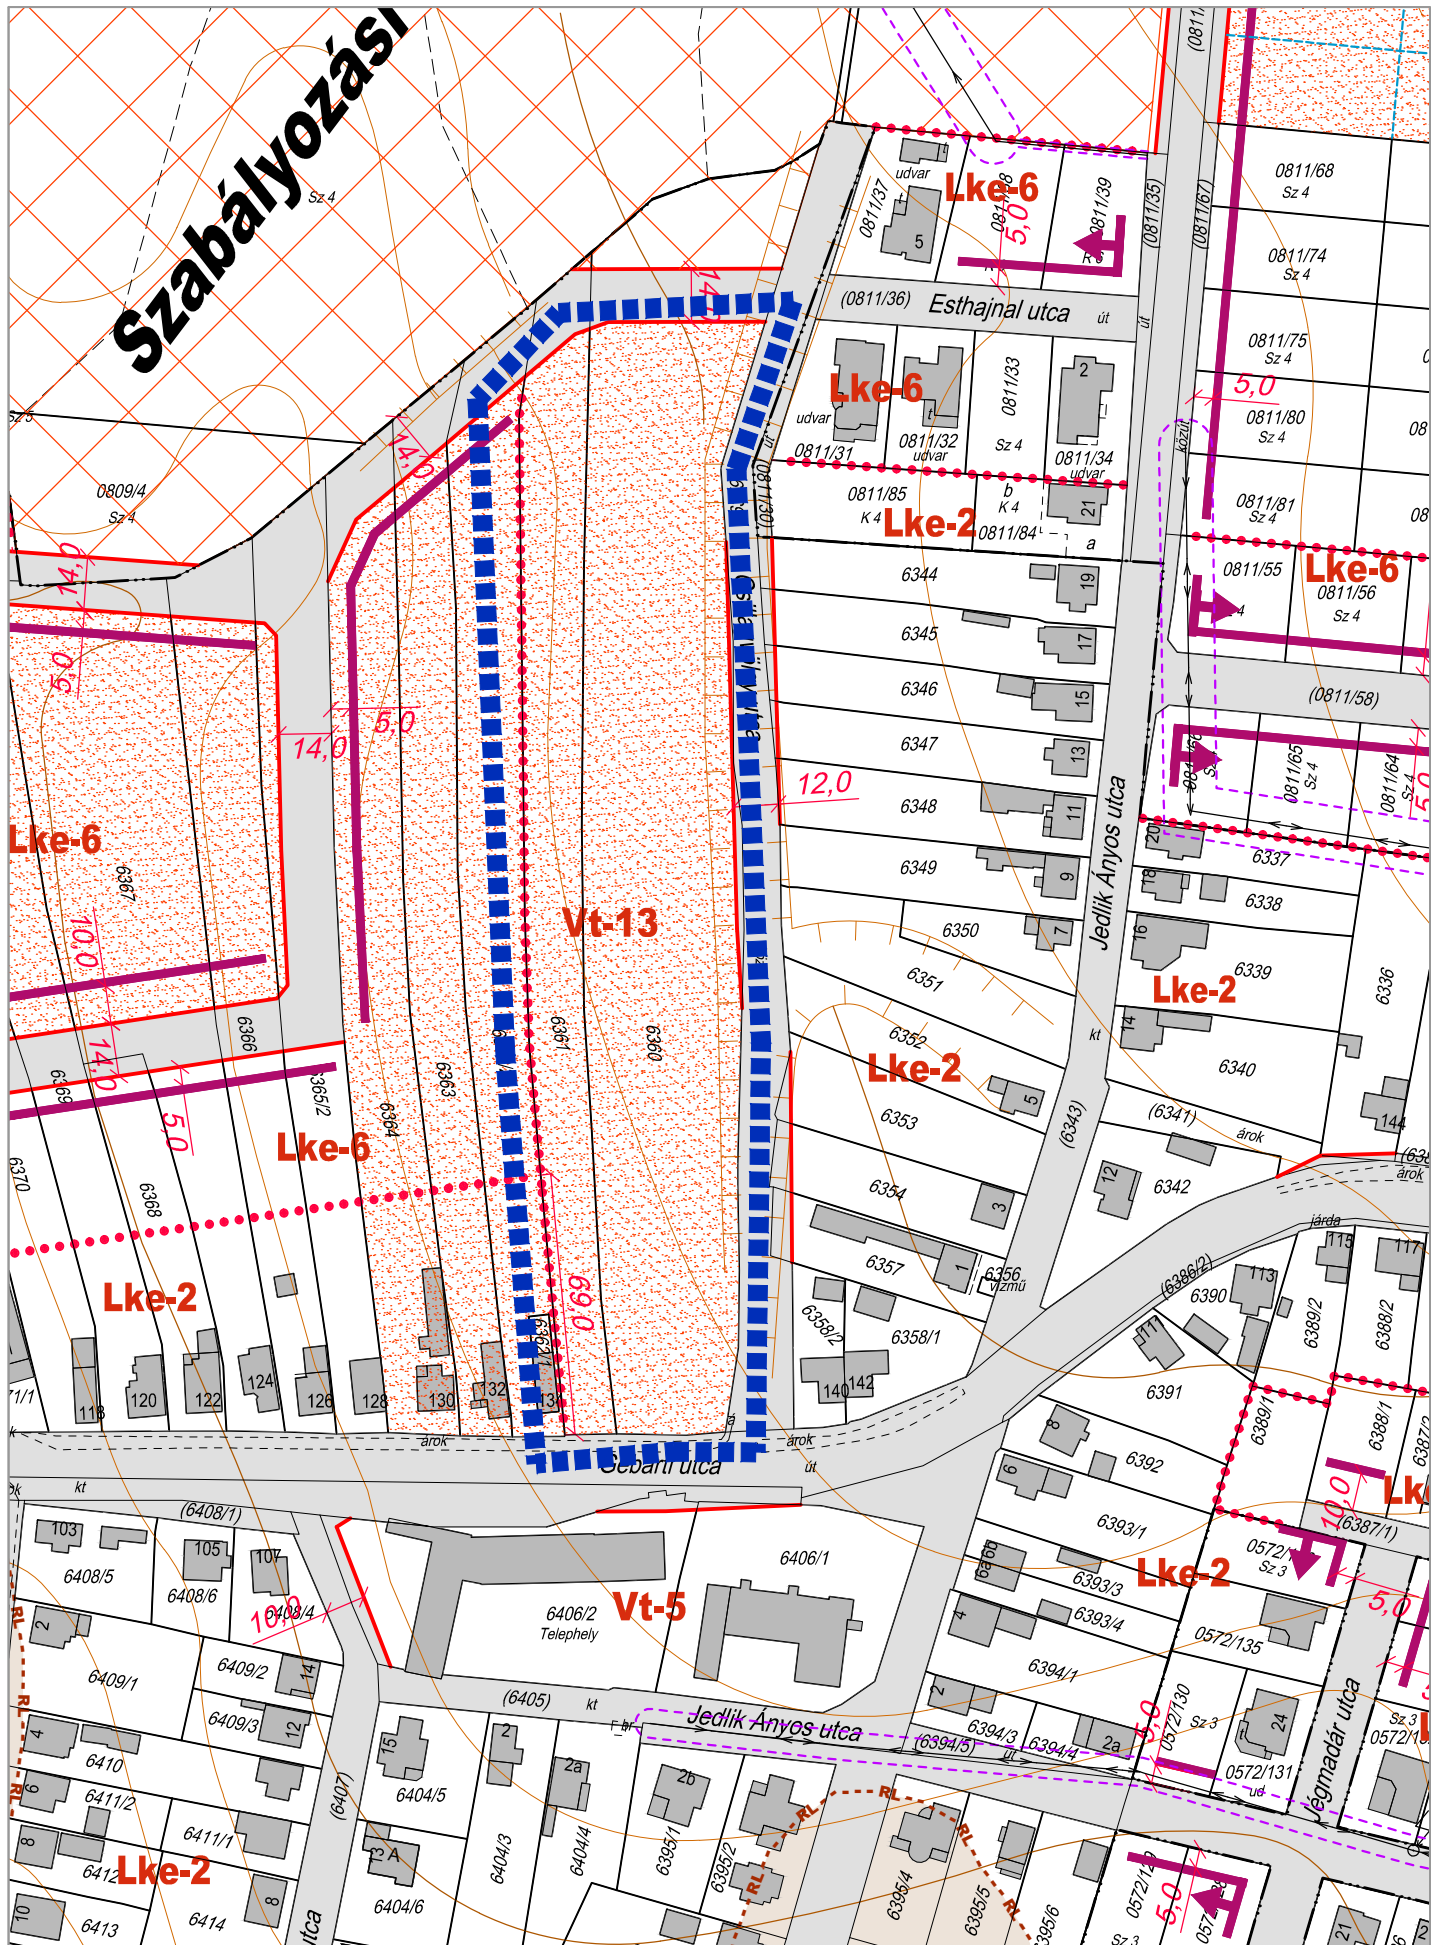

Szabályozási

ZALAEGRSZEG MJV SZABÁLYOZÁSI TERVÉNEK MÓDOSÍTÁSA

SZABÁLYOZÁSI TERV RÉSZLET M=1:2000

1. SZÁMÚ MELLÉKLET 2.5. PONTJA ZALAEGRSZEG MJV ÖNKORMÁNYZAT KÖZGYŰLÉSÉNEK
.....SZÁMÚ RENDELETÉHEZ