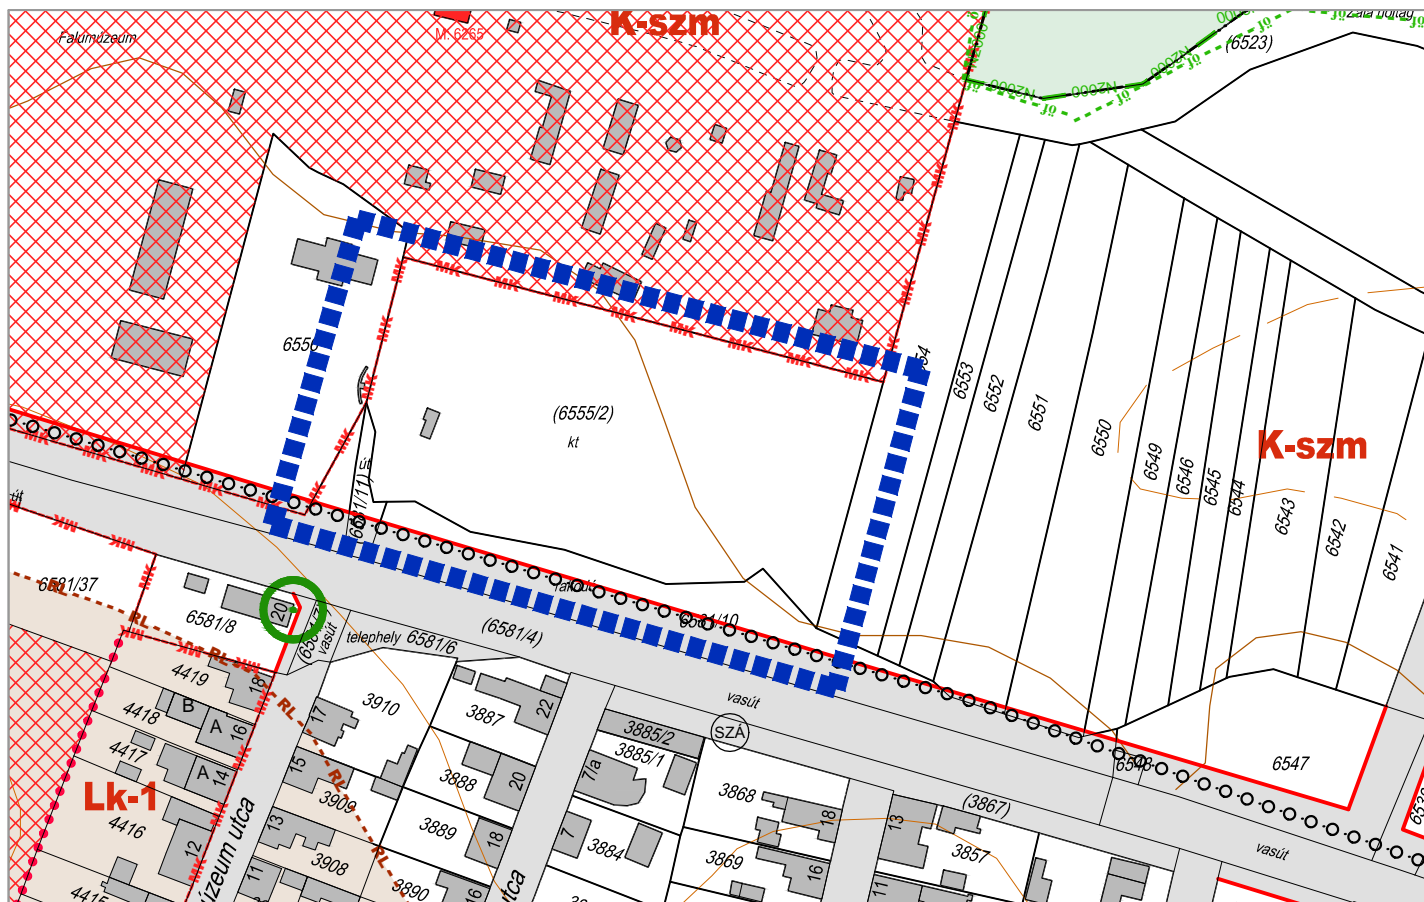

1. SZÁMÚ MELLÉKLET 9. PONTJA ZALAEGERSZEG MJV ÖNKORMÁNYZAT KÖZGYŰLÉSÉNEK
.....SZÁMÚ RENDELETÉHEZ