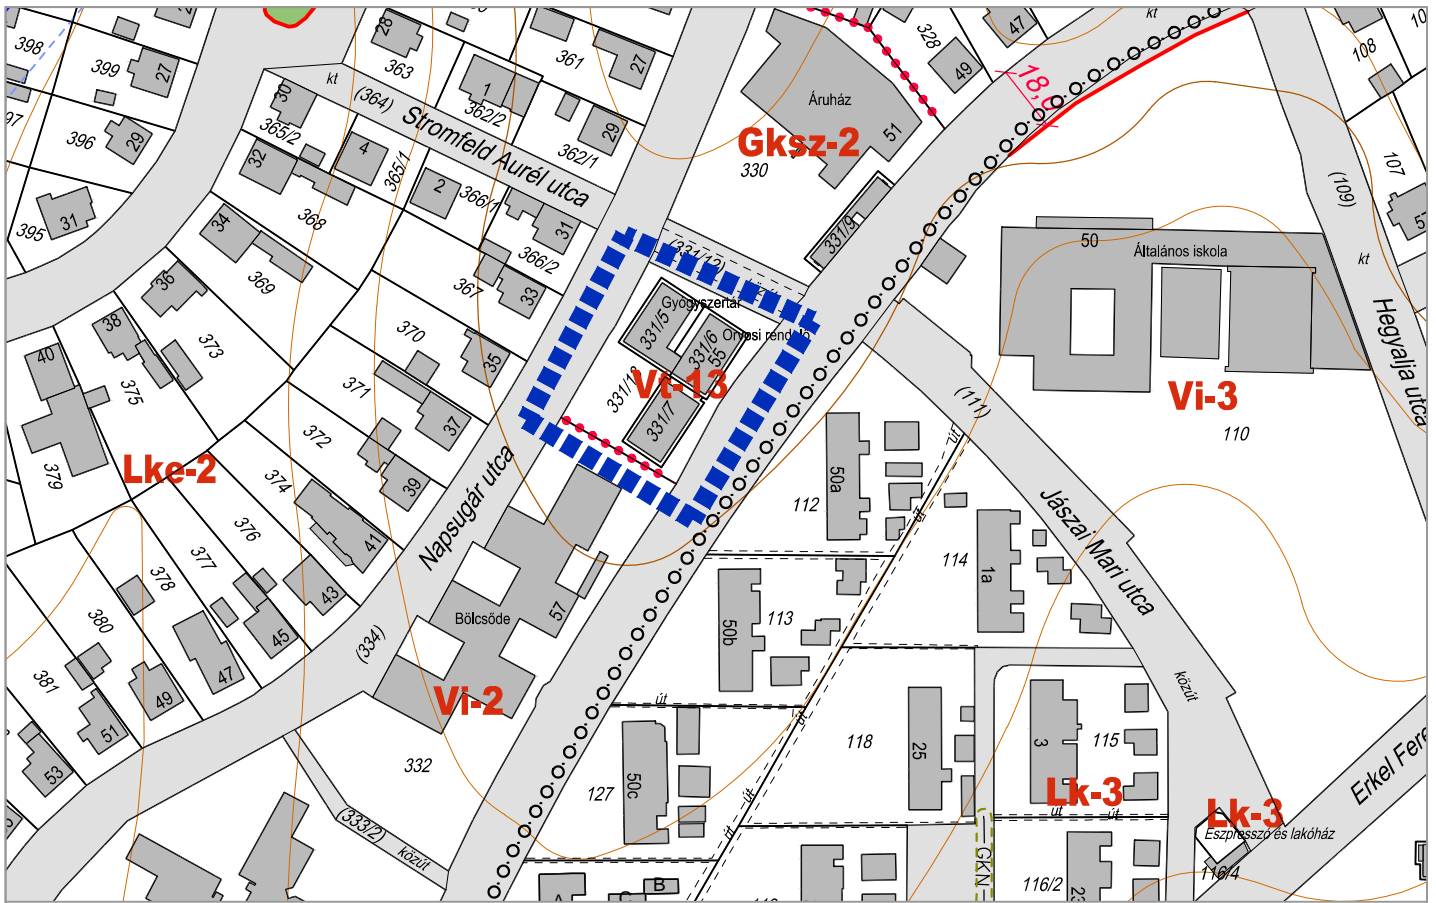

1. SZÁMÚ MELLÉKLET 2.12. PONTJA ZALAEGRSZEG MJV ÖNKORMÁNYZAT KÖZGYŰLÉSÉNEK
.....SZÁMÚ RENDELETÉHEZ