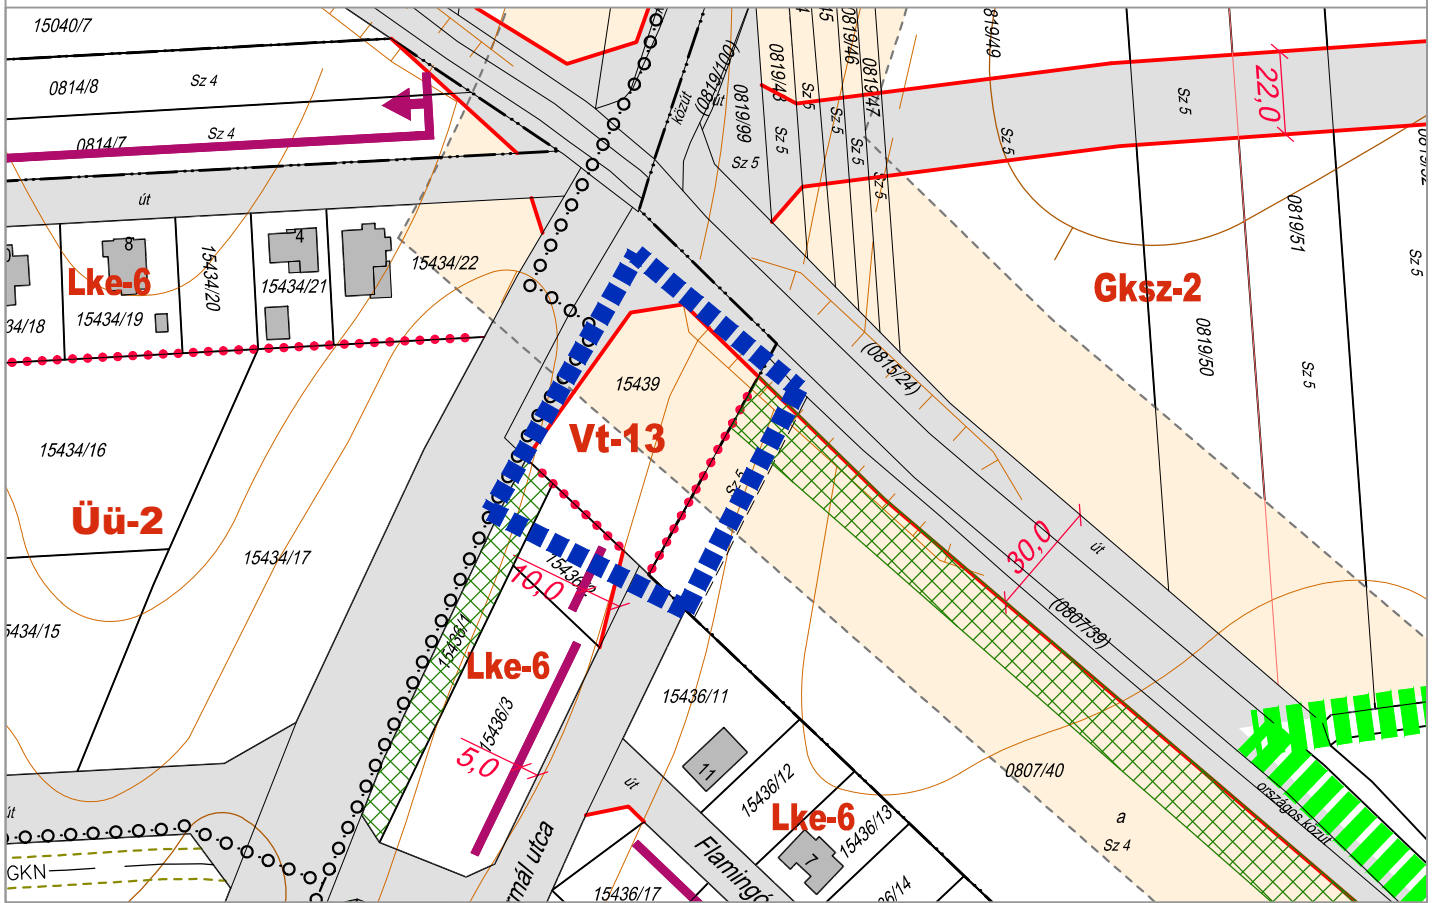

1. SZÁMÚ MELLÉKLET 2.4. PONTJA ZALAEGERSZEG MJV ÖNKORMÁNYZAT KÖZGYŰLÉSÉNEK .....SZÁMÚ RENDELETÉHEZ

ZALAEGERSZEG MJV SZABÁLYOZÁSI TERVÉNEK MÓDOSÍTÁSA SZABÁLYOZÁSI TERV RÉSZLET M=1:2000