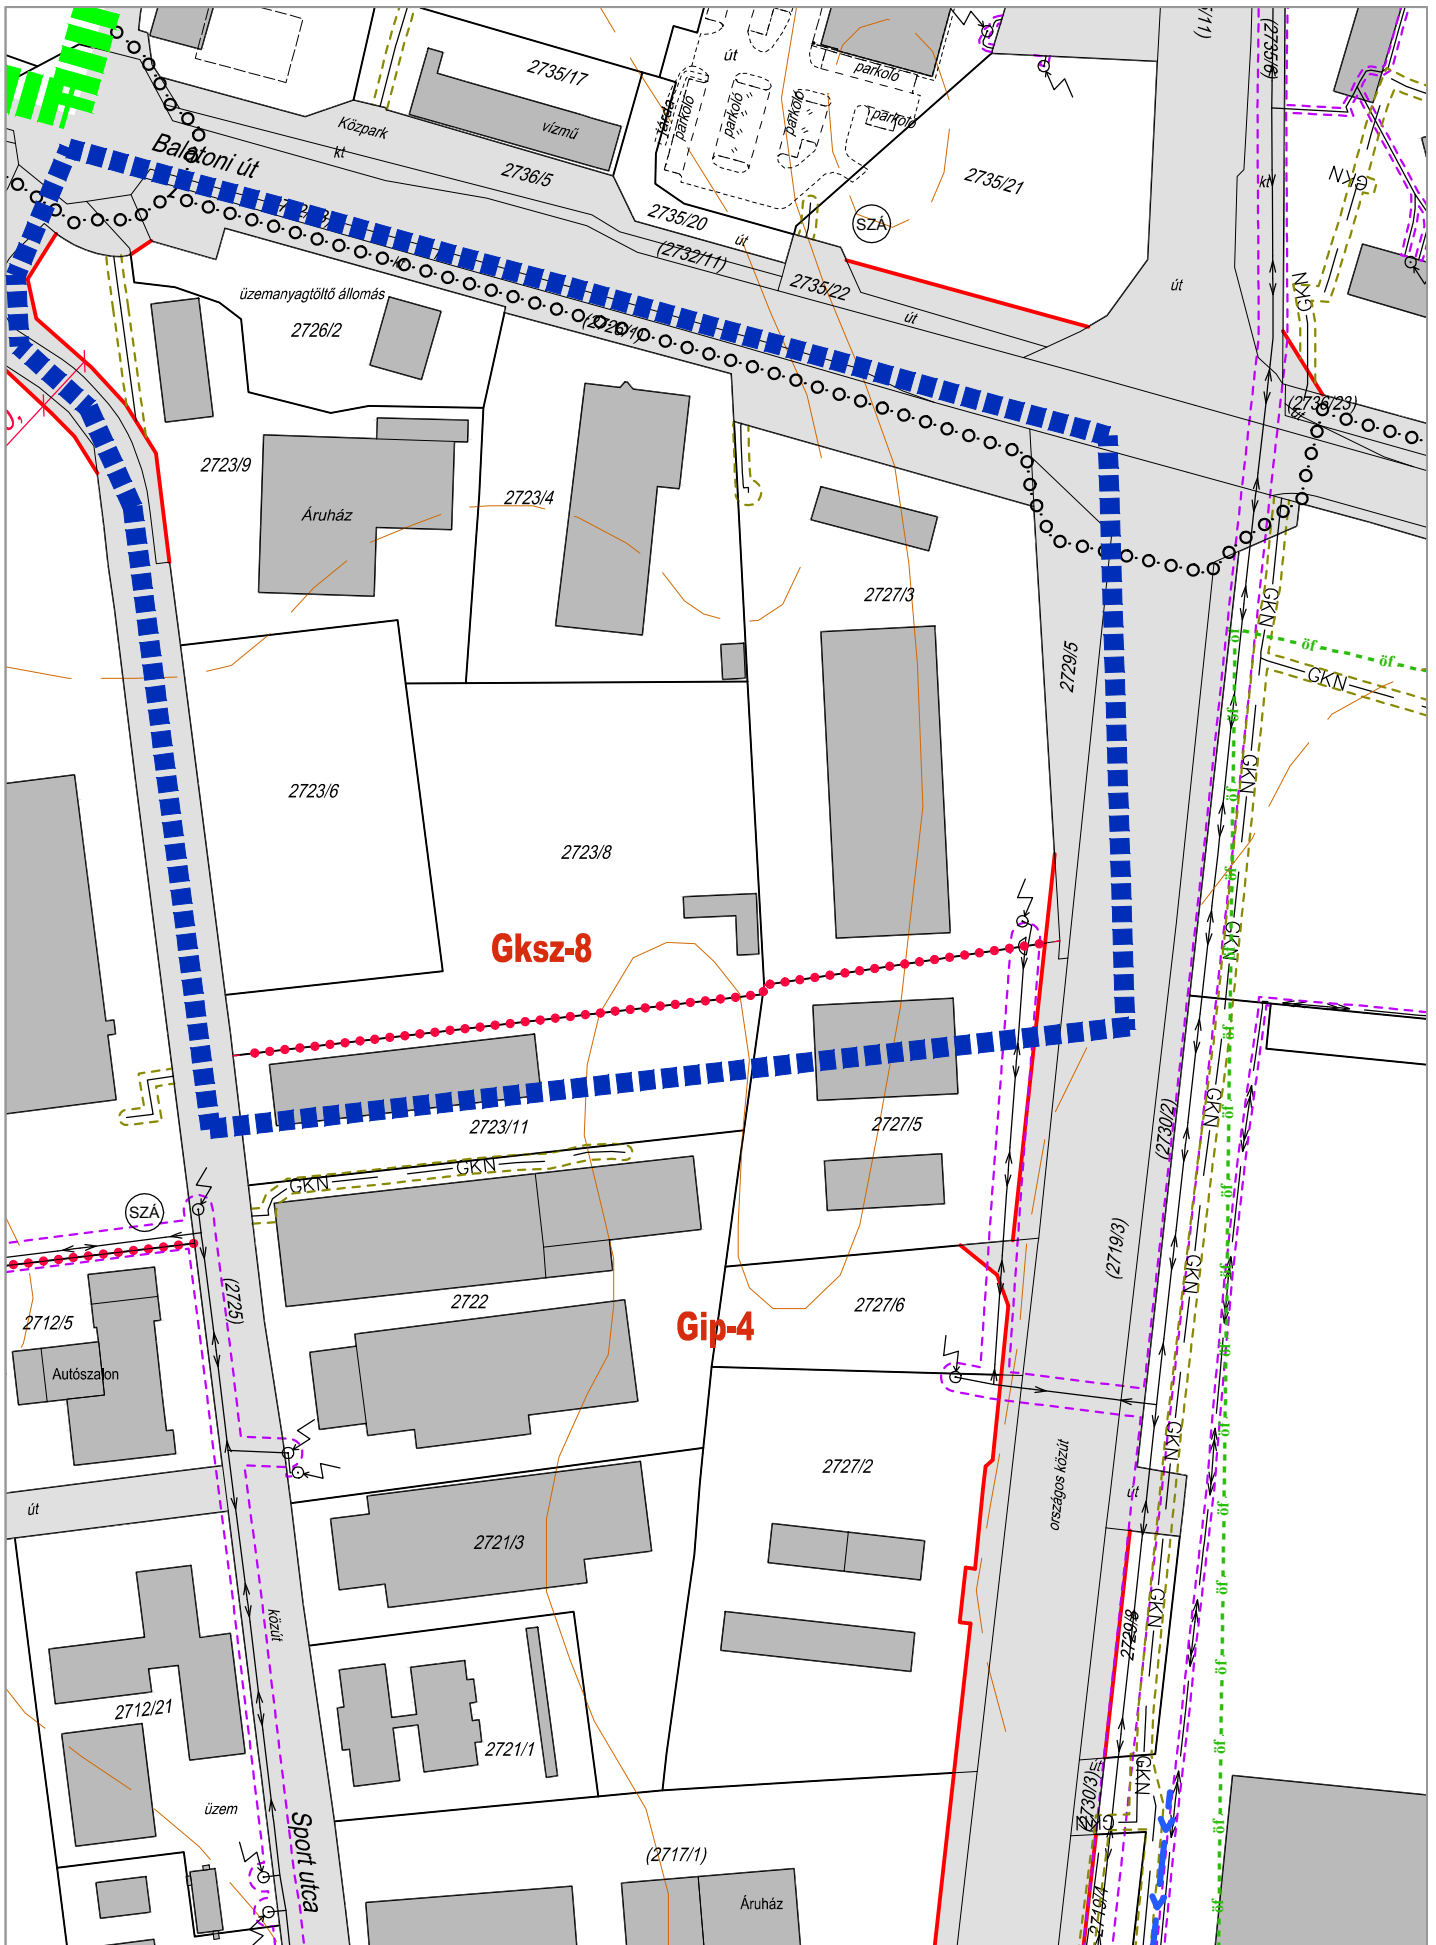

ZALAEGRSZEG MJV SZABÁLYOZÁSI TERVÉNEK MÓDOSÍTÁSA

SZABÁLYOZÁSI TERV RÉSZLET M=1:2000

1. SZÁMÚ MELLÉKLET 11. PONTJA ZALAEGRSZEG MJV ÖNKORMÁNYZAT KÖZGYŰLÉSÉNEK
.....SZÁMÚ RENDELETÉHEZ