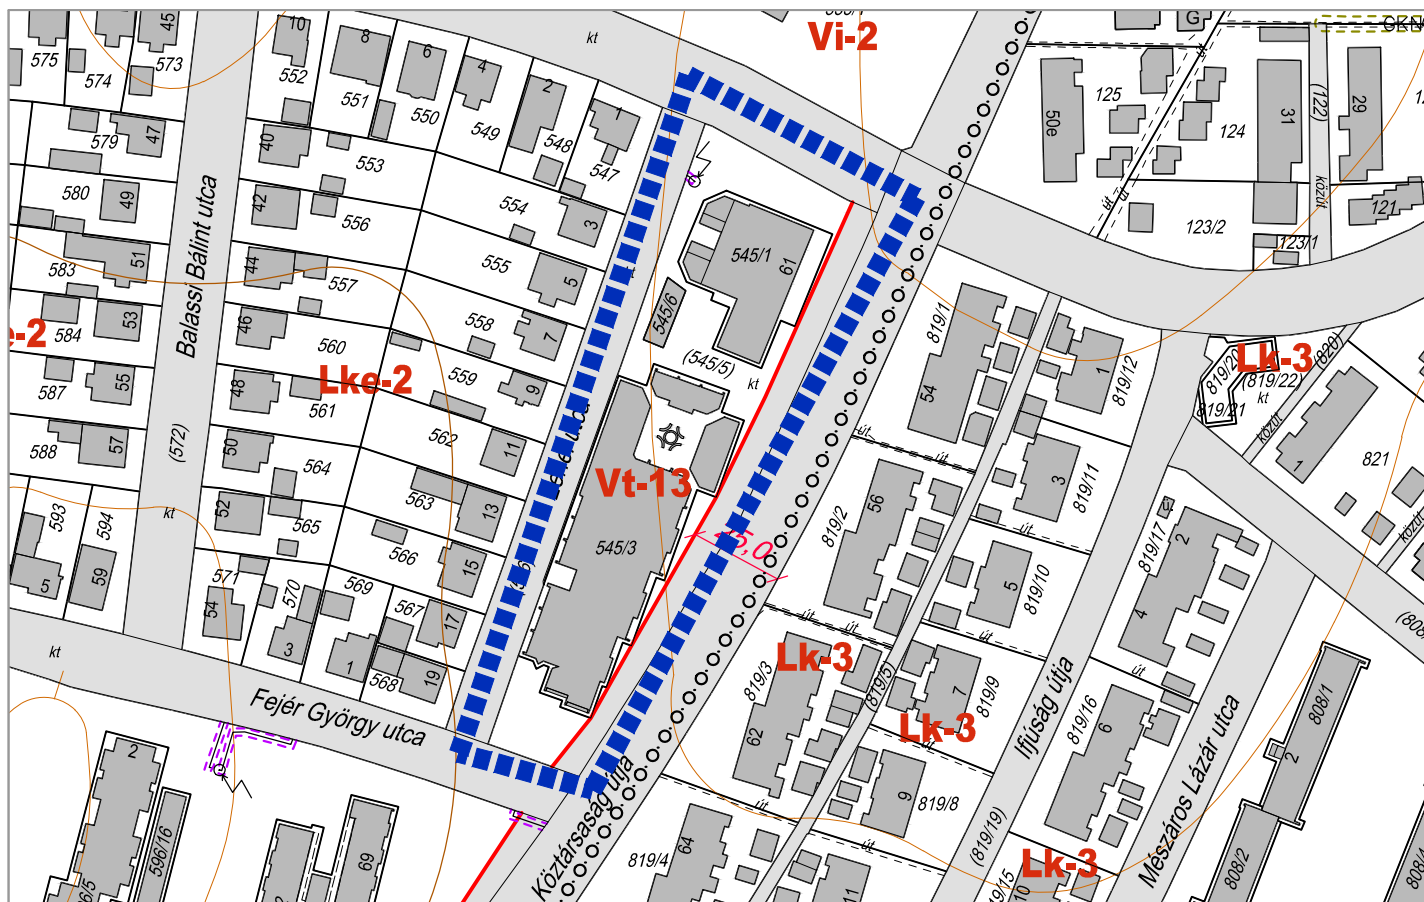

1. SZÁMÚ MELLÉKLET 2.8. PONTJA ZALAEGRSZEG MJV ÖNKORMÁNYZAT KÖZGYŰLÉSÉNEK .....SZÁMÚ RENDELETÉHEZ