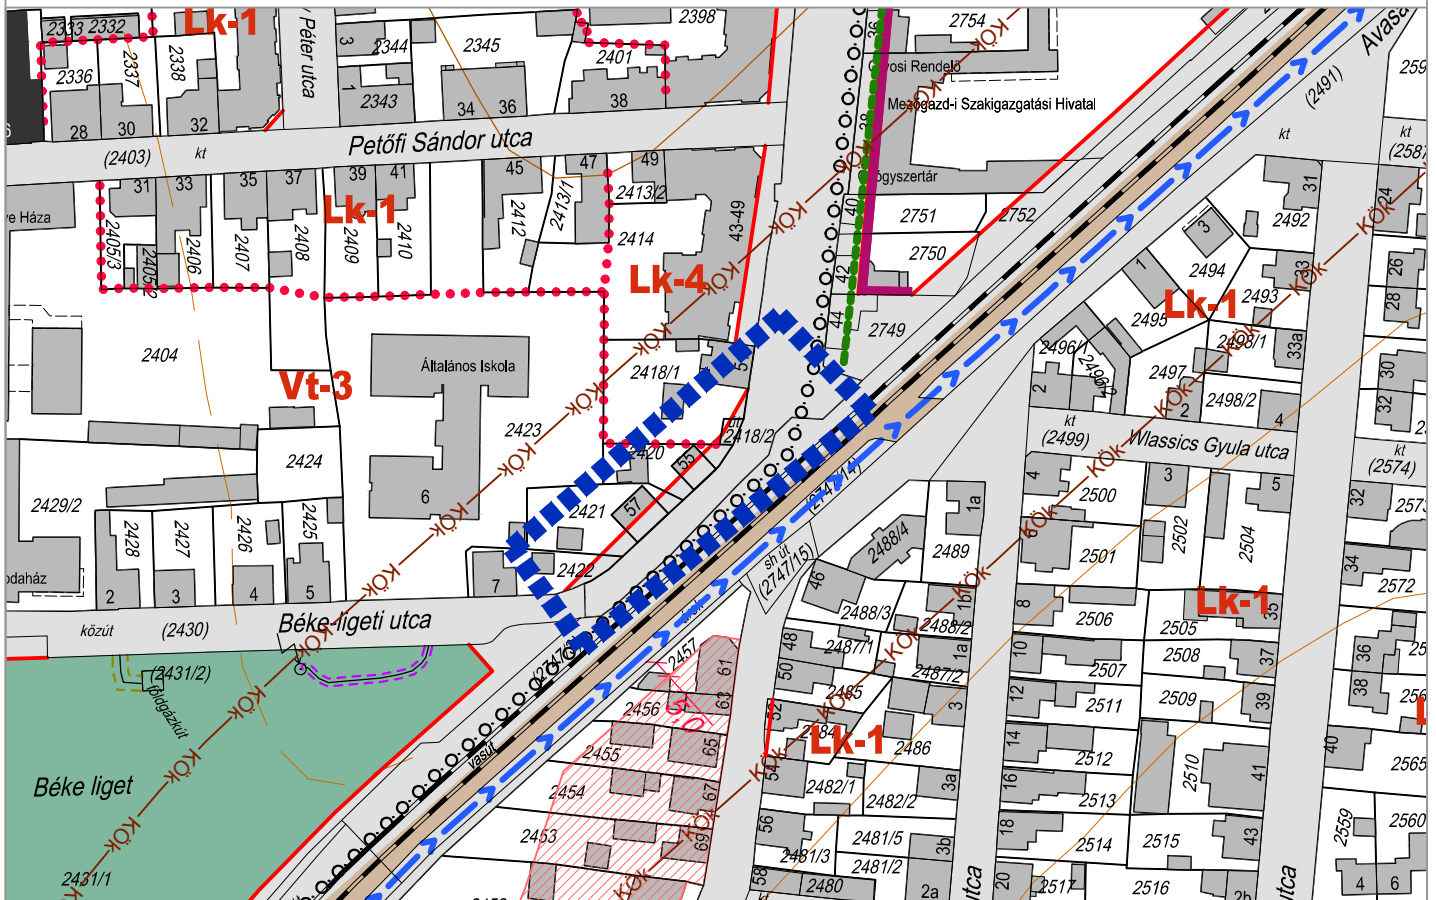

1. SZÁMÚ MELLÉKLET 1.1. PONTJA ZALAEGRSZEG M.J.V ÖNKORMÁNYZAT KÖZGYŰLÉSÉNEK
.....SZÁMÚ RENDELETÉHEZ

1. SZÁMÚ MELLÉKLET 1.2. PONTJA ZALAEGRSZEG M.J.V ÖNKORMÁNYZAT KÖZGYŰLÉSÉNEK
.....SZÁMÚ RENDELETÉHEZ

ZALAEGRSZEG M.J.V SZABÁLYOZÁSI TERVÉNEK MÓDOSÍTÁSA
SZABÁLYOZÁSI TERV RÉSZLET M=1:2000

1. SZÁMÚ MELLÉKLET 2.1. PONTJA ZALAEGRSZEG MJV ÖNKORMÁNYZAT KÖZGYŰLÉSÉNEK
.....SZÁMÚ RENDELETÉHEZ

1. SZÁMÚ MELLÉKLET 2.2. PONTJA ZALAEGRSZEG MJV ÖNKORMÁNYZAT KÖZGYŰLÉSÉNEK
.....SZÁMÚ RENDELETÉHEZ

ZALAEGRSZEG MJV SZABÁLYOZÁSI TERVÉNEK MÓDOSÍTÁSA
SZABÁLYOZÁSI TERV RÉSZLET M=1:2000