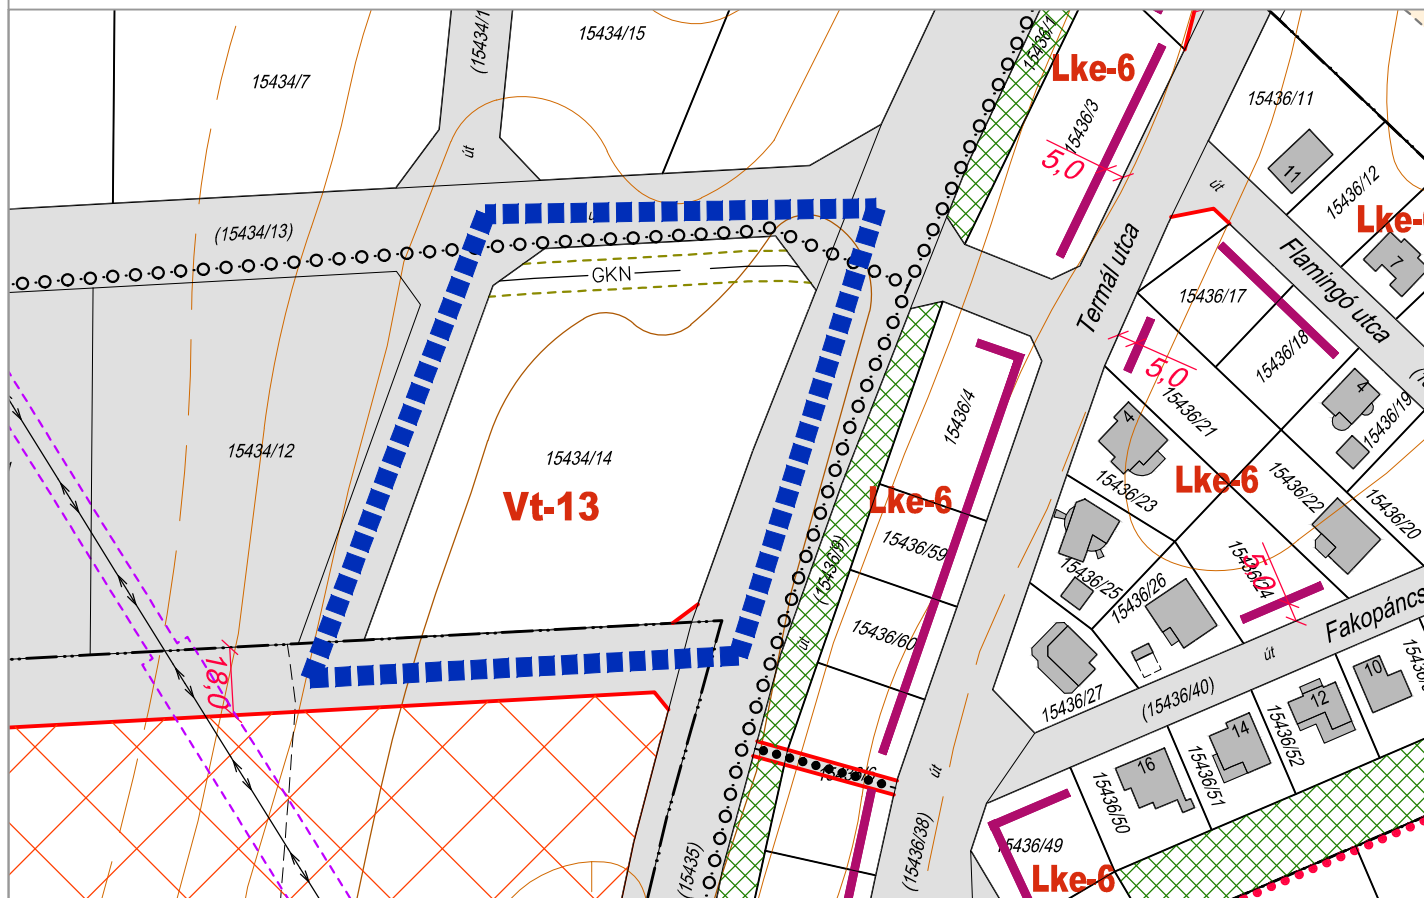

Szabályozási

ZALAEGRSZEG MJV SZABÁLYOZÁSI TERVÉNEK MÓDOSÍTÁSA

SZABÁLYOZÁSI TERV RÉSZLET M=1:2000

1. SZÁMÚ MELLÉKLET 2.5. PONTJA ZALAEGRSZEG MJV ÖNKORMÁNYZAT KÖZGYŰLÉSÉNEK
.....SZÁMÚ RENDELETÉHEZ

1. SZÁMÚ MELLÉKLET 2.6. PONTJA ZALAEGRSZEG MJV ÖNKORMÁNYZAT KÖZGYŰLÉSÉNEKSZÁMÚ RENDELETÉHEZ