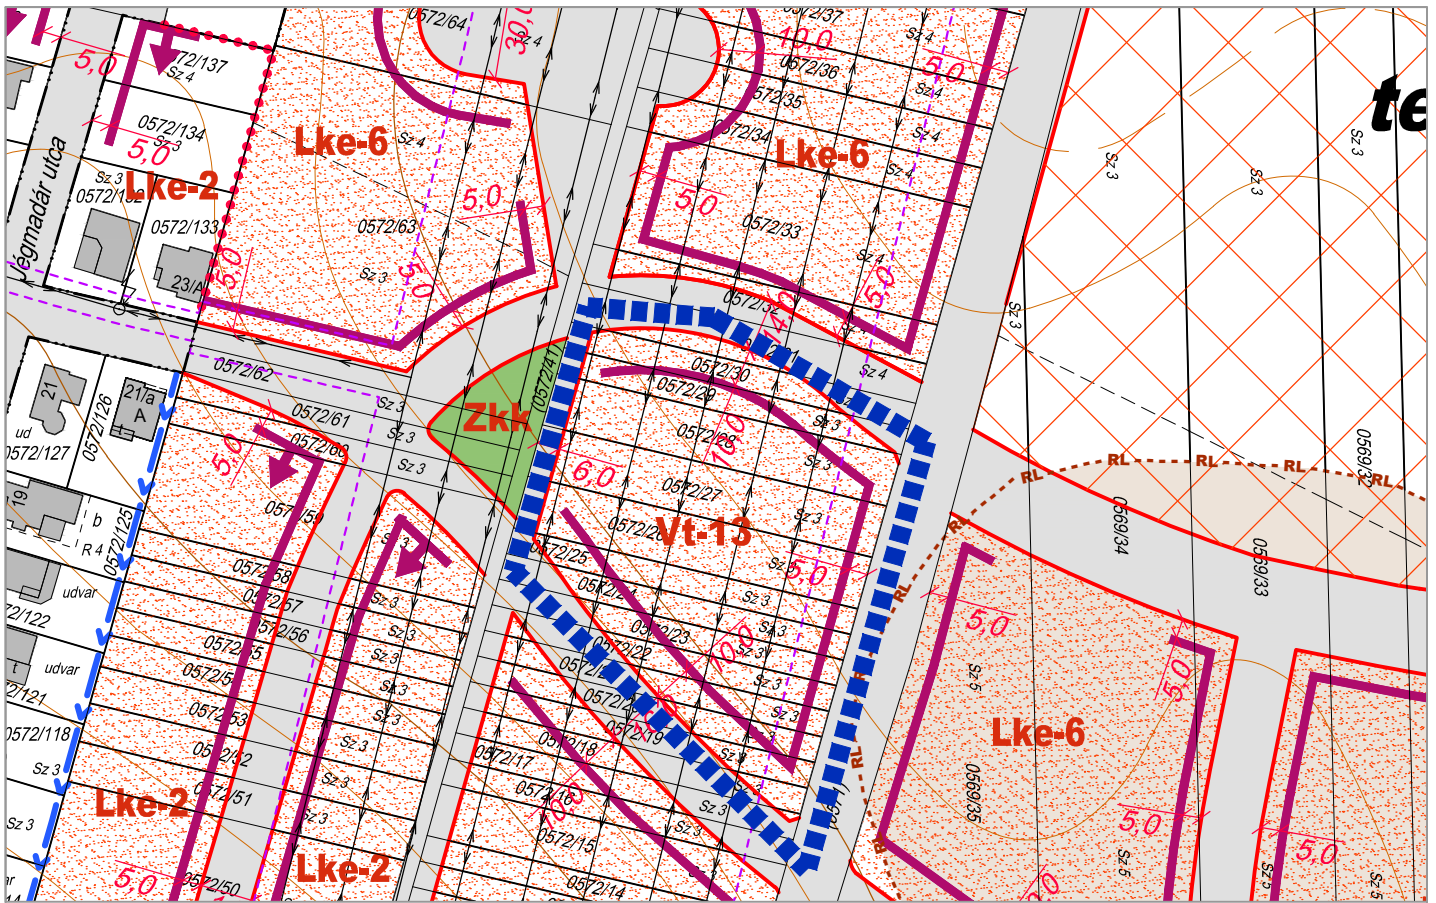

1. SZÁMÚ MELLÉKLET 1.1. PONTJA ZALAEGRSZEG M.J.V ÖNKORMÁNYZAT KÖZGYŰLÉSÉNEK
.....SZÁMÚ RENDELETÉHEZ

1. SZÁMÚ MELLÉKLET 1.2. PONTJA ZALAEGRSZEG M.J.V ÖNKORMÁNYZAT KÖZGYŰLÉSÉNEK
.....SZÁMÚ RENDELETÉHEZ

ZALAEGRSZEG M.J.V SZABÁLYOZÁSI TERVÉNEK MÓDOSÍTÁSA
SZABÁLYOZÁSI TERV RÉSZLET M=1:2000

1. SZÁMÚ MELLÉKLET 2.1. PONTJA ZALAEGRSZEG MJV ÖNKORMÁNYZAT KÖZGYŰLÉSÉNEK
.....SZÁMÚ RENDELETÉHEZ

1. SZÁMÚ MELLÉKLET 2.2. PONTJA ZALAEGRSZEG MJV ÖNKORMÁNYZAT KÖZGYŰLÉSÉNEK
.....SZÁMÚ RENDELETÉHEZ

ZALAEGRSZEG MJV SZABÁLYOZÁSI TERVÉNEK MÓDOSÍTÁSA
SZABÁLYOZÁSI TERV RÉSZLET M=1:2000