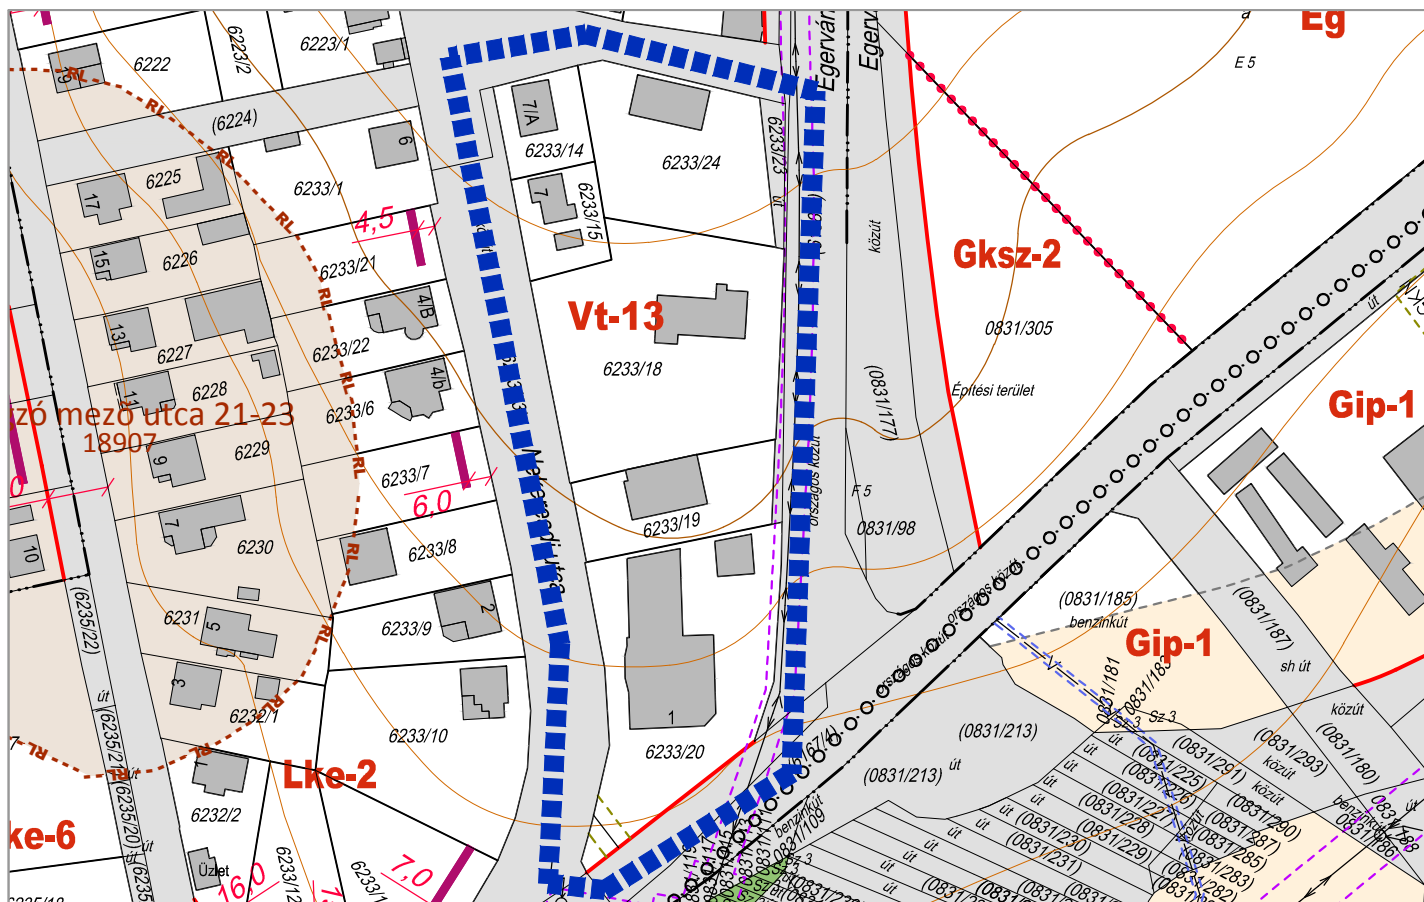

1. SZÁMÚ MELLÉKLET 2.1. PONTJA ZALAEGRSZEG MJV ÖNKORMÁNYZAT KÖZGYŰLÉSÉNEK
.....SZÁMÚ RENDELETÉHEZ

1. SZÁMÚ MELLÉKLET 2.2. PONTJA ZALAEGRSZEG MJV ÖNKORMÁNYZAT KÖZGYŰLÉSÉNEK
.....SZÁMÚ RENDELETÉHEZ

ZALAEGRSZEG MJV SZABÁLYOZÁSI TERVÉNEK MÓDOSÍTÁSA
SZABÁLYOZÁSI TERV RÉSZLET M=1:2000

1. SZÁMÚ MELLÉKLET 2.3. PONTJA ZALAEGERSZEG MJV ÖNKORMÁNYZAT KÖZGYŰLÉSÉNEKSZÁMÚ RENDELETÉHEZ

1. SZÁMÚ MELLÉKLET 2.4. PONTJA ZALAEGERSZEG MJV ÖNKORMÁNYZAT KÖZGYŰLÉSÉNEKSZÁMÚ RENDELETÉHEZ

ZALAEGERSZEG MJV SZABÁLYOZÁSI TERVÉNEK MÓDOSÍTÁSA SZABÁLYOZÁSI TERV RÉSZLET M=1:2000

Szabályozási

ZALAEGRSZEG MJV SZABÁLYOZÁSI TERVÉNEK MÓDOSÍTÁSA

SZABÁLYOZÁSI TERV RÉSZLET M=1:2000

1. SZÁMÚ MELLÉKLET 2.5. PONTJA ZALAEGRSZEG MJV ÖNKORMÁNYZAT KÖZGYŰLÉSÉNEK
.....SZÁMÚ RENDELETÉHEZ

1. SZÁMÚ MELLÉKLET 2.6. PONTJA ZALAEGRSZEG MJV ÖNKORMÁNYZAT KÖZGYŰLÉSÉNEKSZÁMÚ RENDELETÉHEZ