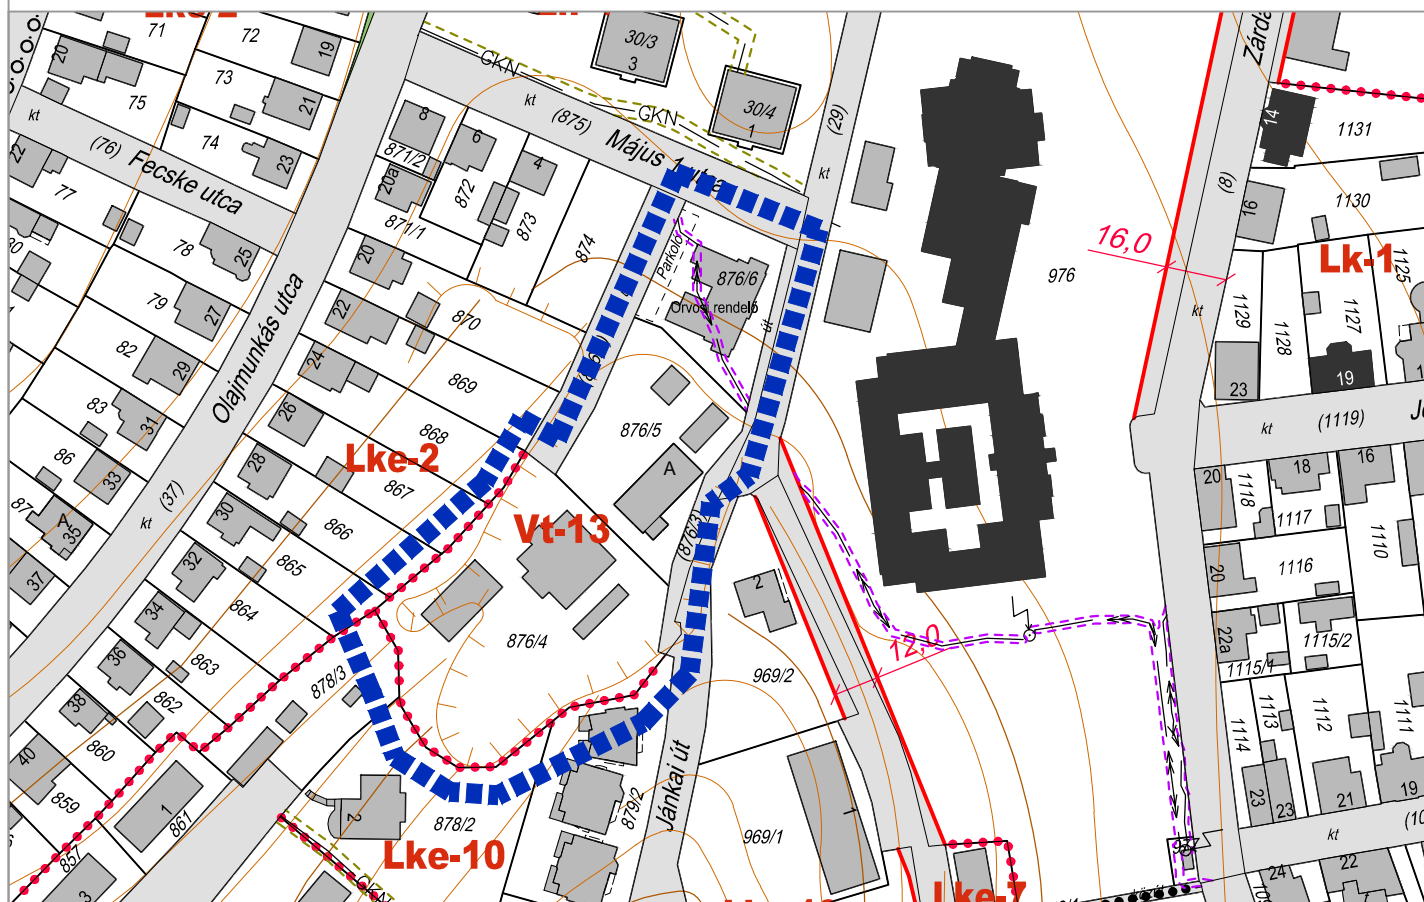

1. SZÁMÚ MELLÉKLET 2.9. PONTJA ZALAEGRSZEG MJV ÖNKORMÁNYZAT KÖZGYŰLÉSÉNEK .....SZÁMÚ RENDELETÉHEZ

ZALAEGRSZEG MJV SZABÁLYOZÁSI TERVÉNEK MÓDOSÍTÁSA SZABÁLYOZÁSI TERV RÉSZLET M=1:2000