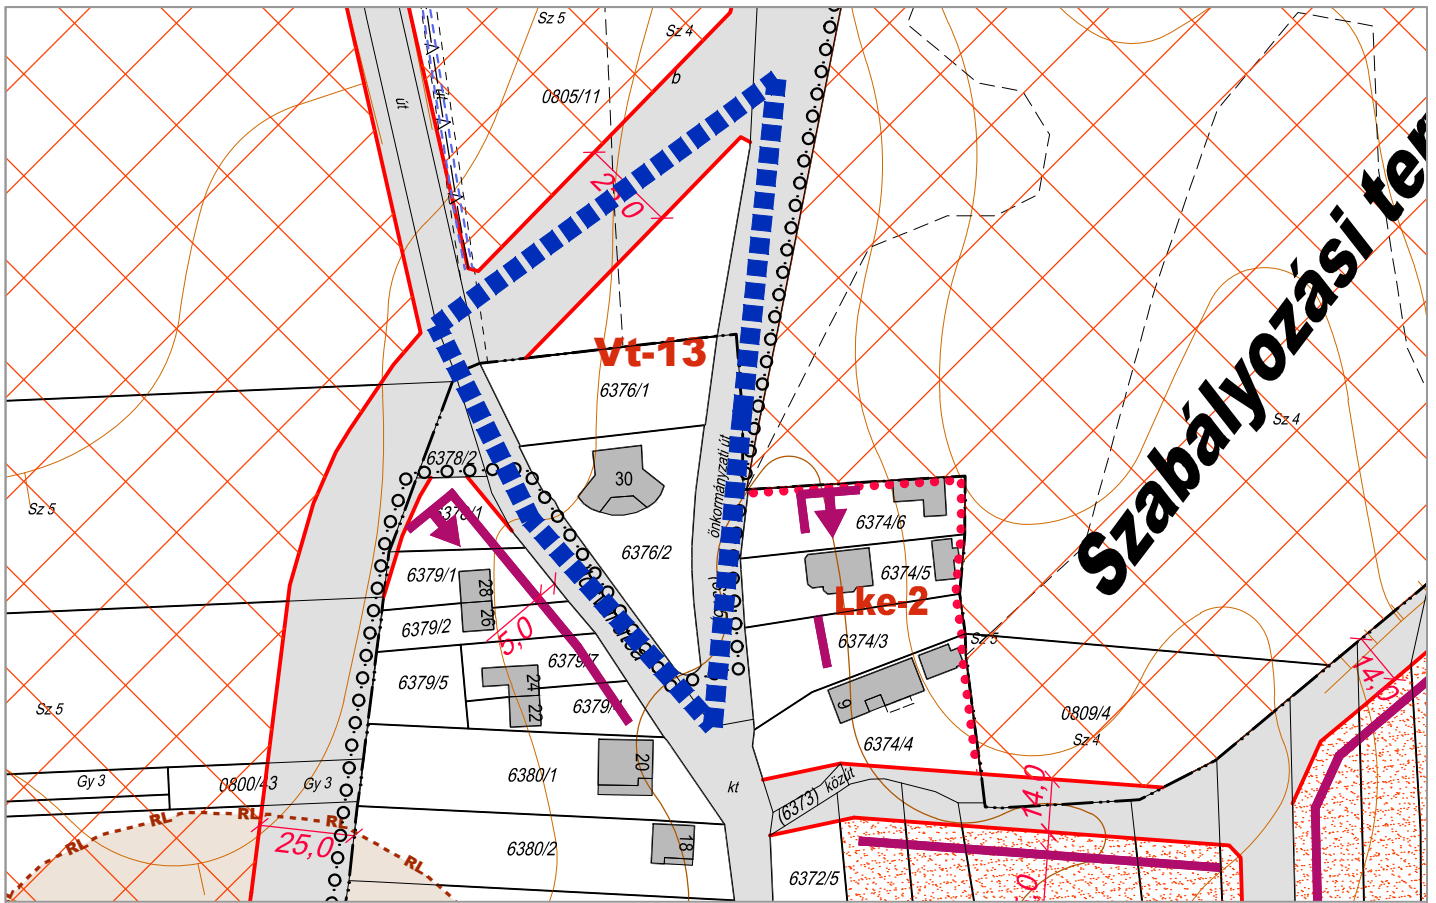

1. SZÁMÚ MELLÉKLET 1.1. PONTJA ZALAEGRSZEG M.J.V ÖNKORMÁNYZAT KÖZGYŰLÉSÉNEK
.....SZÁMÚ RENDELETÉHEZ

1. SZÁMÚ MELLÉKLET 1.2. PONTJA ZALAEGRSZEG M.J.V ÖNKORMÁNYZAT KÖZGYŰLÉSÉNEK
.....SZÁMÚ RENDELETÉHEZ

ZALAEGRSZEG M.J.V SZABÁLYOZÁSI TERVÉNEK MÓDOSÍTÁSA
SZABÁLYOZÁSI TERV RÉSZLET M=1:2000

1. SZÁMÚ MELLÉKLET 2.1. PONTJA ZALAEGRSZEG MJV ÖNKORMÁNYZAT KÖZGYŰLÉSÉNEK
.....SZÁMÚ RENDELETÉHEZ

1. SZÁMÚ MELLÉKLET 2.2. PONTJA ZALAEGRSZEG MJV ÖNKORMÁNYZAT KÖZGYŰLÉSÉNEK
.....SZÁMÚ RENDELETÉHEZ

ZALAEGRSZEG MJV SZABÁLYOZÁSI TERVÉNEK MÓDOSÍTÁSA
SZABÁLYOZÁSI TERV RÉSZLET M=1:2000