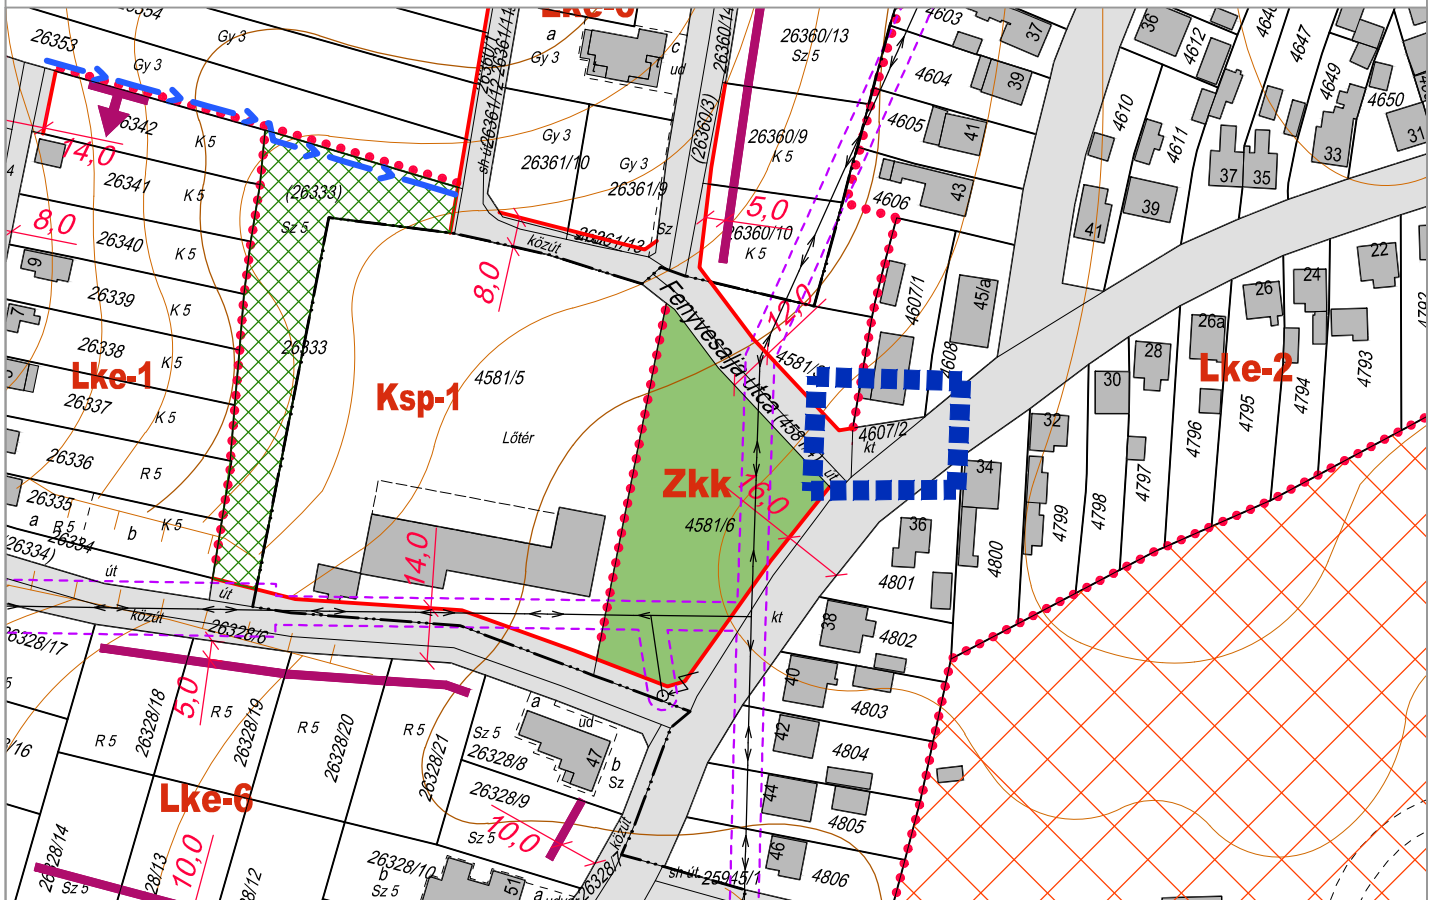

1. SZÁMÚ MELLÉKLET 4. PONTJA ZALAEGERSZEG MJV ÖNKORMÁNYZAT KÖZGYŰLÉSÉNEK
.....SZÁMÚ RENDELETÉHEZ

ZALAEGERSZEG MJV SZABÁLYOZÁSI TERVÉNEK MÓDOSÍTÁSA
SZABÁLYOZÁSI TERV RÉSZLET M=1:2000