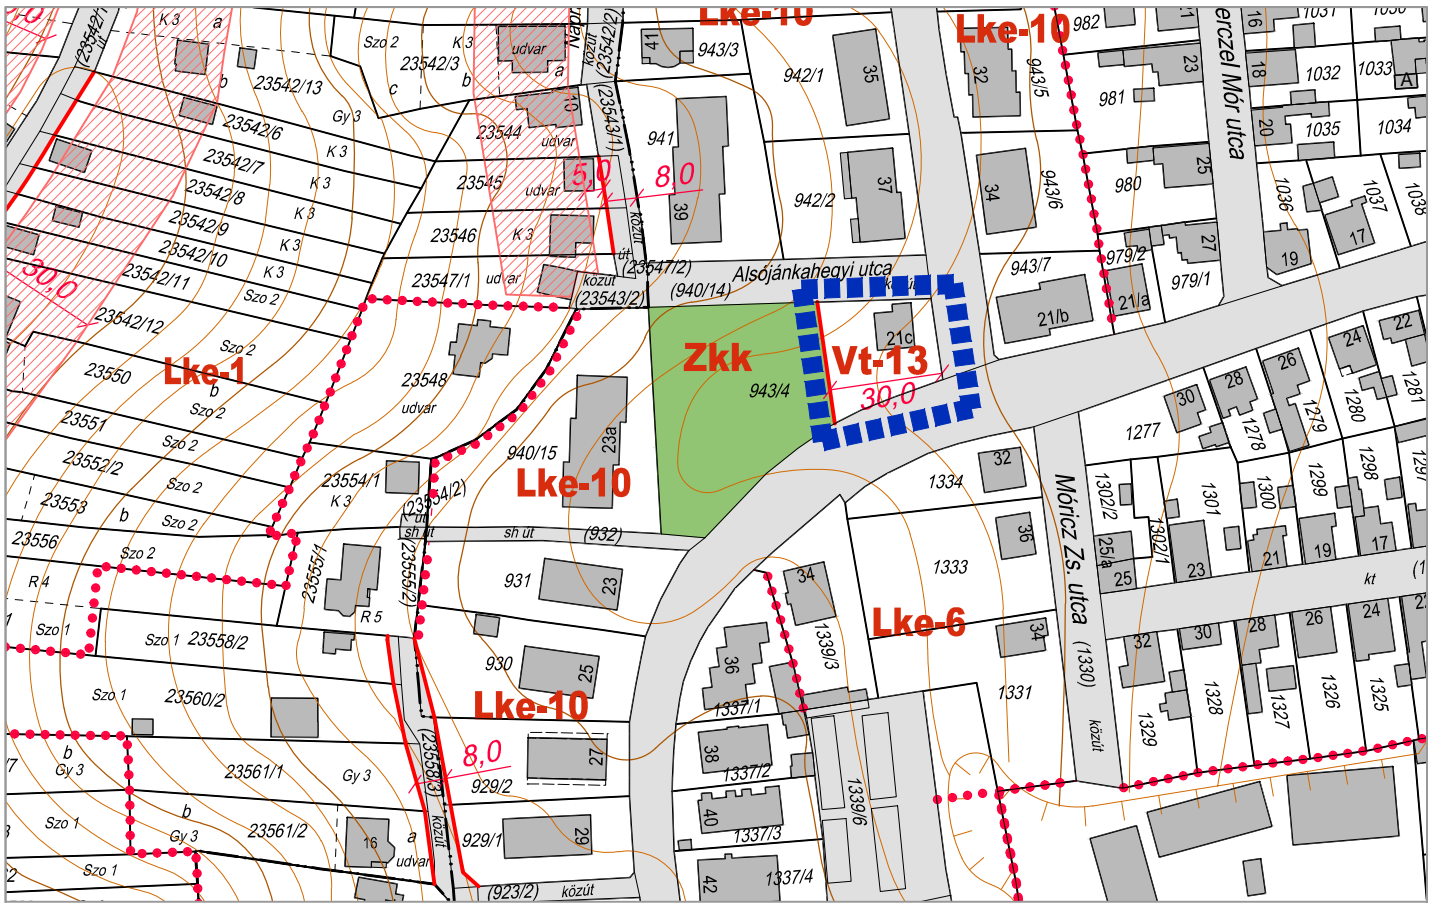

1. SZÁMÚ MELLÉKLET 2.10. PONTJA ZALAEGERSZEG MJV ÖNKORMÁNYZAT KÖZGYŰLÉSÉNEK .....SZÁMÚ RENDELETÉHEZ