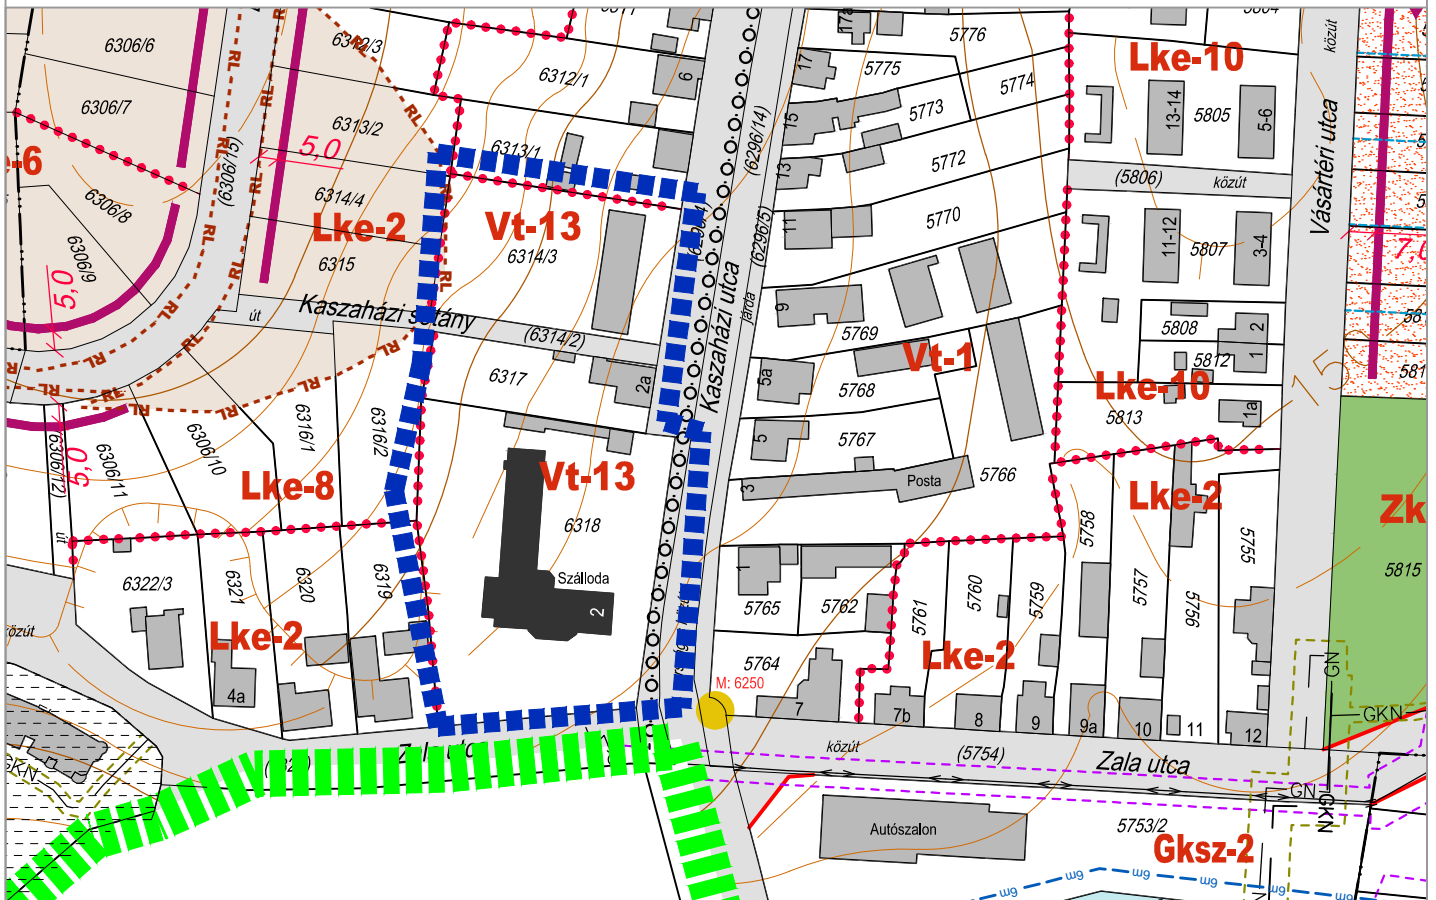

1. SZÁMÚ MELLÉKLET 1.1. PONTJA ZALAEGRSZEG M.J.V ÖNKORMÁNYZAT KÖZGYŰLÉSÉNEK
.....SZÁMÚ RENDELETÉHEZ

1. SZÁMÚ MELLÉKLET 1.2. PONTJA ZALAEGRSZEG M.J.V ÖNKORMÁNYZAT KÖZGYŰLÉSÉNEK
.....SZÁMÚ RENDELETÉHEZ

ZALAEGRSZEG M.J.V SZABÁLYOZÁSI TERVÉNEK MÓDOSÍTÁSA
SZABÁLYOZÁSI TERV RÉSZLET M=1:2000

1. SZÁMÚ MELLÉKLET 2.1. PONTJA ZALAEGRSZEG MJV ÖNKORMÁNYZAT KÖZGYŰLÉSÉNEK
.....SZÁMÚ RENDELETÉHEZ

1. SZÁMÚ MELLÉKLET 2.2. PONTJA ZALAEGRSZEG MJV ÖNKORMÁNYZAT KÖZGYŰLÉSÉNEK
.....SZÁMÚ RENDELETÉHEZ

ZALAEGRSZEG MJV SZABÁLYOZÁSI TERVÉNEK MÓDOSÍTÁSA
SZABÁLYOZÁSI TERV RÉSZLET M=1:2000