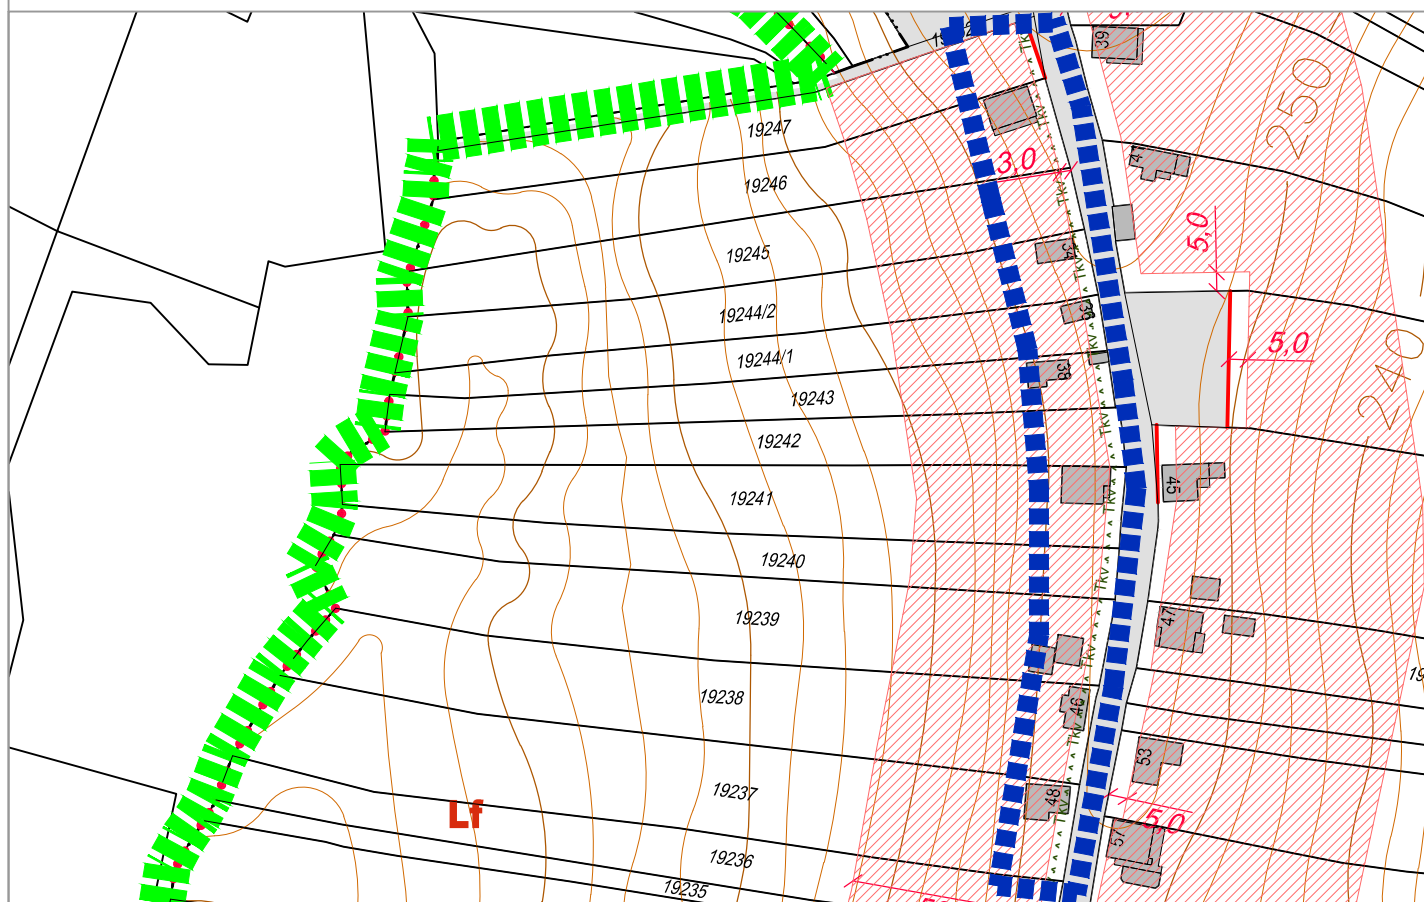

1. SZÁMÚ MELLÉKLET 10. PONTJA ZALAEGERSZEG MJV ÖNKORMÁNYZAT KÖZGYŰLÉSÉNEK
.....SZÁMÚ RENDELETÉHEZ

ZALAEGERSZEG MJV SZABÁLYOZÁSI TERVÉNEK MÓDOSÍTÁSA
SZABÁLYOZÁSI TERV RÉSZLET M=1:2000