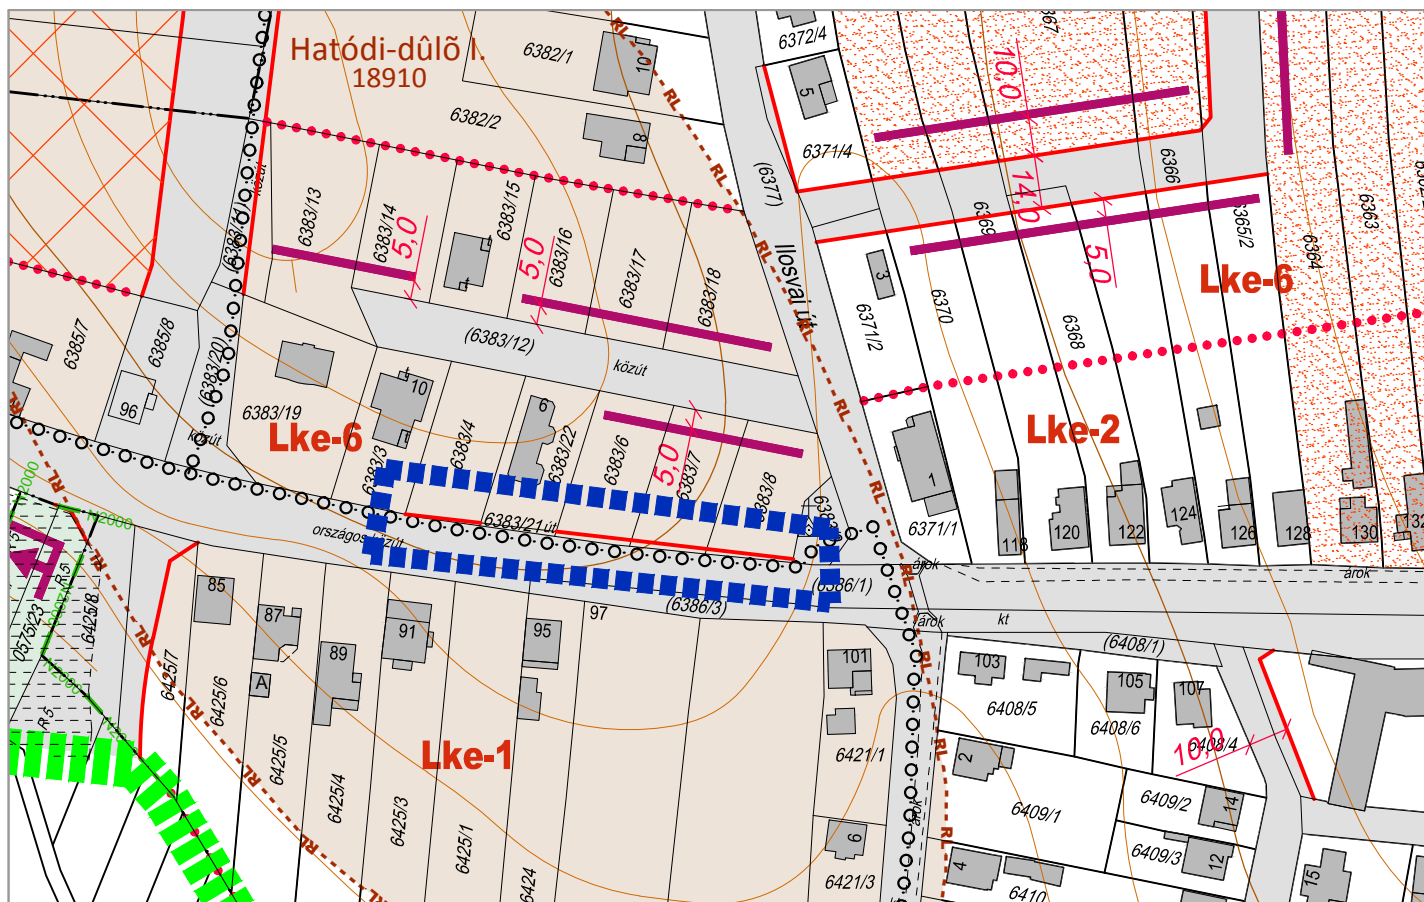

1. SZÁMÚ MELLÉKLET 7. PONTJA ZALAEGERSZEG MJV ÖNKORMÁNYZAT KÖZGYŰLÉSÉNEK
.....SZÁMÚ RENDELETÉHEZ

ZALAEGERSZEG MJV SZABÁLYOZÁSI TERVÉNEK MÓDOSÍTÁSA
SZABÁLYOZÁSI TERV RÉSZLET M=1:2000