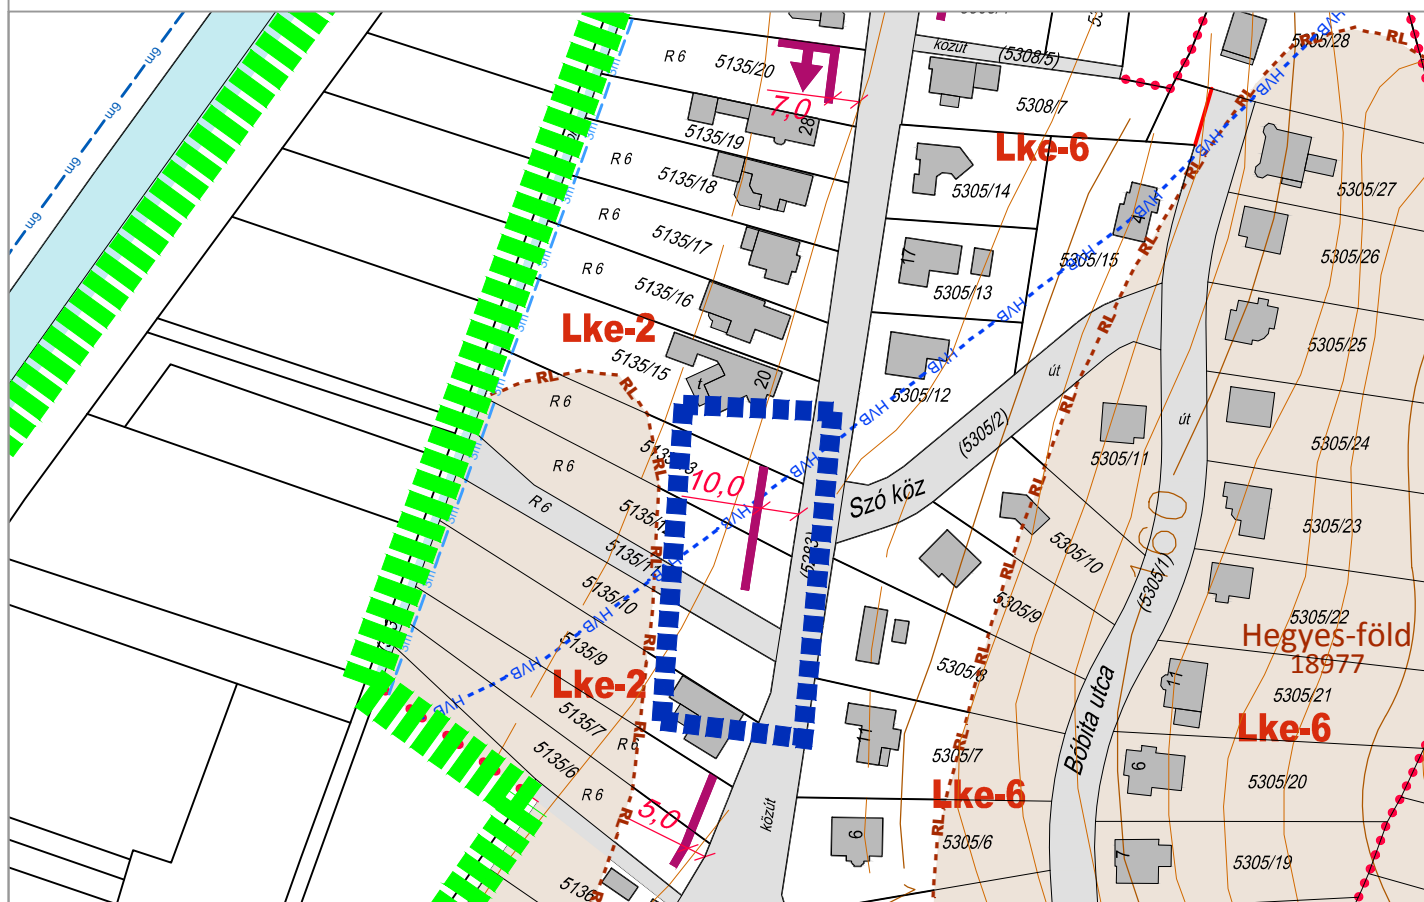

1. SZÁMÚ MELLÉKLET 6. PONTJA ZALAEGERSZEG MJV ÖNKORMÁNYZAT KÖZGYŰLÉSÉNEK
.....SZÁMÚ RENDELETÉHEZ

ZALAEGERSZEG MJV SZABÁLYOZÁSI TERVÉNEK MÓDOSÍTÁSA SZABÁLYOZÁSI TERV RÉSZLET M=1:2000