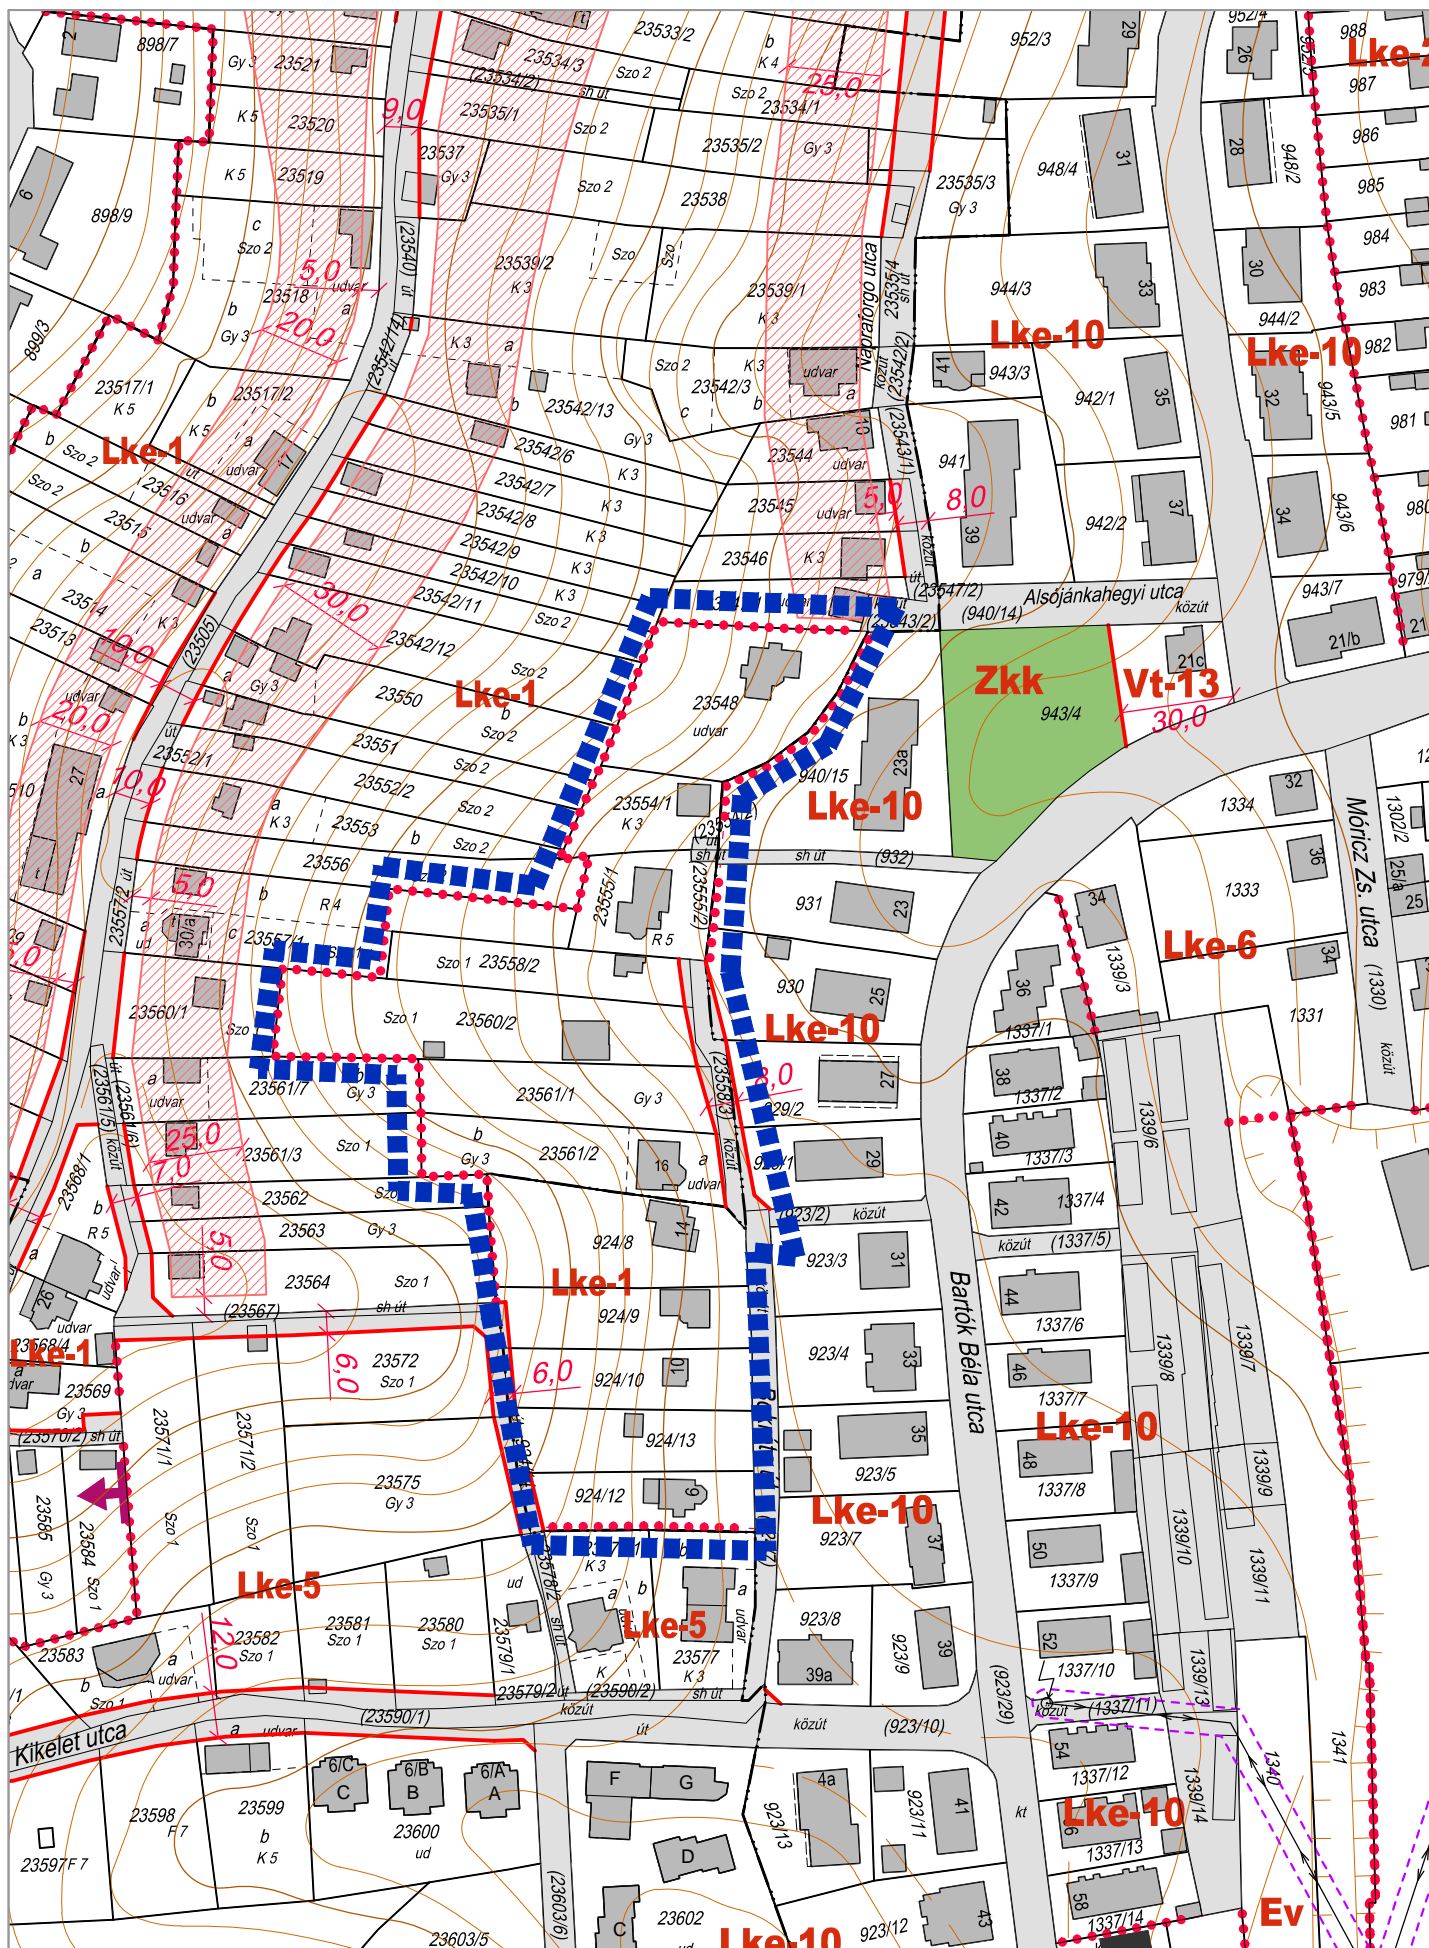

ZALAEGRSZEG MJV SZABÁLYOZÁSI TERVÉNEK MÓDOSÍTÁSA

SZABÁLYOZÁSI TERV RÉSZLET M=1:2000

1. SZÁMÚ MELLÉKLET 8. PONTJA ZALAEGRSZEG MJV ÖNKORMÁNYZAT KÖZGYŰLÉSÉNEK
.....SZÁMÚ RENDELETÉHEZ