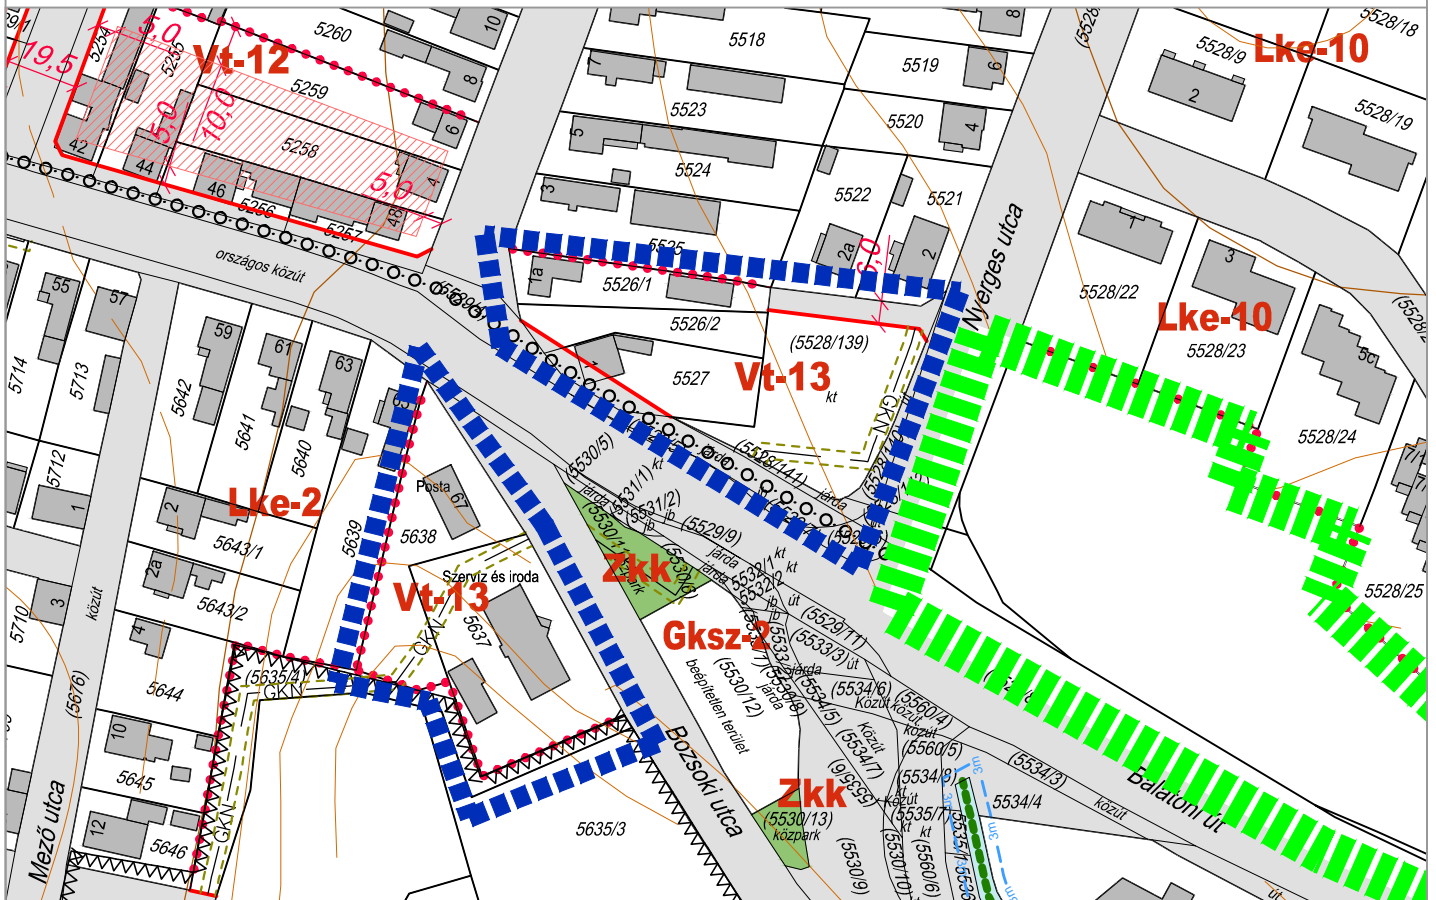

1. SZÁMÚ MELLÉKLET 2.13. PONTJA ZALAEGRSZEG MJV ÖNKORMÁNYZAT KÖZGYŰLÉSÉNEK
.....SZÁMÚ RENDELETÉHEZ

ZALAEGRSZEG MJV SZABÁLYOZÁSI TERVÉNEK MÓDOSÍTÁSA
SZABÁLYOZÁSI TERV RÉSZLET M=1:2000