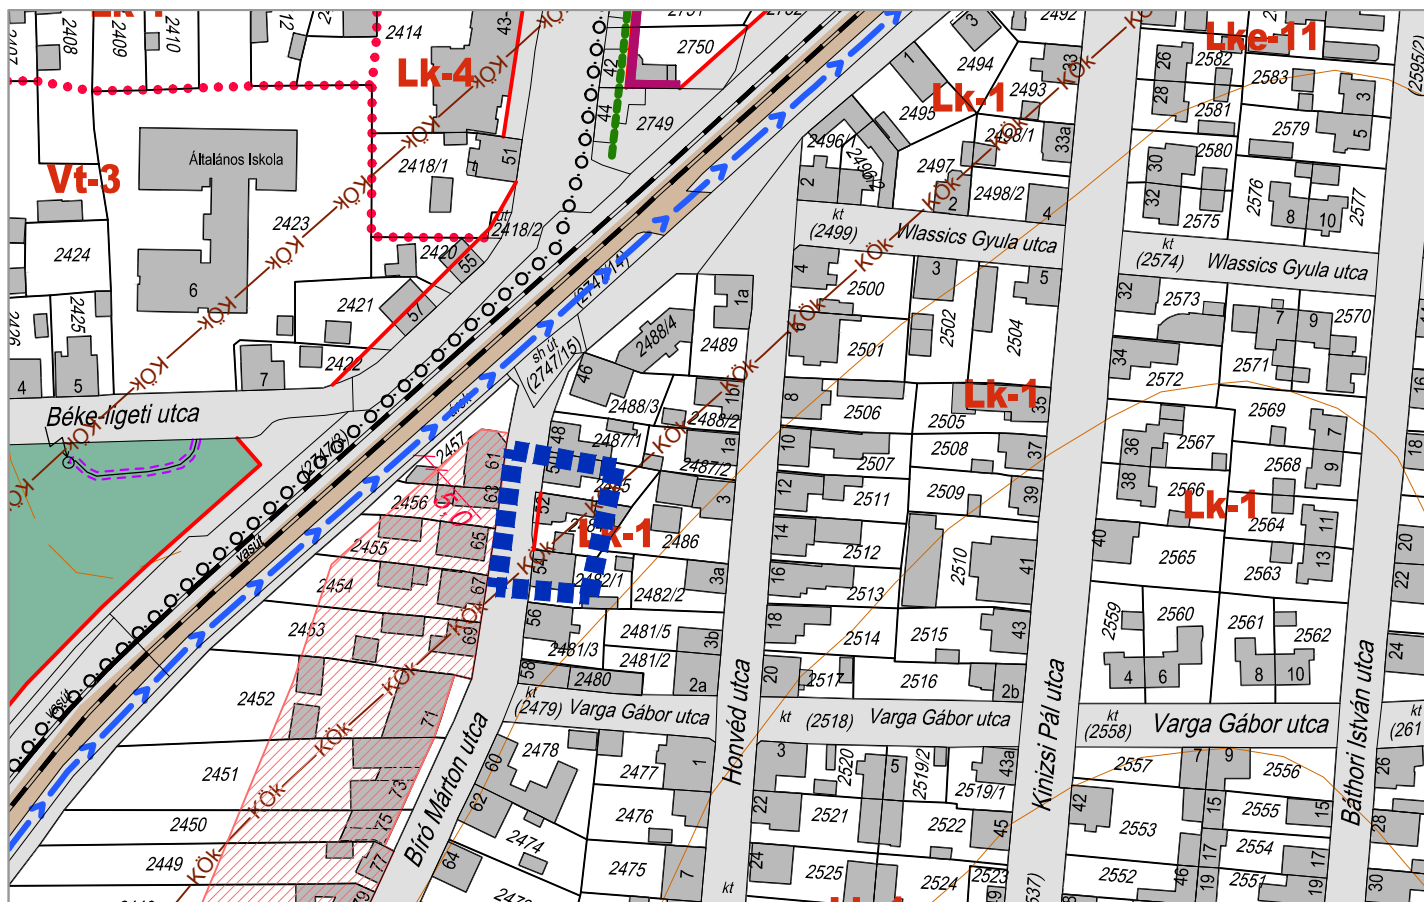

1. SZÁMÚ MELLÉKLET 5. PONTJA ZALAEGERSZEG MJV ÖNKORMÁNYZAT KÖZGYŰLÉSÉNEK
.....SZÁMÚ RENDELETÉHEZ