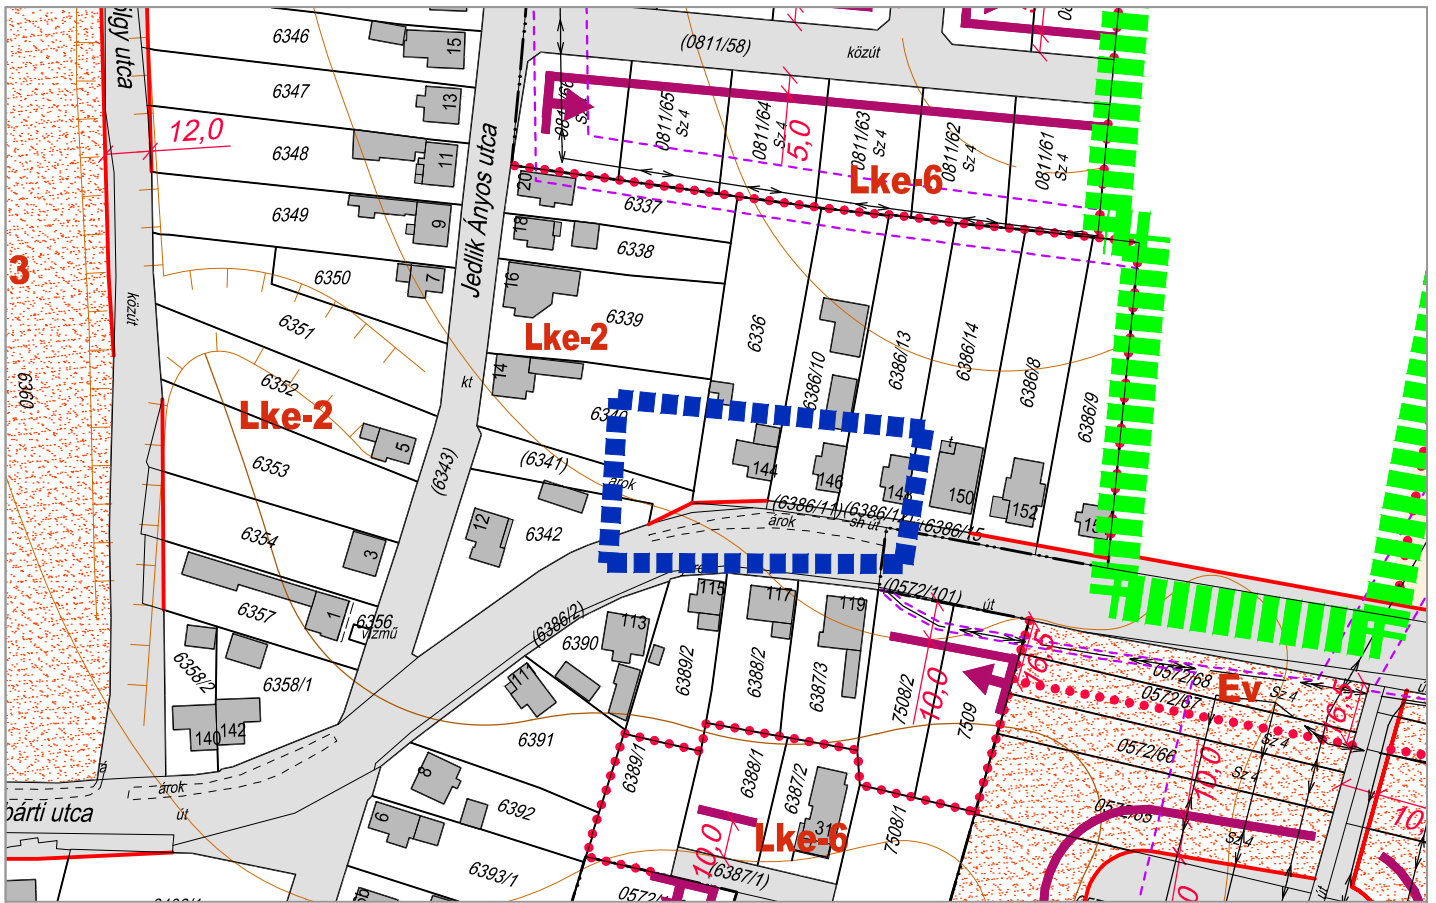

1. SZÁMÚ MELLÉKLET 3. PONTJA ZALAEGERSZEG MJV ÖNKORMÁNYZAT KÖZGYŰLÉSÉNEK
.....SZÁMÚ RENDELETÉHEZ