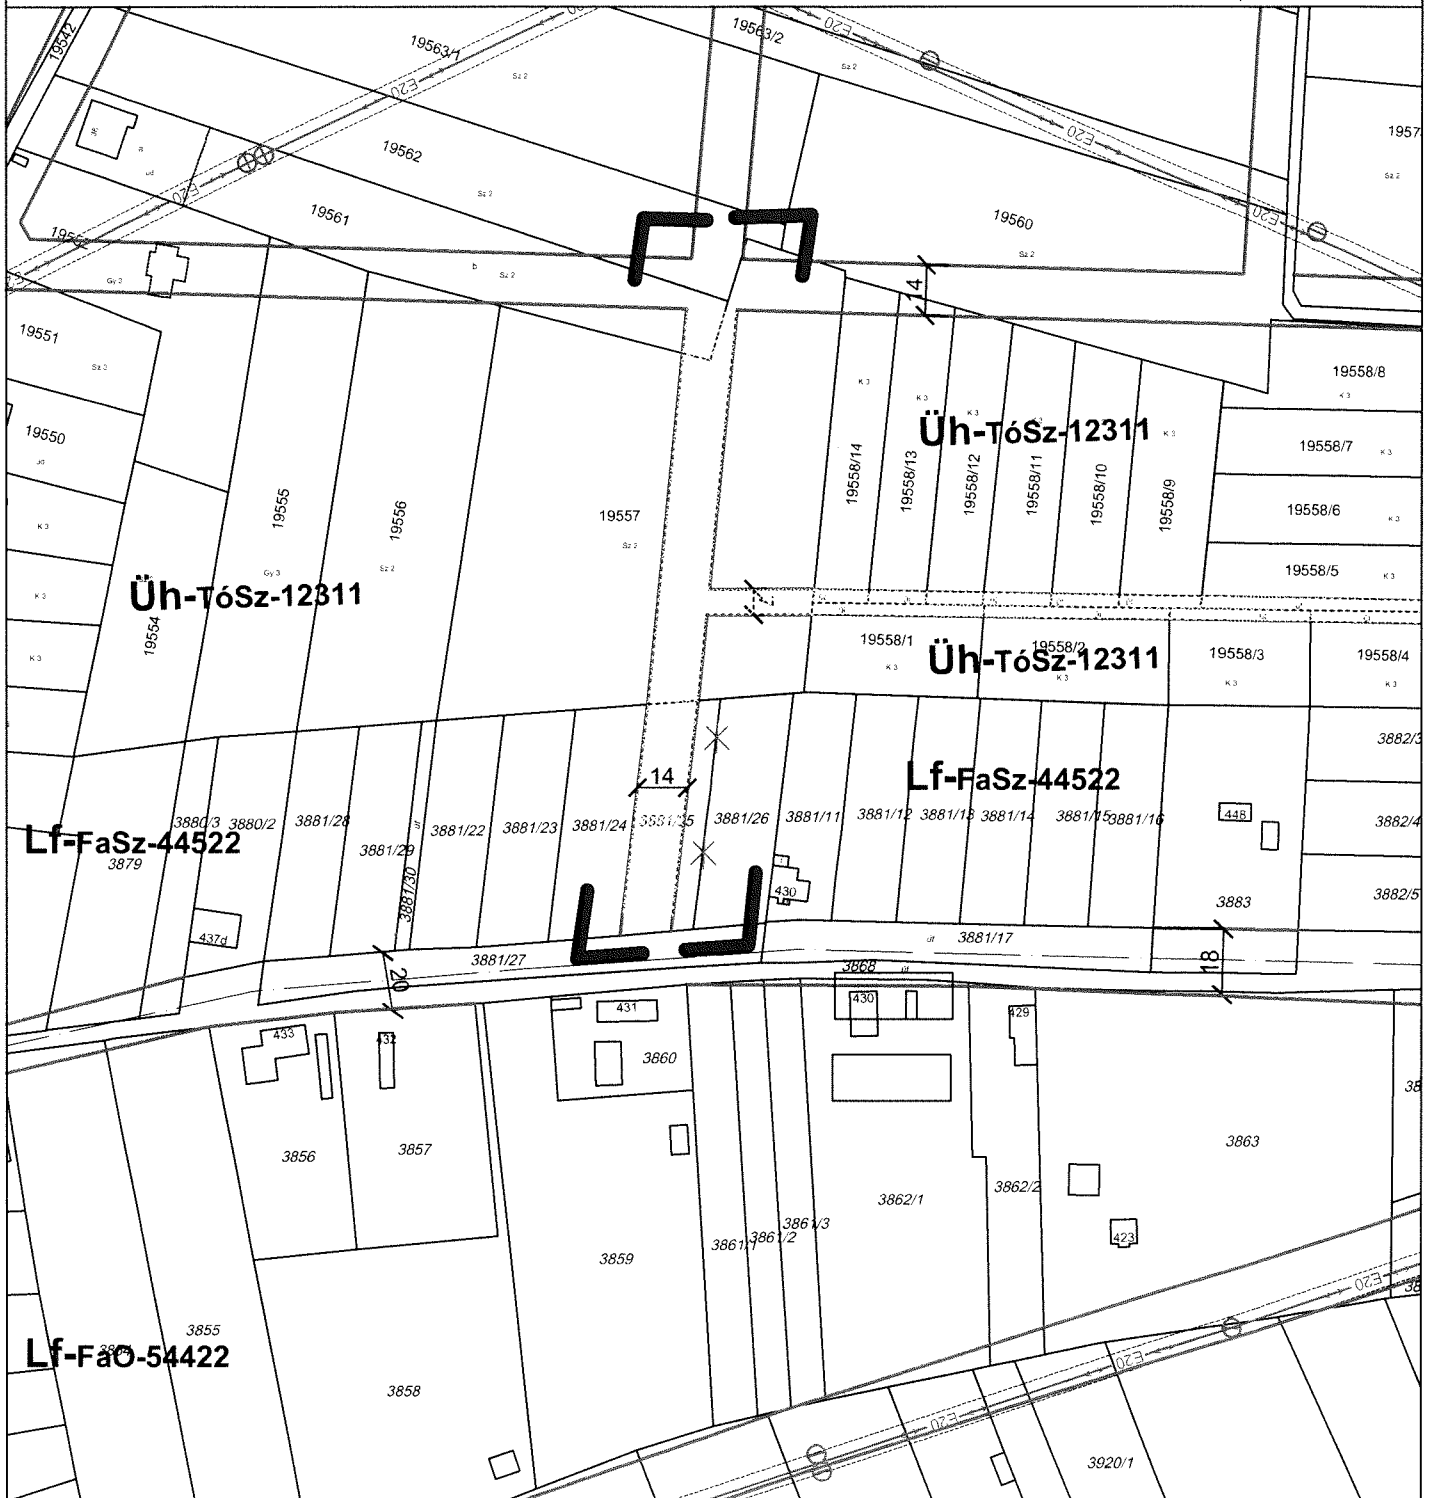

"M" SZENTES SZABÁLYOZÁSI TERVLAP M=1:1000

5/2009 (III.9.) rendelet módosításáról szóló
6/2020 (VII.09.) önkormányzati rendelet 1. melléklete

Nagyhegy,
Gillice Antal utca
2881/25 hrsz.
szabályozási vonal
módosítása

Készült az állami alapadatok felhasználásával

Szabályozási vonal

Szabályozási szélesség

Építési övezet határa,
övezet határa és jele

Megszüntető jel