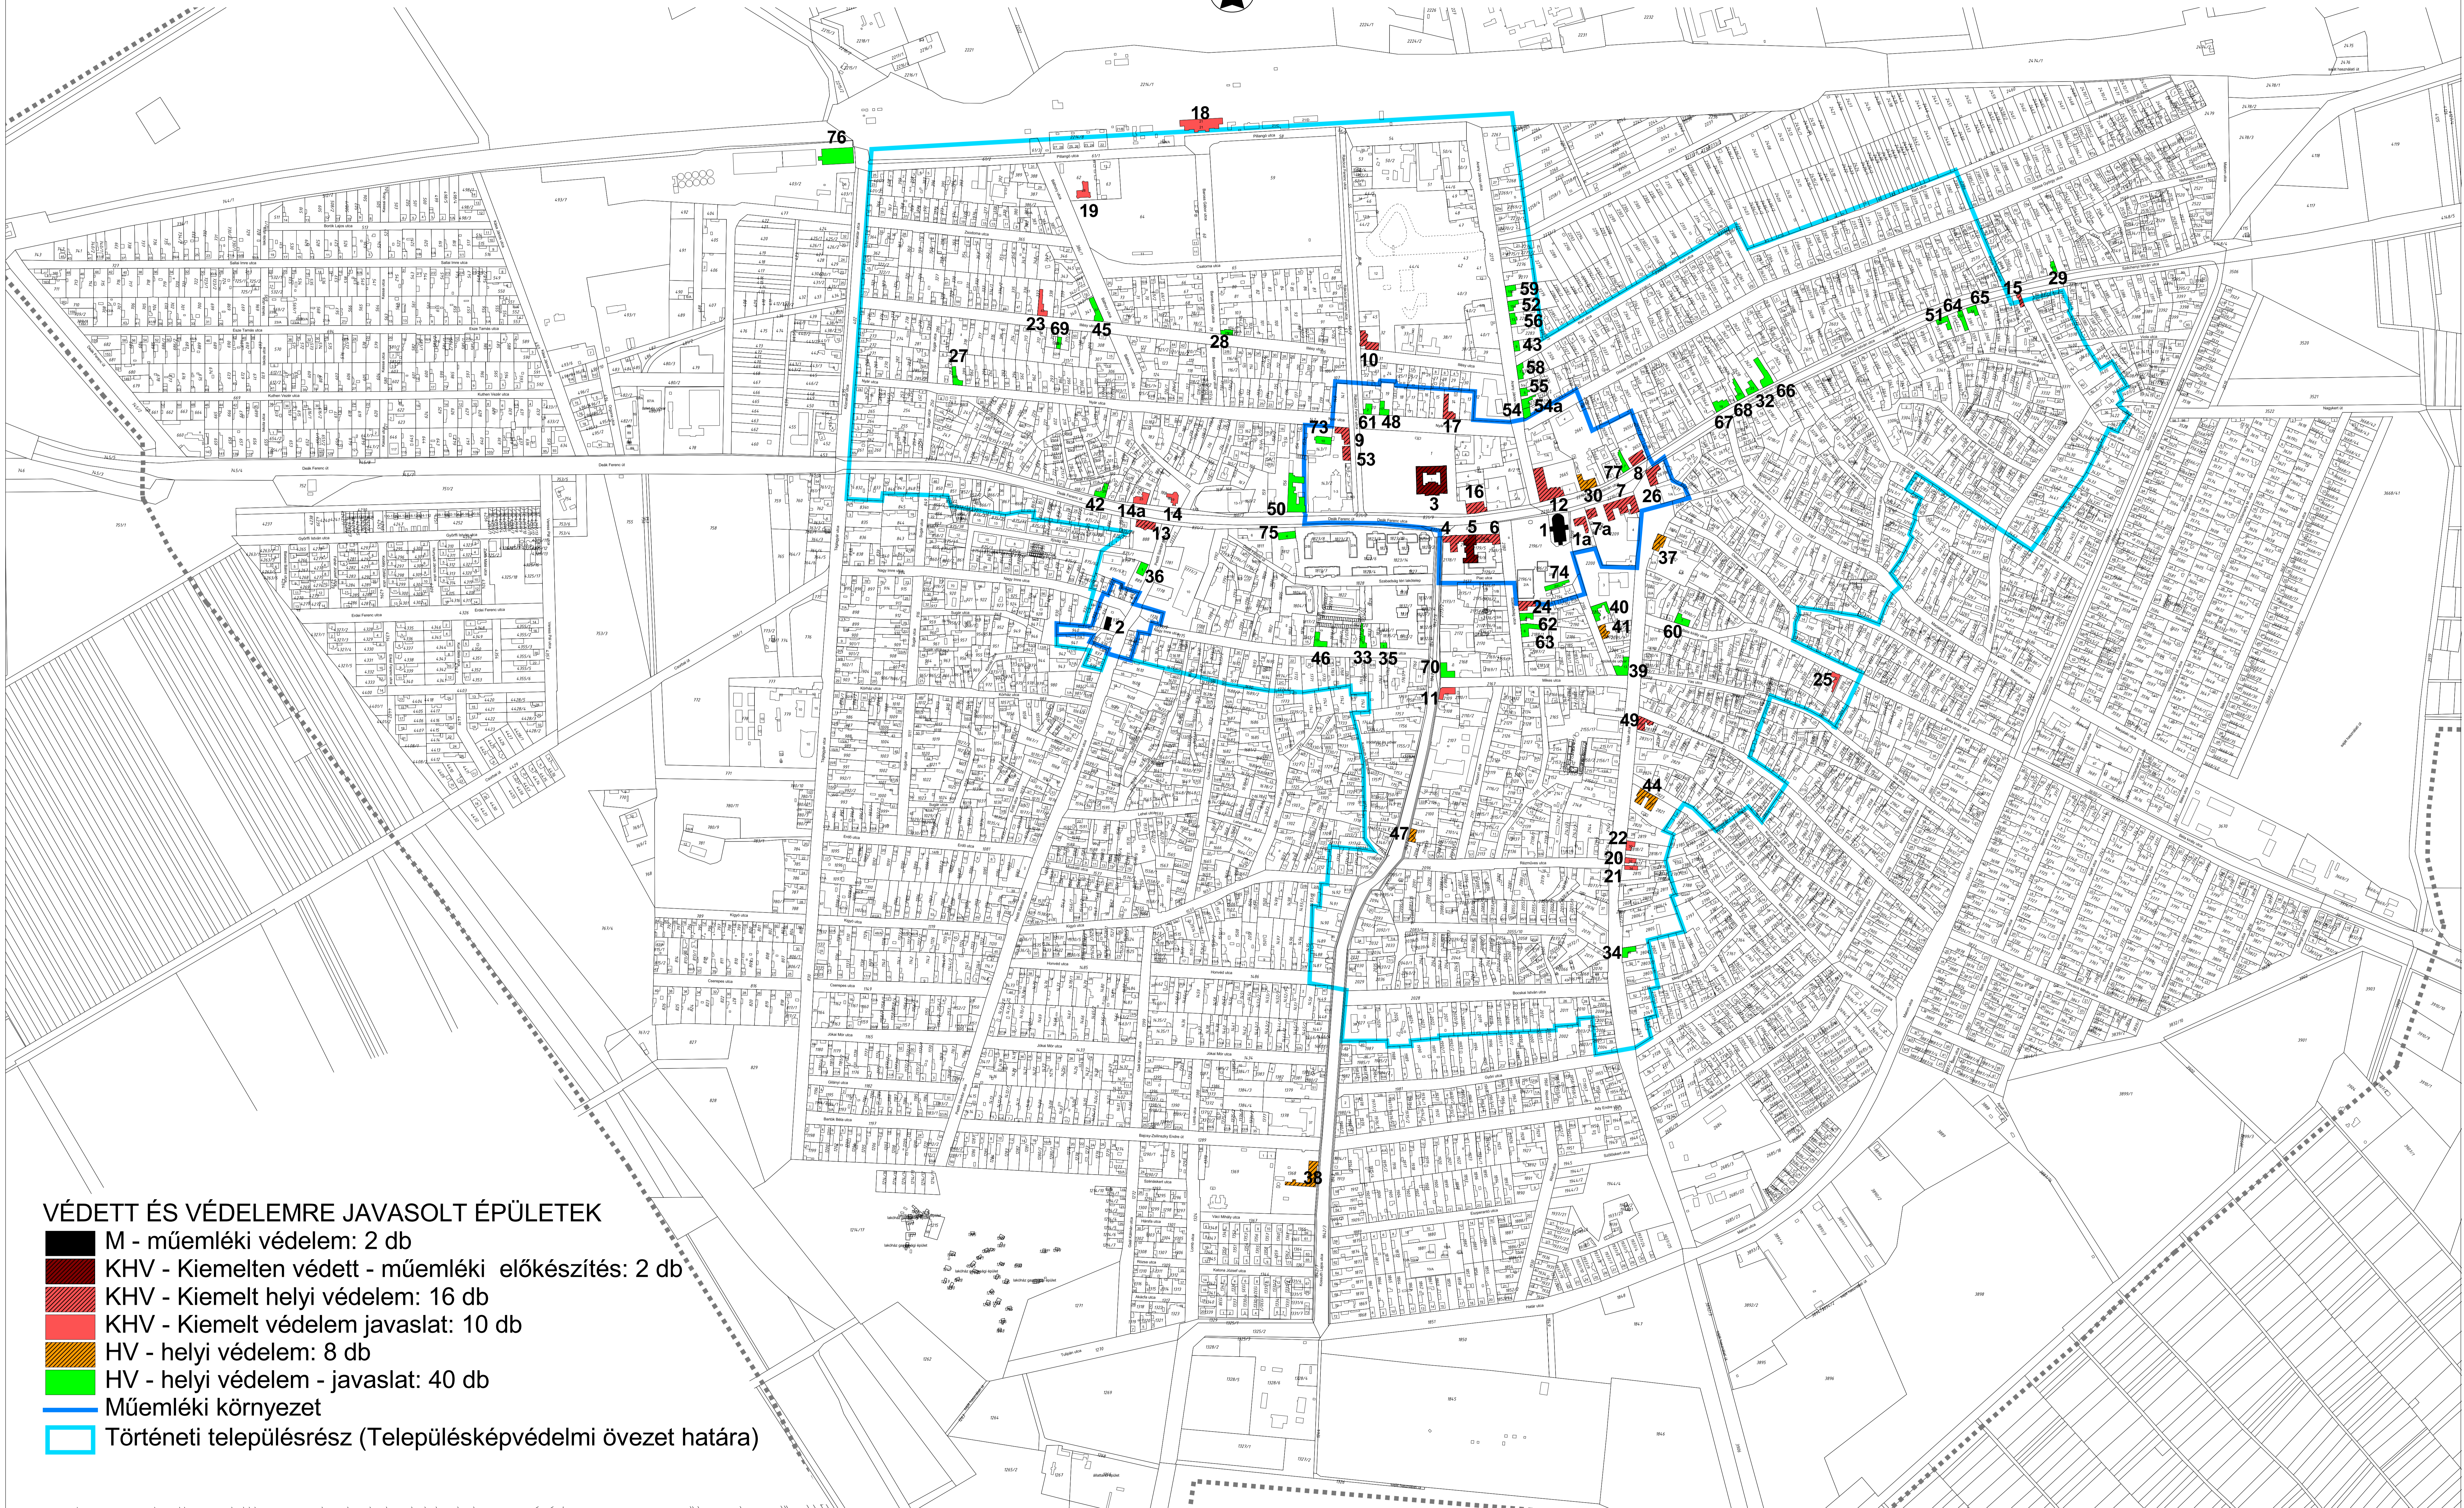

2013. augusztus 16.

a 24/2013.(VIII.30.) önkormányzati rendelethez

KISÚJSZÁLLÁS VÁROS ÉPÍTETT KÖRNYEZETÉNEK VÉDETT ÉRTÉKEI

- Védett értékek, és a védelem kibővítésének javaslata -

VÉDETT ÉS VÉDELEMRE JAVASOLT ÉPÜLETEK

- M - műemléki védelem: 2 db
- KHV - Kiemelten védett - műemléki előkészítés: 2 db
- KHV - Kiemelt helyi védelem: 16 db
- KHV - Kiemelt védelem javaslat: 10 db
- HV - helyi védelem: 8 db
- HV - helyi védelem - javaslat: 40 db
- Műemléki környezet
- Történeti településrész (Településképvédelmi övezet határa)