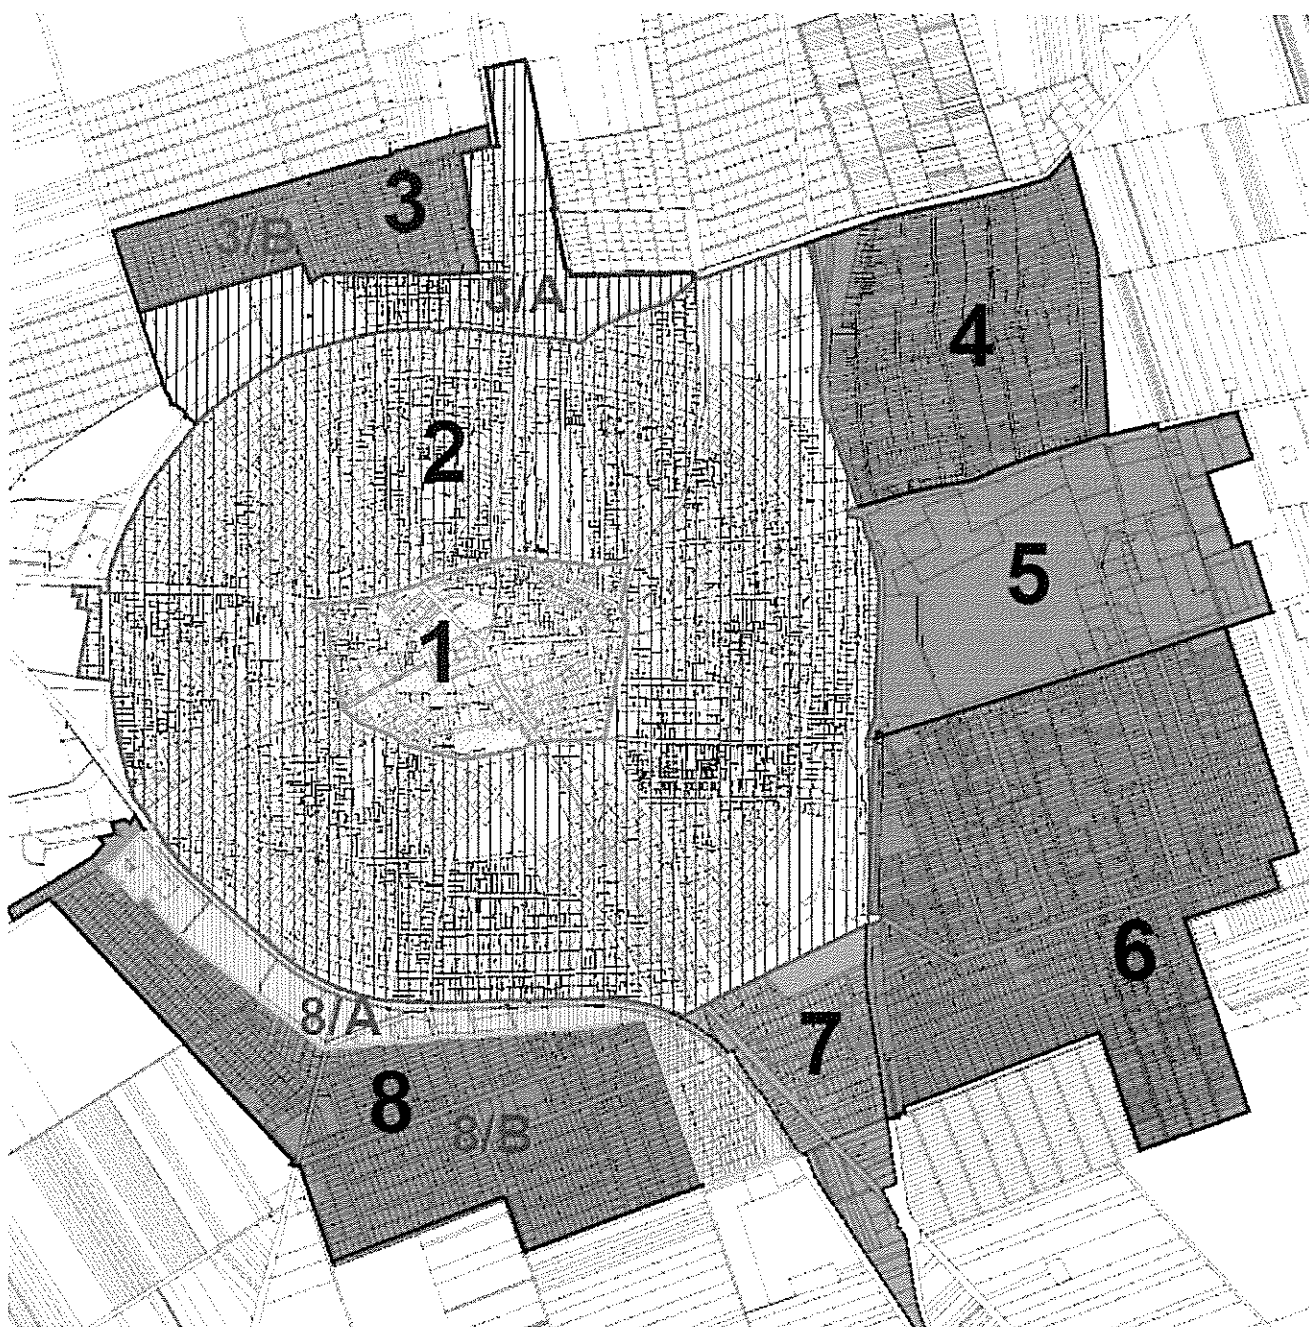

Településkép szempontjából eltérő, meghatározó és egyéb területek

Településkép szempontjából meghatározó területek:

1. Belváros településrész vegyes karakterrel
2. Kiskörúton. kívüli vegyes karakterű településrész
- 3/A. Gyógyfürdő és a Külső dorogi út menti településrész
7. Kisböszörmény településrész
- 8/A. A 35-ös főút menti gazdasági és lakóterületi településrész

Településkép szempontjából meghatározó területek jelmagyarázata

Településrészek:

- | | |
|-----------------------------------|-------------------|
| 1. Belváros | 7. Kis-Böszörmény |
| 2. Kiskörúton kívül eső területek | 8. Déli-Lucernás |
| 3. Északi-Lucernás | 9. Bodaszőlő |
| 4. Vénkert | 10. Pród |
| 5. Középkert | 11. Szőlőskertek |
| 6. Zaboskert | |

Településkép szempontjából eltérő, meghatározó és egyéb területek Igazgatási terület

(Isbőzörmény településrész

Gyógyfürdő és a Külső Dorogi út menti településrész (3/A)

(3/B, 8/B), egyéb beépítések A 35. sz. főút menti gazdasági és lakóterületi településrész (8/A)

Beépítésre nem szánt terület és a beékelődő gazdasági területek