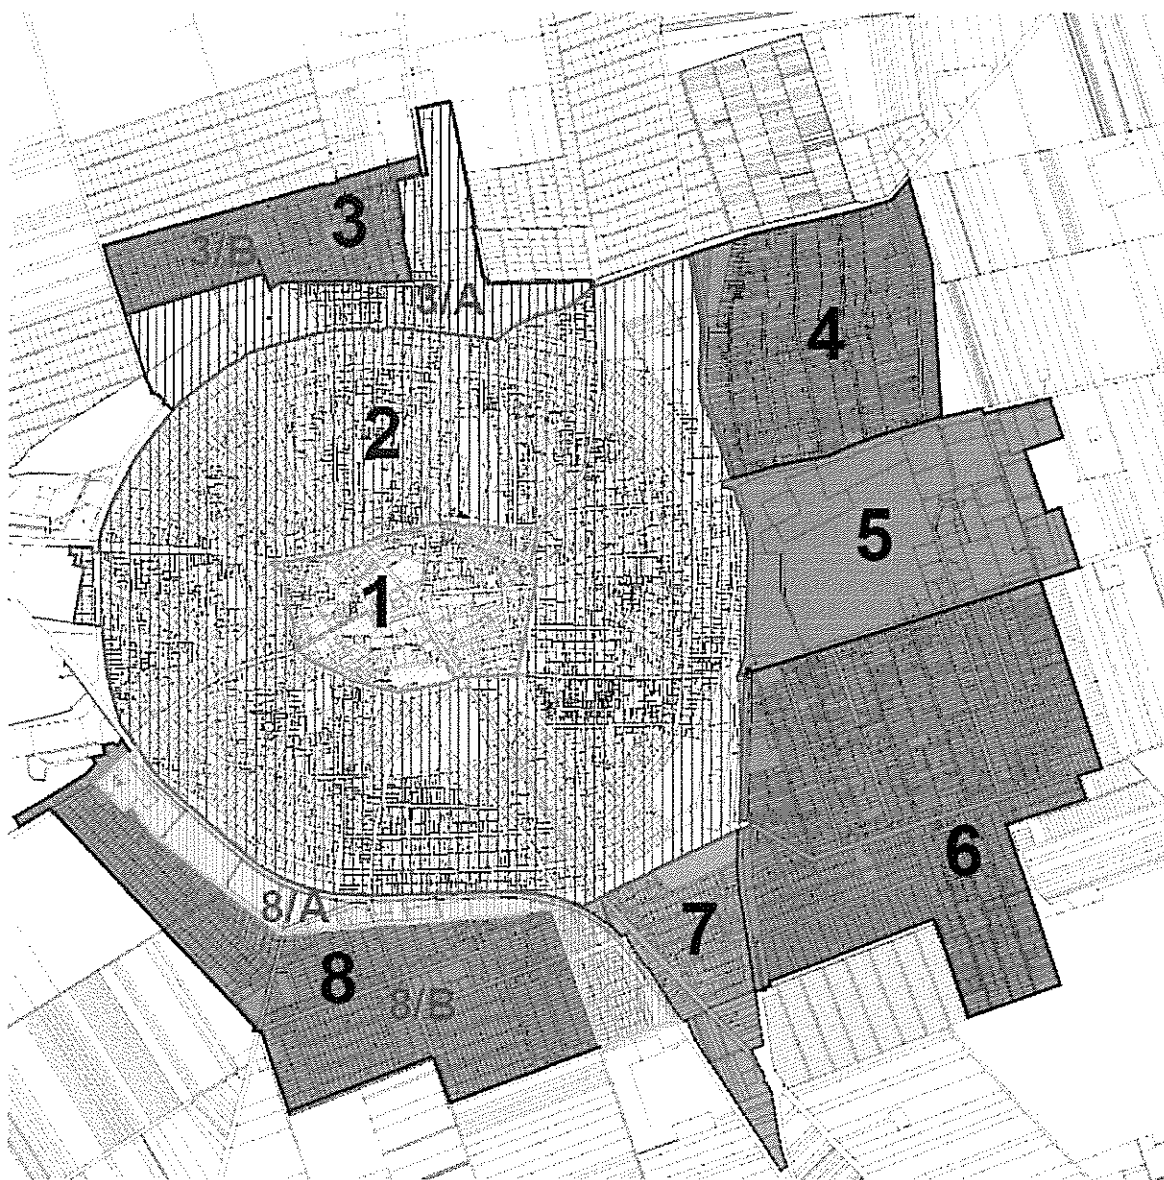

Településkép szempontjából eltérő, meghatározó és egyéb területek

Településkép szempontjából meghatározó területek:

1. Belváros településrész vegyes karakterrel
2. Kiskörúton. kívüli vegyes karakterű településrész
- 3/A. Gyógyfürdő és a Külső dorogi út menti településrész
7. Kisböszörmény településrész
- 8/A. A 35-ös főút menti gazdasági és lakóterületi településrész

Településkép szempontjából meghatározó területek jelmagyarázata

Településrészek:

- | | |
|-----------------------------------|-------------------|
| 1. Belváros | 7. Kis-Böszörmény |
| 2. Kiskörúton kívül eső területek | 8. Déli-Lucernás |
| 3. Északi-Lucernás | 9. Bodaszőlő |
| 4. Vénkert | 10. Pród |
| 5. Középkert | 11. Szőlőskertek |
| 6. Zaboskert | |

Településkép szempontjából eltérő, meghatározó és egyéb területek Igazgatási terület

(Isbőzörmény településrész

Gyógyfürdő és a Külső Dorogi út menti településrész (3/A)

(3/B, 8/B), egyéb beépítések A 35. sz. főút menti gazdasági és lakóterületi településrész (8/A)

Beépítésre nem szánt terület és a beékelődő gazdasági területek