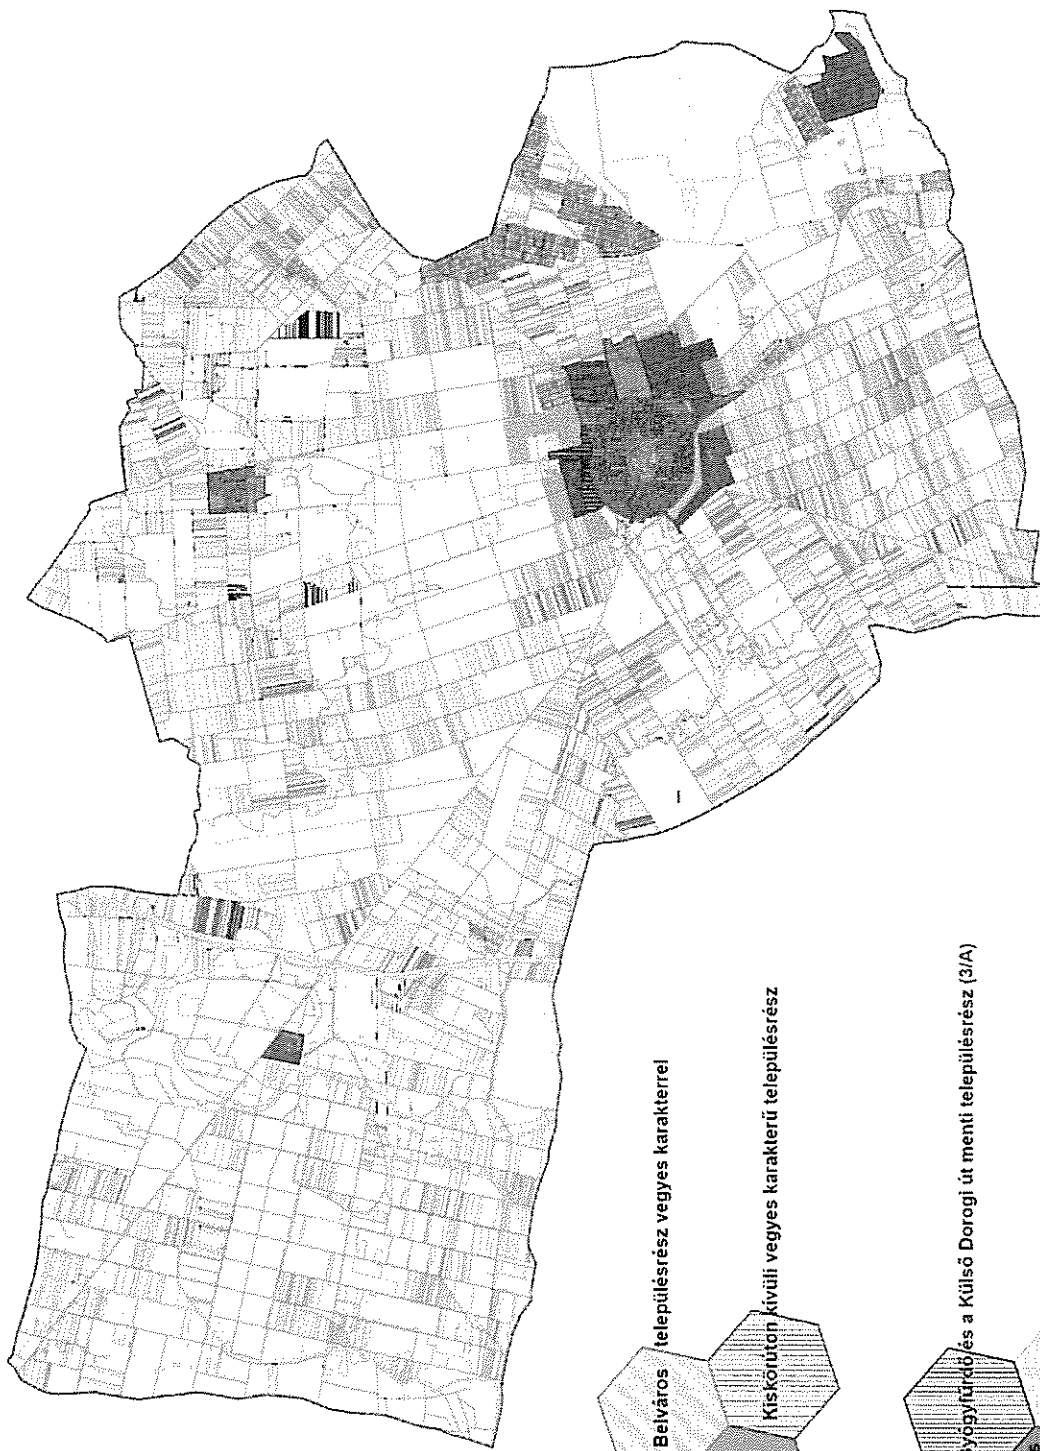

Településkép szempontjából eltérő, meghatározó és egyéb területek

Településkép szempontjából meghatározó területek:

1. Belváros településrész vegyes karakterrel
2. Kiskörúton. kívüli vegyes karakterű településrész
- 3/A. Gyógyfürdő és a Külső dorogi út menti településrész
7. Kisböszörmény településrész
- 8/A. A 35-ös főút menti gazdasági és lakóterületi településrész

Településkép szempontjából meghatározó területek jelmagyarázata

Településrészek:

- | | |
|-----------------------------------|-------------------|
| 1. Belváros | 7. Kis-Böszörmény |
| 2. Kiskörúton kívül eső területek | 8. Déli-Lucernás |
| 3. Északi-Lucernás | 9. Bodaszőlő |
| 4. Vénkert | 10. Pród |
| 5. Középkert | 11. Szőlőskertek |
| 6. Zaboskert | |

Településkép szempontjából eltérő, meghatározó és egyéb területek Igazgatási terület

(Isbőzörmény településrész

Gyógyfürdő és a Külső Dorogi út menti településrész (3/A)

(3/B, 8/B), egyéb beépítések A 35. sz. főút menti gazdasági és lakóterületi településrész (8/A)

Beépítésre nem szánt terület és a beékelődő gazdasági területek