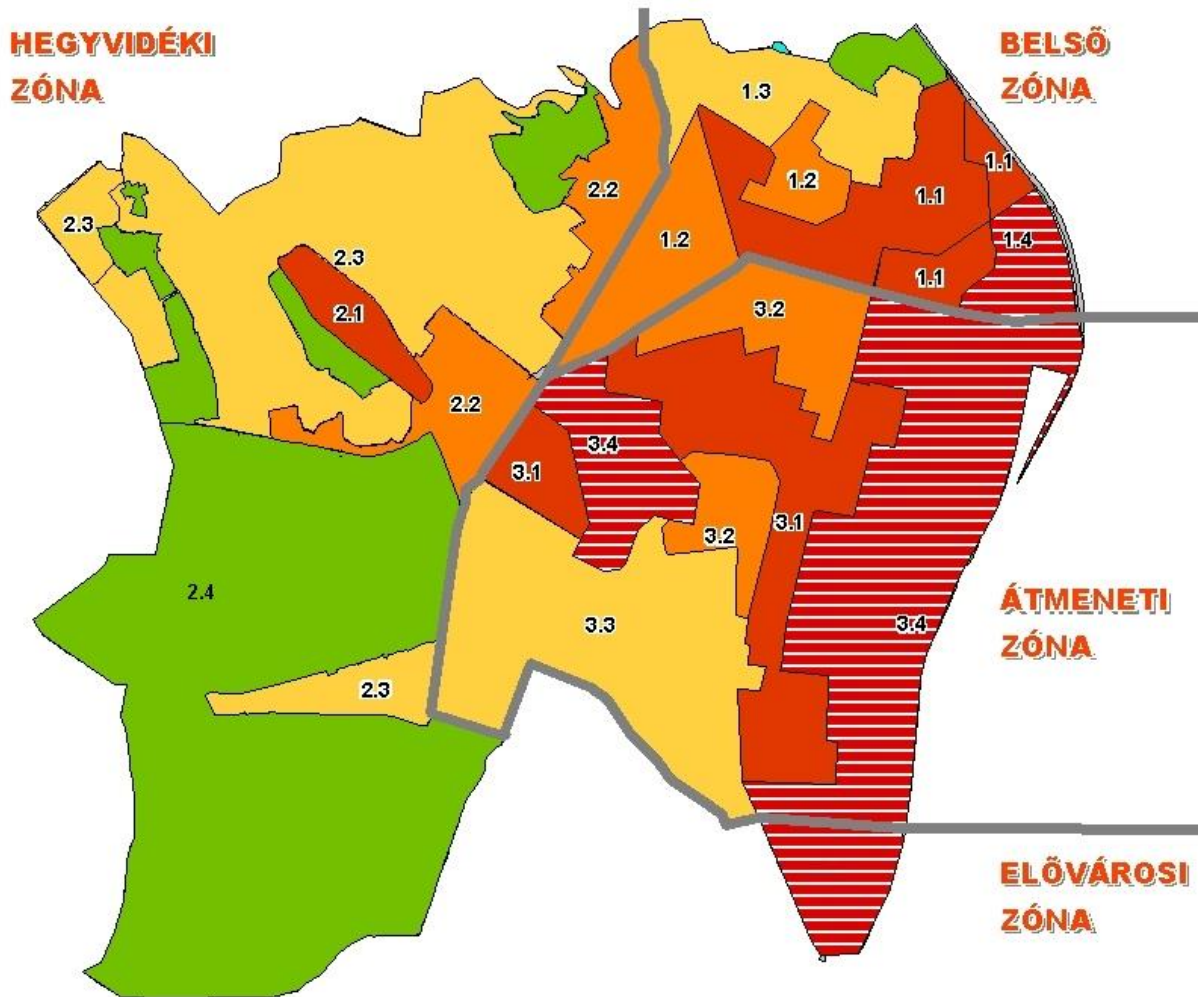

1.1. számú melléklet

- **BELSŐ ZÓNA**
 - 1.1 Kerület központ
 - 1.2 Belső városrész
 - 1.3 Gellért hegy
 - 1.4 Egyetemváros
- **HEGYVIDÉKI ZÓNA**
 - 2.1 Gazdagréti lakótelep
 - 2.2 Hegyvidék
 - 2.3 Hegyvidék széle
 - 2.4 Egyéb területek
- **ÁTMENETI ZÓNA**
 - 3.1 Lakótelepek
 - 3.2 Kertes kisváros
 - 3.3 Déli kertváros
 - 3.4 Egyéb területek
- **ELŐVÁROSI ZÓNA**