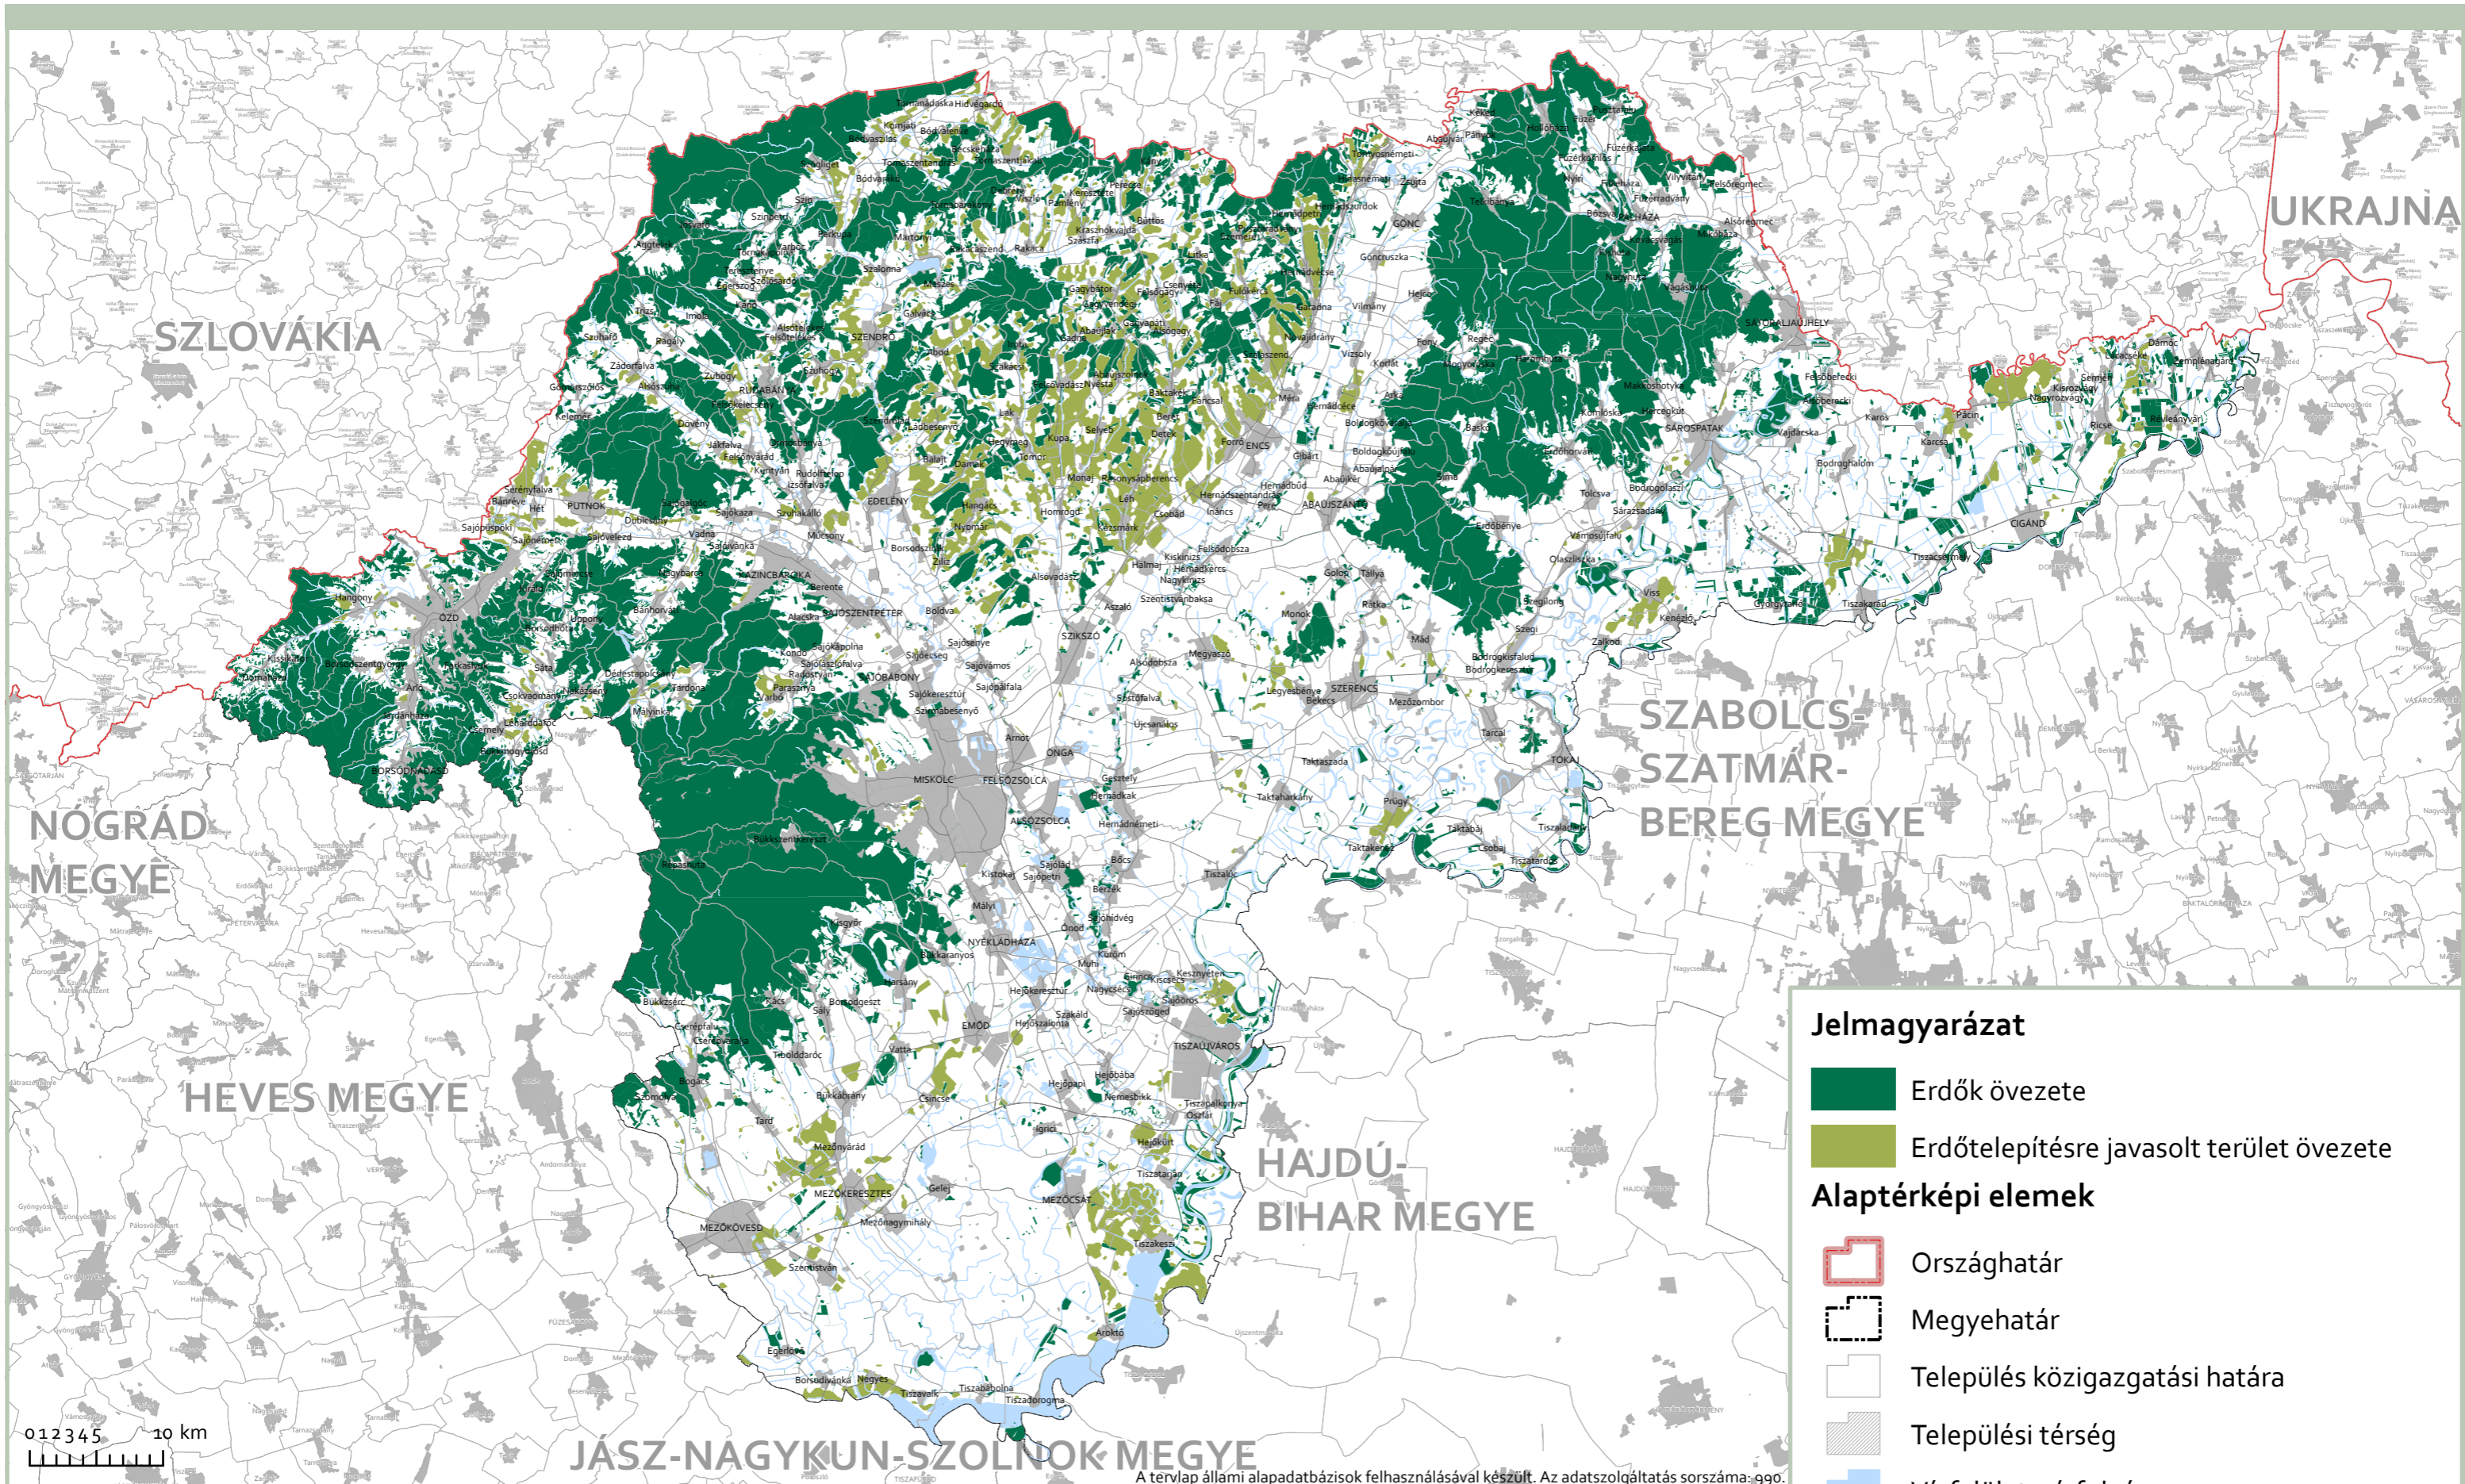

# BORSOD-ABAÚJ-ZEMPLÉN MEGYE TERÜLETRENDEZÉSI TERVE - 2020.

0 1 2 3 4 5 10 km

A tervlap állami alapadatbázisok felhasználásával készült. Az adatszolgáltatás sorszáma: 990.

3.3. melléklet a 4/2020. (V. 29.) önkormányzati rendelethez  
**Erdők övezete és erdőtelepítésre javasolt terület övezete**