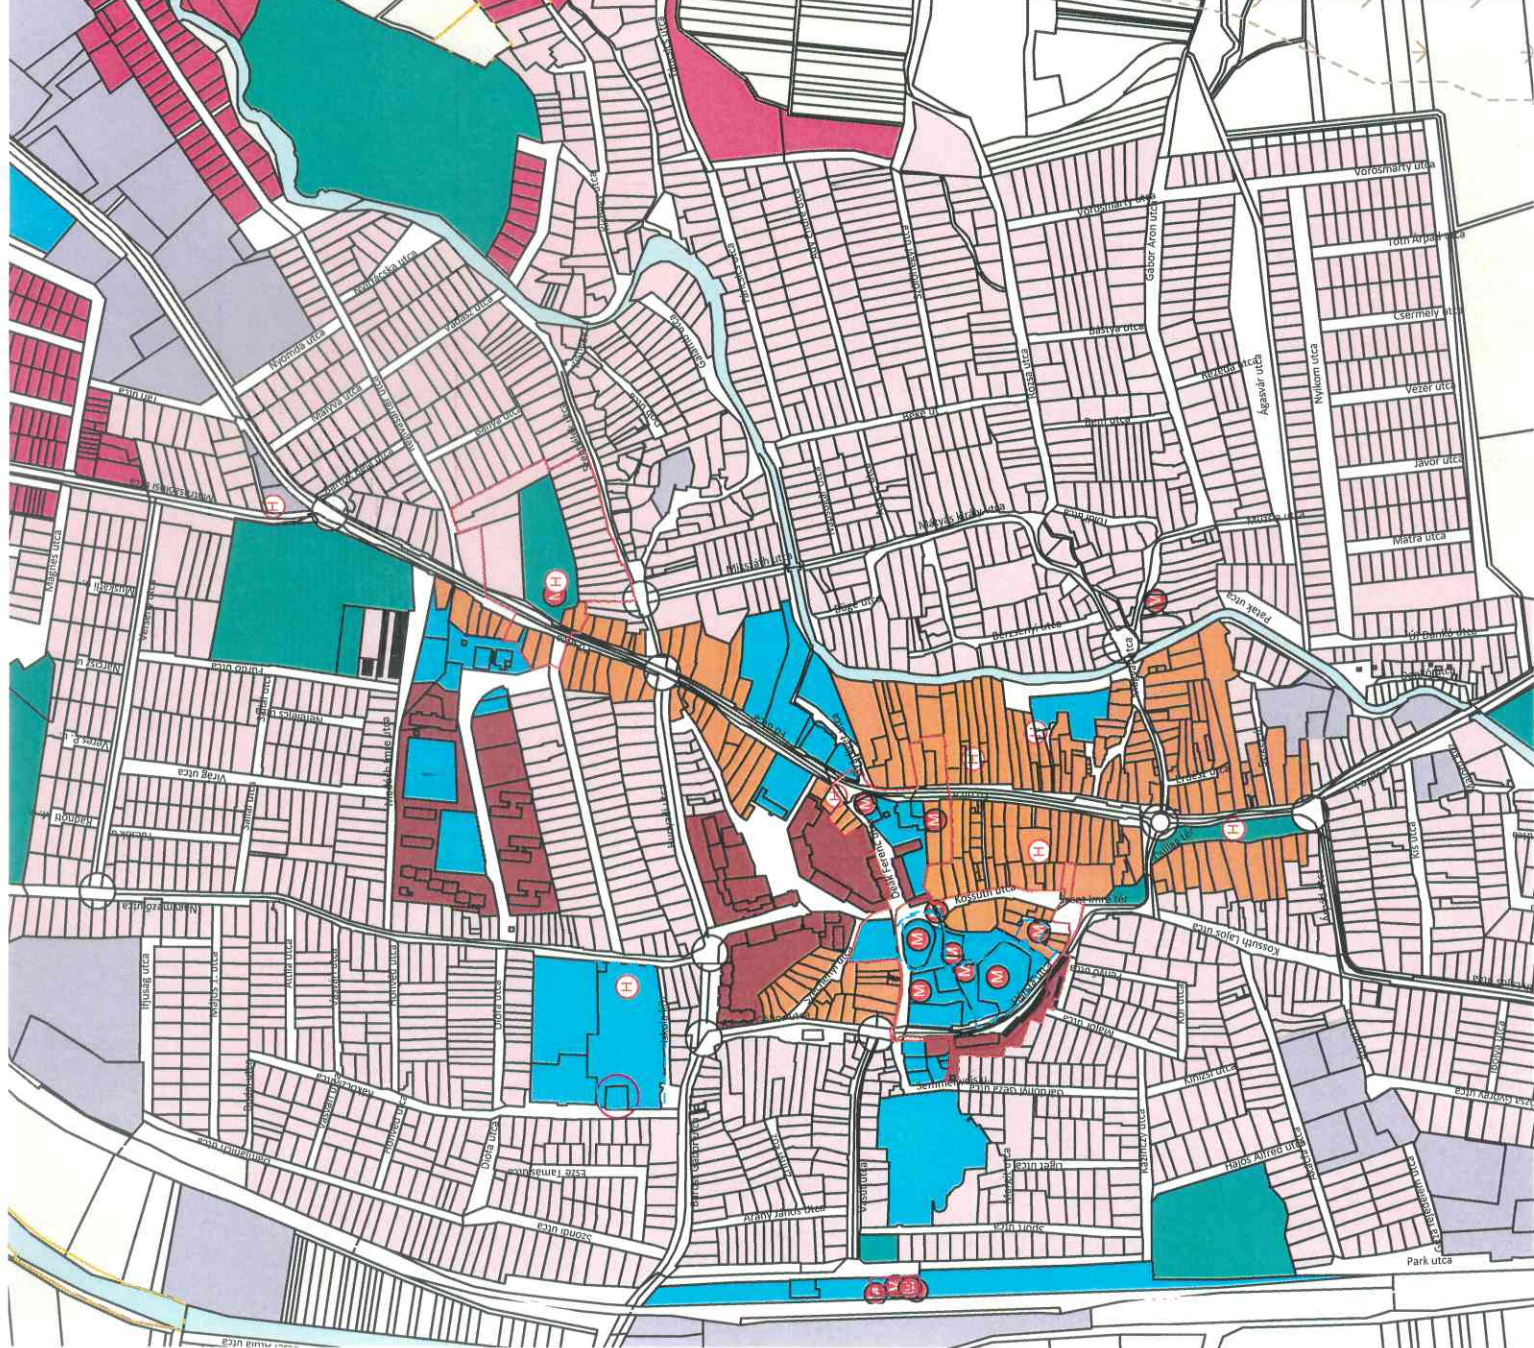

**TELEPÜLÉ-
MEGHATÁRI**

Int	Te	Kiz	Új	Tá	Hé	Ga	Zö	Eg

TÁJÉKOZT,

MÜ	MÜ	MÜ	Ny

Közlekedé:

Va	I.	II.	Ve	Fo

Táj- és természetvédelem

	Natura 2000 terület határa
	Tájvédelmi körzet határa és területe
	Fokozottan védett természeti terület határa és területe
	Országos ökológiai hálózat - magterület bővezet határa és területe
	Országos ökológiai hálózat - ökológiai folyosó övezet határa és területe
	Országos ökológiai hálózat - puffertérület övezet határa és területe
	Tájképvédelmi szempontból kiemelten kezelendő terület határa és területe
	Ex-lege védett természeti érték - Földvár
	Ex-lege védett természeti érték - Láp

A. MELÉKÉNY