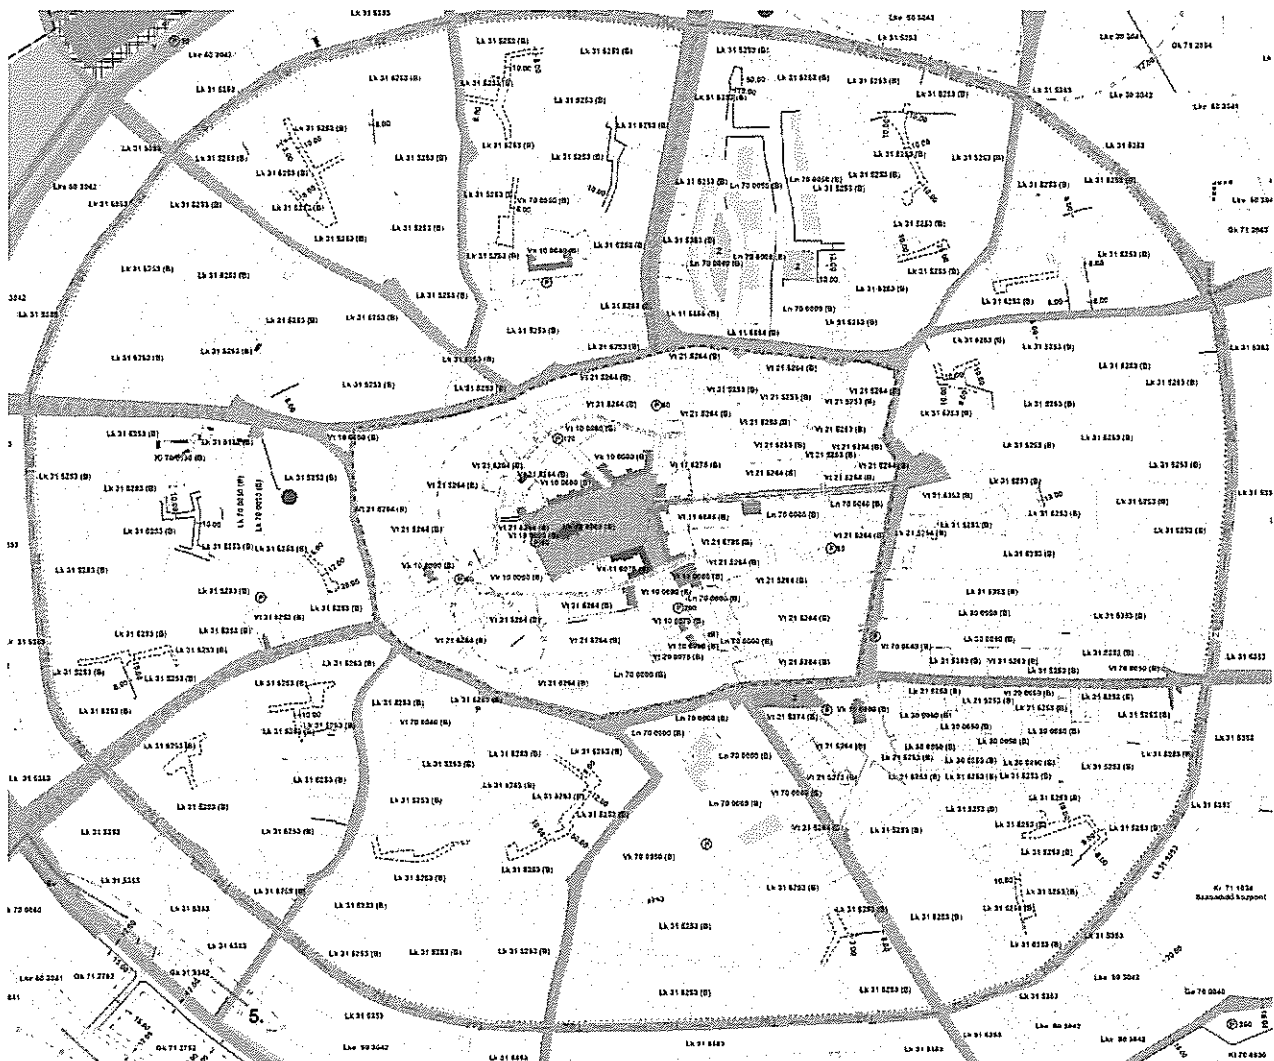

Helyi területi védelem hatálya alá tartozó területek (HT)

1. Helyi Településszerkezeti védelem:

A külső gyűrű (nagykörút) és azon belüli utcák, terek nyomvonal vezetése, telekszerkezete.

2. Helyi Településkarakter védelem:

- Petőfi Sándor utca mindkét oldala a teletszerű beépítések kivételével.
- A II. Rákóczi Ferenc utca mindkét oldala.
- A Kálvin tér északi térfala.
- A Korpona utca térfalai a Kálvin tértől az Ady Endre térig bezárólag.
- A Kálvin tér déli térfala, valamint a Baltazár D. utca és Méliusz Péter utcák által határolt telektömb térfalai.