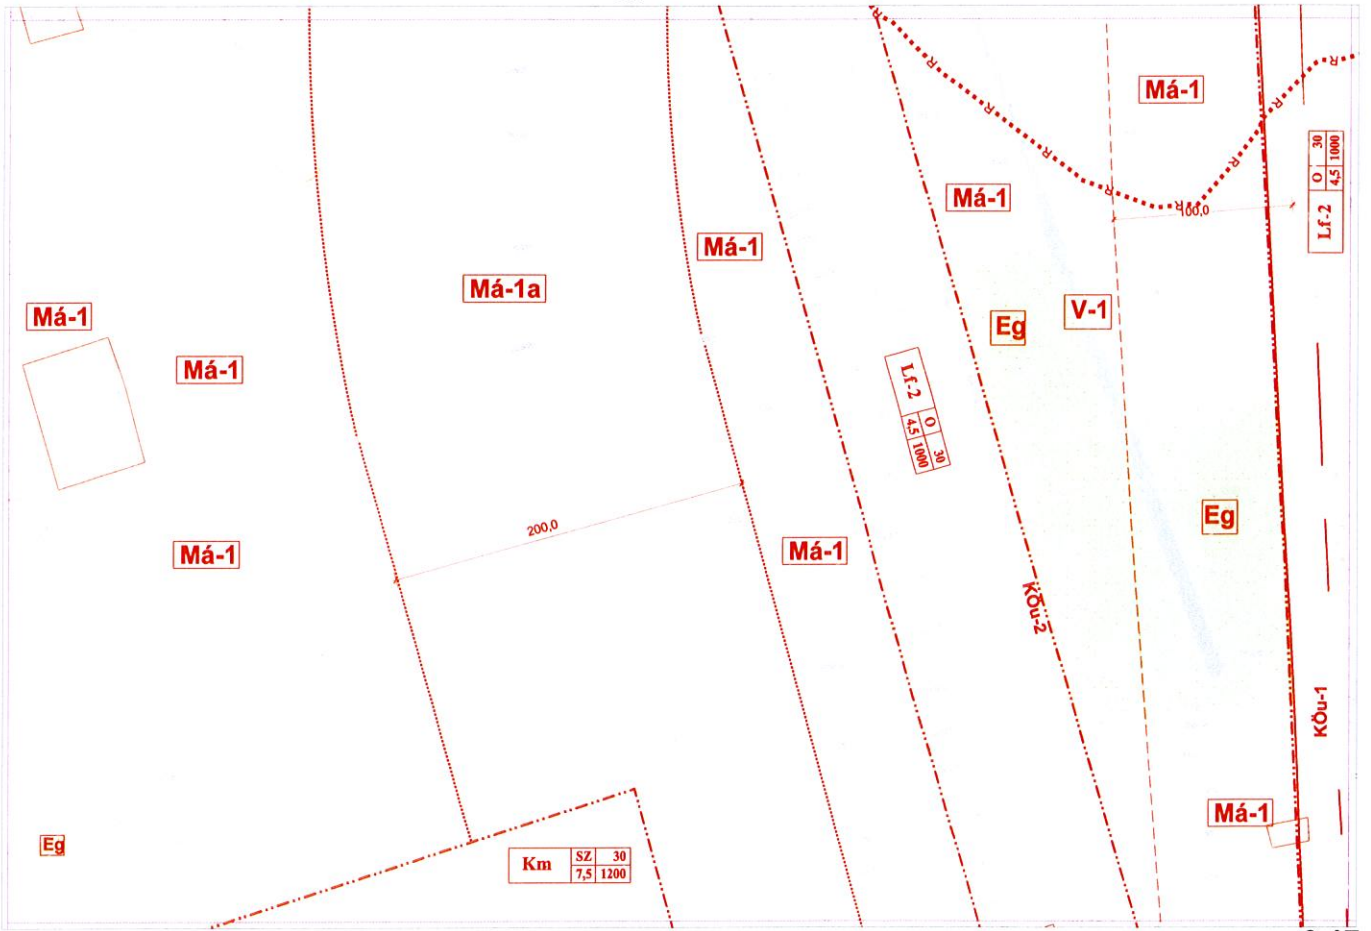

3.5.

4.4.

3.4.

3.3.

3.16.

3.16.

3.17.

4.17.

Kisszállás igazgatási területe

V:\munkaanyagok\2016. évi\16. sz. 2016.10.13. 16:01:11...  
Szkennelési felbontás: 300 DPI (40x60 cm) Képlet: A4

4.18.

4.4.

V:\munkaanyagok\2016\16\_munka\_4\_4\_2016\_10\_3\_63610\_20160915\Községi Légi Felmérés\_19\_2016\_10\_3\_63610\_20160915.dwg, 1:1

4.7.

3.6.

4.6.

4.5.

4.8.

4.6.

4.7.

3.7.

4.18.

5.4.

6.4.

6.3.