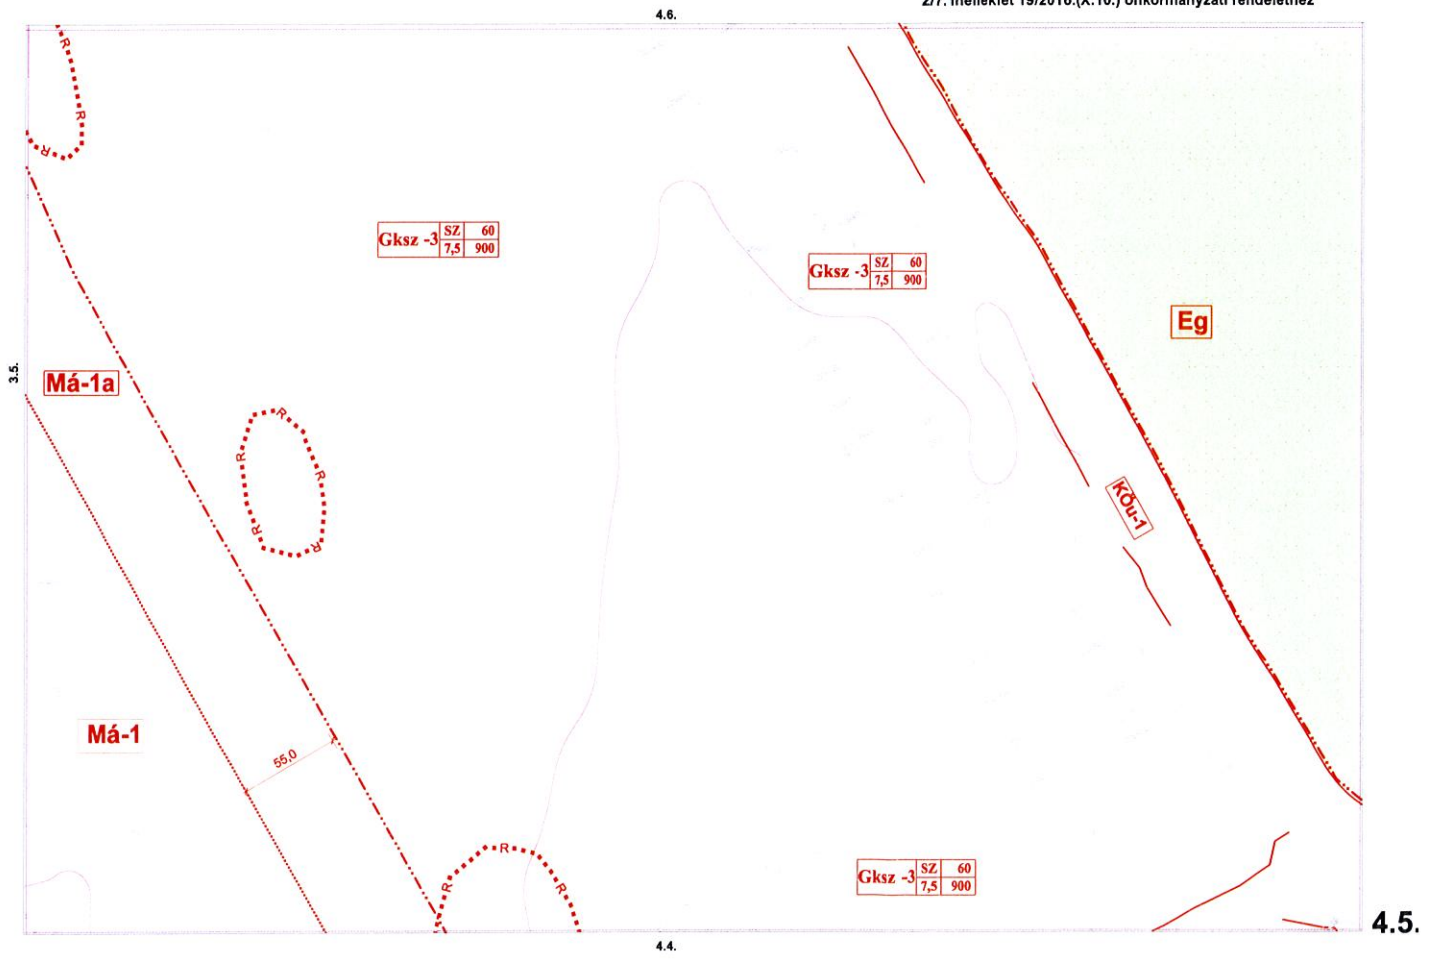

3.5.

4.4.

3.4.

3.3.

3.16.

3.16.

3.17.

4.17.

Kisszállás igazgatási területe

V:\munkaanyagok\2016. évi\16. sz. 2016.10.13. 16:01:11...  
Szkennelési felbontás: 300 DPI (40x60 cm) Képlet: A4

4.18.

4.4.

V:\munkaanyagok\2016\16\_munka\_4\_4\_2016\_10\_3\_63610\_20160915\Községi Légi Felmérés\_19\_2016\_10\_3\_63610\_20160915.dwg, 1:1

4.7.

3.6.

4.6.

4.5.

4.8.

4.6.

4.7.

3.7.

4.18.

5.4.

6.4.

6.3.