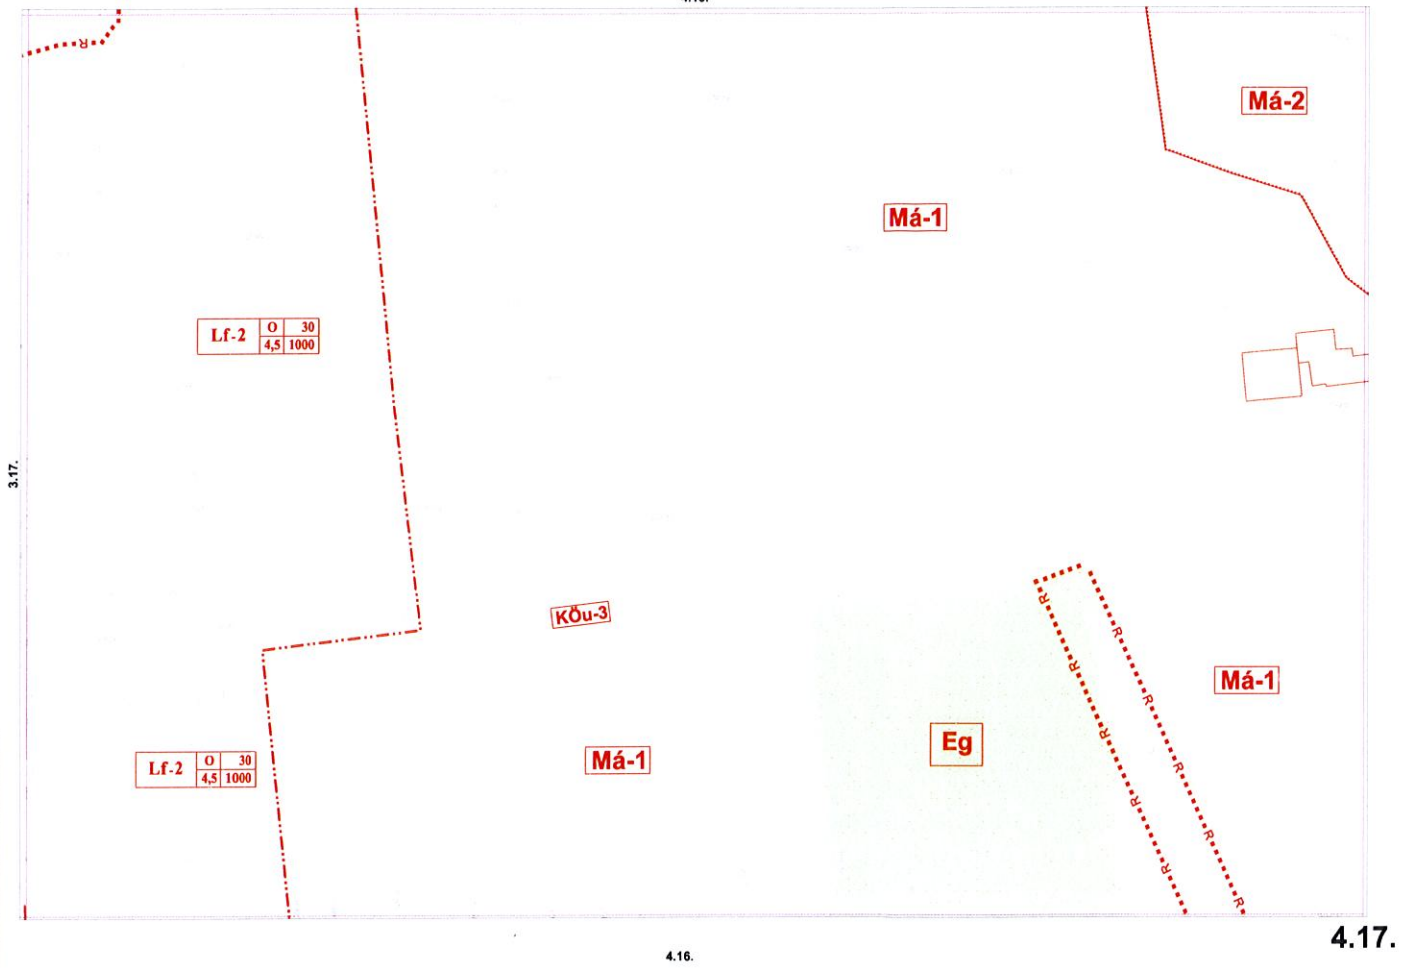

Kisszállás igazgatási területe

V:\munkaanyagok\2016. évi\16. sz. 2016.10.13. 16:01:11...  
Szkennelési felbontás: 300 DPI (40x60 cm) Képlet: A4

4.18.

4.4.

V:\munkaanyagok\2016\16\_munka\_4\_4\_2016\_10\_3\_63610\_20160915\Községi Légi Felmérés\_19\_2016\_10\_3\_63610\_20160915.dwg, 1:1

4.7.

3.6.

4.6.

4.5.

4.8.

4.6.

4.7.

3.7.

4.18.

5.4.

6.4.

6.3.