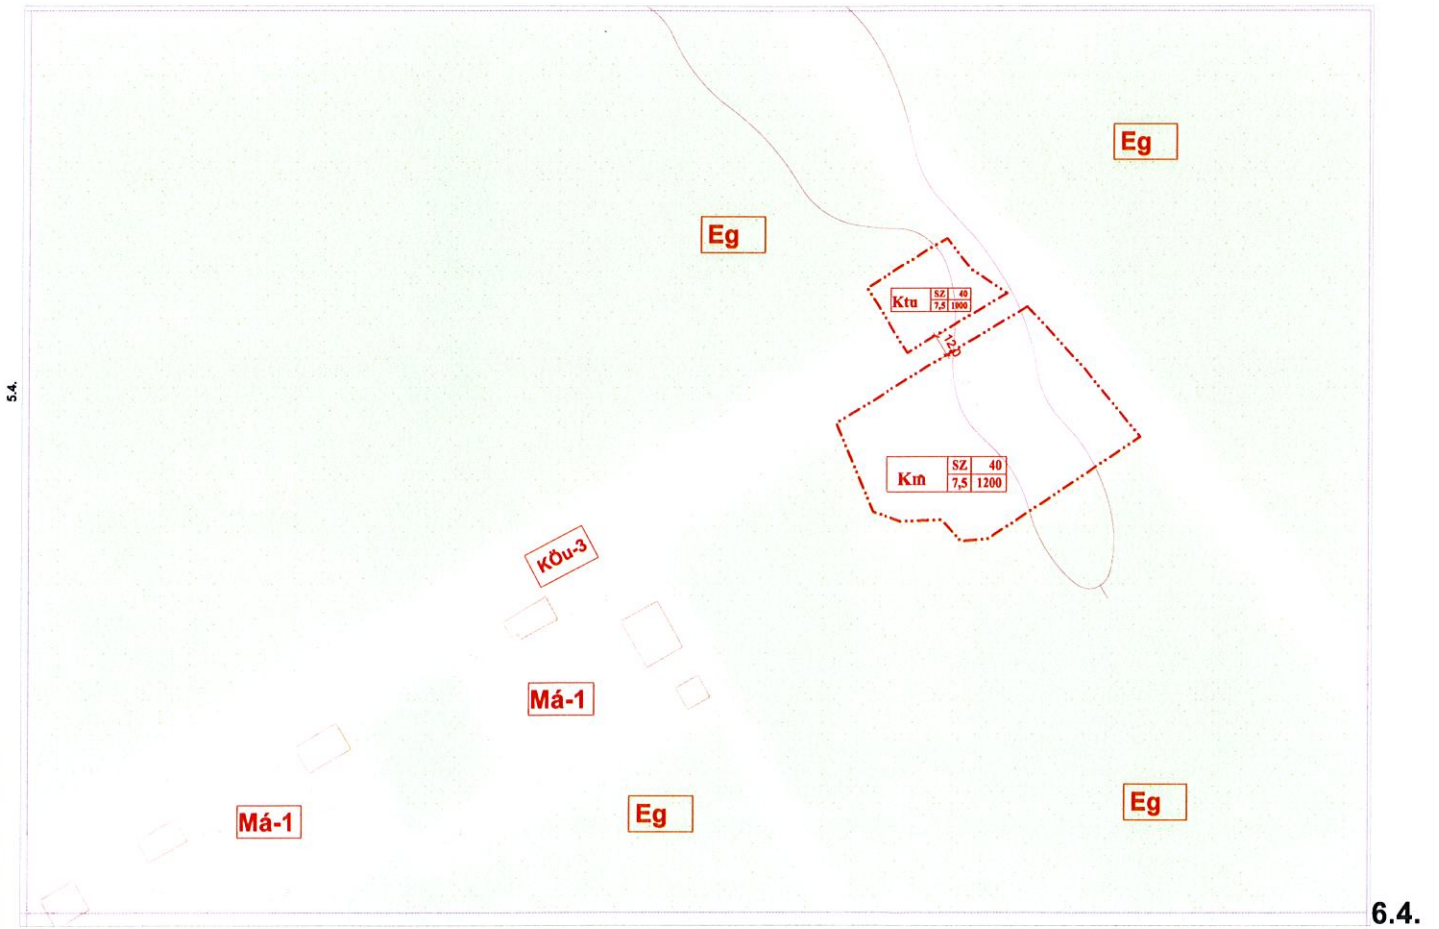

Kisszállás igazgatási területe

V:\munkaanyagok\2016. évi\16. sz. 2016.10.13. 16:01:11...  
Szkennelési felbontás: 300 DPI (40x60 cm) Képlet: A4

4.18.

4.4.

V:\munkaanyagok\2016\16\_munka\_4\_4\_2016\_10\_3\_63610\_20160915\Községi Légi Felmérés\_19\_2016\_10\_3\_63610\_20160915.dwg, 1:1

4.7.

3.6.

4.6.

4.5.

4.8.

4.6.

4.7.

3.7.

4.18.

5.4.

6.4.

6.3.