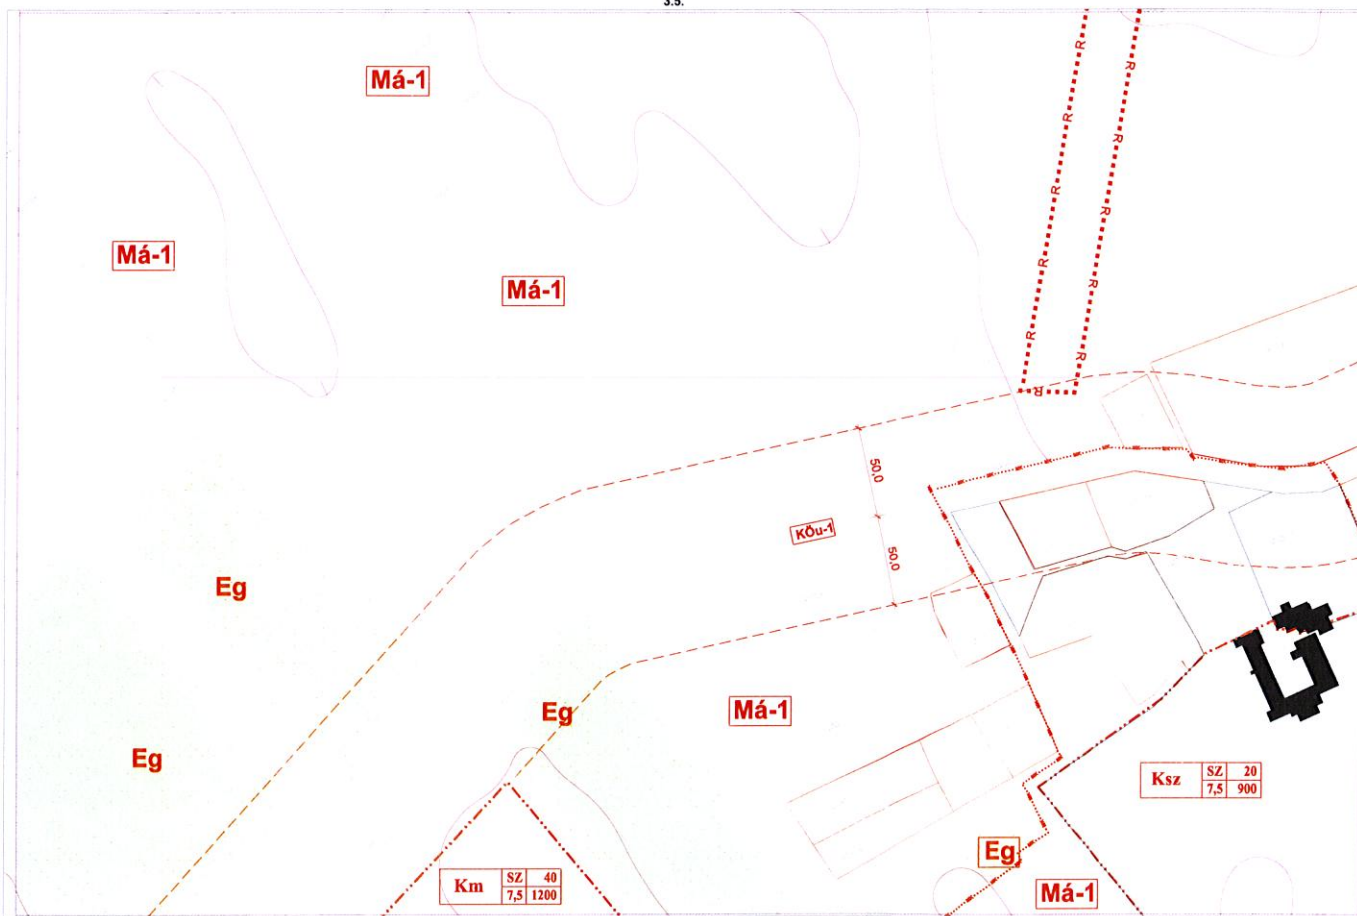

3.5.

4.4.

3.4.

3.3.

3.16.

3.16.

3.17.

4.17.

Kisszállás igazgatási területe

V:\munkaanyagok\2016. évi\16. sz. 2016.10.13. 16:01:11...  
Szkennelési felbontás: 300 DPI (40x60 cm) Képlet: A4

4.18.

4.4.

V:\munkaanyagok\2016\16\_munka\_4\_4\_2016\_10\_3\_63610\_20160915\Községi Légi Felmérés\_19\_2016\_10\_3\_63610\_20160915.dwg, 1:1

4.7.

3.6.

4.6.

4.5.

4.8.

4.6.

4.7.

3.7.

4.18.

5.4.

6.4.

6.3.