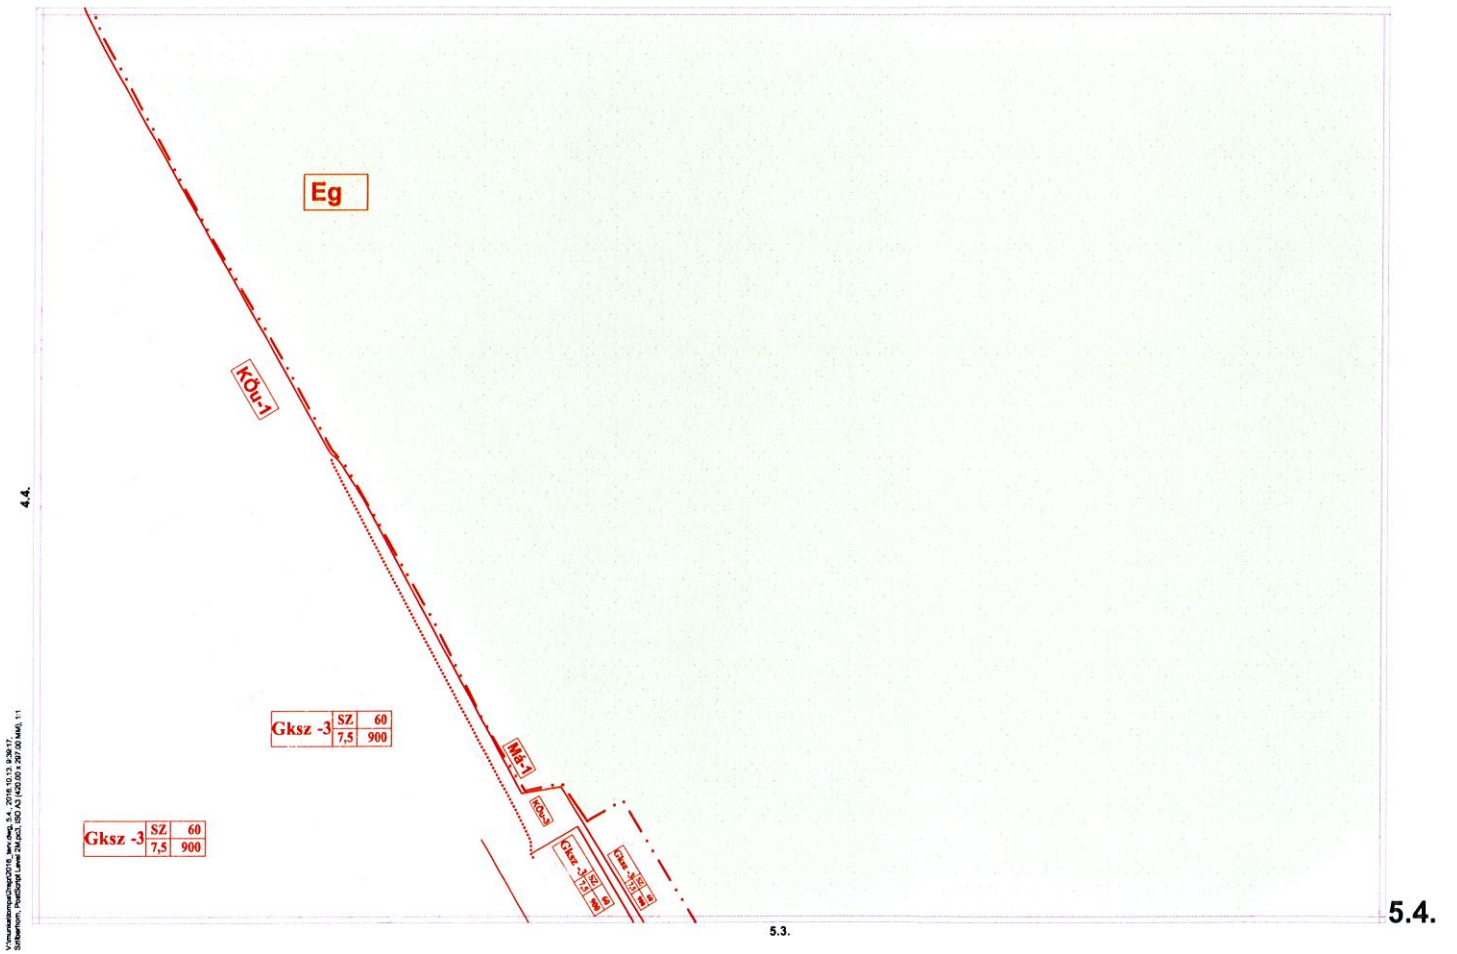

Kisszállás igazgatási területe

V:\munkaanyagok\2016. évi\16. sz. 2016.10.13. 16:01:11...  
Szkennelési felbontás: 300 DPI (40x60 cm) Képlet: A4

4.18.

4.4.

V:\munkaanyagok\2016\16\_munka\_4\_4\_2016\_10\_3\_63610\_20160915\Községi Légi Felmérés\_19\_2016\_10\_3\_63610\_20160915.dwg, 1:1

4.7.

3.6.

4.6.

4.5.

4.8.

4.6.

4.7.

3.7.

4.18.

5.4.

6.4.

6.3.