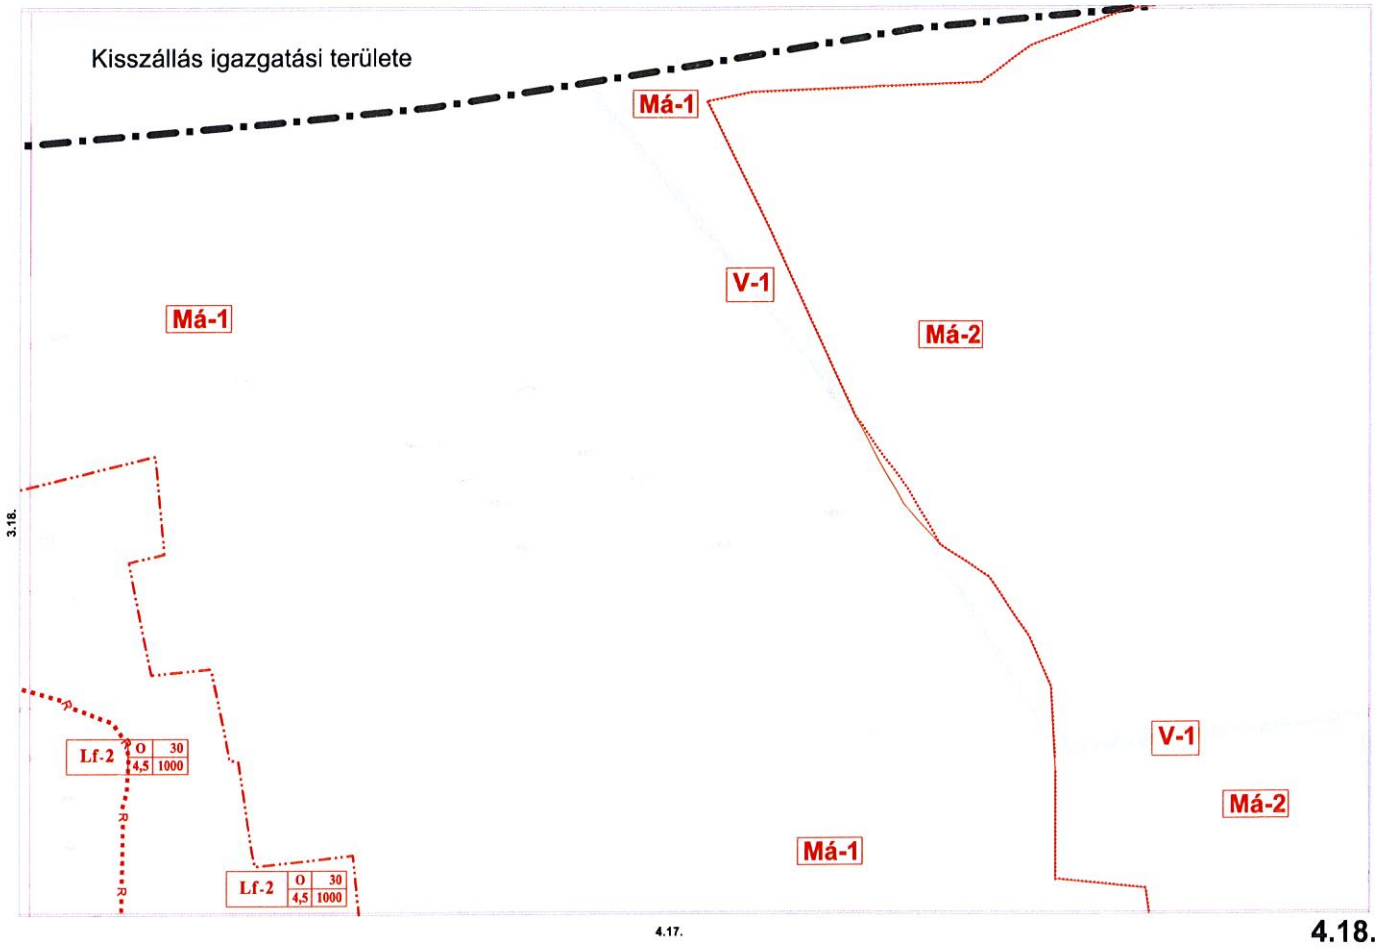

Kisszállás igazgatási területe

V:\munkaanyagok\2016. évi\16. sz. 2016.10.13. 16:01:11...  
Szkennelési felbontás: 300 DPI (40x60 cm) Képlet: A4

4.18.

4.4.

V:\munkaanyagok\2016\16\_munka\_4\_4\_2016\_10\_3\_63610\_20160915\Községi Légi Felmérés\_19\_2016\_10\_3\_63610\_20160915.dwg, 1:1

4.7.

3.6.

4.6.

4.5.

4.8.

4.6.

4.7.

3.7.

4.18.

5.4.

6.4.

6.3.