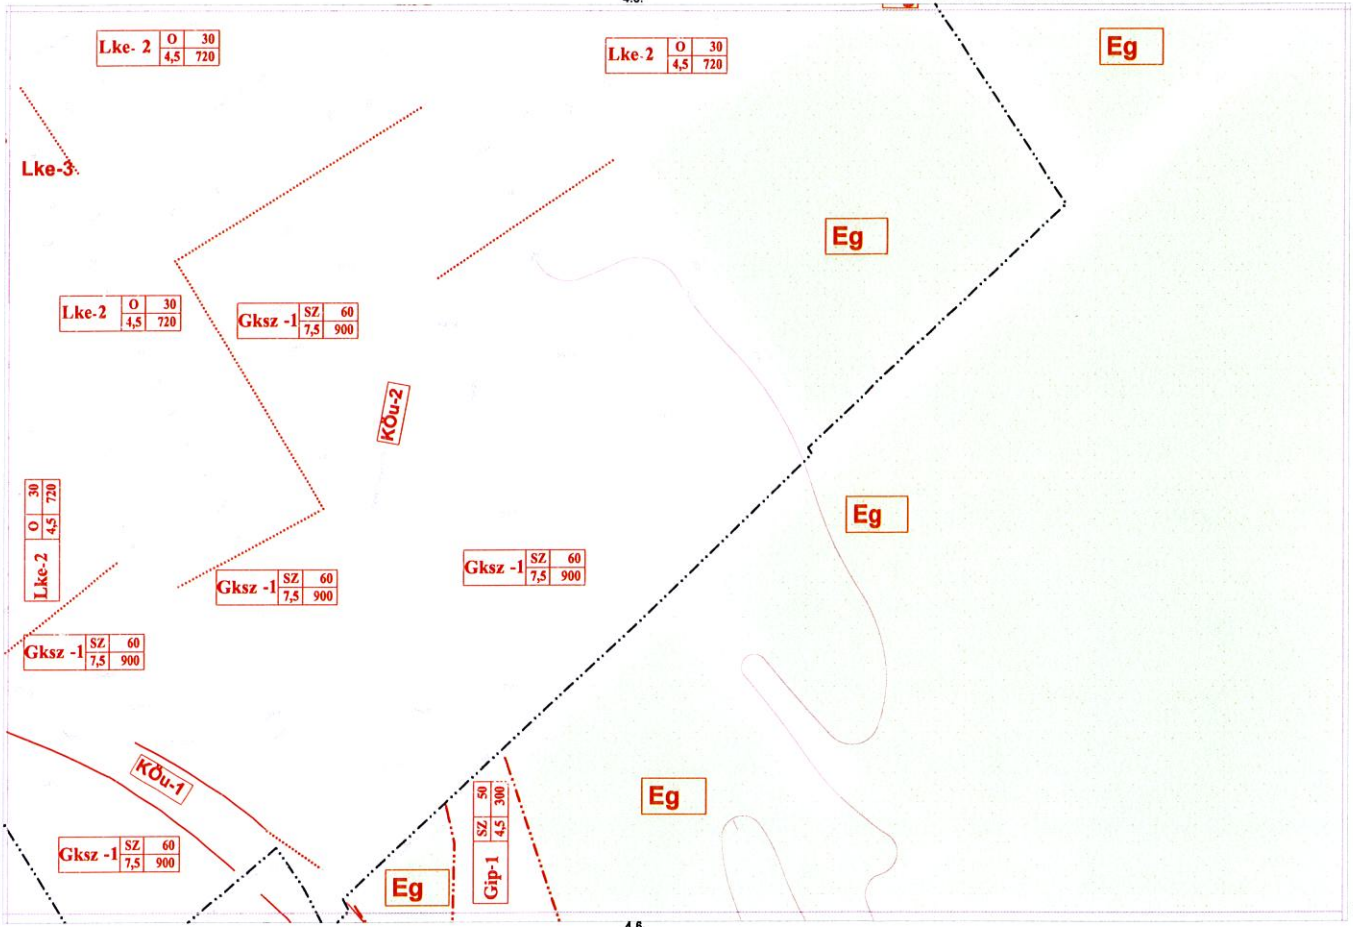

3.5.

4.4.

3.4.

3.3.

3.16.

3.16.

3.17.

4.17.

Kisszállás igazgatási területe

V:\munkaanyagok\2016. évi\16. sz. 2016.10.13. 16:01:11...  
Szkennelési felbontás: 300 DPI (40x60 cm) Képlet: A4

4.18.

4.4.

V:\munkaanyagok\2016\16\_munka\_4\_4\_2016\_10\_3\_63610\_20160915\Községi Légi Felmérés\_19\_2016\_10\_3\_63610\_20160915.dwg, 1:1

4.7.

3.6.

4.6.

4.5.

4.8.

4.6.

4.7.

3.7.

4.18.

5.4.

6.4.

6.3.