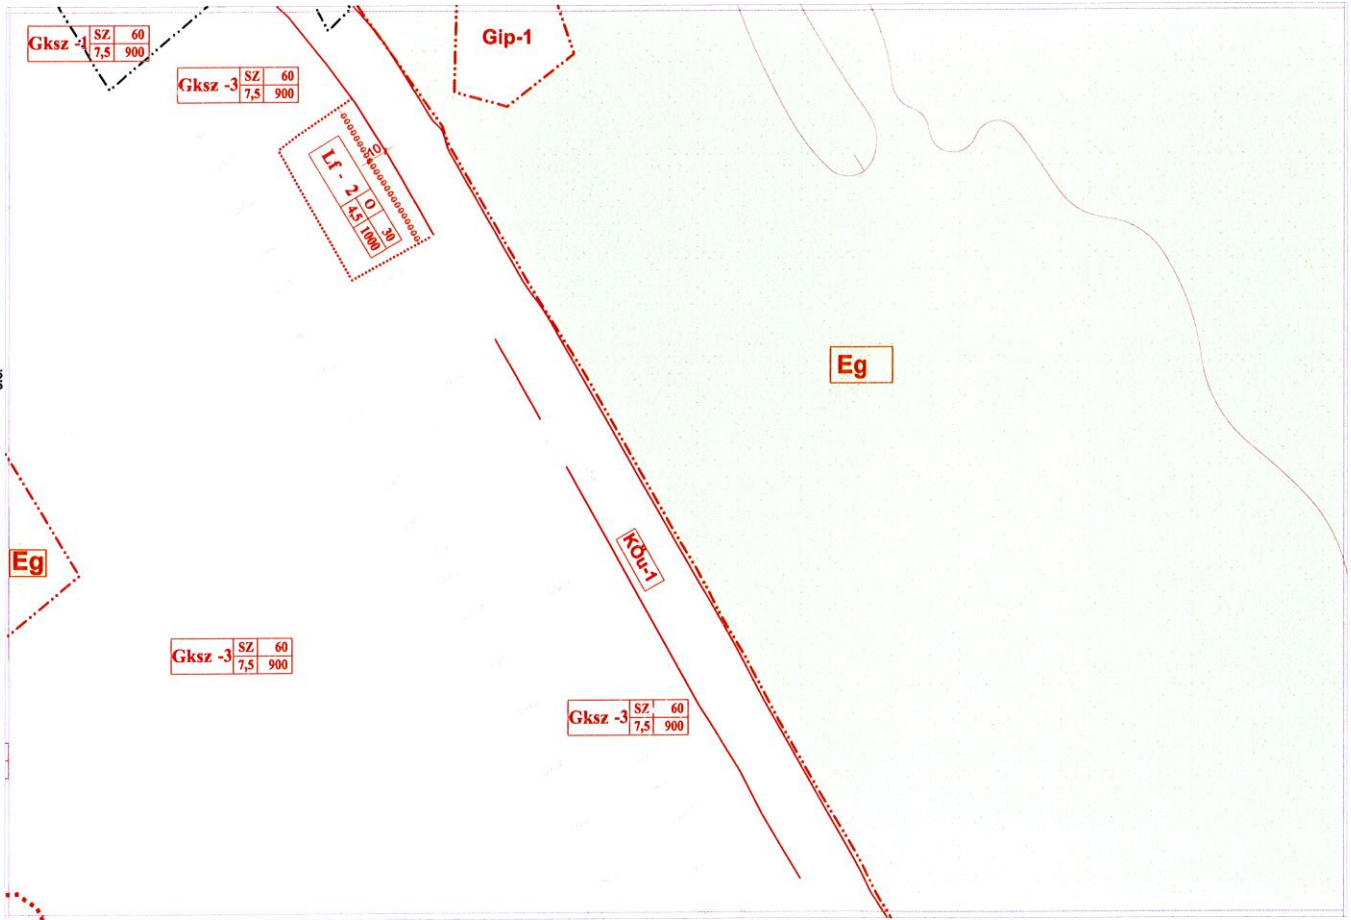

3.5.

4.4.

3.4.

3.3.

3.16.

3.16.

3.17.

4.17.

Kisszállás igazgatási területe

V:\munkaanyagok\2016. évi\16. sz. 2016.10.13. 16:01:11...  
Szkennelési felbontás: 300 DPI (40x60 cm) Képlet: A4

4.18.

4.4.

V:\munkaanyagok\2016\16\_munka\_4\_4\_2016\_10\_3\_63610\_20160915\Községi Légi Felmérés\_19\_2016\_10\_3\_63610\_20160915.dwg, 1:1

4.7.

3.6.

4.6.

4.5.

4.8.

4.6.

4.7.

3.7.