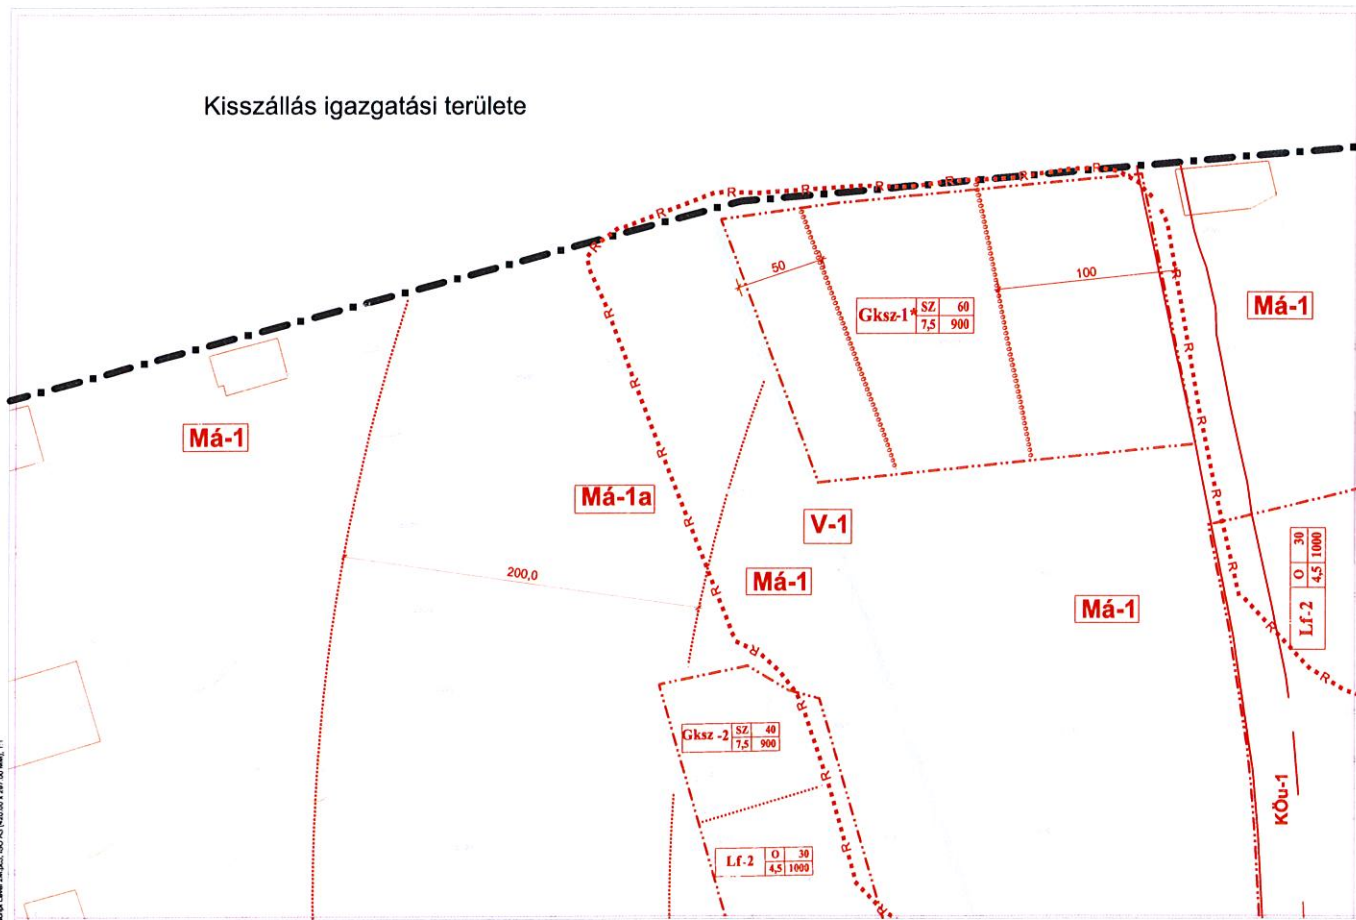

Kisszállás igazgatási területe

4.18.