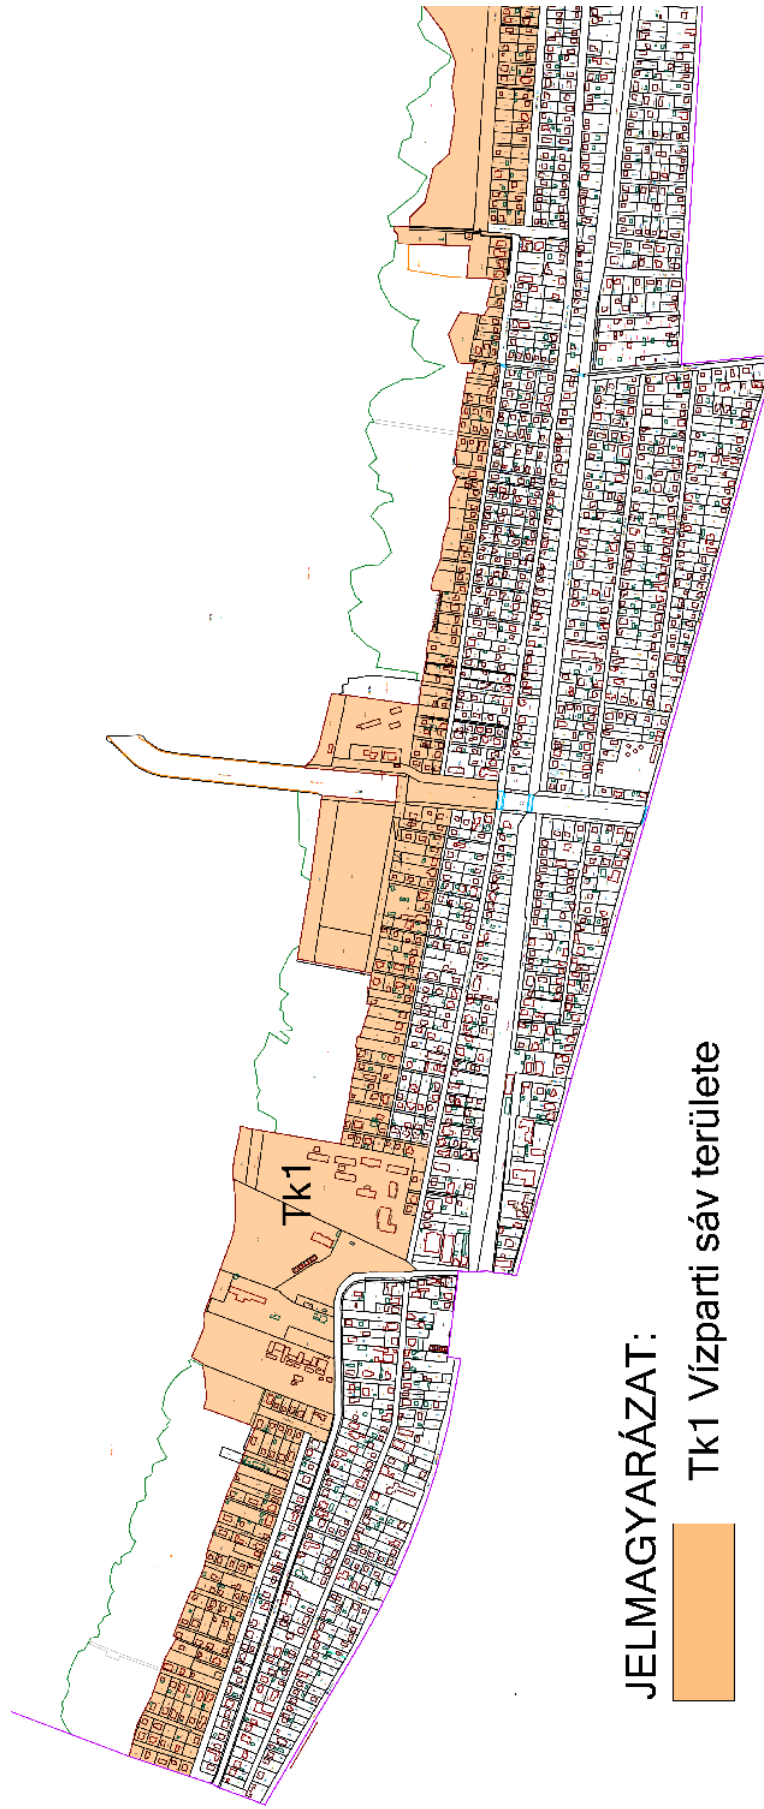

3 melléklet a 4/2021.(III.16.) önkormányzati rendelethez

A településképi szempontból meghatározó területek (Tk) térképi lehatárolása

JELMAGYARÁZAT:

Tk1 Vízparti sáv területe

BALATONKERESZTÚR