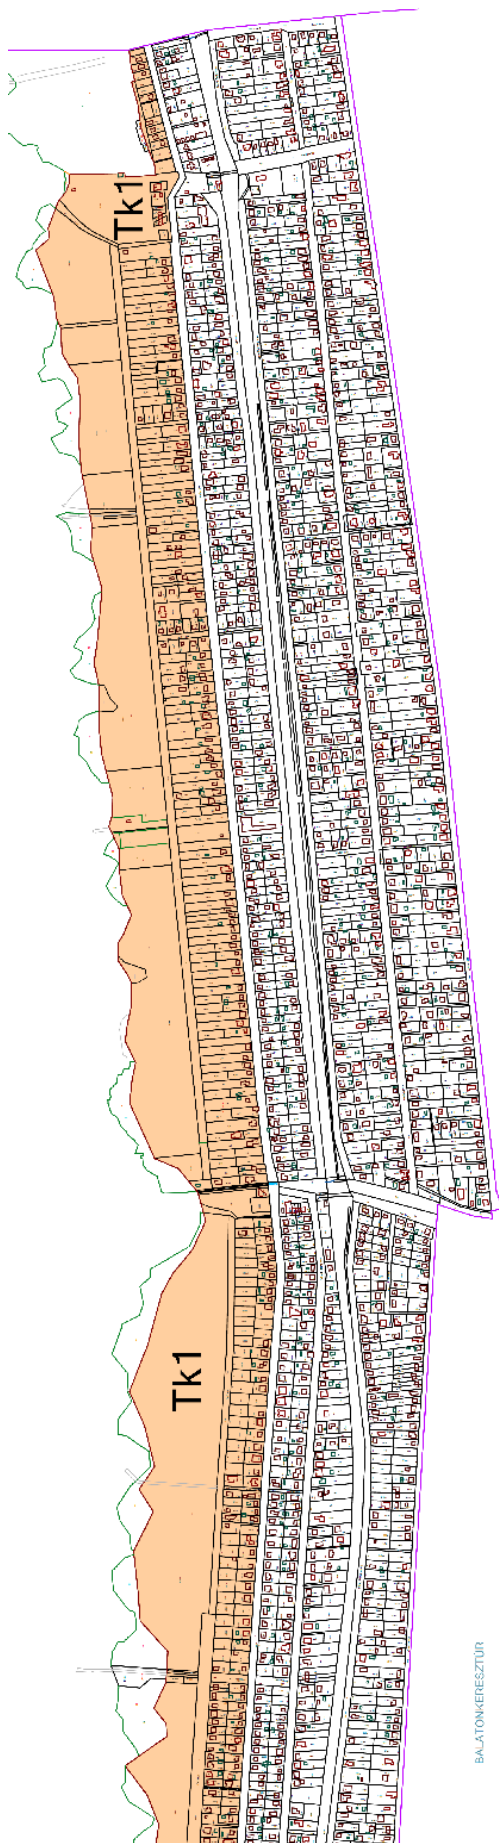

3 melléklet a 4/2021.(III.16.) önkormányzati rendelethez

A településképi szempontból meghatározó területek (Tk) térképi lehatárolása

JELMAGYARÁZAT:

Tk1 Vízparti sáv területe

BALATONKERESZTÚR