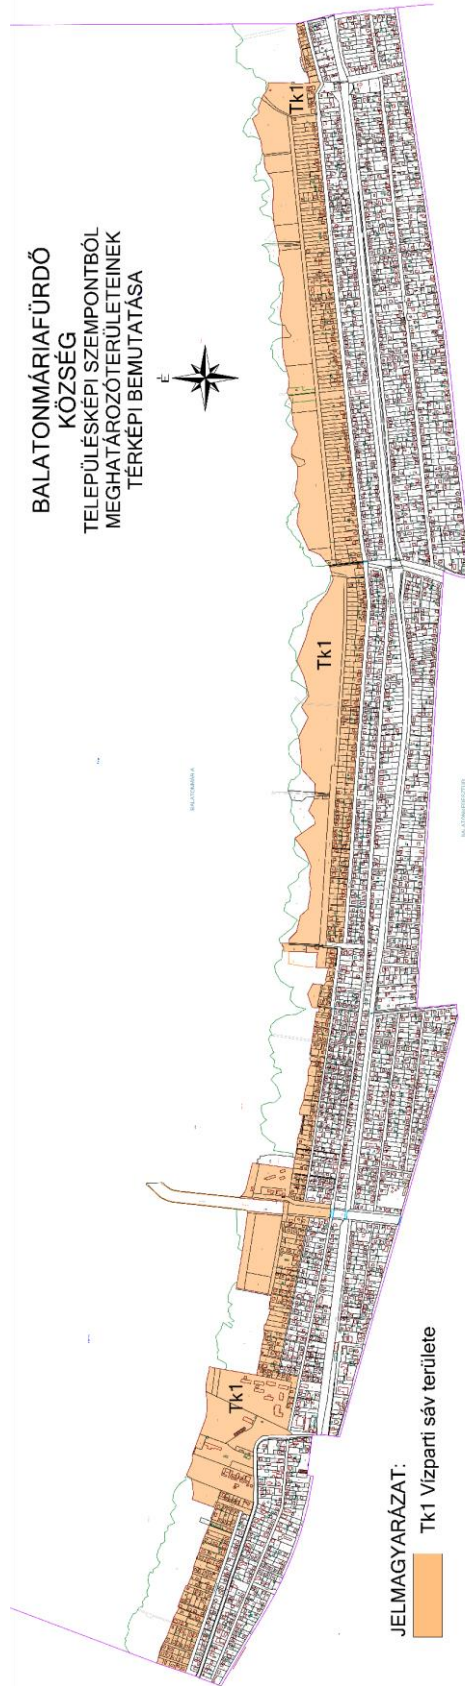

3 melléklet a 4/2021.(III.16.) önkormányzati rendelethez

A településképi szempontból meghatározó területek (Tk) térképi lehatárolása

JELMAGYARÁZAT:

Tk1 Vízparti sáv területe

BALATONKERESZTÚR