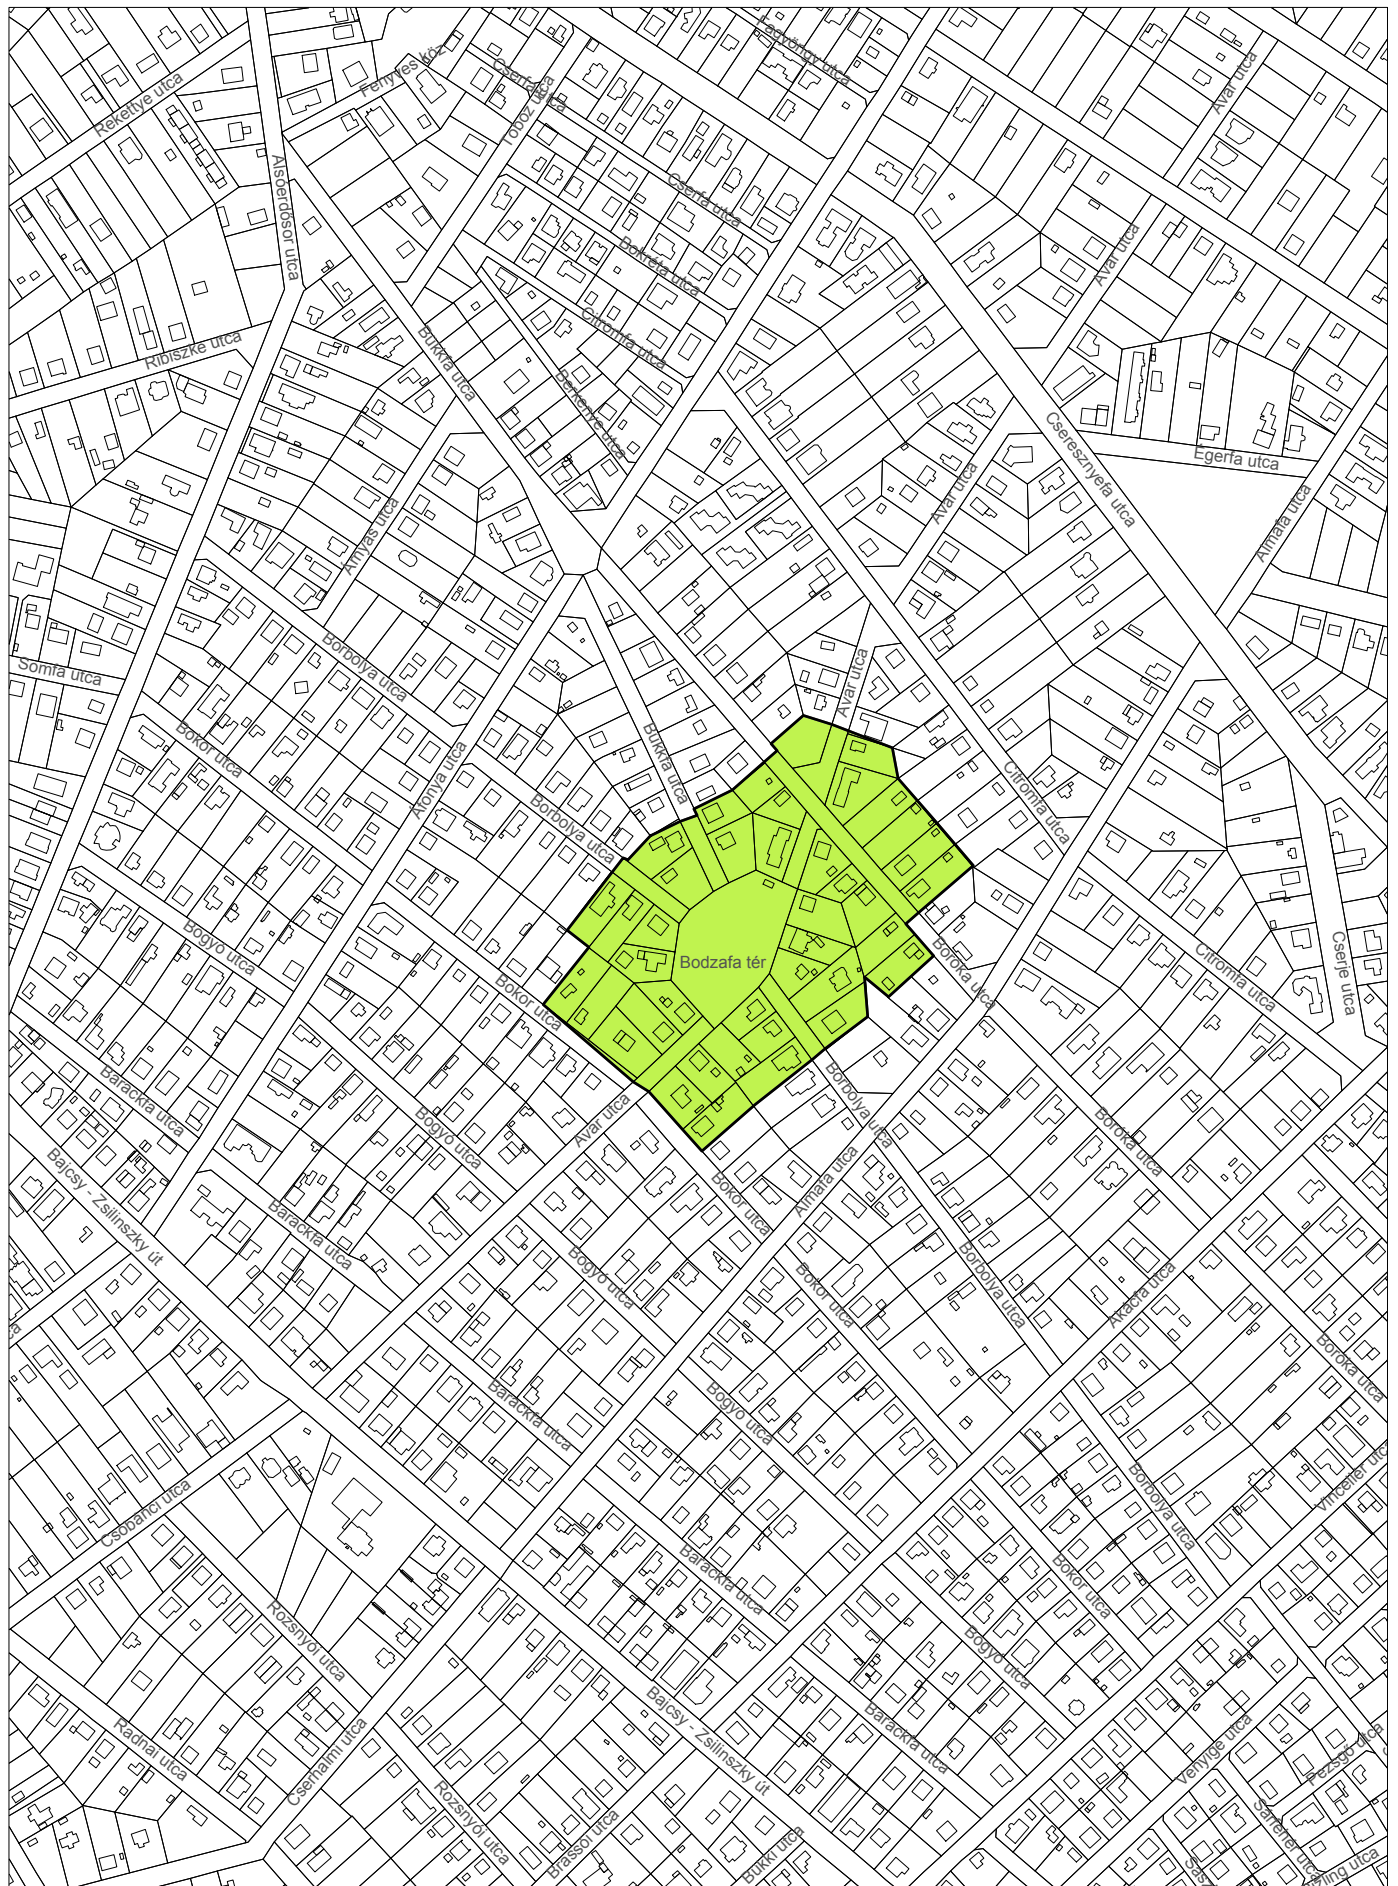

1. KOSSUTH L. U. - VÖRÖSMARTY M. U. - BETHLEN G. U. KÖRNYEZETE

M=1:5 000

2. JÓZSEF TÉR KÖRNYEZETE

M=1:5 000

**3. FUNDOKLIA TÉR, BESZTERCE TÉR ÉS KALOTASZEG U. ÉS TEMESVÁRI U., TÁTRA U. KÖRNYEZETE**

### 4. BODZAFÁ TÉR KÖRNYEZETE

**7. ESZPERANTÓ TÉR ÉS KÖRNYEZETE**

M=1:5 000

**8. KÉSMÁRKI UTCA - ARADI UTCA - LIPÓTI ÚT - TÁRNOKI ÚT**

M=1:5 000