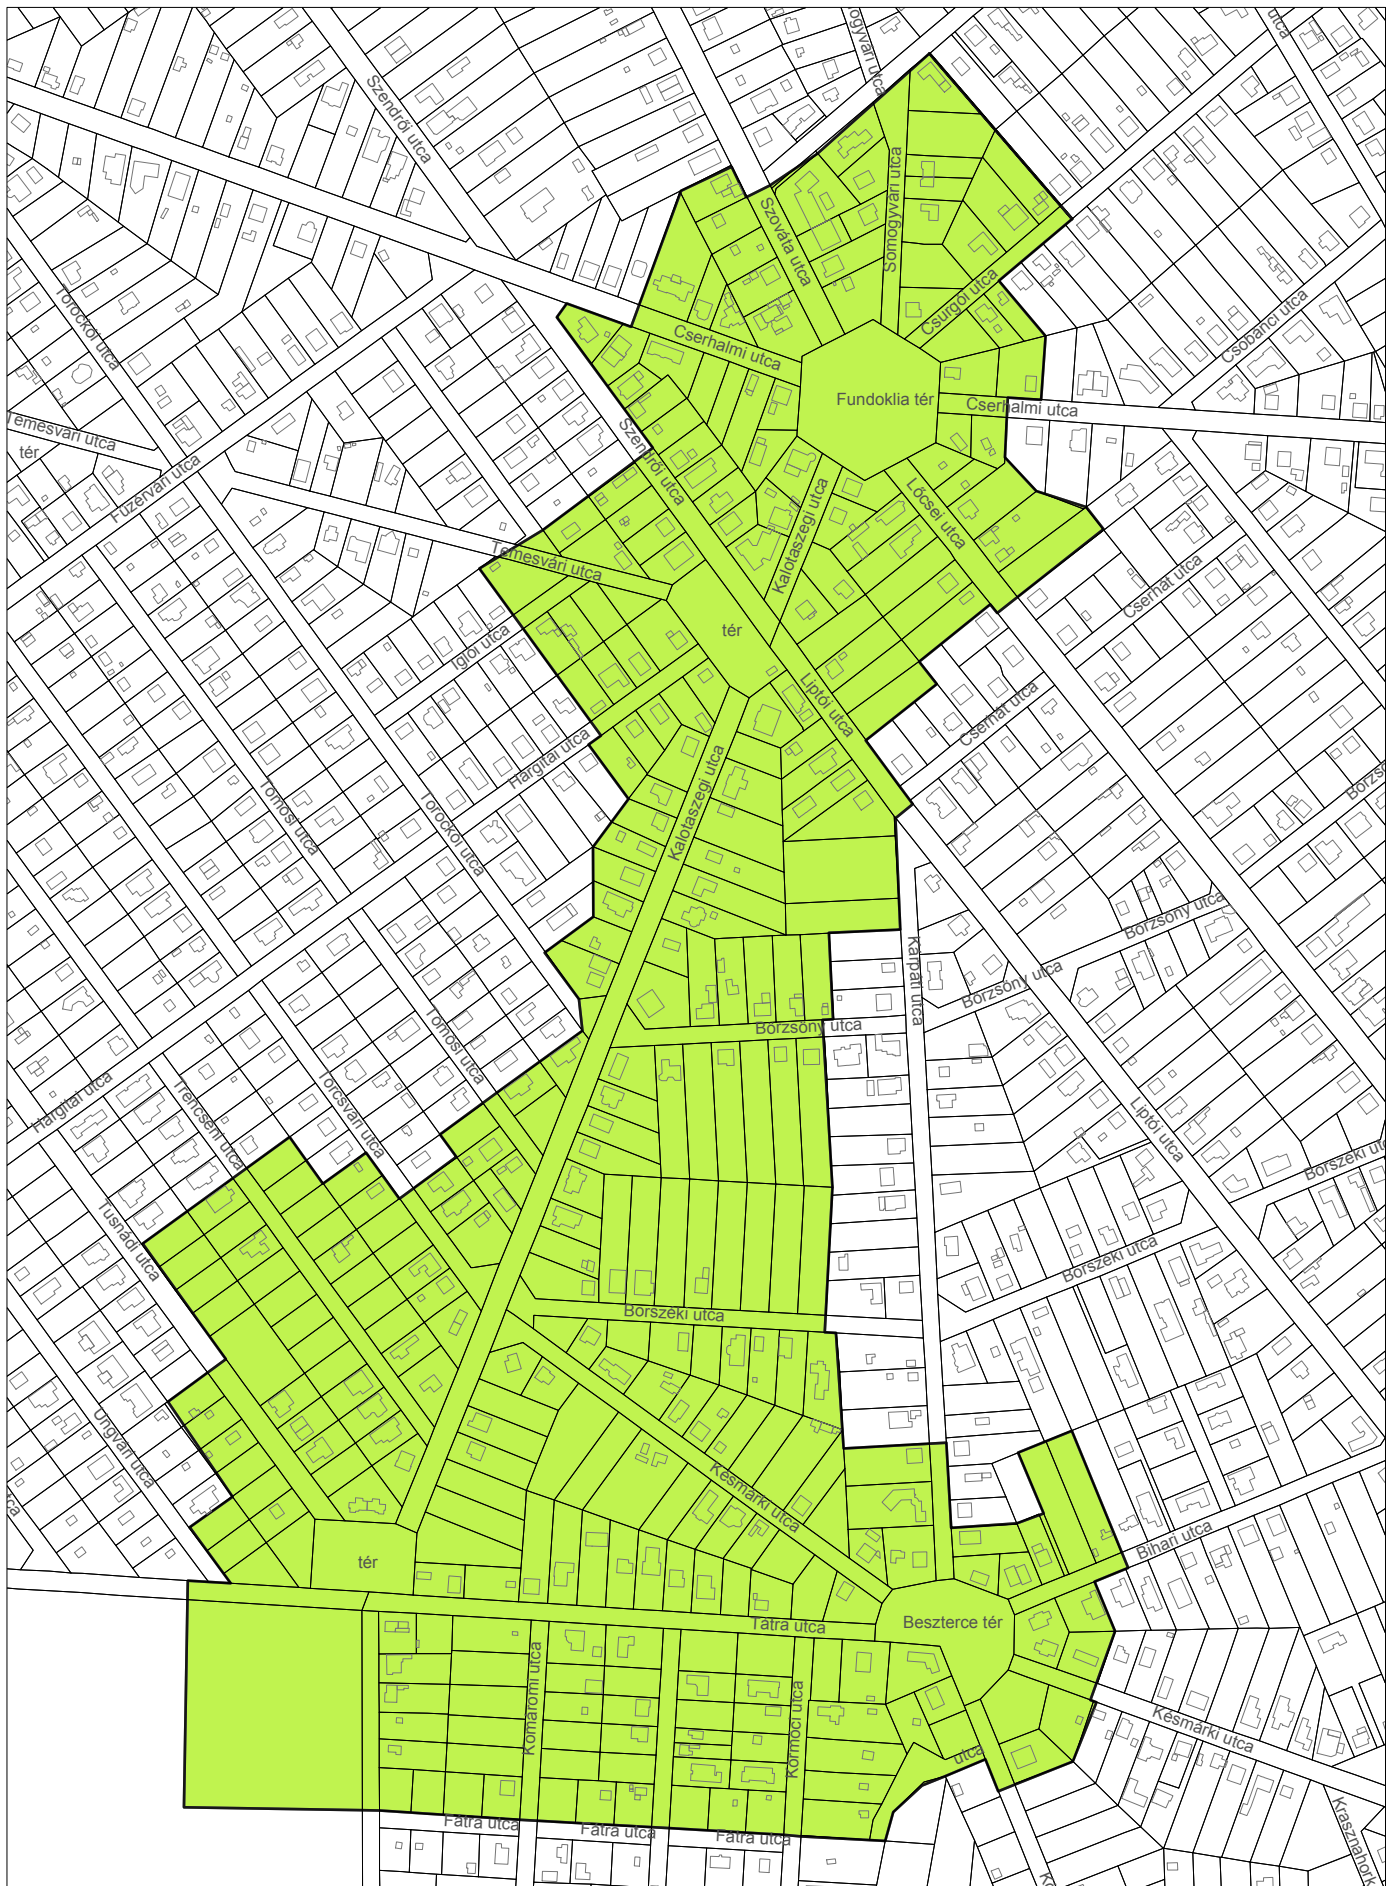

1. KOSSUTH L. U. - VÖRÖSMARTY M. U. - BETHLEN G. U. KÖRNYEZETE

M=1:5 000

2. JÓZSEF TÉR KÖRNYEZETE

M=1:5 000

**3. FUNDOKLIA TÉR, BESZTERCE TÉR ÉS KALOTASZEG U. ÉS TEMESVÁRI U., TÁTRA U. KÖRNYEZETE**

### 4. BODZAFÁ TÉR KÖRNYEZETE

**7. ESZPERANTÓ TÉR ÉS KÖRNYEZETE**

M=1:5 000

**8. KÉSMÁRKI UTCA - ARADI UTCA - LIPÓTI ÚT - TÁRNOKI ÚT**

M=1:5 000