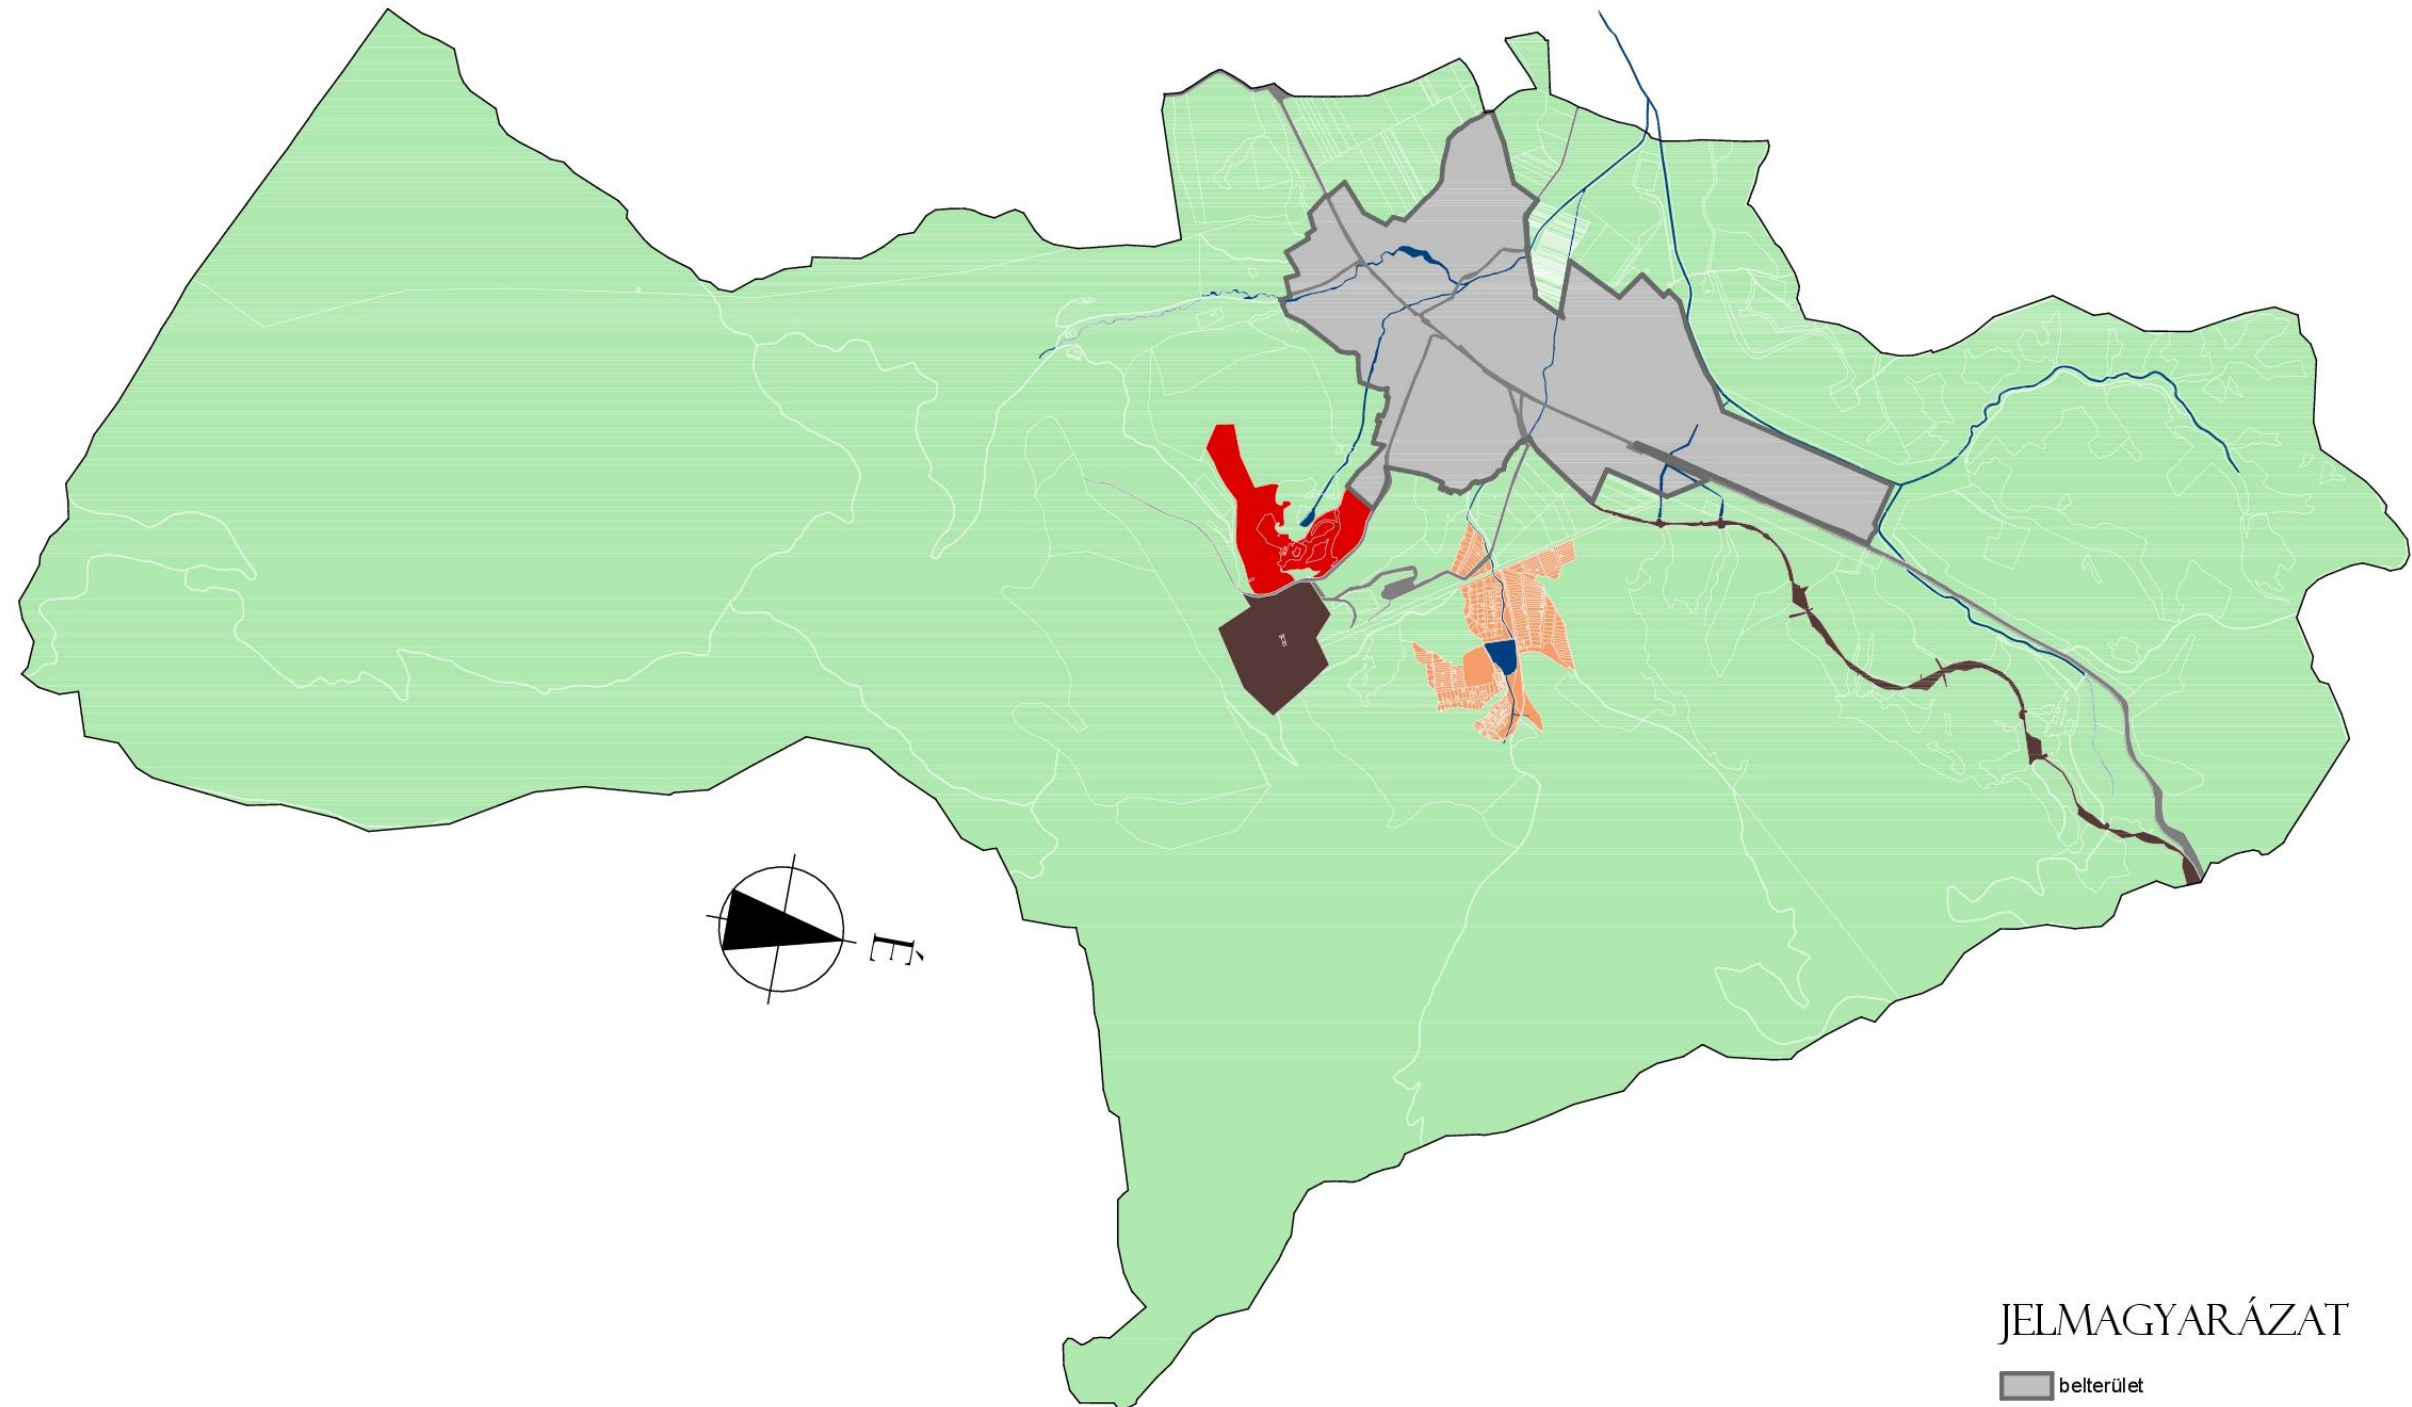

Belpátfalva különböző építészeti karakterterületei

KÜLÖNBÖZŐ KARAKTERŰ TELEPÜLÉSRÉSZEK BÉLPÁTFALVA KÖZIGAZGATÁSI TERÜLETÉN

JELMAGYARÁZAT

- belterület
- Külterület övezetei:
- üdülőövezet
- ipari/vasúti övezet
- apátság területe (műemlék és műemléki környezet)
- egyéb külterület