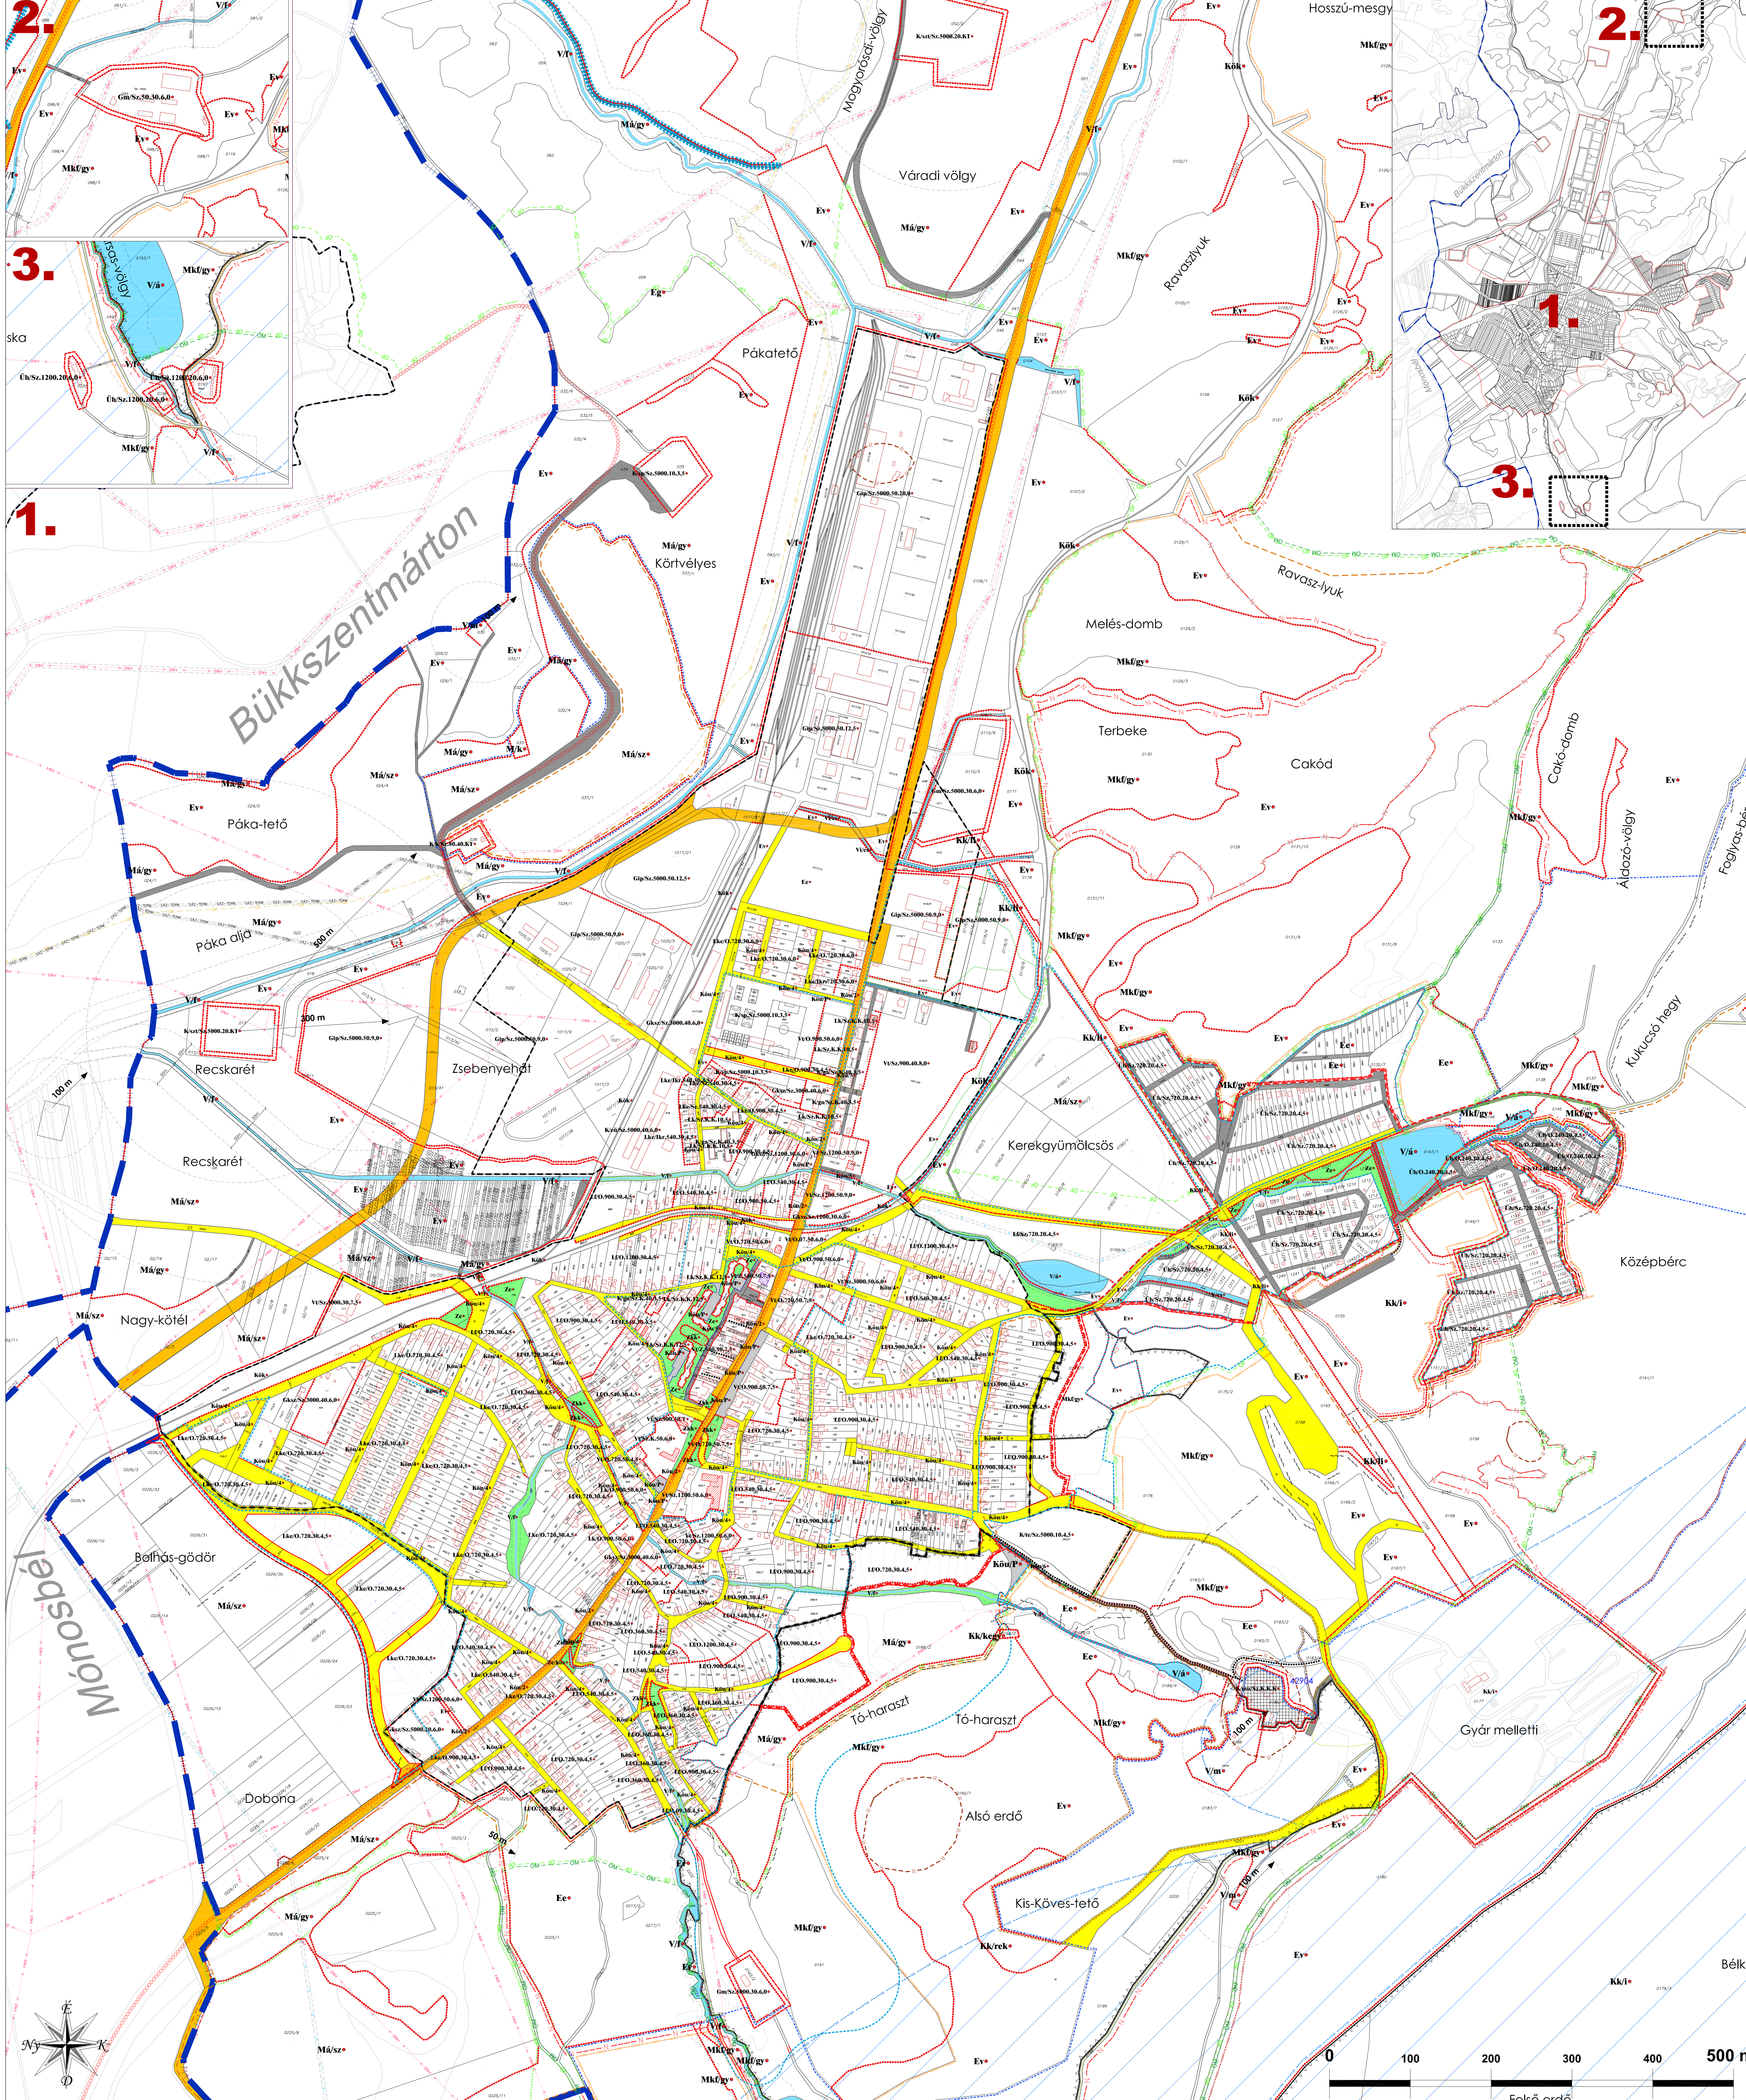

BÉLAPÁTFALVA VÁROS TELEPÜLÉSENRENDEZÉSI TERVE SZABÁLYOZÁSI TERV BEÉPÍTÉSE SZÁNT TERÜLETEK M=1:4.000

A táblák adatai a településrendezési szabályzatok alapján kerültek megadásra.

Területfelhasználás	Építési övezet jel	Beépítési mód	Mín. telkesítettség		Még nagyobb telkesítettség		Még nagyobb telkesítettség		A táblák beépítési szabályozásaira vonatkozó előírások	
			m²	%	m	%	Legnagyobb előírás	Kisebbségi norma		
Központi terület	Kk/1	Központi terület	800	50	6,0	20	Tábla			
			1200	50	6,0	20	Tábla			
			1600	50	6,0	20	Tábla			
			2000	50	6,0	20	Tábla			
Környező terület	Kk/2	Környező terület	500	50	6,0	20	Tábla			
			750	50	6,0	20	Tábla			
			1000	50	6,0	20	Tábla			
			1250	50	6,0	20	Tábla			

JELMAGYARÁZAT

VONALAS SZABÁLYOZÁSI ELEMEK

EGYBŐ SZABÁLYOZÁSI ELEMEK

KÖZMŰVEK

ÖVEZET JELEI

RÉGŐI VÁROSPÉTERZETI ÉS MŰEMLEK TÁRSULAT
3100 BÉLAPÁTFALVA, F. BELÜT. 1.
TEL: 06-30-360-300
E-MAIL: belap@belapfalva.hu

TERVEZŐ: SZT 01
MUNKATARTÁS: SZT 01
DÁTUM: 2012.12.

2.

2.

3.

1.

3.

1.