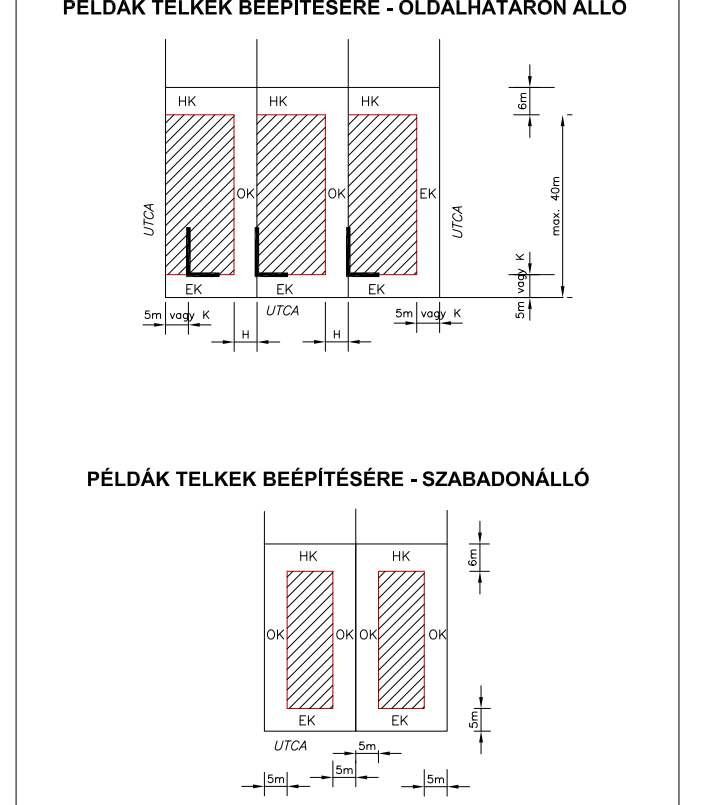

BÉLAPÁTFALVA VÁROS TELEPÜLÉSENRENDEZÉSI TERVE SZABÁLYOZÁSI TERV BEÉPÍTÉSE SZÁNT TERÜLETEK M=1:4.000

A táblák adatai a településrendezési szabályzatok alapján kerültek megadásra.

Területfelhasználás	Építési övezet jel	Beépítési mód	Mín. telkesítettség		Még nagyobb telkesítettség		Még nagyobb telkesítettség		A táblák beépítési szabályozásaira vonatkozó előírások	
			m²	%	m	%	Legnagyobb előírás	Kisebbségi norma		
Központi terület	Kk/1	Központi terület	800	50	6,0	20	Tábla			
			1200	50	6,0	20	Tábla			
			1600	50	6,0	20	Tábla			
			2000	50	6,0	20	Tábla			
Környező terület	Kk/2	Környező terület	500	50	6,0	20	Tábla			
			750	50	6,0	20	Tábla			
			1000	50	6,0	20	Tábla			
			1250	50	6,0	20	Tábla			

JELMAGYARÁZAT

VONALAS SZABÁLYOZÁSI ELEMEK

EGYBŐ SZABÁLYOZÁSI ELEMEK

KÖZMŰVEK

ÖVEZET JELEI

RÉGŐI VÁROSPÉTERZETI ÉS MŰEMLEK TÁRSULAT
3100 BÉLAPÁTFALVA, F. BELÜT. 1.
TEL: 06-30-360-300
E-MAIL: belap@belapfalva.hu

TERVEZŐ: SZT 01
MUNKATARTÁS: SZT 01
DÁTUM: 2012.12.