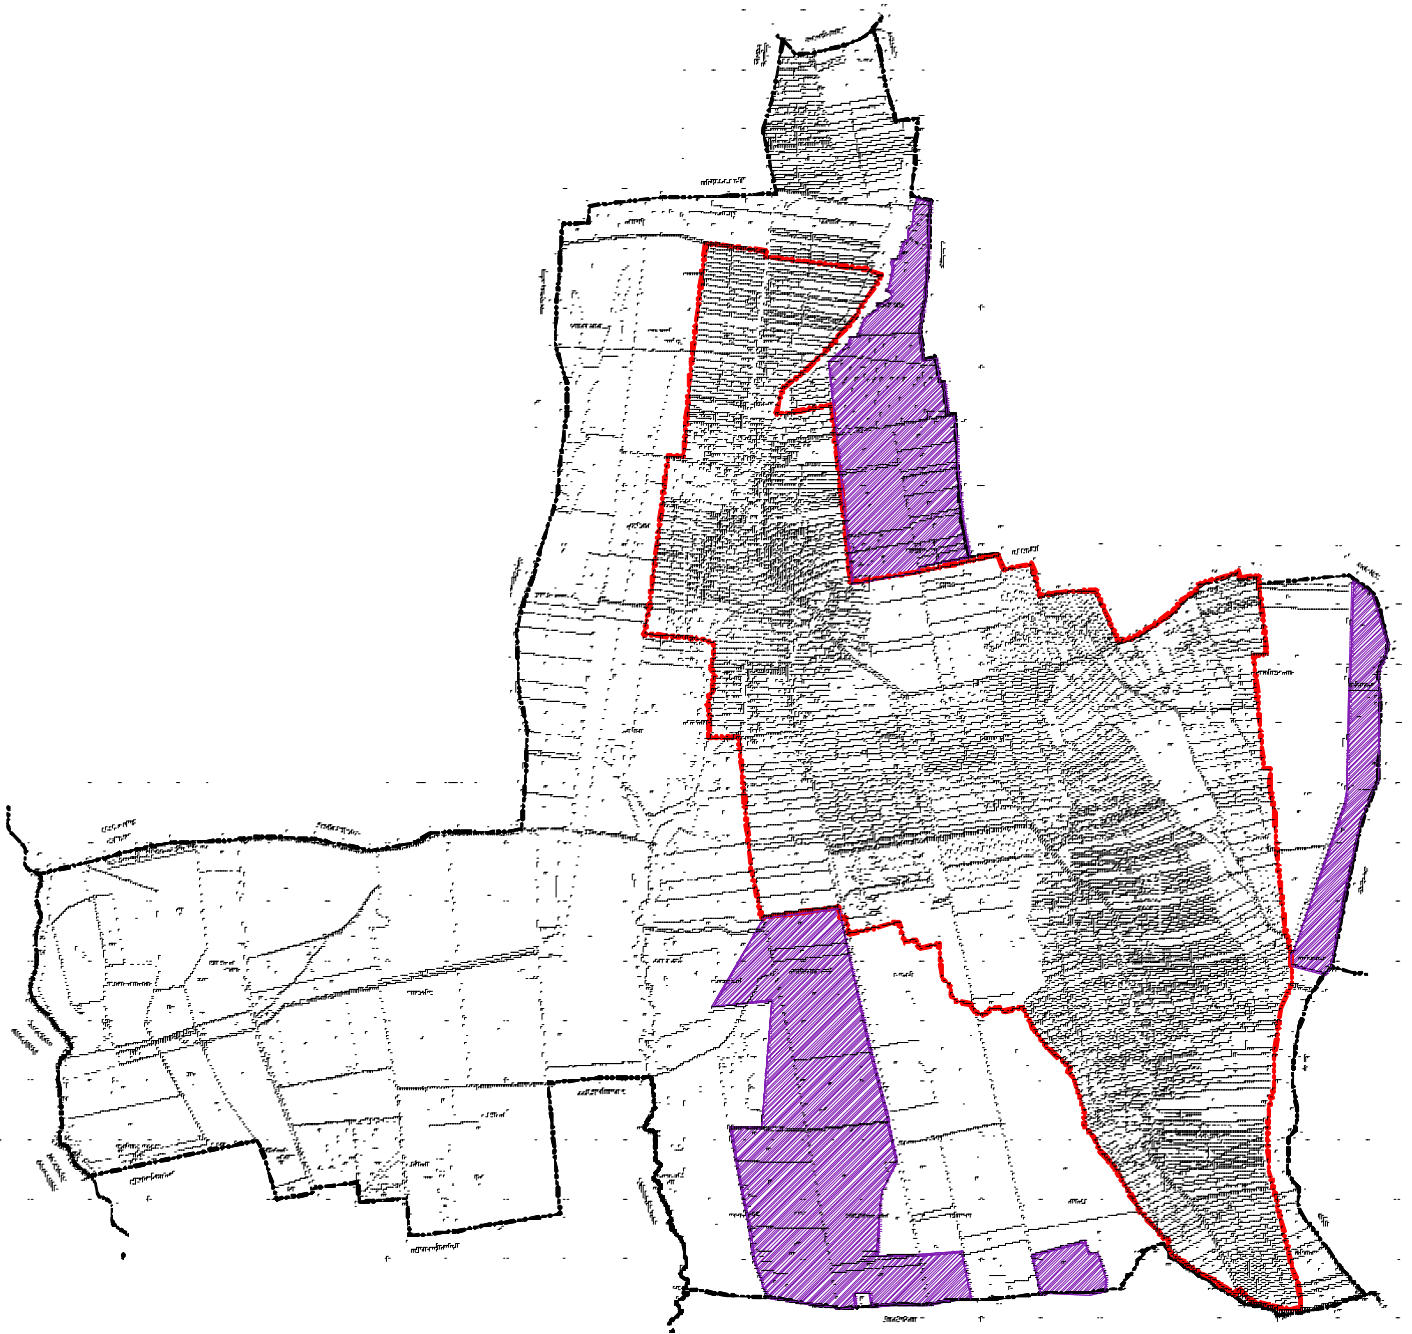

BTSZ – Természetvédelmi övezet: Ökológiai hálózattal érintett V-3

 — Ökológiai hálózat által érintett egyéb terület

BTSZ – Táj- és település-kép védelem: T1 övezet

BTSZ - Felszíni szennyeződésre érzékeny területek övezete:

SZ1 fokozottan érzékeny terület

BTSZ – Felszínmozgásra fokozottan érzékeny övezetek:

Erózióknak fokozottan kitett terület

**BTSZ – Térségi szerkezeti tervben meghatározott infrastruktúra hálózat
övezete**

Térségi hulladékkezelő elhelyezésére alkalmas terület