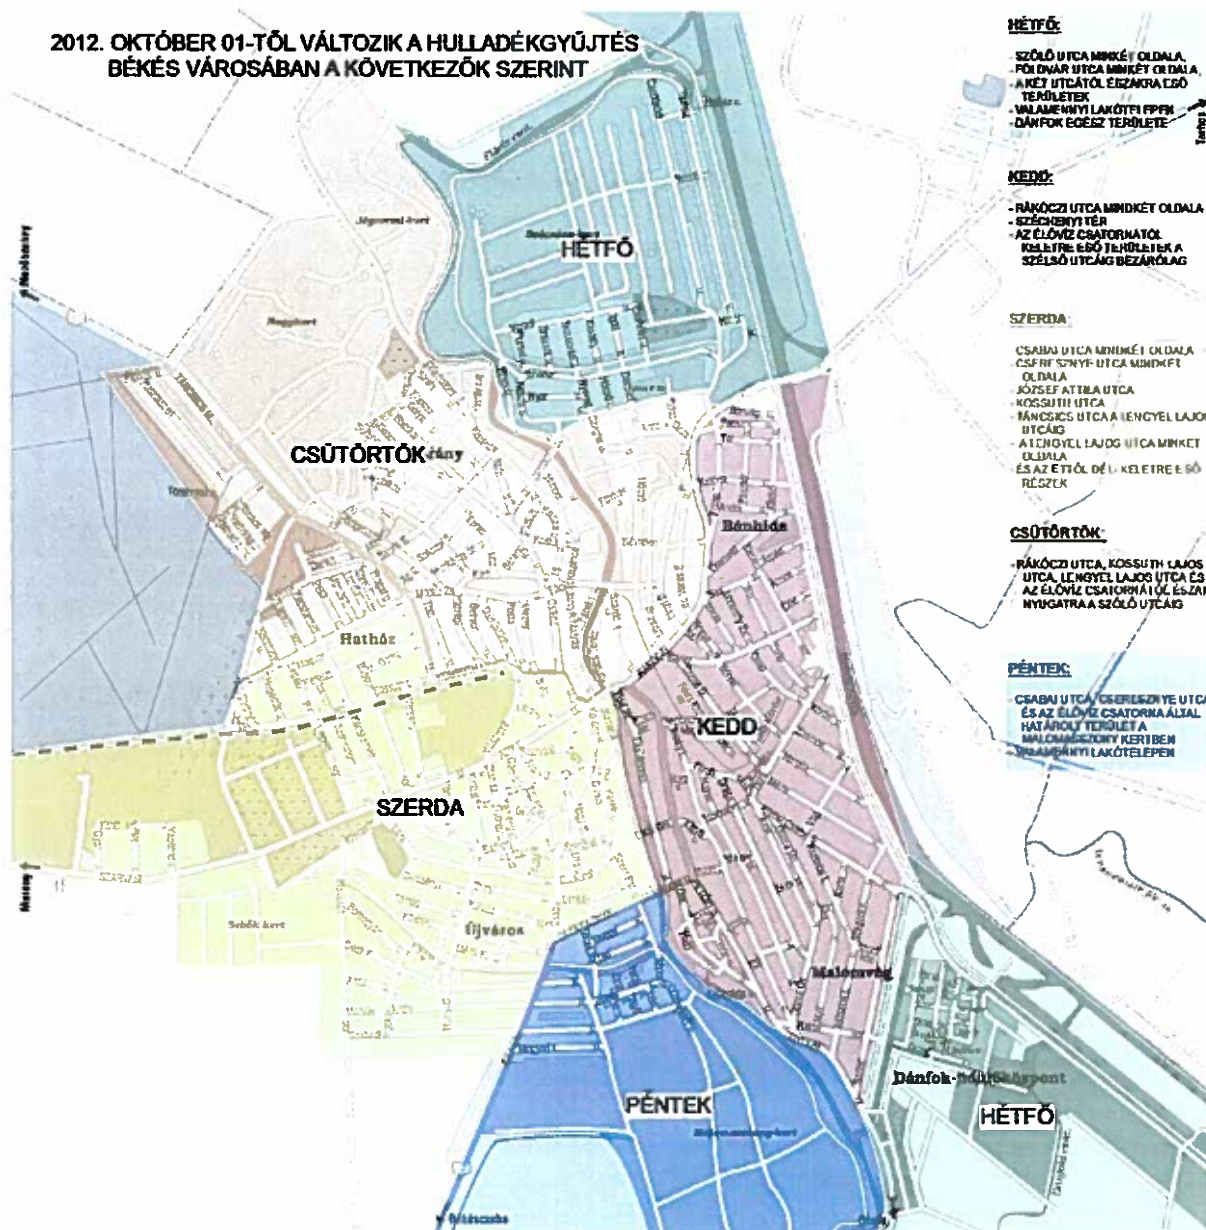

1. melléklet a 10/2014. (III. 28.) önkormányzati rendelethez

2012. OKTÓBER 01-TŐL VÁLTOZIK A HULLADÉKGYŰJTÉS
BÉKÉS VÁROSÁBAN A KÖVETKEZŐK SZERINT

HÉTFŐ:

- SZŐLŐ UTCA MINDKÉT OLDALA
- FOLDVÁR UTCA MINDKÉT OLDALA
- AKÉZ UTCA TÓL ÉSZAKRA ESŐ TERÜLETEK
- VALAMENNYI LAKÓTÍPI FÉHÉZŐ
- DÁVFOR EGSZS TERÜLETE

KEDD:

- RÁKÓCZI UTCA MINDKÉT OLDALA
- SZÉCHÉNYI TÉR
- AZ ÉLŐVÍZ CSATORNÁTÓL ÉSZAKRA ESŐ TERÜLET A SZÉLSŐ UTCAIG BEZÁRÓLAG

SZERDA:

- CSABAI UTCA MINDKÉT OLDALA
- CSÉRFI CSNYF UTCA MINDKÉT OLDALA
- JÓZSEF ATTILA UTCA
- KOSSUTH UTCA
- FÁNCSICS UTCA A LENGYEL LAJOS UTCAIG
- A LENGYEL LAJOS UTCA MINDKÉT OLDALA ÉS AZ ÉTTŐL DÉLEKELTRE ESŐ RÉSZEK

CSÜTÖRTÖK:

- RÁKÓCZI UTCA, KOSSUTH LAJOS UTCA, LENGYEL LAJOS UTCA ÉS AZ ÉLŐVÍZ CSATORNÁI TÓL ÉSZAK NYUGATRA ESŐ SZŐLŐ UTCAIG

PÉNTEK:

- CSABAI UTCA, CSERESZNYE UTCA ÉS AZ ÉLŐVÍZ CSATORNA ALDAL HATÁROLY TERÜLET A MALOMÁSZONYI KERTBEN ÉS A MALOMÁSZONYI LAKÓTELEPEN