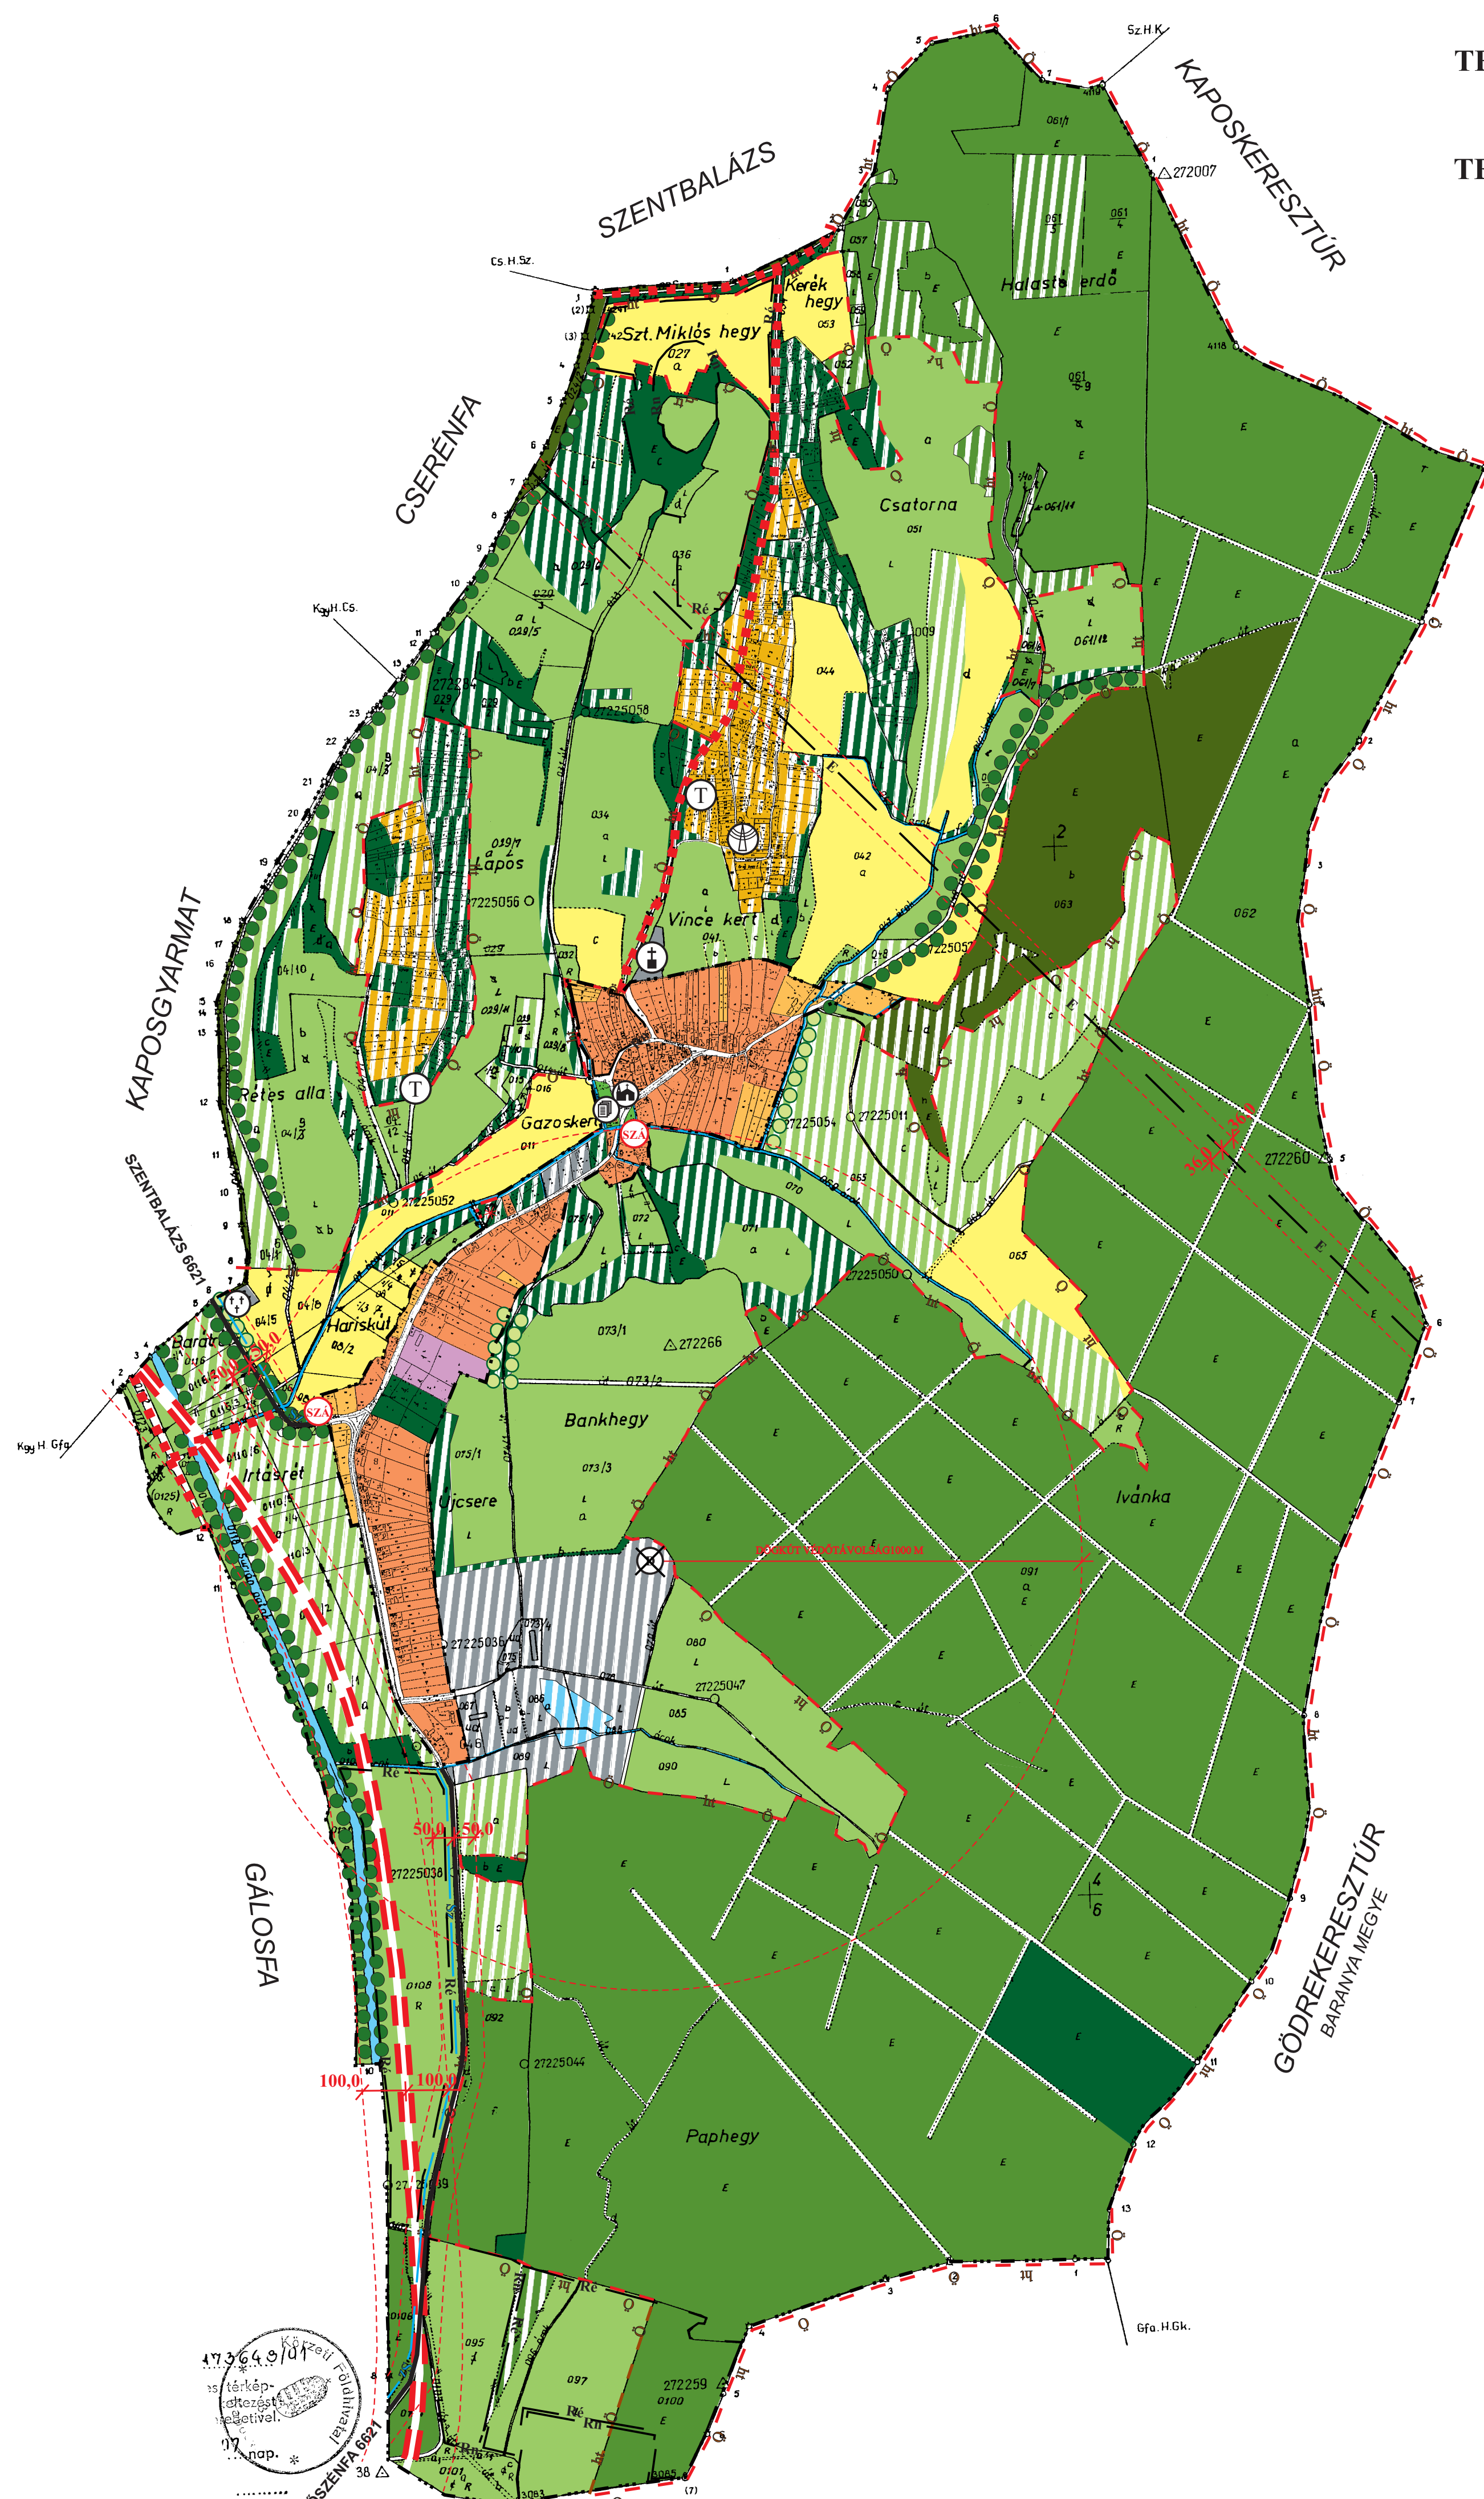

HAJMÁS

TELEPÜLÉSRENDEZÉSI TERVE

TELEPÜLÉSSZERKEZETI TERV

M=1:10000

JELMAGYARÁZAT

	MEGLÉVŐ TERVEZETT	IGAZGATÁSI TERÜLET HATÁRA
		BELTERÜLETI HATÁR
		MEGSZŰNŐ BELTERÜLETI HATÁR
		VÉDŐTÁVOLSÁG
	BEÉPÍTÉSRE SZÁNT TERÜLET	FALUSIAS LAKÓTERÜLET
		KERESKEDELMI GAZDASÁGI TERÜLET
		KÜLÖNLEGES TERÜLET (TEMETŐ, SPORTPÁLYA, IDEGENFORGALMI FOGADÓHELY)
	BEÉPÍTÉSRE NEM SZÁNT TERÜLET	ZÖLDTERÜLET (KÖZPARK)
		ERDŐTERÜLET (TURISZTIKAI)
		ERDŐTERÜLET (VÉDELMI)
		ERDŐTERÜLET (GAZDASÁGI)
		MEZŐGAZDASÁGI TERÜLET (SZÁNTÓ)
		MEZŐGAZDASÁGI TERÜLET (GYEP, LEGELŐ, RÉT)
		MEZŐGAZDASÁGI TERÜLET (KERT, SZŐLŐ, GYÜMÖLCSÖS)
		BELTERÜLETI KERT
		VÍZGAZDÁLKODÁSI TERÜLET (FOLYÓ ÉS ÁLLÓVÍZEK MEDRE ÉS PARTI SÁVJA)
		NYILVÁNTARTOTT RÉGÉSZETI LELŐHELY HATÁRA
		RÉGÉSZETI ÉRDEKŰ TERÜLET HATÁRA
		HELYI JELENTŐSÉGŰ TERMÉSZETVÉDELMI ÉS ÖKOLÓGIAILAG SÉRÜLKÉNY TERÜLET HATÁRA
		TÁJKÉPI SZEMPONTBÓL JELENTŐS FASOR
		EGYEDI TÁJÉRTÉK (HORHÓS ÚT)
		GYORSFORGALMI ÚT (közlekedési tanulmányterv szerinti irányadó nyomvonala)
		ORSZÁGOS MELLÉKÚT
		JELENTŐS TURISTA ÉS KERÉKPÁRÚT
		SZENNYVÍZVEZETÉK
		SZENNYVÍZATEMELŐ
		MEGSZŰNTETENDŐ DÖGKÚT
		TERVEZETT VILLAMOS ALAPHÁLÓZAT (400 KV)
		HÍRKÖZLÉSI ÁTJÁTSZÓ TORONY
		IGAZGATÁSI INTÉZMÉNY (POLGÁRMESTERI HIVATAL)
		EGYHÁZI INTÉZMÉNY (TEMPLOM)
		SPORTLEISZTMÉNY
		TEMETŐ
		KEGYELETI PARK