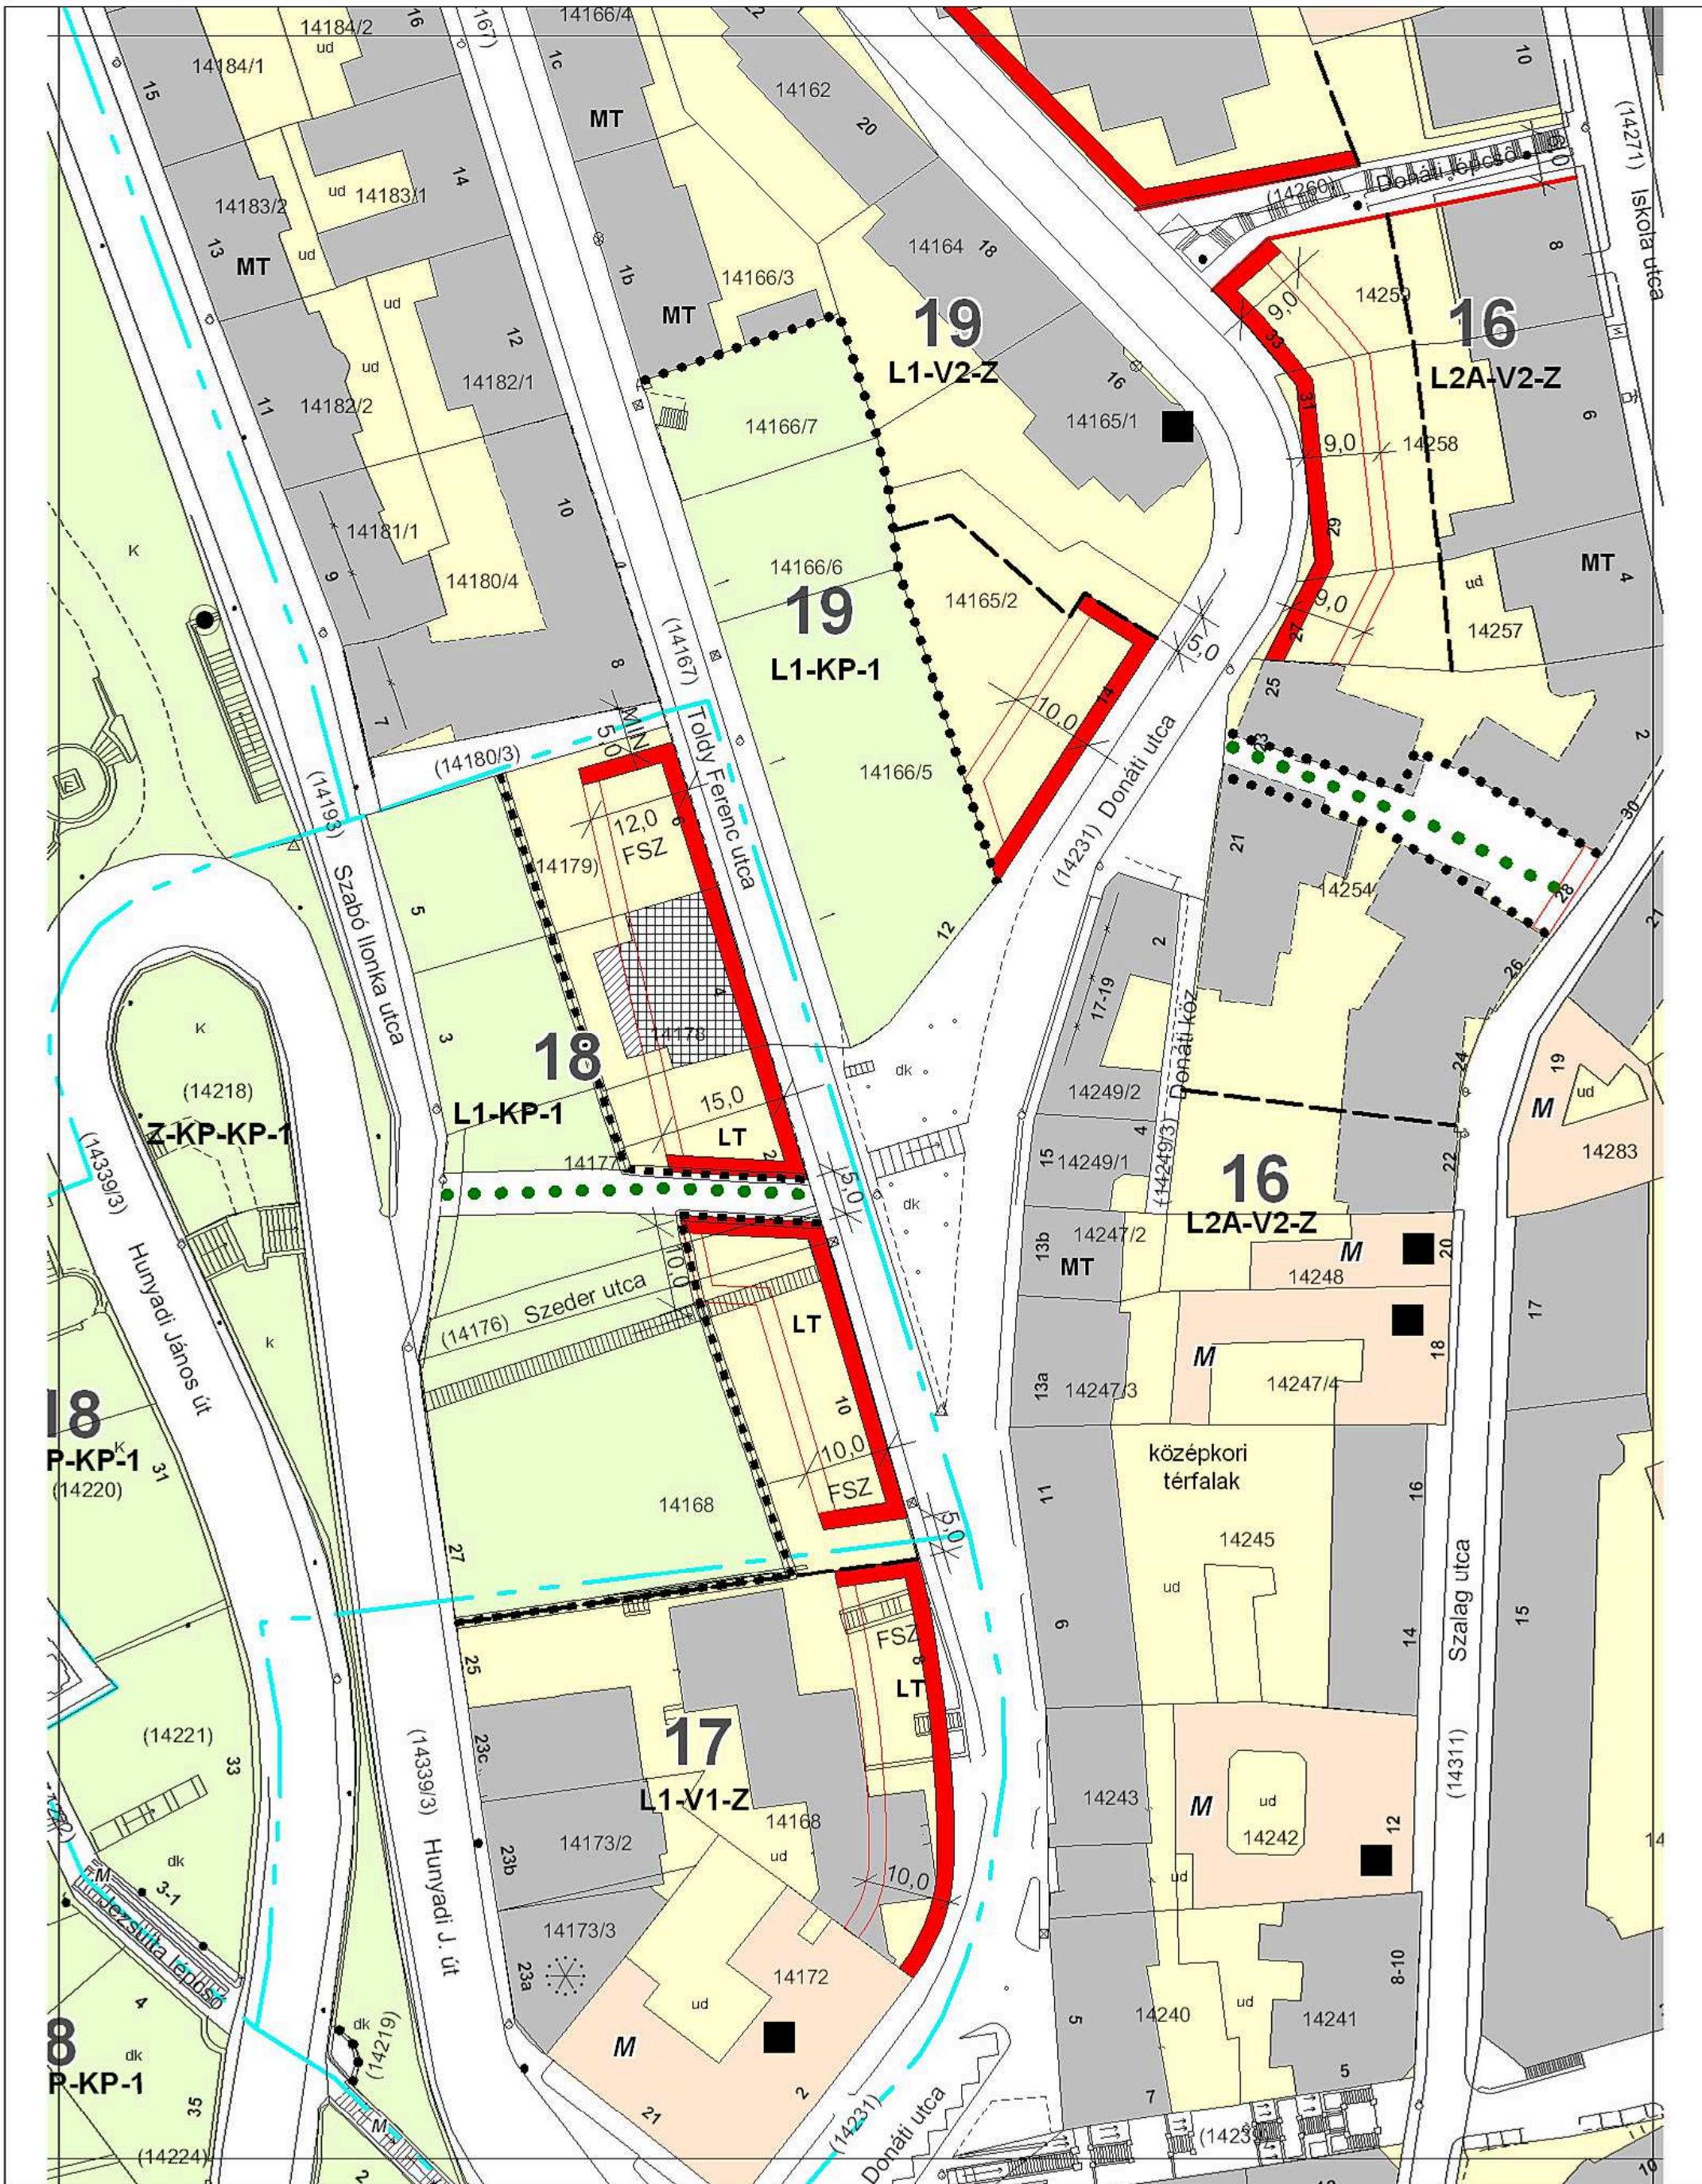

MŰ - HELY ZRT.

Tervező és Tanácsadó
Zártkörű Részvénytársaság
1065 Budapest,
Bajcsy-Zsilinszky út 31.

**A BUDAVÁRI ÖNKORMÁNYZAT KÉPVISELŐ-TESTÜLETÉNEK
16/2000. (VIII.15.) KT. RENDELETÉVEL JÓVÁHAGYOTT,
TÖBBSZÖRÖSEN MÓDOSÍTOTT
BUDAPEST I. KERÜLETI ÉPÍTÉSI SZABÁLYZAT (KÉSZ)
SZABÁLYOZÁSI TERV**