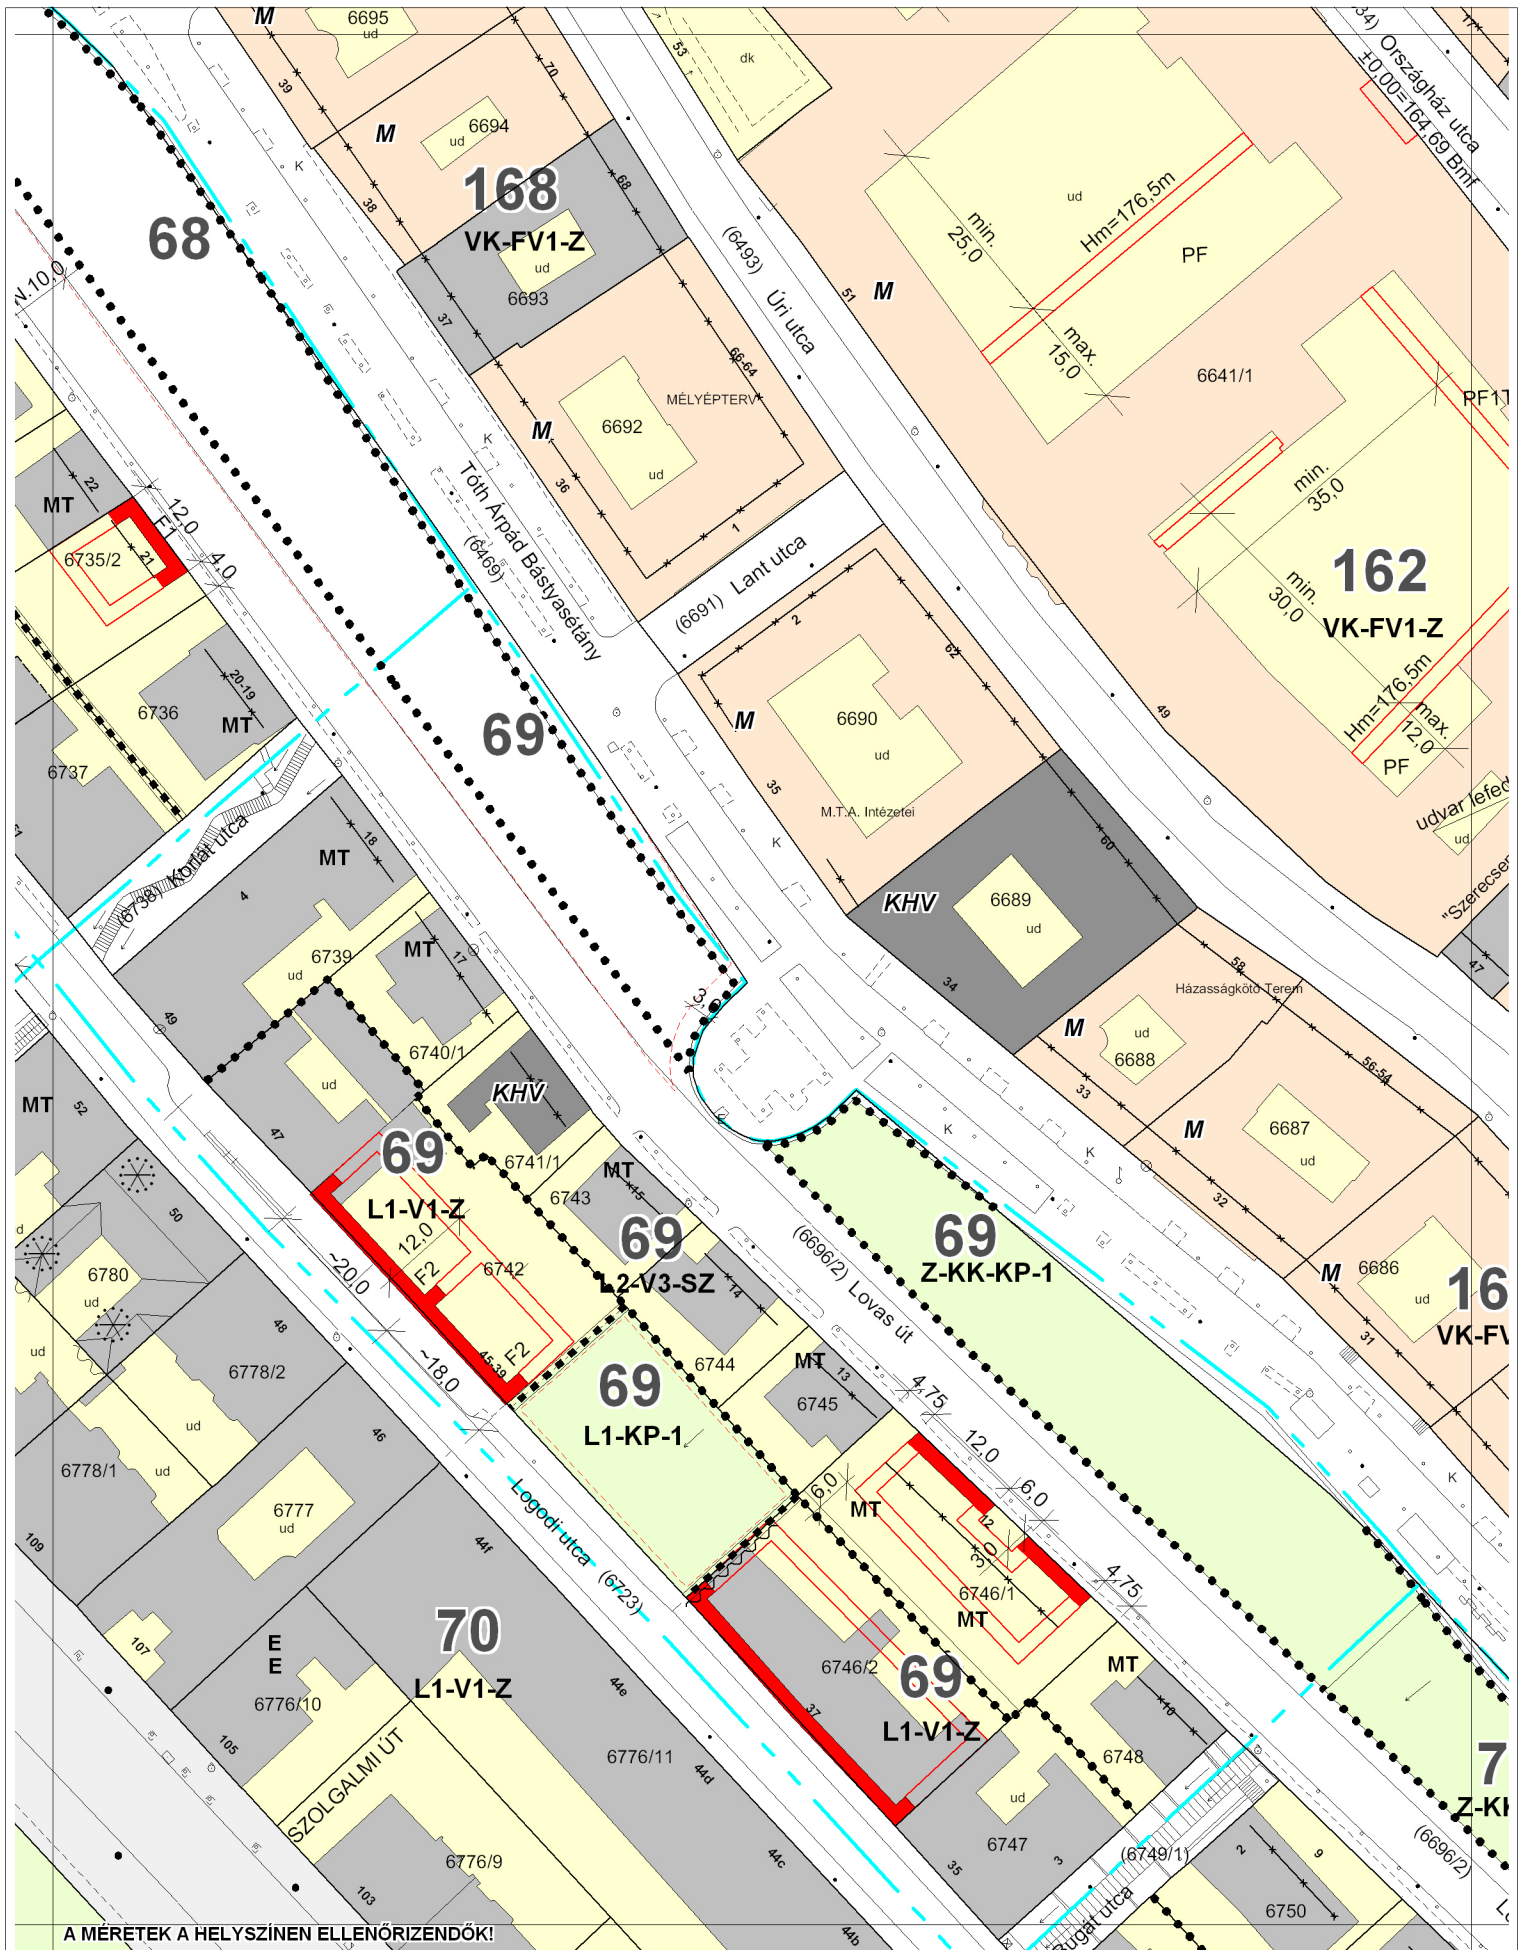

**18**

A MÉRETEK A HELYSZÍNEN ELLENŐRİZENDŐK!

**MŰ - HELY ZRT.**

Tervező és Tanácsadó  
Zártkörű Részvénytársaság  
1016 Budapest,  
Hegyhalja út 7-13.

**A BUDAVÁRI ÖNKORMÁNYZAT KÉPVISELŐ-TESTÜLETÉNEK  
16/2000. (VIII.15.) KT. RENDELETÉVEL JÓVÁHAGYOTT,  
TÖBBSZÖRÖSEN MÓDOSÍTOTT  
BUDAPEST I. KERÜLETI ÉPÍTÉSI SZABÁLYZAT (KÉSZ)  
SZABÁLYOZÁSI TERV**