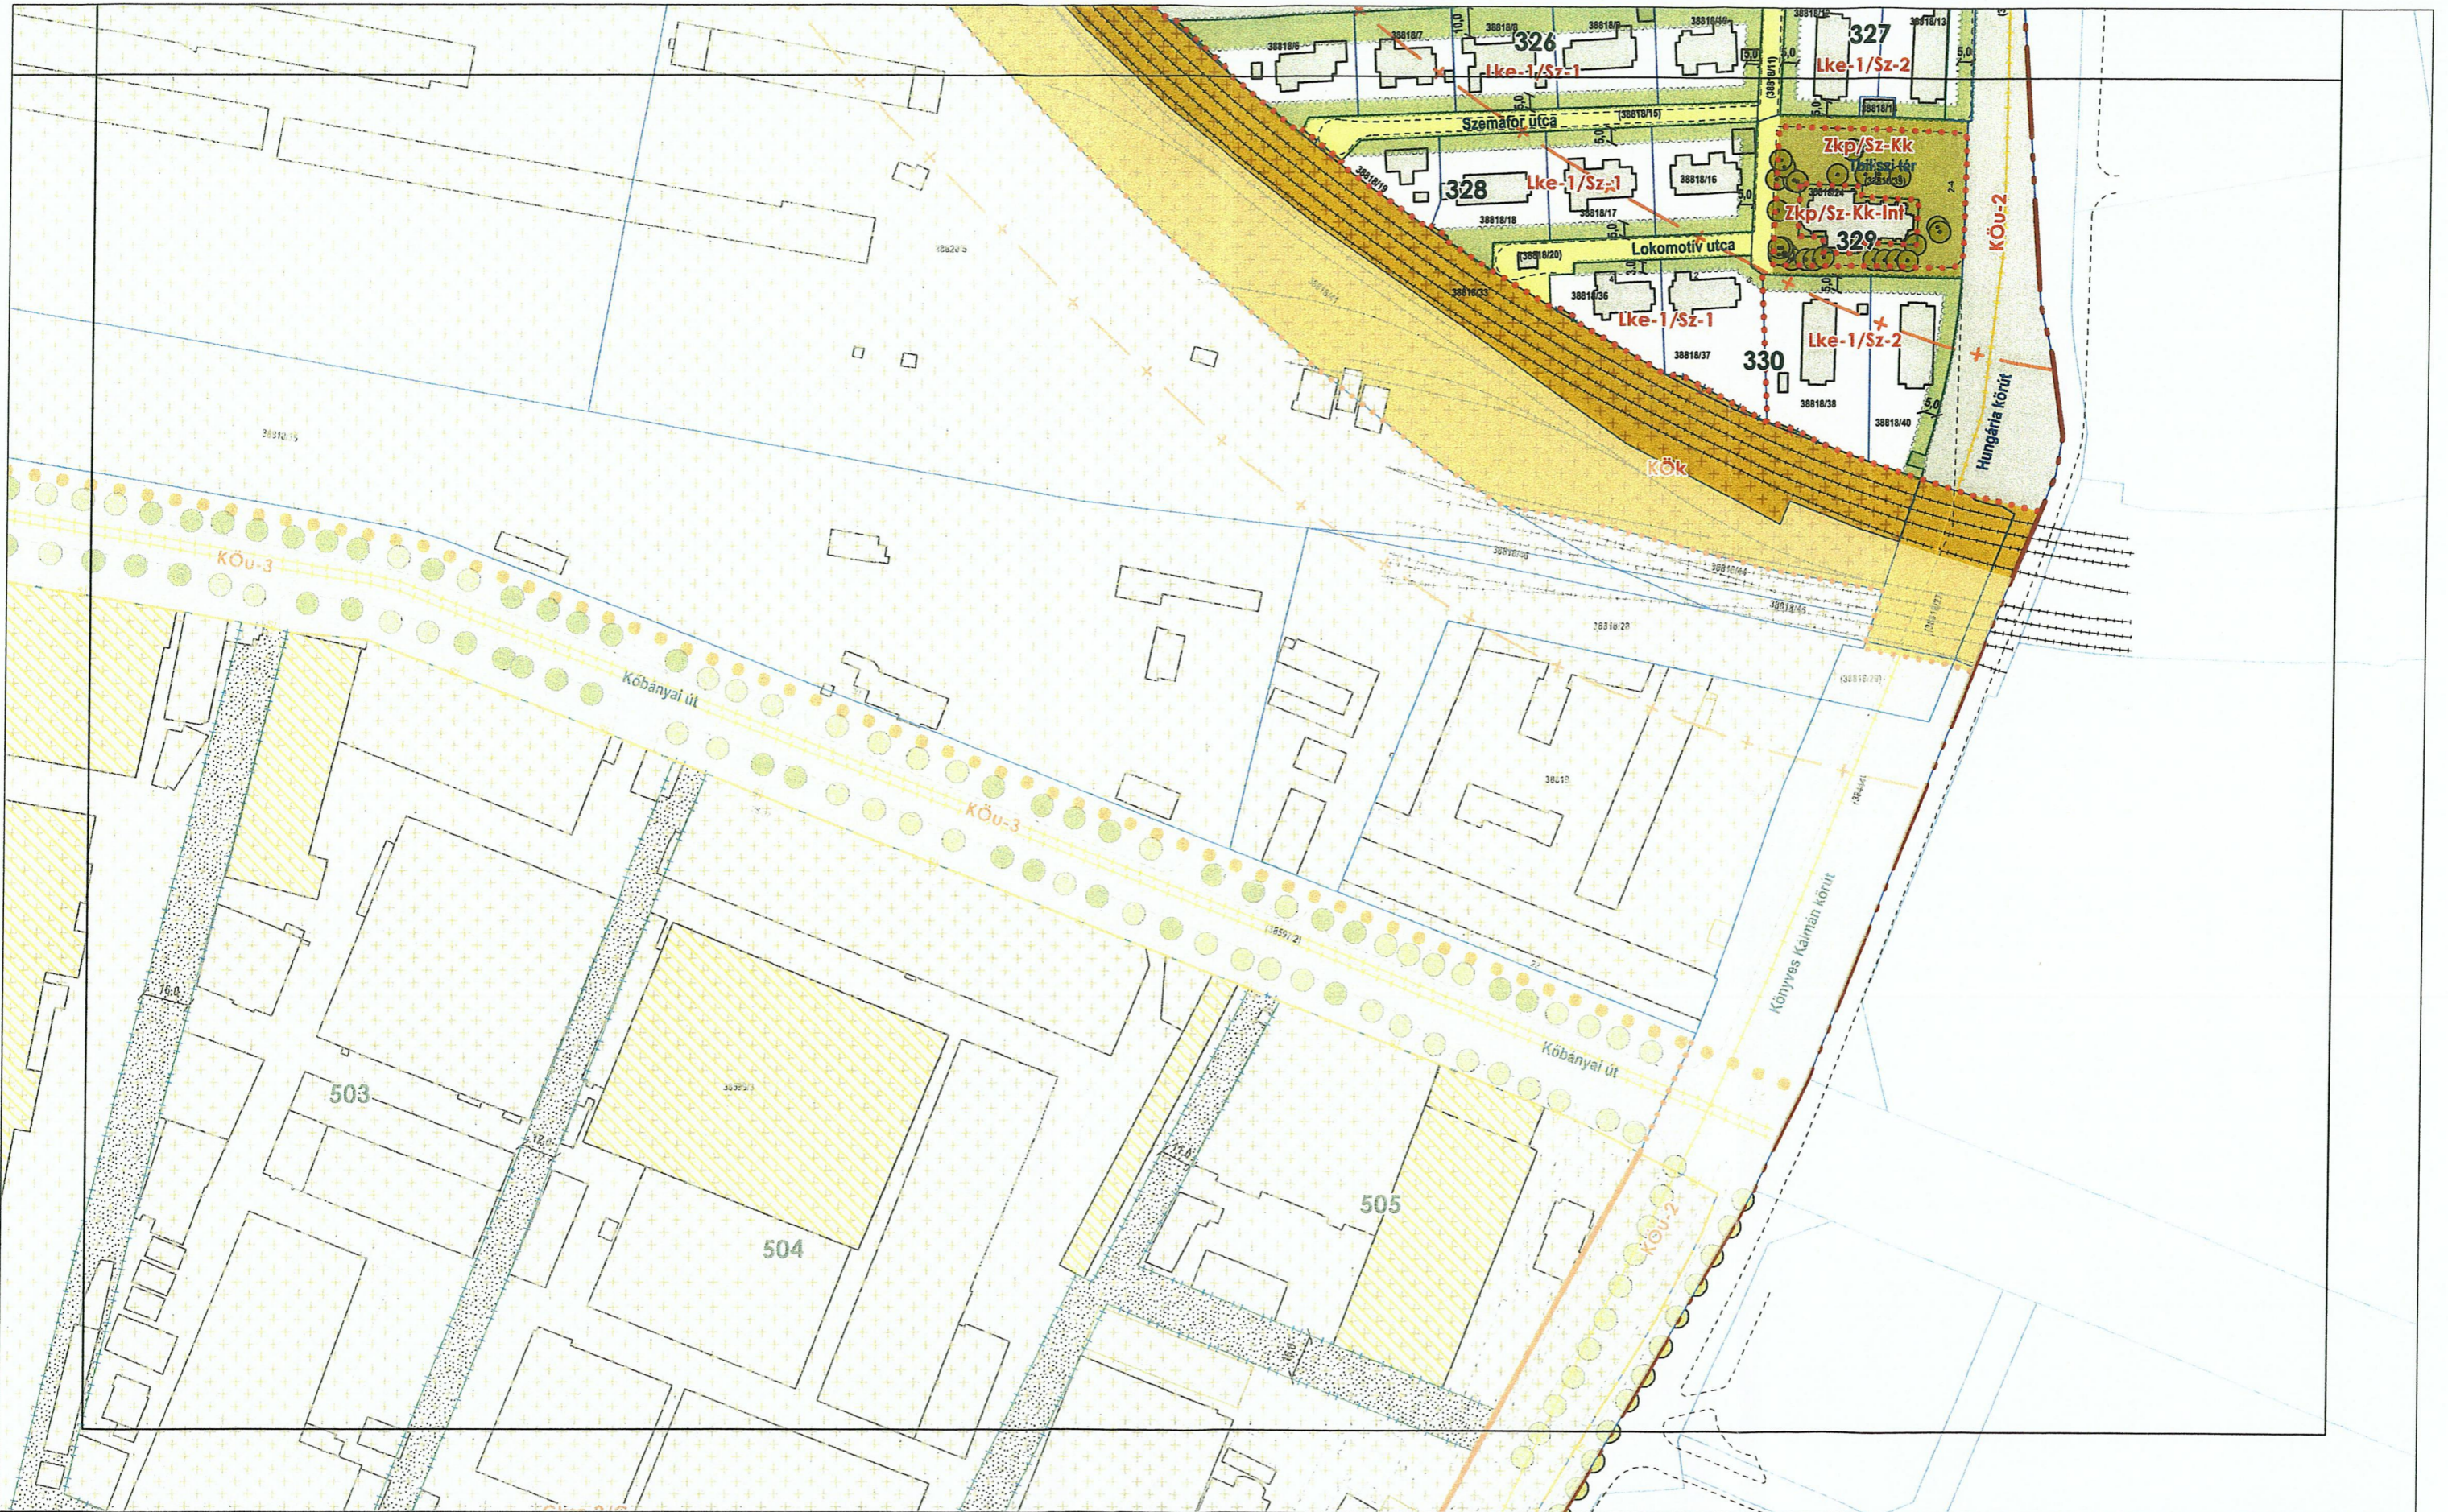

**BUDAPEST FŐVÁROS VIII. KERÜLET JÓZSEFVÁROS  
NÉPSZÍNHÁZ NEGYED, KEREPESDŰLŐ  
és SZÁZADOS NEGYED ÉPÍTÉSI SZABÁLYZATA**  
Hatályos: 2019. ...-től

... / 2019.(... ..) önk. rendelet  
1. melléklet  
**SZABÁLYOZÁSI TERV**  
m1:2000

szelvényezés

08-1	08-2	08-3	08-4
08-5	08-6	08-7	08-8
08-9	08-10	08-11	08-12

szelvény száma:  
**11**  
52

**BUDAPEST FŐVÁROS VIII. KERÜLET JÓZSEFVÁROS**  
**NÉPSZÍNHÁZ NEGYED, KEREPESDÚLÓ**  
**és SZÁZADOS NEGYED ÉPÍTÉSI SZABÁLYZATA**  
 Hatályos: 2019. ... -től

... / 2019.(... ..) önk. rendelet  
 1. melléklet  
**SZABÁLYOZÁSI TERV**  
 m1:2000

szelvényezés

1/3-1	1/3-2	1/3-3	1/3-4
1/3-5	1/3-6	1/3-7	1/3-8
1/3-9	1/3-10	1/3-11	1/3-12

szelvény száma:

**12**

h.g. j.w.