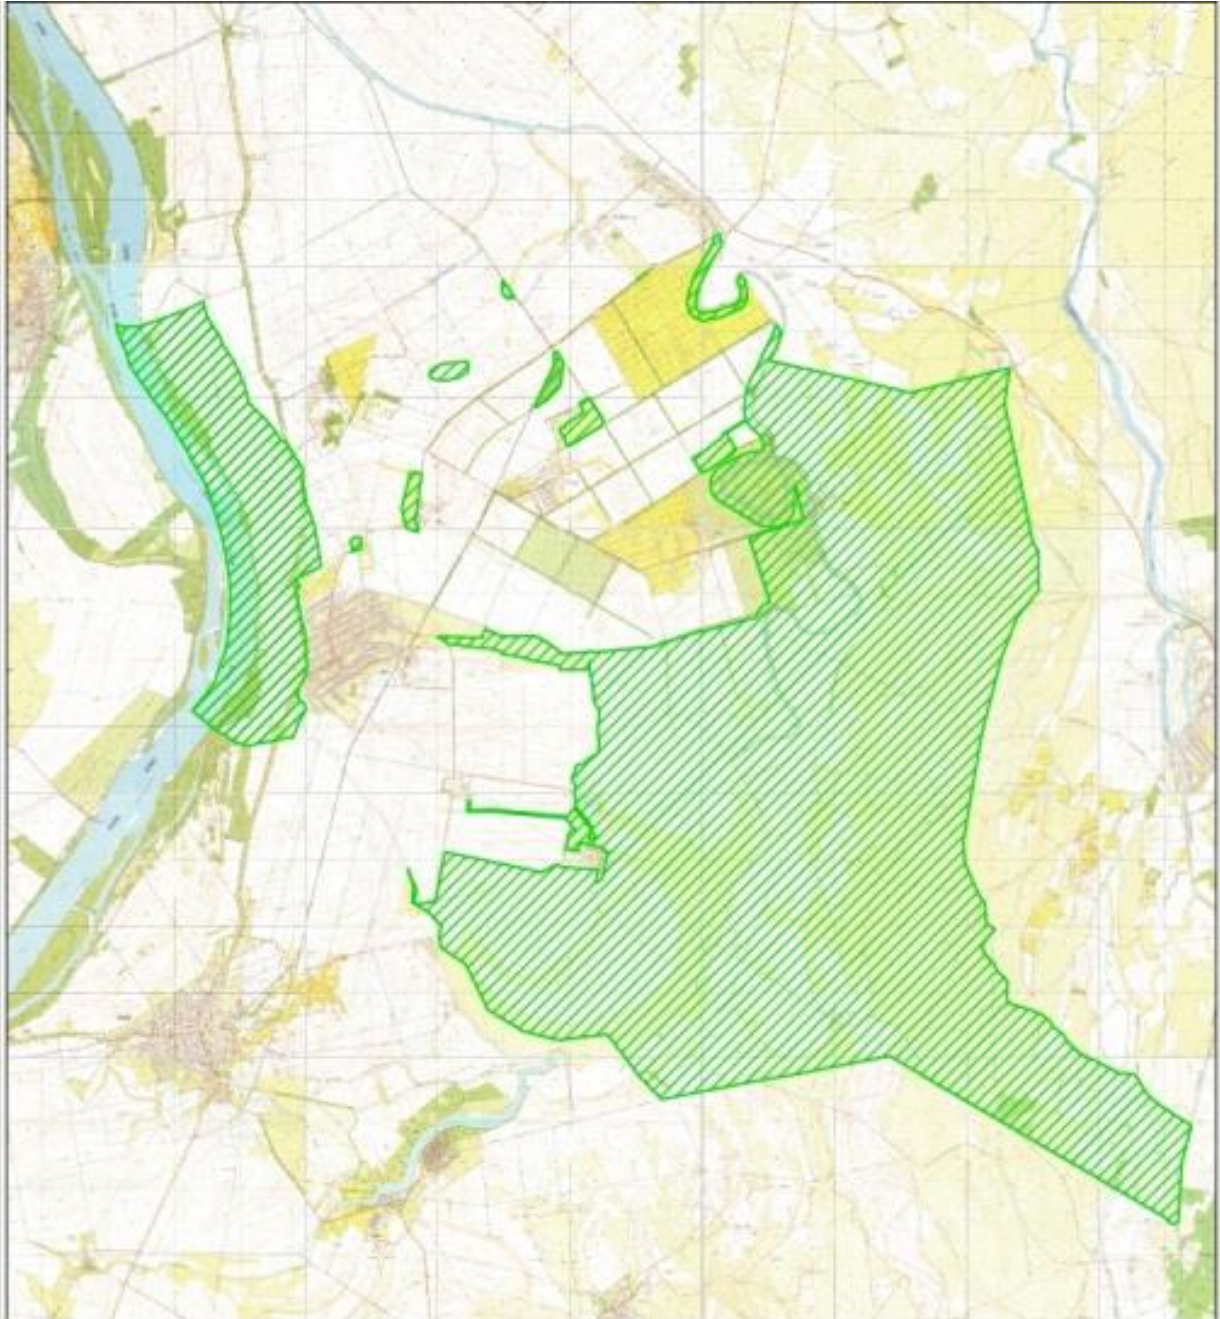

A településképi szempontból meghatározó területek lehatárolása

1. Természetvédelmi szempontból meghatározó településrész

1.1. Áttekintő ábrázolás topográfiai térképi alapon

Jelmagyarázat:  Természetvédelmi szempontból meghatározó településrész

1.2. Áttekintő ábrázolás állami nyilvántartási térképi alapon

Jelmagyarázat:

Természetvédelmi szempontból meghatározó településrész

1.3. Egyes területrészek részletes ábrázolás állami nyilvántartási térképi alapon

1.3.1. Belterület mellett

Jelmagyarázat:

Természetvédelmi szempontból meghatározó településrész

1.3.2. Nagykékes egyéb belterület mellett

Jelmagyarázat:

Természetvédelmi szempontból meghatározó településrész

1.3.3. Állampuszta környékén

Jelmagyarázat:  Természetvédelmi szempontból meghatározó településrész

2. Történeli településrész lehatárolása

Jelmagyarázat:

Történeli településrész