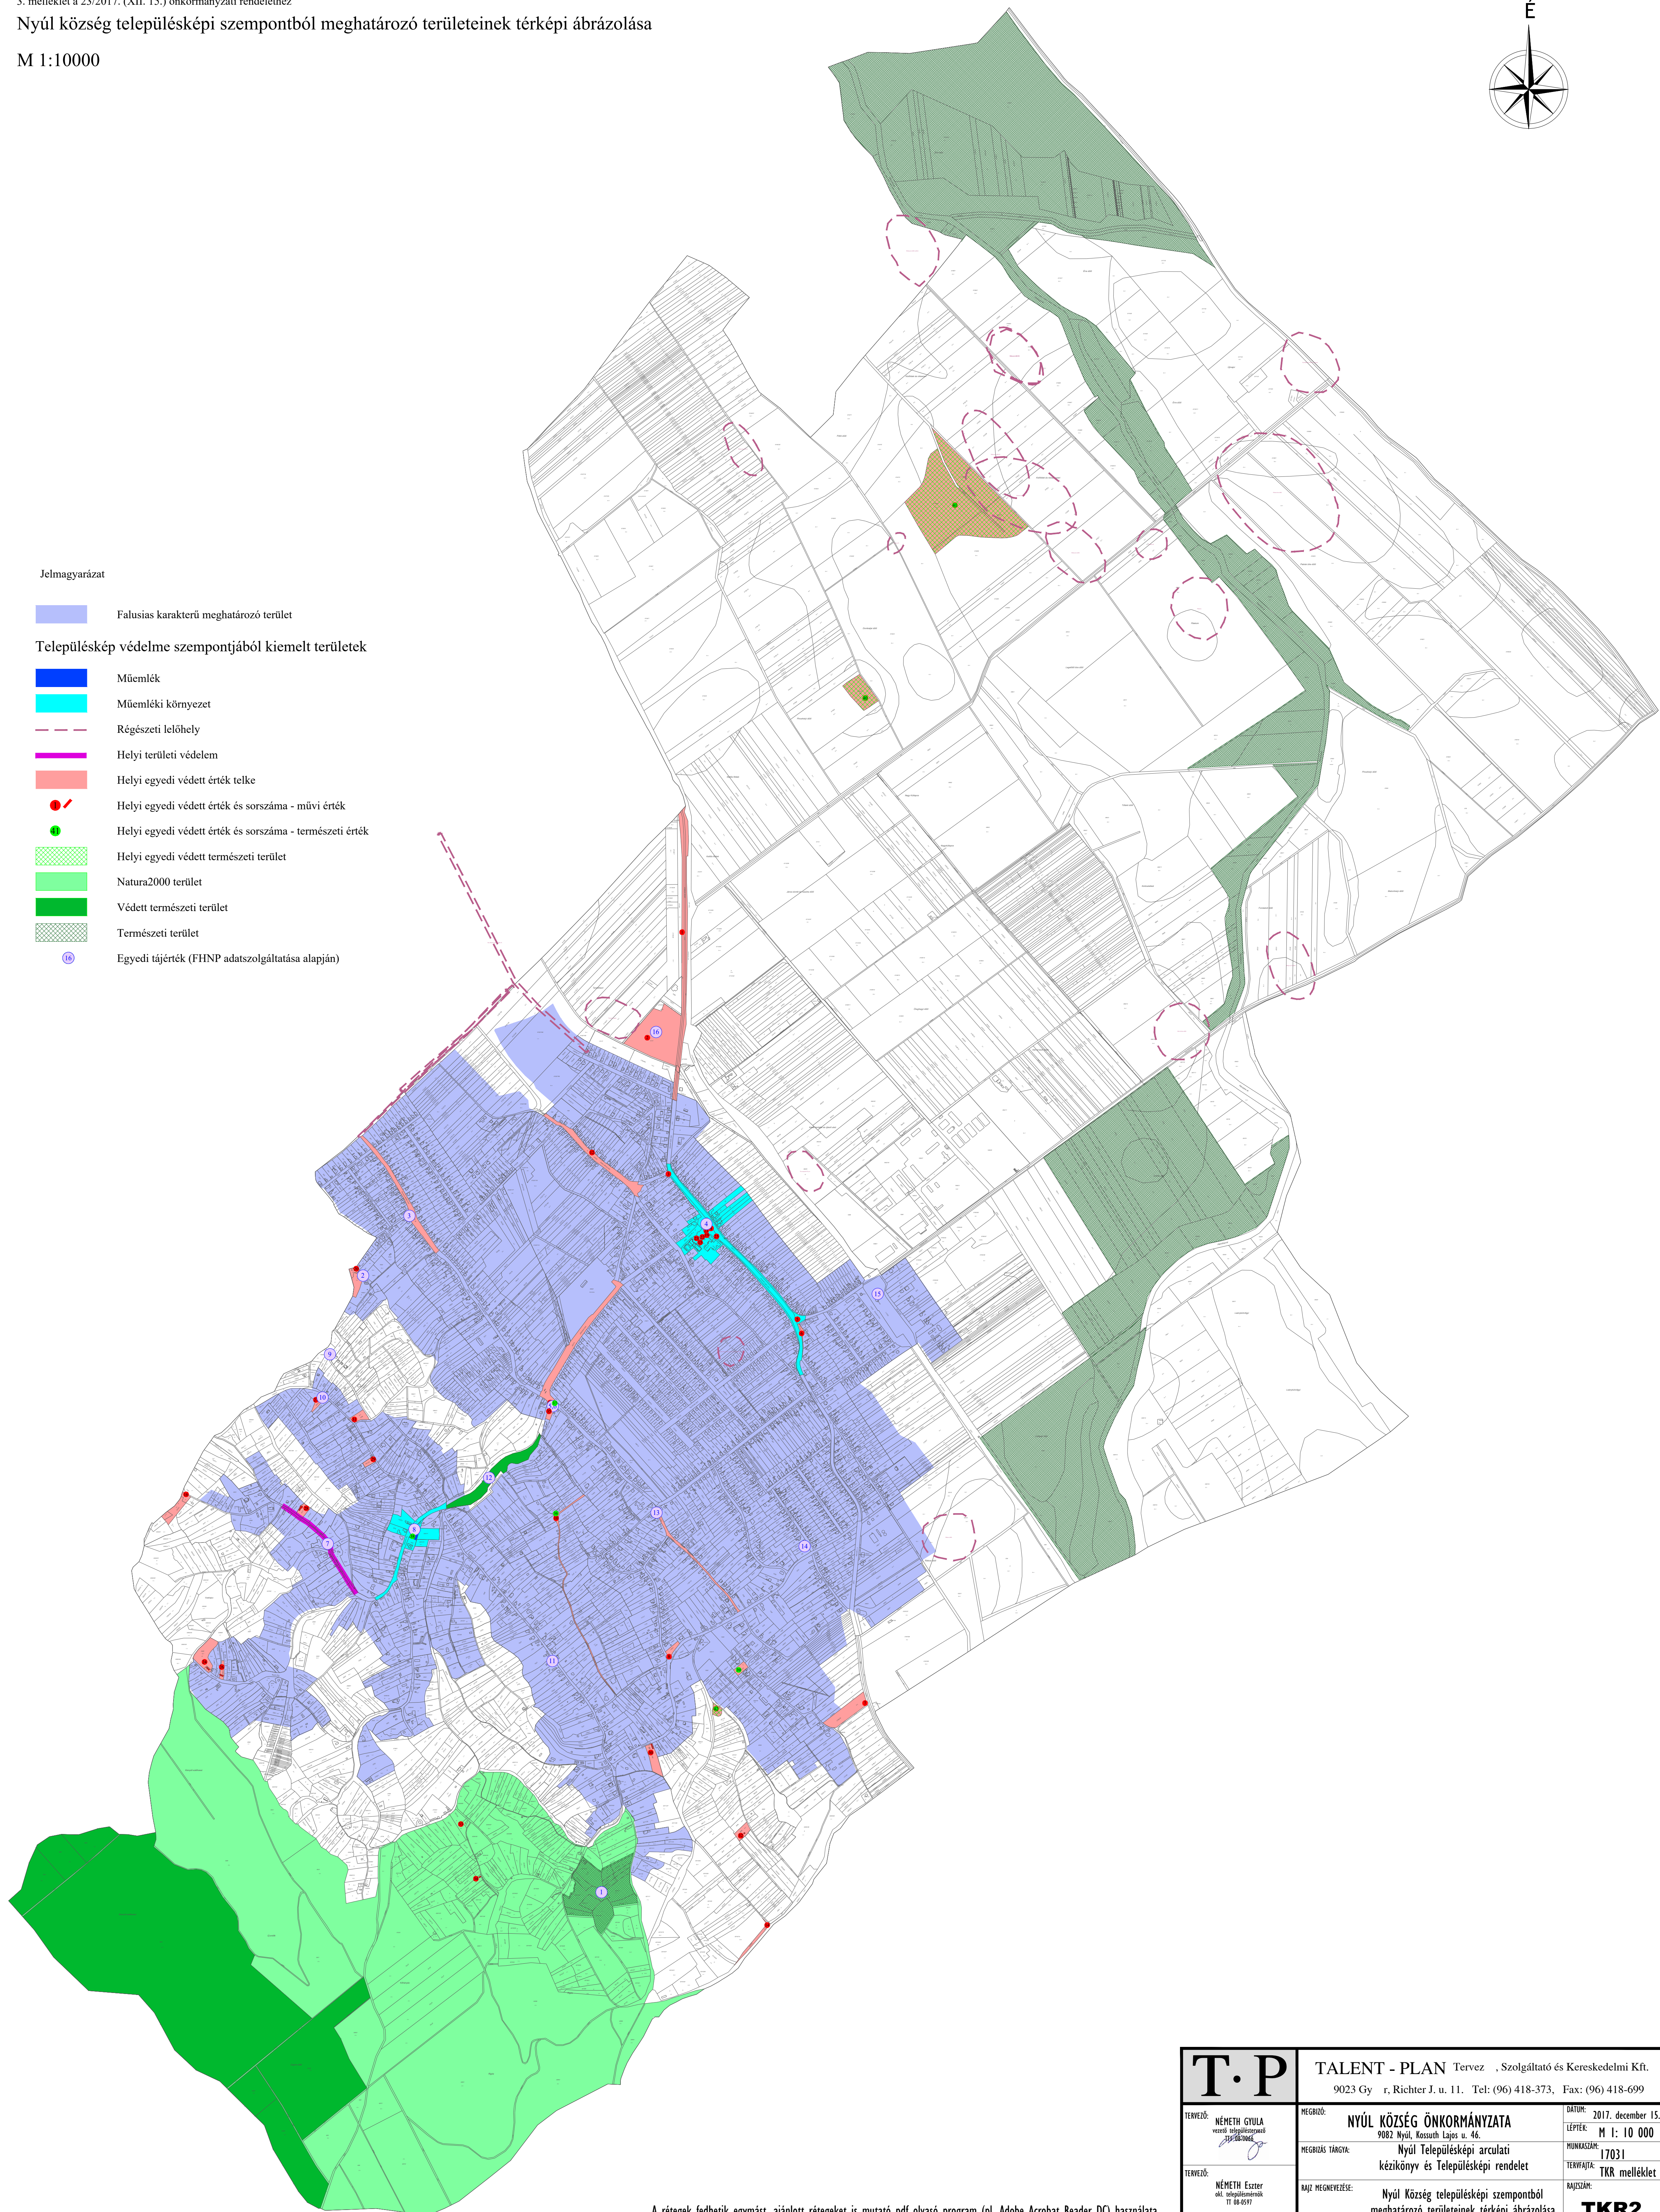

Jelmagyarázat

- Falusias karakterű meghatározó terület
- Településkép védelme szempontjából kiemelt területek**
- Műemlék
- Műemléki környezet
- Régészeti lelőhely
- Helyi területi védelem
- Helyi egyedi védett érték telke
- Helyi egyedi védett érték és sorszáma - művi érték
- Helyi egyedi védett érték és sorszáma - természeti érték
- Helyi egyedi védett természeti terület
- Natura2000 terület
- Védett természeti terület
- Természeti terület
- Egyedi tájérték (FHNP adatszolgáltatása alapján)

T.P		TALENT - PLAN Tervező, Szolgáltató és Kereskedelmi Kft. 9023 Győr, Richter J. u. 11. Tel: (96) 418-373, Fax: (96) 418-699	
TERVEZŐ: NÉMETH GYULA vezető településképi tervező	MEGRENDEZŐ: NYÚL KÖZSÉG ÖNKORMÁNYZATA 9002 Nyúl, Rostorny Lajos u. 46.	DÁTUM: 2017. december 15.	LÉPTÉK: M 1: 10 000
TERVEZŐ: NÉMETH Eszter okl. településképi tervező	MEGRENDEZŐ TÁRSASÁG: Nyúl Településképi arculati kézikönyv és Településképi rendelet	MUNKASZÁM: 17031	TERVFAJTA: TKR melléklet
	RAJZ MEGNEVEZÉSE: Nyúl Község településképi szempontból meghatározó területeinek térképi ábrázolása	RAJZSZÁM:	TKR2