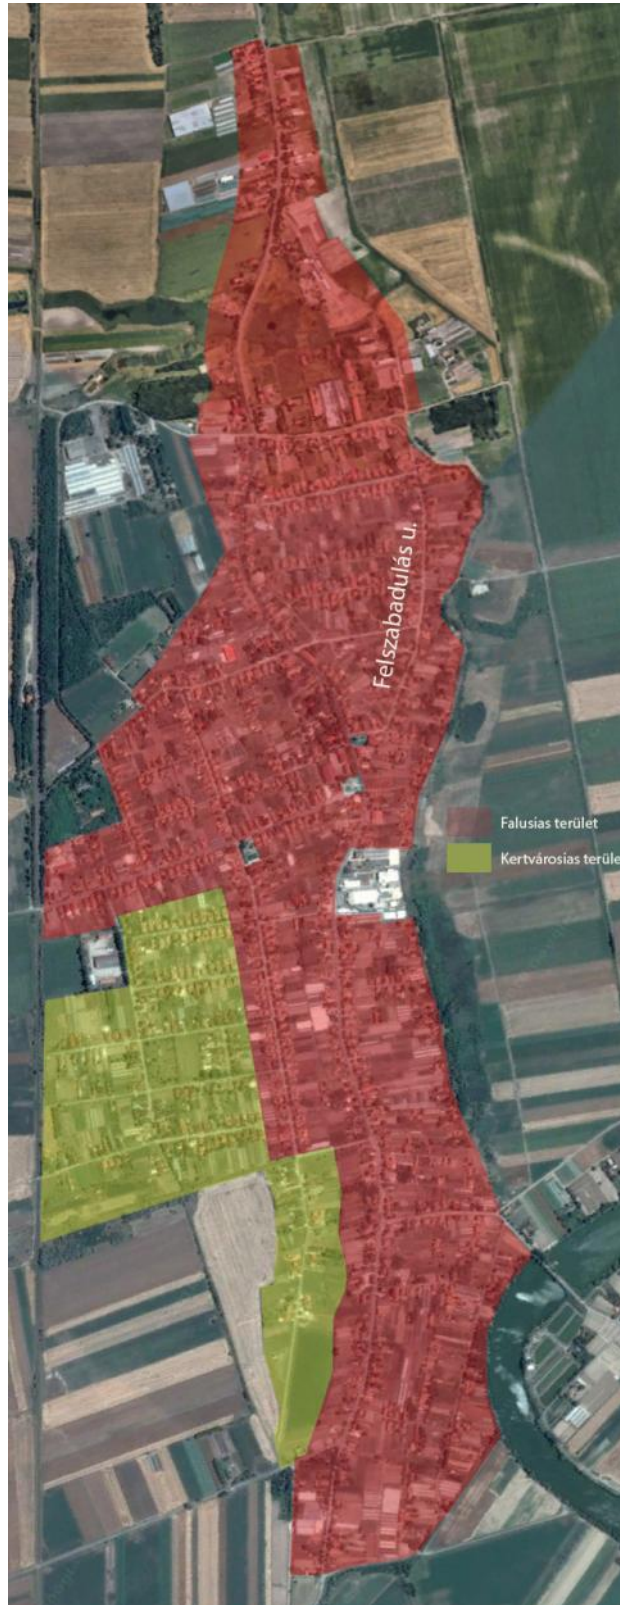

**Településképi szempontból meghatározó falusias területek lehatárolása:**

**A helyi egyedi védelem alatt álló értékek:**

| <b>Hrsz</b> | <b>Cím</b>                           | <b>Megjegyzés</b>   |
|-------------|--------------------------------------|---|
| 3           | 6758 Rösztke, Dózsa György u. 1.     | Petőfi Sándor Művelődési Ház és Községi Könyvtár és melléképülete |
| 885/2       | 6758 Rösztke, Felszabadulás utca 89. | Római Katolikus Templom   |
| 886/1       | 6758 Rösztke, Felszabadulás utca 87. | volt Glattfelder Gyula Állami Elemi Népiskola épülete             |
| 091/5       | 6758 Rösztke, III. körzet 250.       | Kancsalszéli Óvoda  |