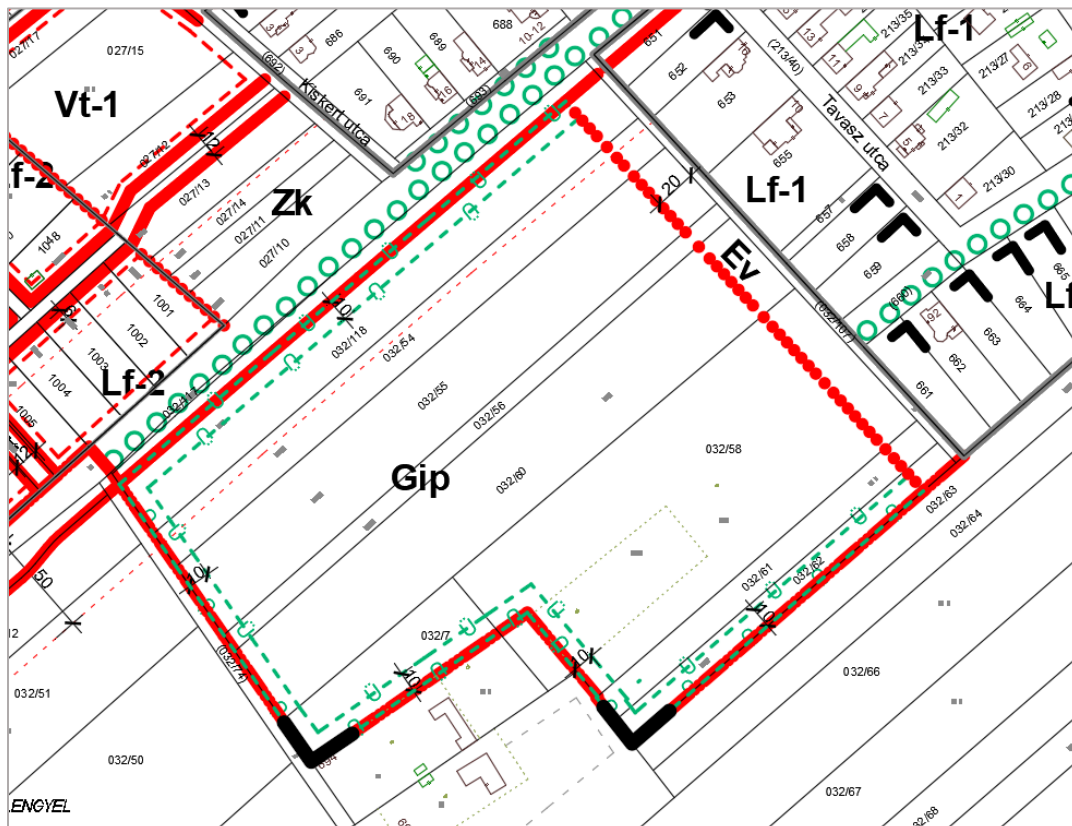

2. melléklet az 1/2021. (I.11.) önkormányzati rendelethez

SZ-2 Szabályozási terv módosítása:

1. Ipari övezet egy részének átsorolása védelmi erdőövezetbe

2. Beültetési kötelezettségű terület csökkentése