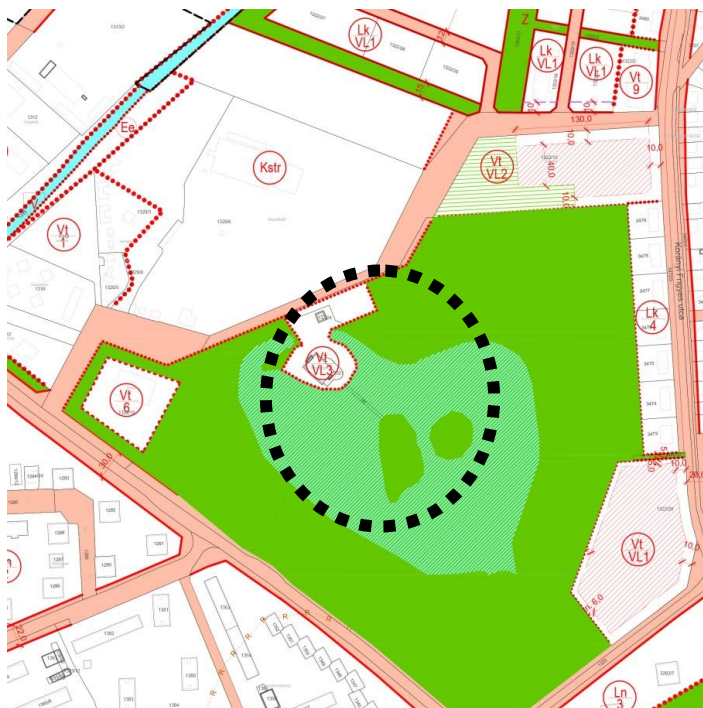

1. melléklet a 19/2017. (X.24.) önkormányzati rendelethez:

1.1 Bajcsy-Zsilinszky Endre utcáról nyíló 390/11 hrsz-ú közterület szélességének módosítása (1. módosítás)

1.2 Szálloda építésének lehetővé tétele a Városliget területén (3. módosítás)

1.3 Ipari park északi szektorát érintő módosítás (4. módosítás)

Belterület szabályozási tervlap jelmagyarázata

■ ■ ■ TERVEZÉSI TERÜLET HATÁRA

	SZABÁLYOZÁSI VONAL
	IRÁNYADÓ SZABÁLYOZÁSI VONAL
	ÉPÍTÉSI ÖVEZET, ÖVEZET HATÁRA
	ÉRVÉNYES SZABÁLYOZÁSI TERV HATÁRA - KÜLÖN TERVLAP
	KÉSZÍTENDŐ SZABÁLYOZÁSI TERV HATÁRA
	ÉPÍTÉSI HELY ÉS HATÁRA
	MEGTARTANDÓ FA, FASOR
	KÖTELEZŐ FÁSÍTÁS
	BE NEM ÉPÍTHETŐ TELEKTERÜLET
	A TERVLAPON SZABÁLYOZOTT TERÜLET HATÁRA (MEGLÉVŐ TERVEZETT BELTERÜLET)
	BEÜLTETÉSI KÖTELEZETTSÉGGEL TERHELT TERÜLET HATÁRA
	SZABÁLYOZÁSI SZÉLESSÉG
	KÖTELEZŐ ELŐKERT HATÁRA
	MEGSZÜNTETŐ JEL

Lke-1		0	30	építési övezet jele	beépítési mód	megengedett legnagyobb beépítettség mértéke (%)
		4.5	800			

TERÜLETFELHASZNÁLÁSI EGYSÉGEK	
BEÉPÍTÉSRE SZÁNT TERÜLETEK	
Ln	NAGYVÁROSIS LAKÓTERÜLET
Lk	KISVÁROSIS LAKÓTERÜLET
Lke	KERTVÁROSIS LAKÓTERÜLET
Lf	FALUSIAS LAKÓTERÜLET
Vt	TELEPÜLÉSKÖZPONT VEGYES TERÜLET
Gksz	KERESKEDELMI, SZOLGÁLTATÓ GAZDASÁGI TERÜLET
Gip	IPARI GAZDASÁGI TERÜLET
Uh	HÉTVÉGIHÁZAS ÜDÜLŐTERÜLET