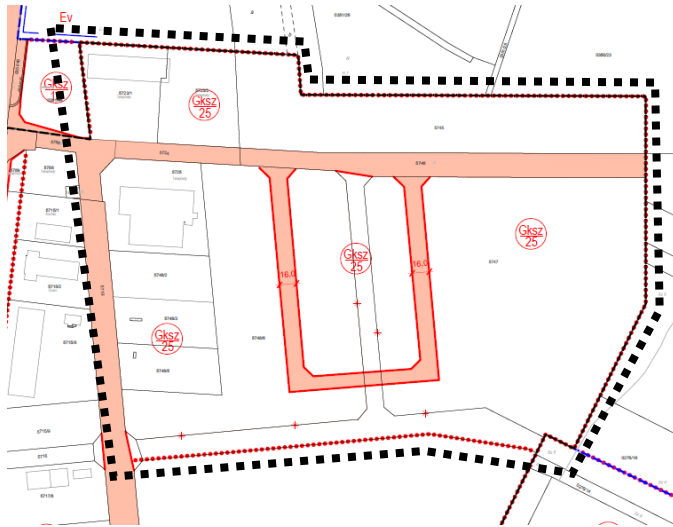

1. melléklet a 19/2017. (X.24.) önkormányzati rendelethez:

1.1 Bajcsy-Zsilinszky Endre utcáról nyíló 390/11 hrsz-ú közterület szélességének módosítása (1. módosítás)

1.2 Szálloda építésének lehetővé tétele a Városliget területén (3. módosítás)

1.3 Ipari park északi szektorát érintő módosítás (4. módosítás)

Belterület szabályozási tervlap jelmagyarázata

■ ■ ■ TERVEZÉSI TERÜLET HATÁRA

	SZABÁLYOZÁSI VONAL
	IRÁNYADÓ SZABÁLYOZÁSI VONAL
	ÉPÍTÉSI ÖVEZET, ÖVEZET HATÁRA
	ÉRVÉNYES SZABÁLYOZÁSI TERV HATÁRA - KÜLÖN TERVLAP
	KÉSZÍTENDŐ SZABÁLYOZÁSI TERV HATÁRA
	ÉPÍTÉSI HELY ÉS HATÁRA
	MEGTARTANDÓ FA, FASOR
	KÖTELEZŐ FÁSÍTÁS
	BE NEM ÉPÍTHETŐ TELEKTERÜLET
	A TERVLAPON SZABÁLYOZOTT TERÜLET HATÁRA (MEGLÉVŐ TERVEZETT BELTERÜLET)
	BEÜLTETÉSI KÖTELEZETTSÉGGEL TERHELT TERÜLET HATÁRA
	SZABÁLYOZÁSI SZÉLESSÉG
	KÖTELEZŐ ELŐKERT HATÁRA
	MEGSZÜNTETŐ JEL

Lke-1		0	30	építési övezet jele	beépítési mód	megengedett legnagyobb beépítettség mértéke (%)
		4.5	800			

TERÜLETFELHASZNÁLÁSI EGYSÉGEK	
BEÉPÍTÉSRE SZÁNT TERÜLETEK	
Ln	NAGYVÁROSIS LAKÓTERÜLET
Lk	KISVÁROSIS LAKÓTERÜLET
Lke	KERTVÁROSIS LAKÓTERÜLET
Lf	FALUSIAS LAKÓTERÜLET
Vt	TELEPÜLÉSKÖZPONT VEGYES TERÜLET
Gksz	KERESKEDELMI, SZOLGÁLTATÓ GAZDASÁGI TERÜLET
Gip	IPARI GAZDASÁGI TERÜLET
Uh	HÉTVÉGIHÁZAS ÜDÜLŐTERÜLET