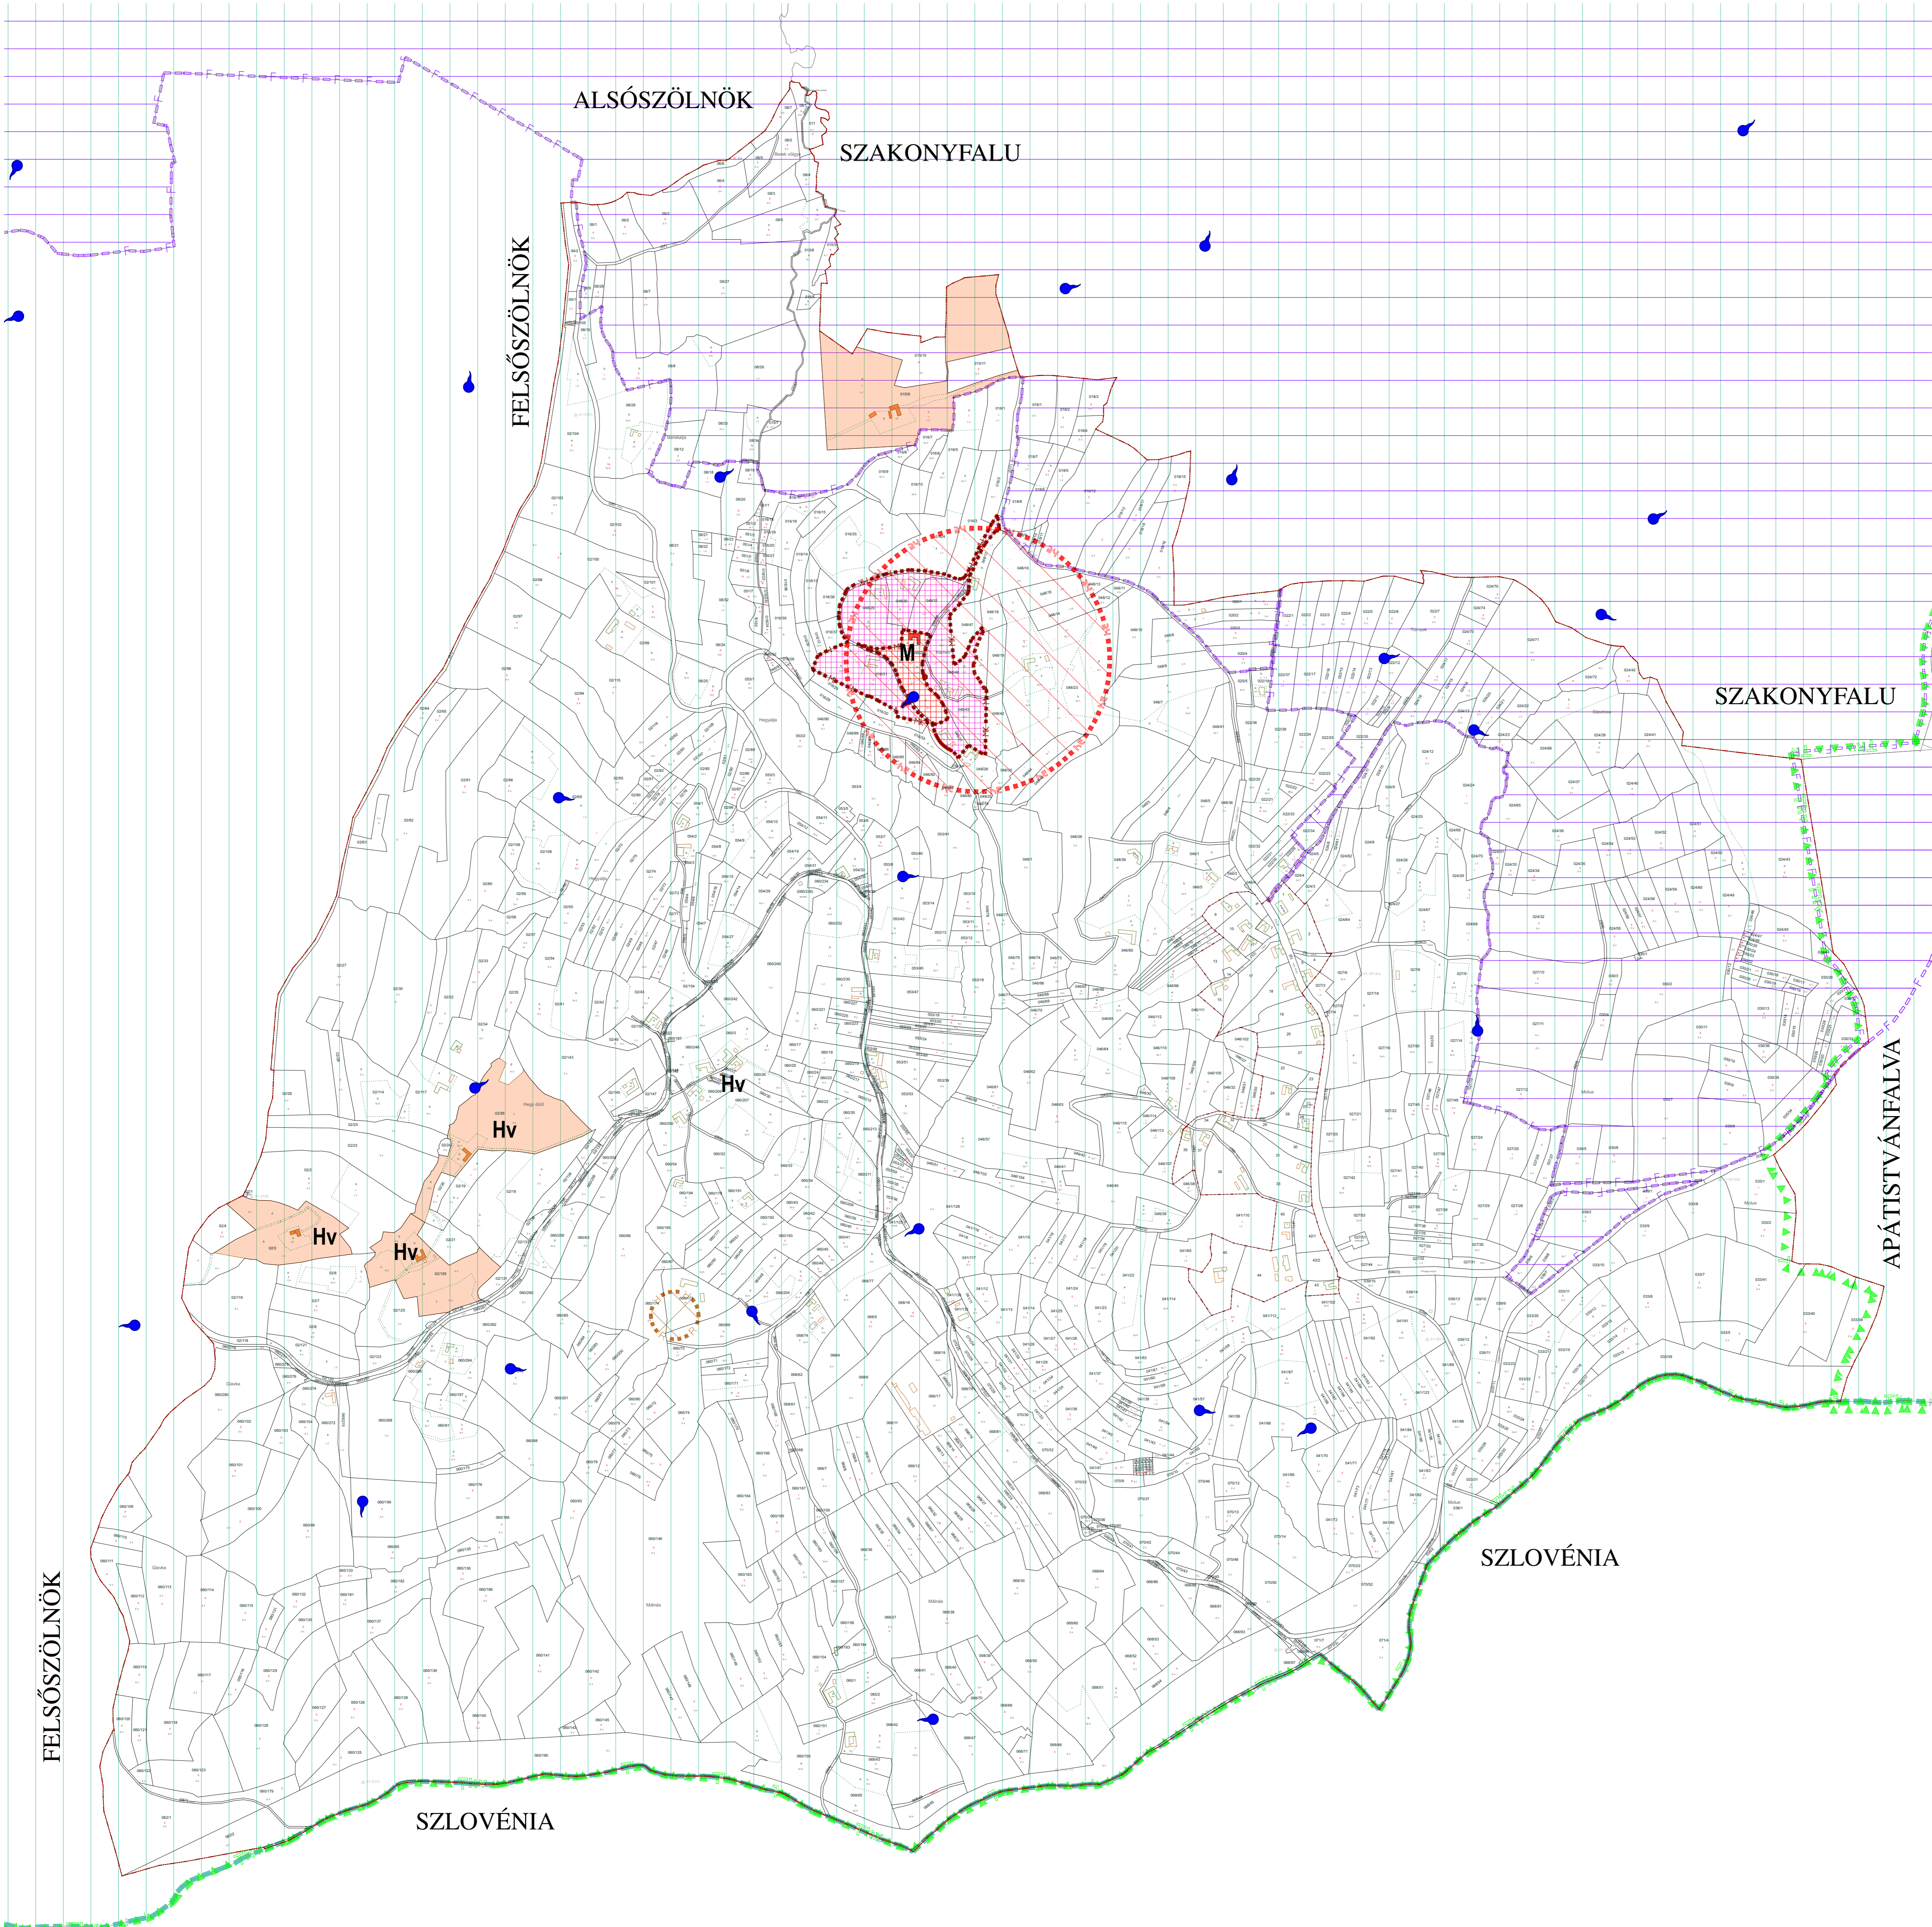

TÁJ ÉS TERMÉSZETVÉDELEM

NEMZETKÖZI TÁJ- ÉS TERMÉSZETVÉDELEM

NATURA 2000 TERÜLET A TELEPÜLÉS TELJES TERÜLETE

ORSZÁGOS TÁJ- ÉS TERMÉSZETVÉDELEM

NEMZETI PARK HATÁRA A TELEPÜLÉS TELJES TERÜLETE

ORSZÁGOS JELENTŐSÉGŰ TERMÉSZETVÉDELMI TERÜLET

EX LEGE VÉDETT LÁPTERÜLETEK

ORSZÁGOS JELENTŐSÉGŰ TERMÉSZETVÉDELMI TERÜLET

EX LEGE VÉDETT FORRÁSOK

FOKOZOTTAN VÉDETT TERMÉSZETVÉDELMI TERÜLET

ORSZÁGOS ÖKOLÓGIAI HÁLÓZAT ÖVEZETE ÉS

ORSZÁGOS JELENTŐSÉGŰ TÁJKÉPVÉDELMI TERÜLET ÖVEZETE

EGYEDI TÁJÉRTÉK

HELYI TÁJ- ÉS TERMÉSZETVÉDELEM

HELYI JELENTŐSÉGŰ TERMÉSZETVÉDELMI TERÜLET

HELYI JELENTŐSÉGŰ TERMÉSZETI ÉRTÉK

FELSŐSZÖLNÖK

SZLOVÉNIA

SZLOVÉNIA

APÁTISTVÁNFALVA