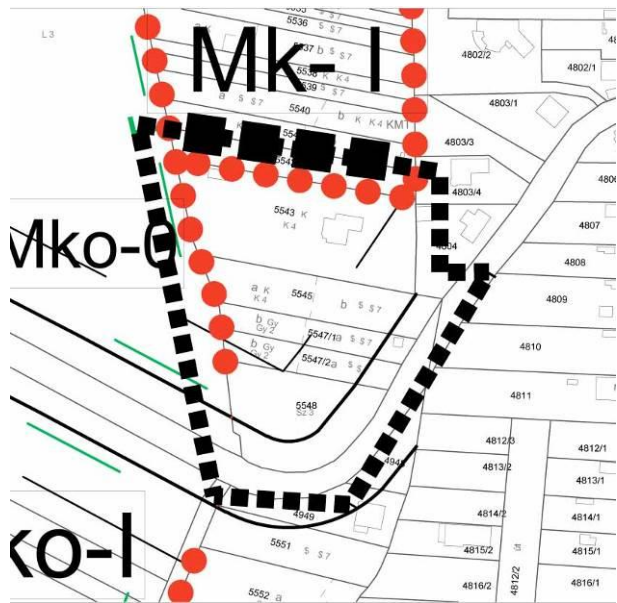

KÜLTERÜLETI TERVLAP

SZT-mód-2015/31. (22. módosítás).