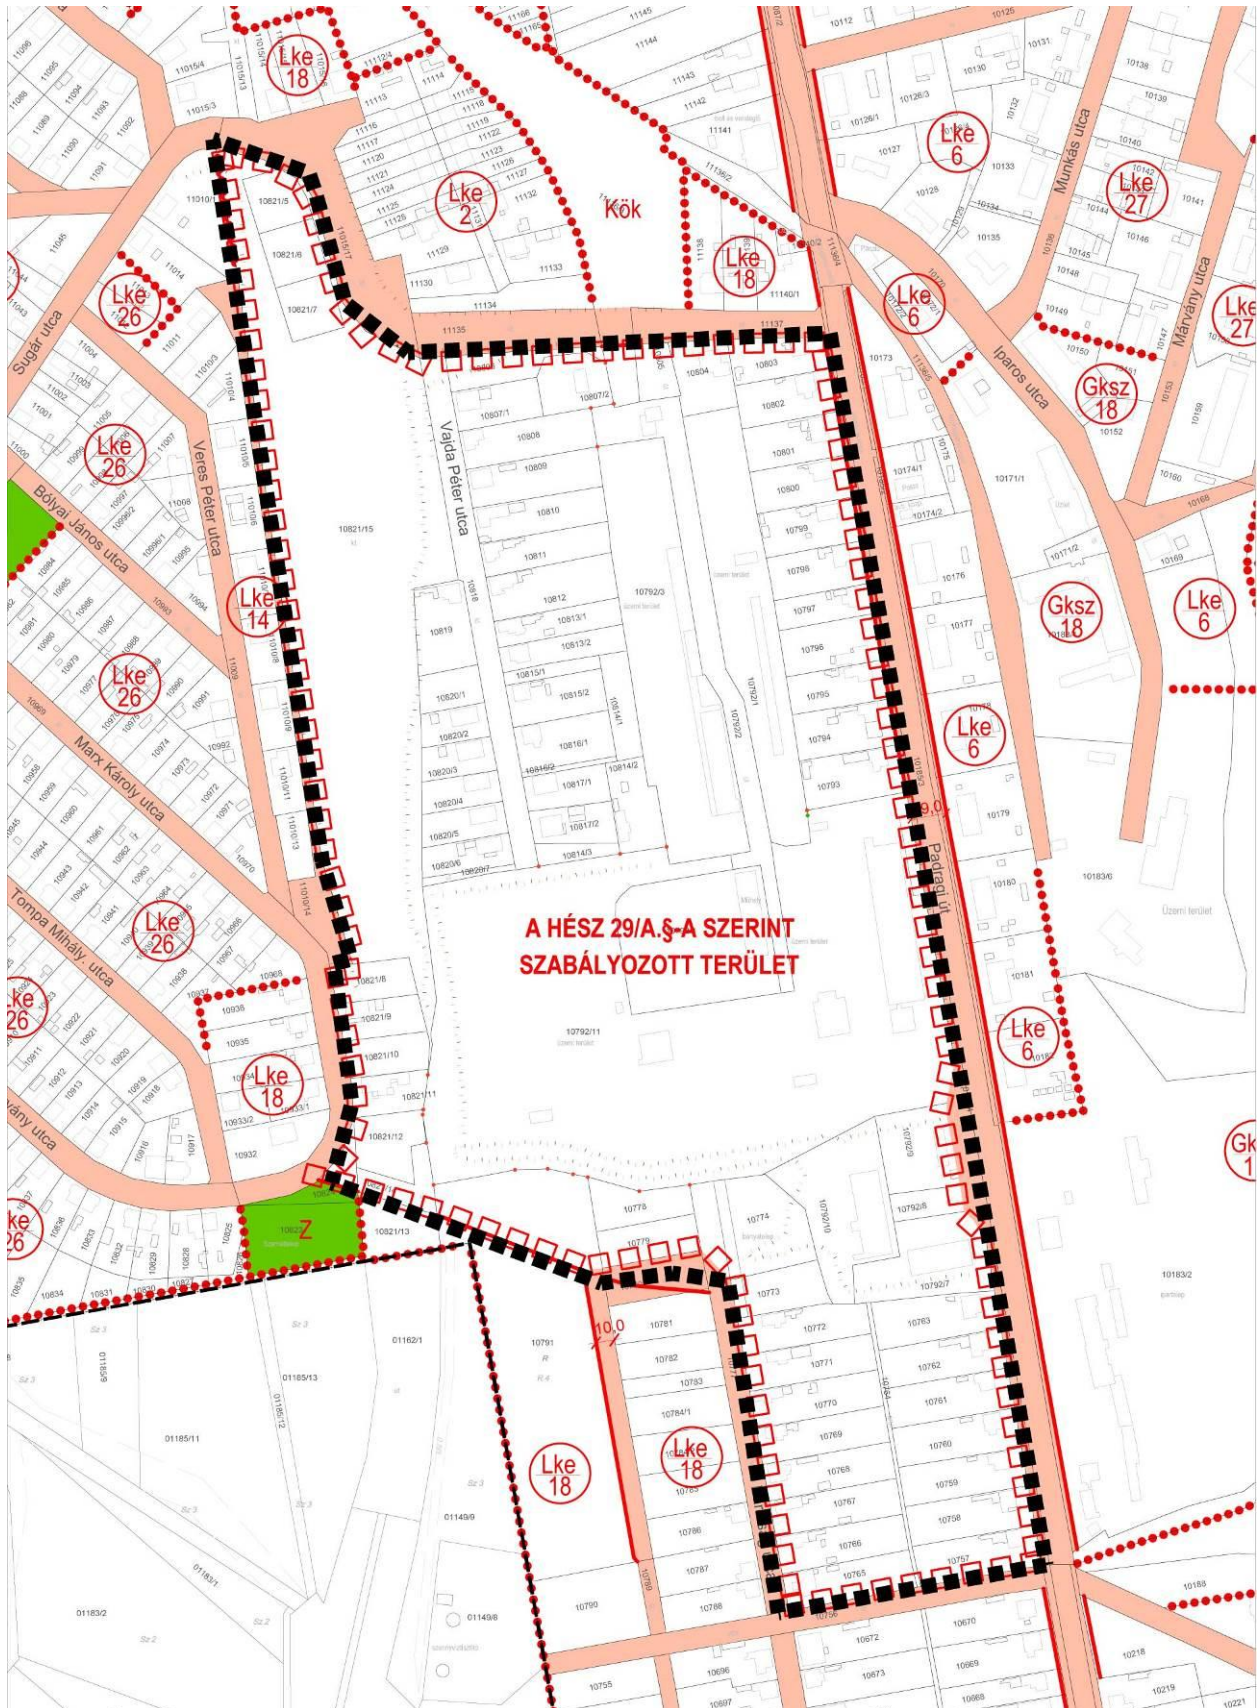

Módosított szabályozási tervlap kivágat

BELTERÜLETI TERVLAP