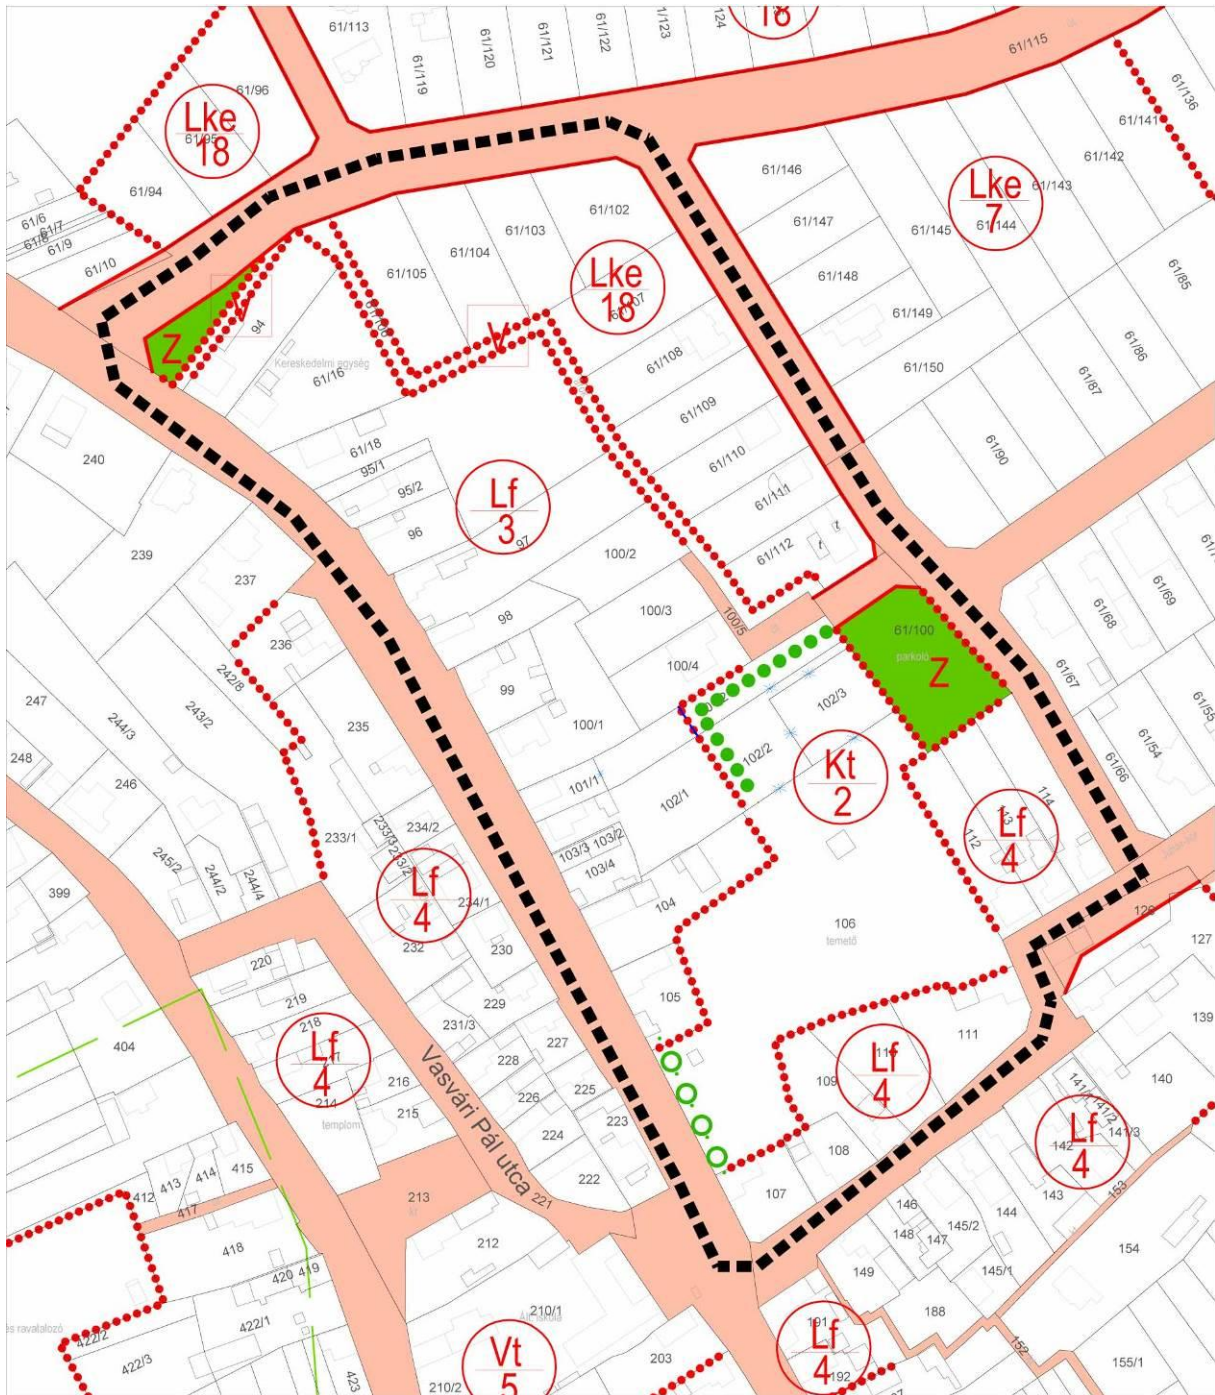

Ajka Város Képviselő-testülete 24/2015. (X.28.) önkormányzati rendeletének 1. melléklete

SZT-mód-2015 jelű Szabályozási Terv módosítások  
(Szabályozási terv kivágatok + jelmagyarázat)

Módosított szabályozási tervlap kivágat