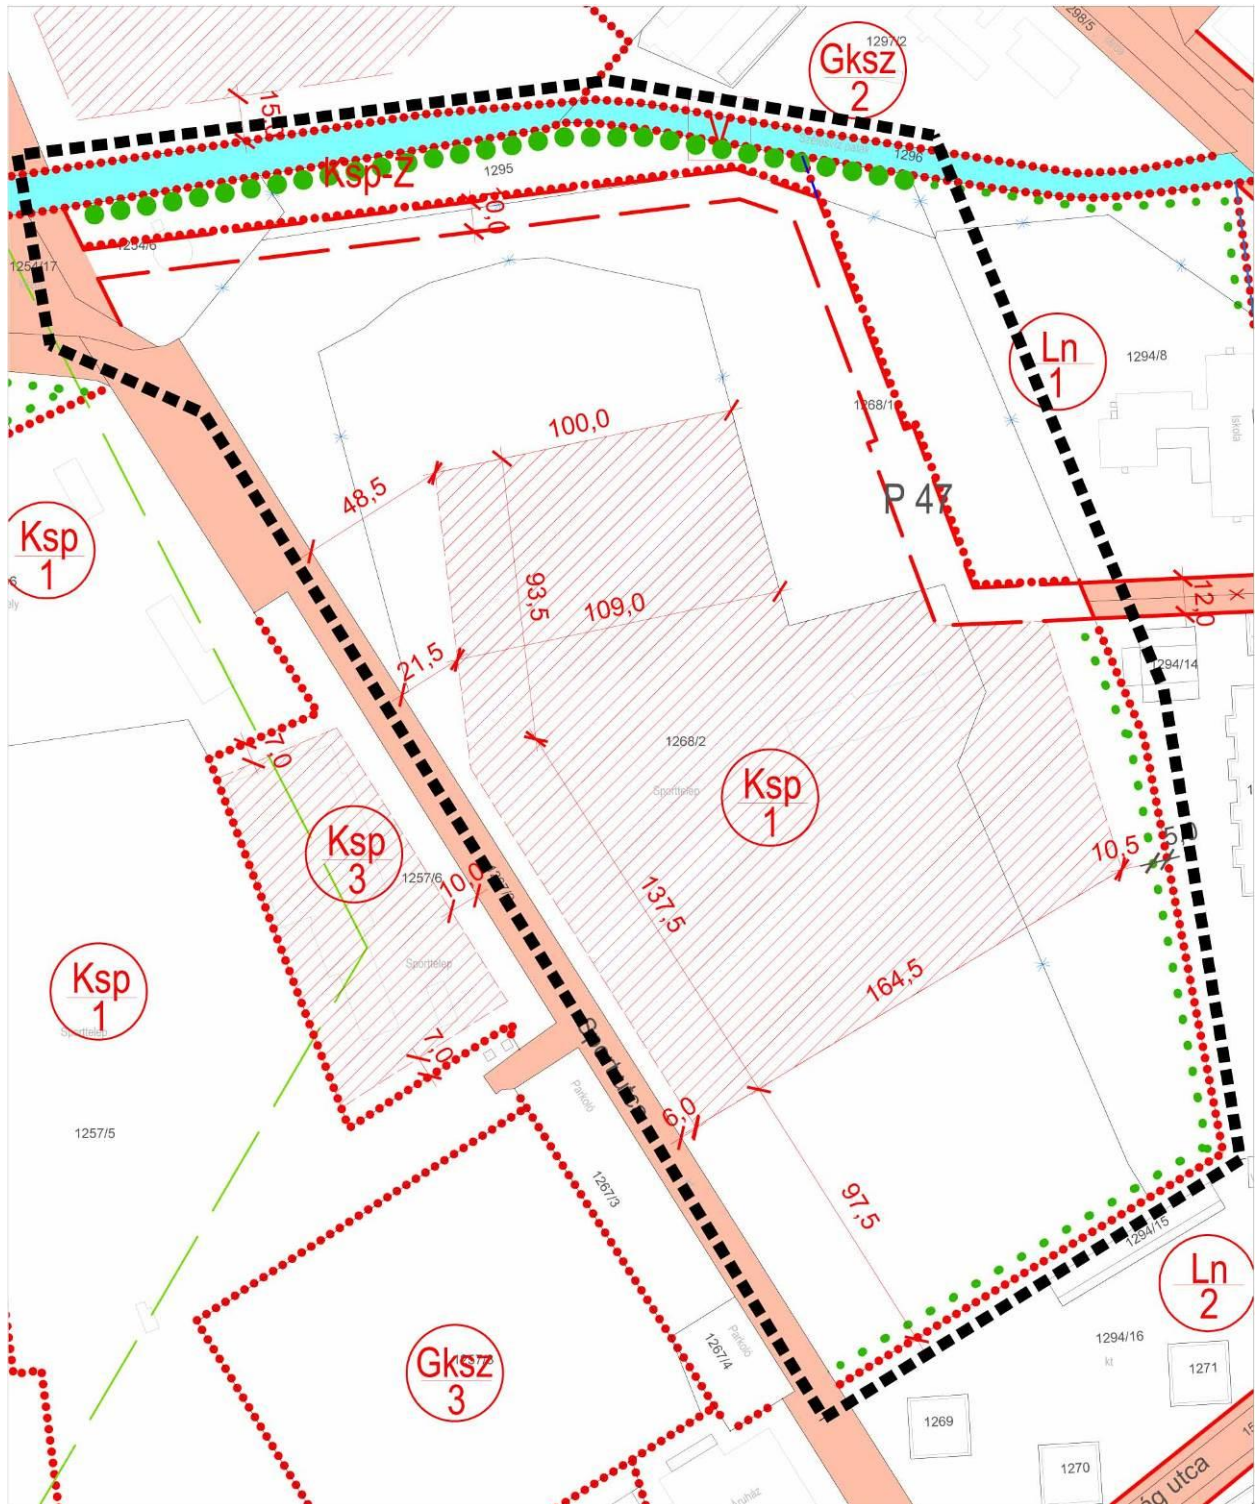

Módosított szabályozási tervlap kivágat

BELTERÜLETI TERVLAP

SZT-mód-2015/2. (2. módosítás)