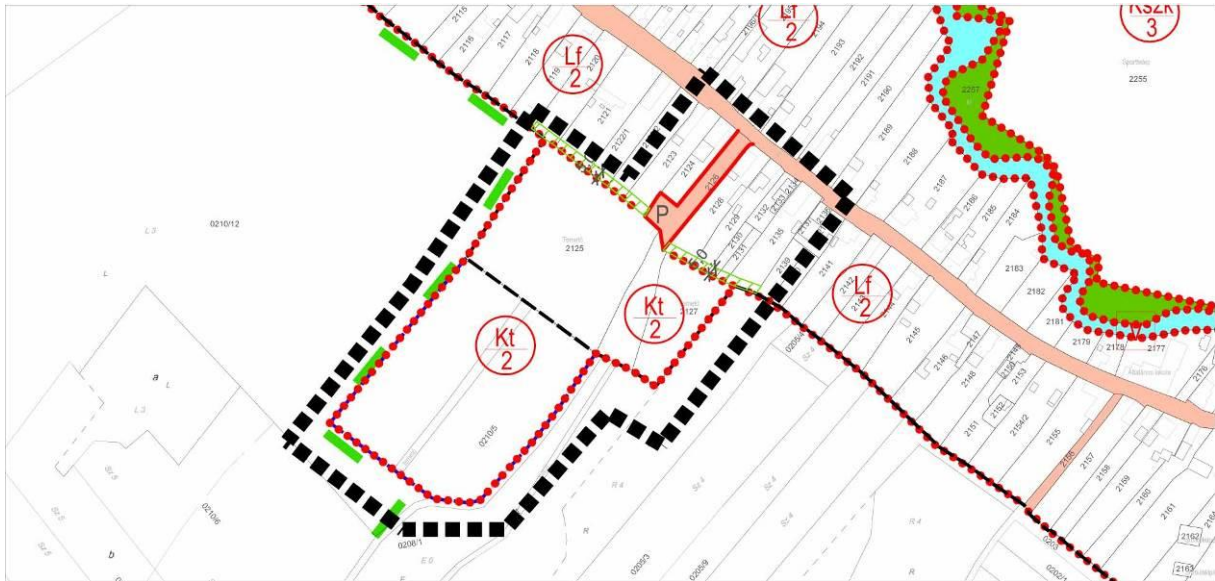

Módosított szabályozási tervlap kivágat

BELTERÜLETI TERVLAP

SZT-mód-2015/24. (17. módosítás)