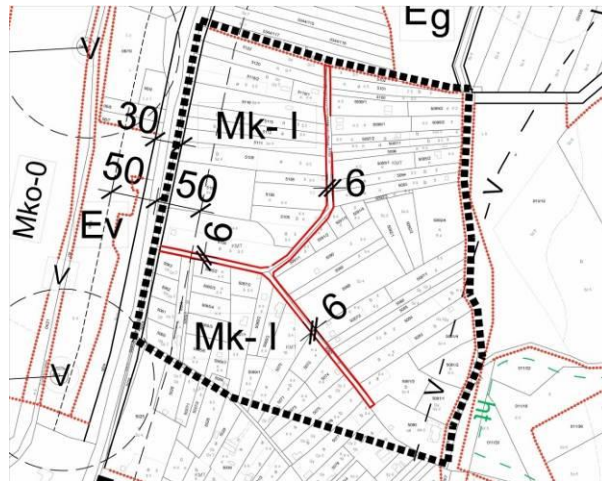

## Módosított szabályozási tervlap kivágatok

BELTERÜLET TERVLAP

SZT-mód-2015/19. (13. módosítás).

BABUCSA DŰLŐ TERVLAP

SZT-mód-2015/20. (13. módosítás).

KÜLSŐTERÜLETI TERVLAP

SZT-mód-2015/21. (14. módosítás).