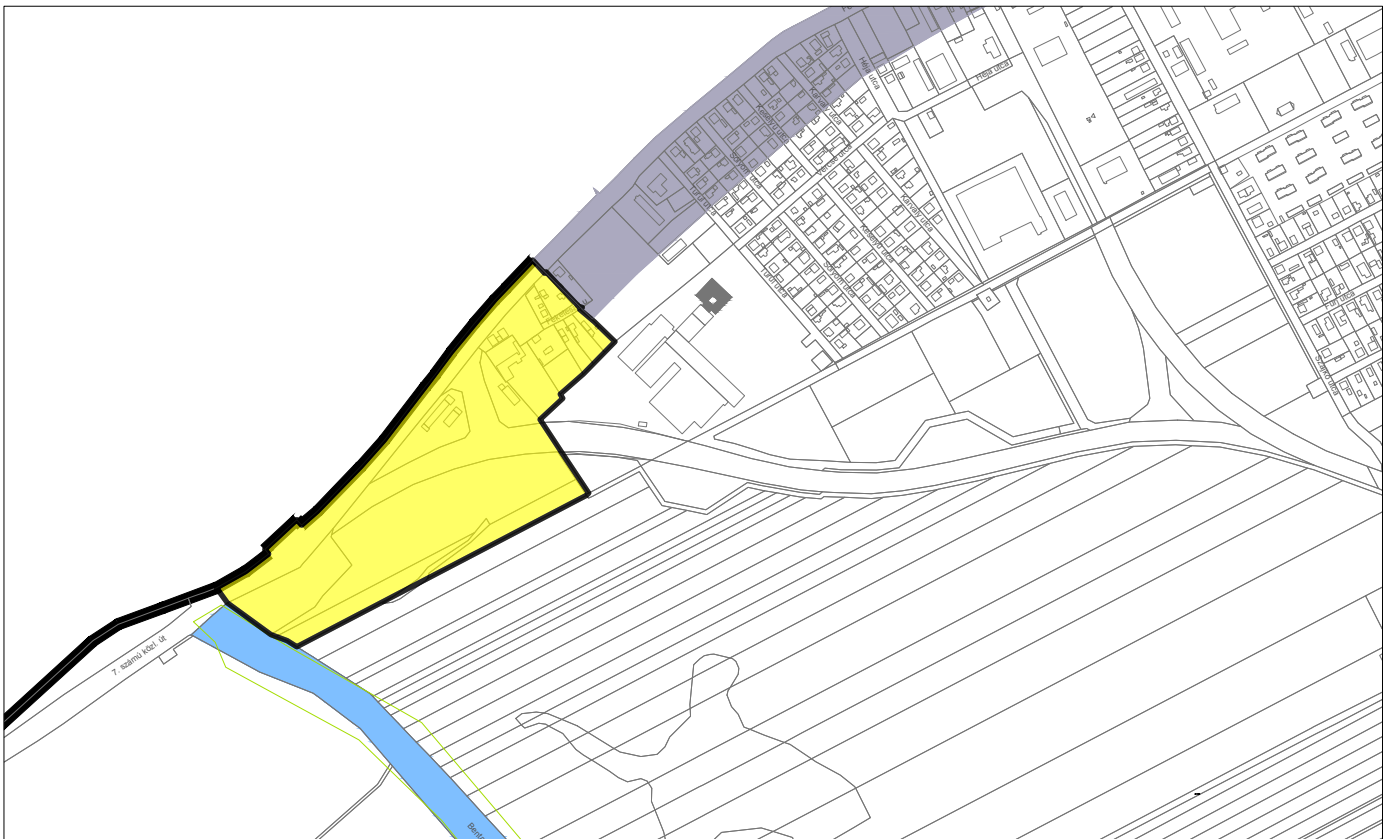

1. M7-ES CSOMÓPONT

Az M7 autópálya - Iparos utca csomópontjának környezete.

2. TÁRNOKI VÁROSKAPU

A 7. sz. főút - Fehérvári út csomópontjának környezete.

3. ÉRD VASÚTÁLLOMÁS

Budapest-Déli, Dunaújváros, Dombóvár, Százhalombatta, Sárbogárd, Pustaszabolcs irányokba.

4. LOGISZTIKAI VÁROSKAPU

Ercsi út - M6 autópálya bevezetője - 7. sz. főút csomópontjának környezete.

5. FŐÚTI CSOMÓPONT

A 6. sz. főút és a 7. sz. főút csomópontja.