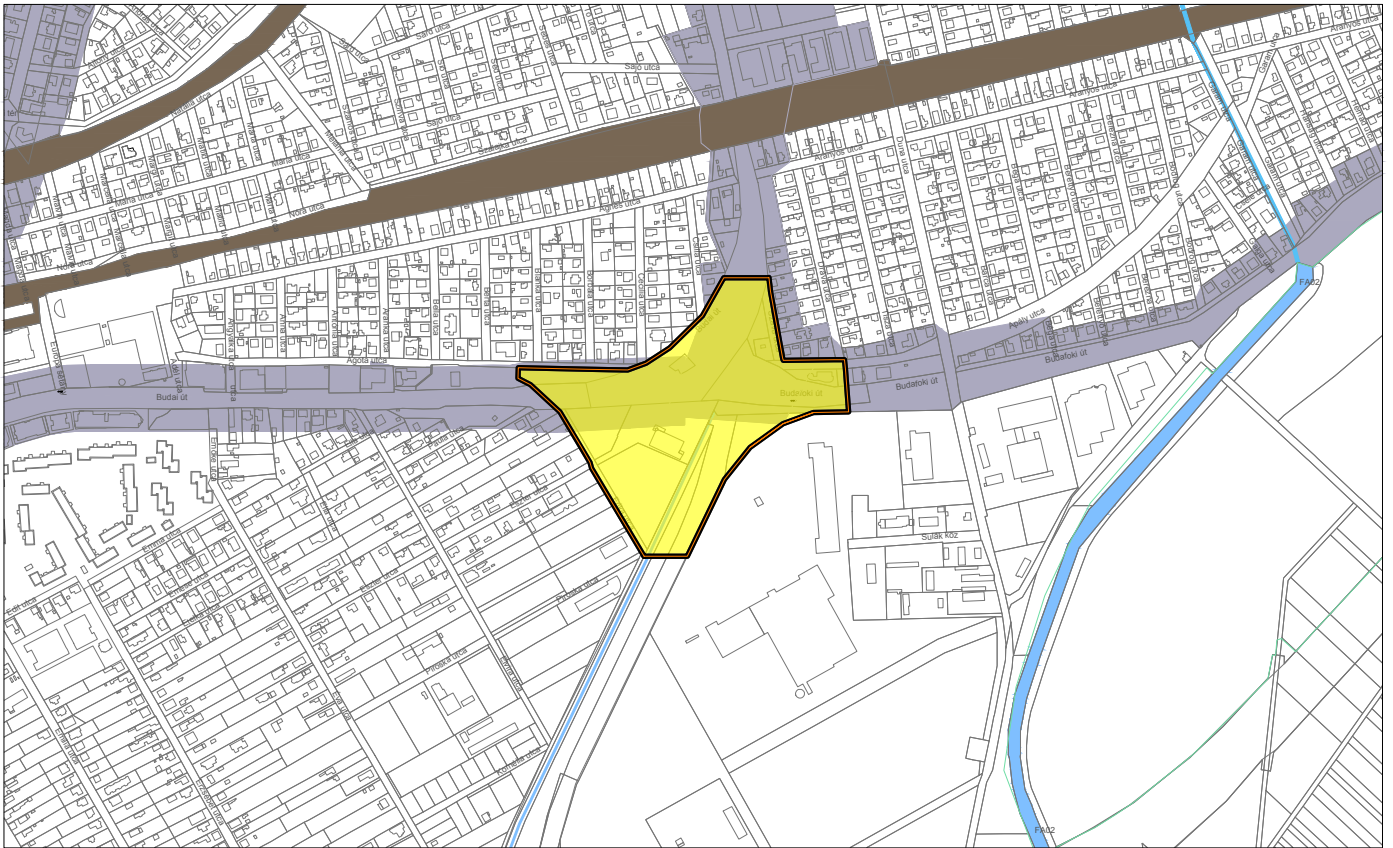

1. M7-ES CSOMÓPONT

Az M7 autópálya - Iparos utca csomópontjának környezete.

2. TÁRNOKI VÁROSKAPU

A 7. sz. főút - Fehérvári út csomópontjának környezete.

3. ÉRD VASÚTÁLLOMÁS

Budapest-Déli, Dunaújváros, Dombóvár, Százhalombatta, Sárbogárd, Pustaszabolcs irányokba.

4. LOGISZTIKAI VÁROSKAPU

Ercsi út - M6 autópálya bevezetője - 7. sz. főút csomópontjának környezete.

5. FŐÚTI CSOMÓPONT

A 6. sz. főút és a 7. sz. főút csomópontja.