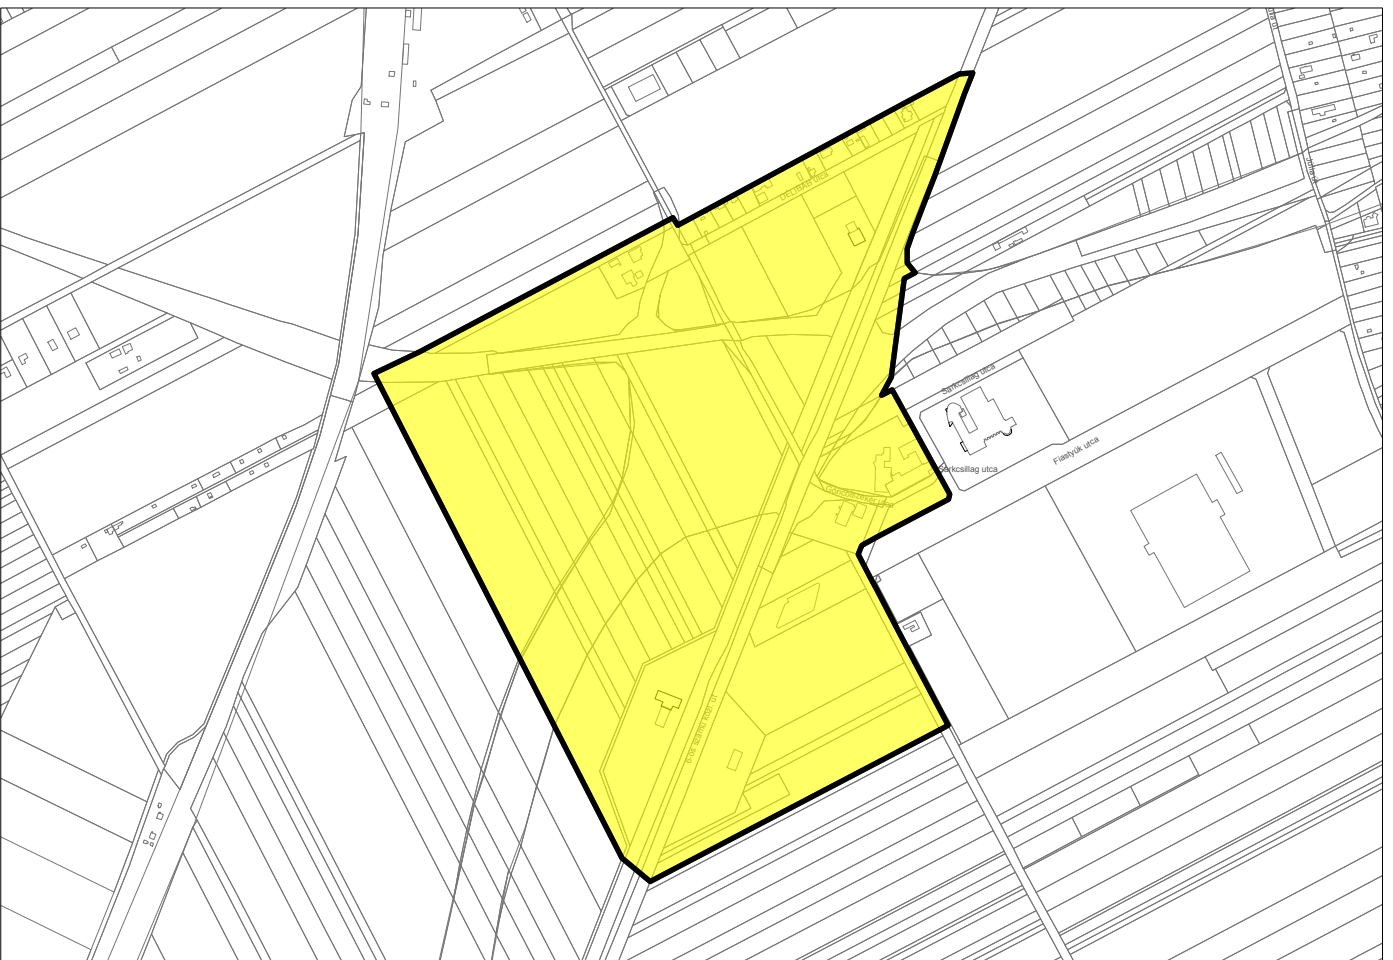

1. M7-ES CSOMÓPONT

Az M7 autópálya - Iparos utca csomópontjának környezete.

2. TÁRNOKI VÁROSKAPU

A 7. sz. főút - Fehérvári út csomópontjának környezete.

3. ÉRD VASÚTÁLLOMÁS

Budapest-Déli, Dunaújváros, Dombóvár, Százhalombatta, Sárbogárd, Pustaszabolcs irányokba.

4. LOGISZTIKAI VÁROSKAPU

Ercsi út - M6 autópálya bevezetője - 7. sz. főút csomópontjának környezete.

5. FŐÚTI CSOMÓPONT

A 6. sz. főút és a 7. sz. főút csomópontja.