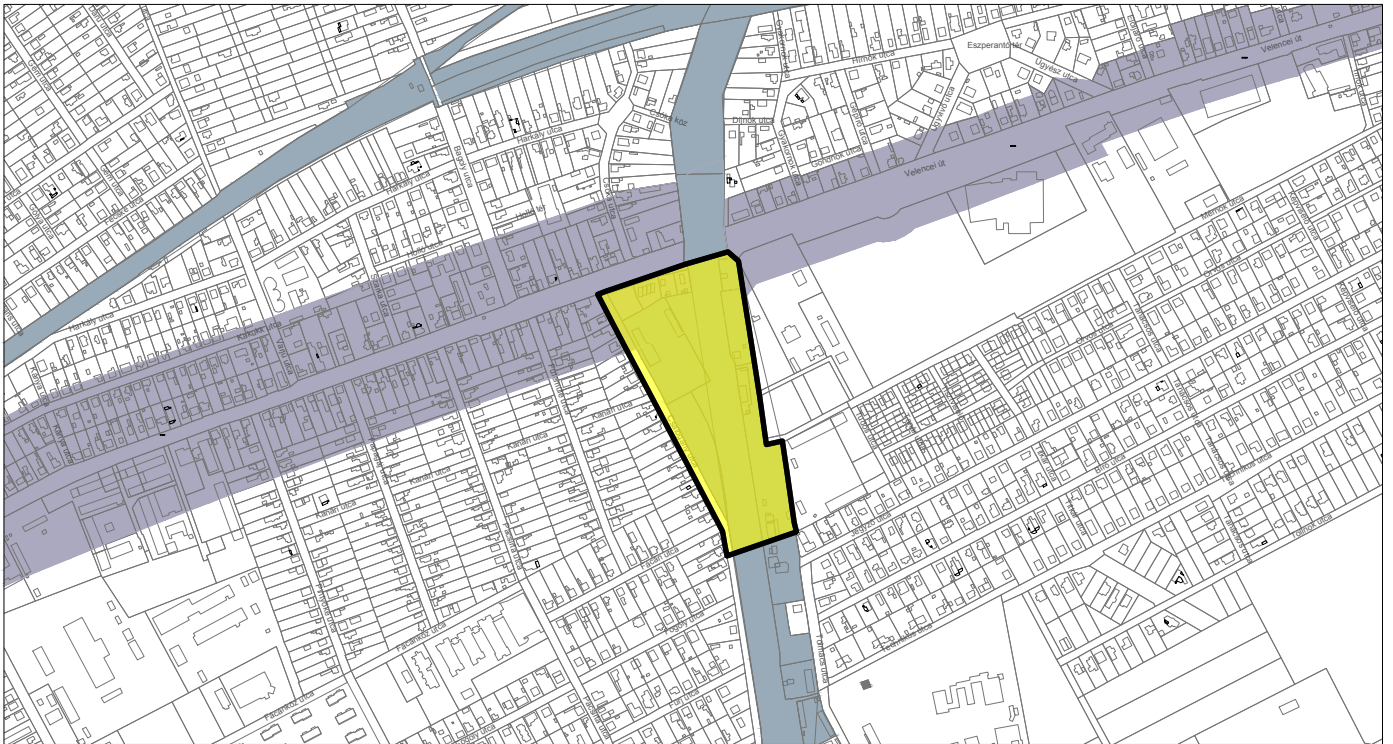

1. M7-ES CSOMÓPONT

Az M7 autópálya - Iparos utca csomópontjának környezete.

2. TÁRNOKI VÁROSKAPU

A 7. sz. főút - Fehérvári út csomópontjának környezete.

3. ÉRD VASÚTÁLLOMÁS

Budapest-Déli, Dunaújváros, Dombóvár, Százhalombatta, Sárbogárd, Pustaszabolcs irányokba.

4. LOGISZTIKAI VÁROSKAPU

Ercsi út - M6 autópálya bevezetője - 7. sz. főút csomópontjának környezete.

5. FŐÚTI CSOMÓPONT

A 6. sz. főút és a 7. sz. főút csomópontja.