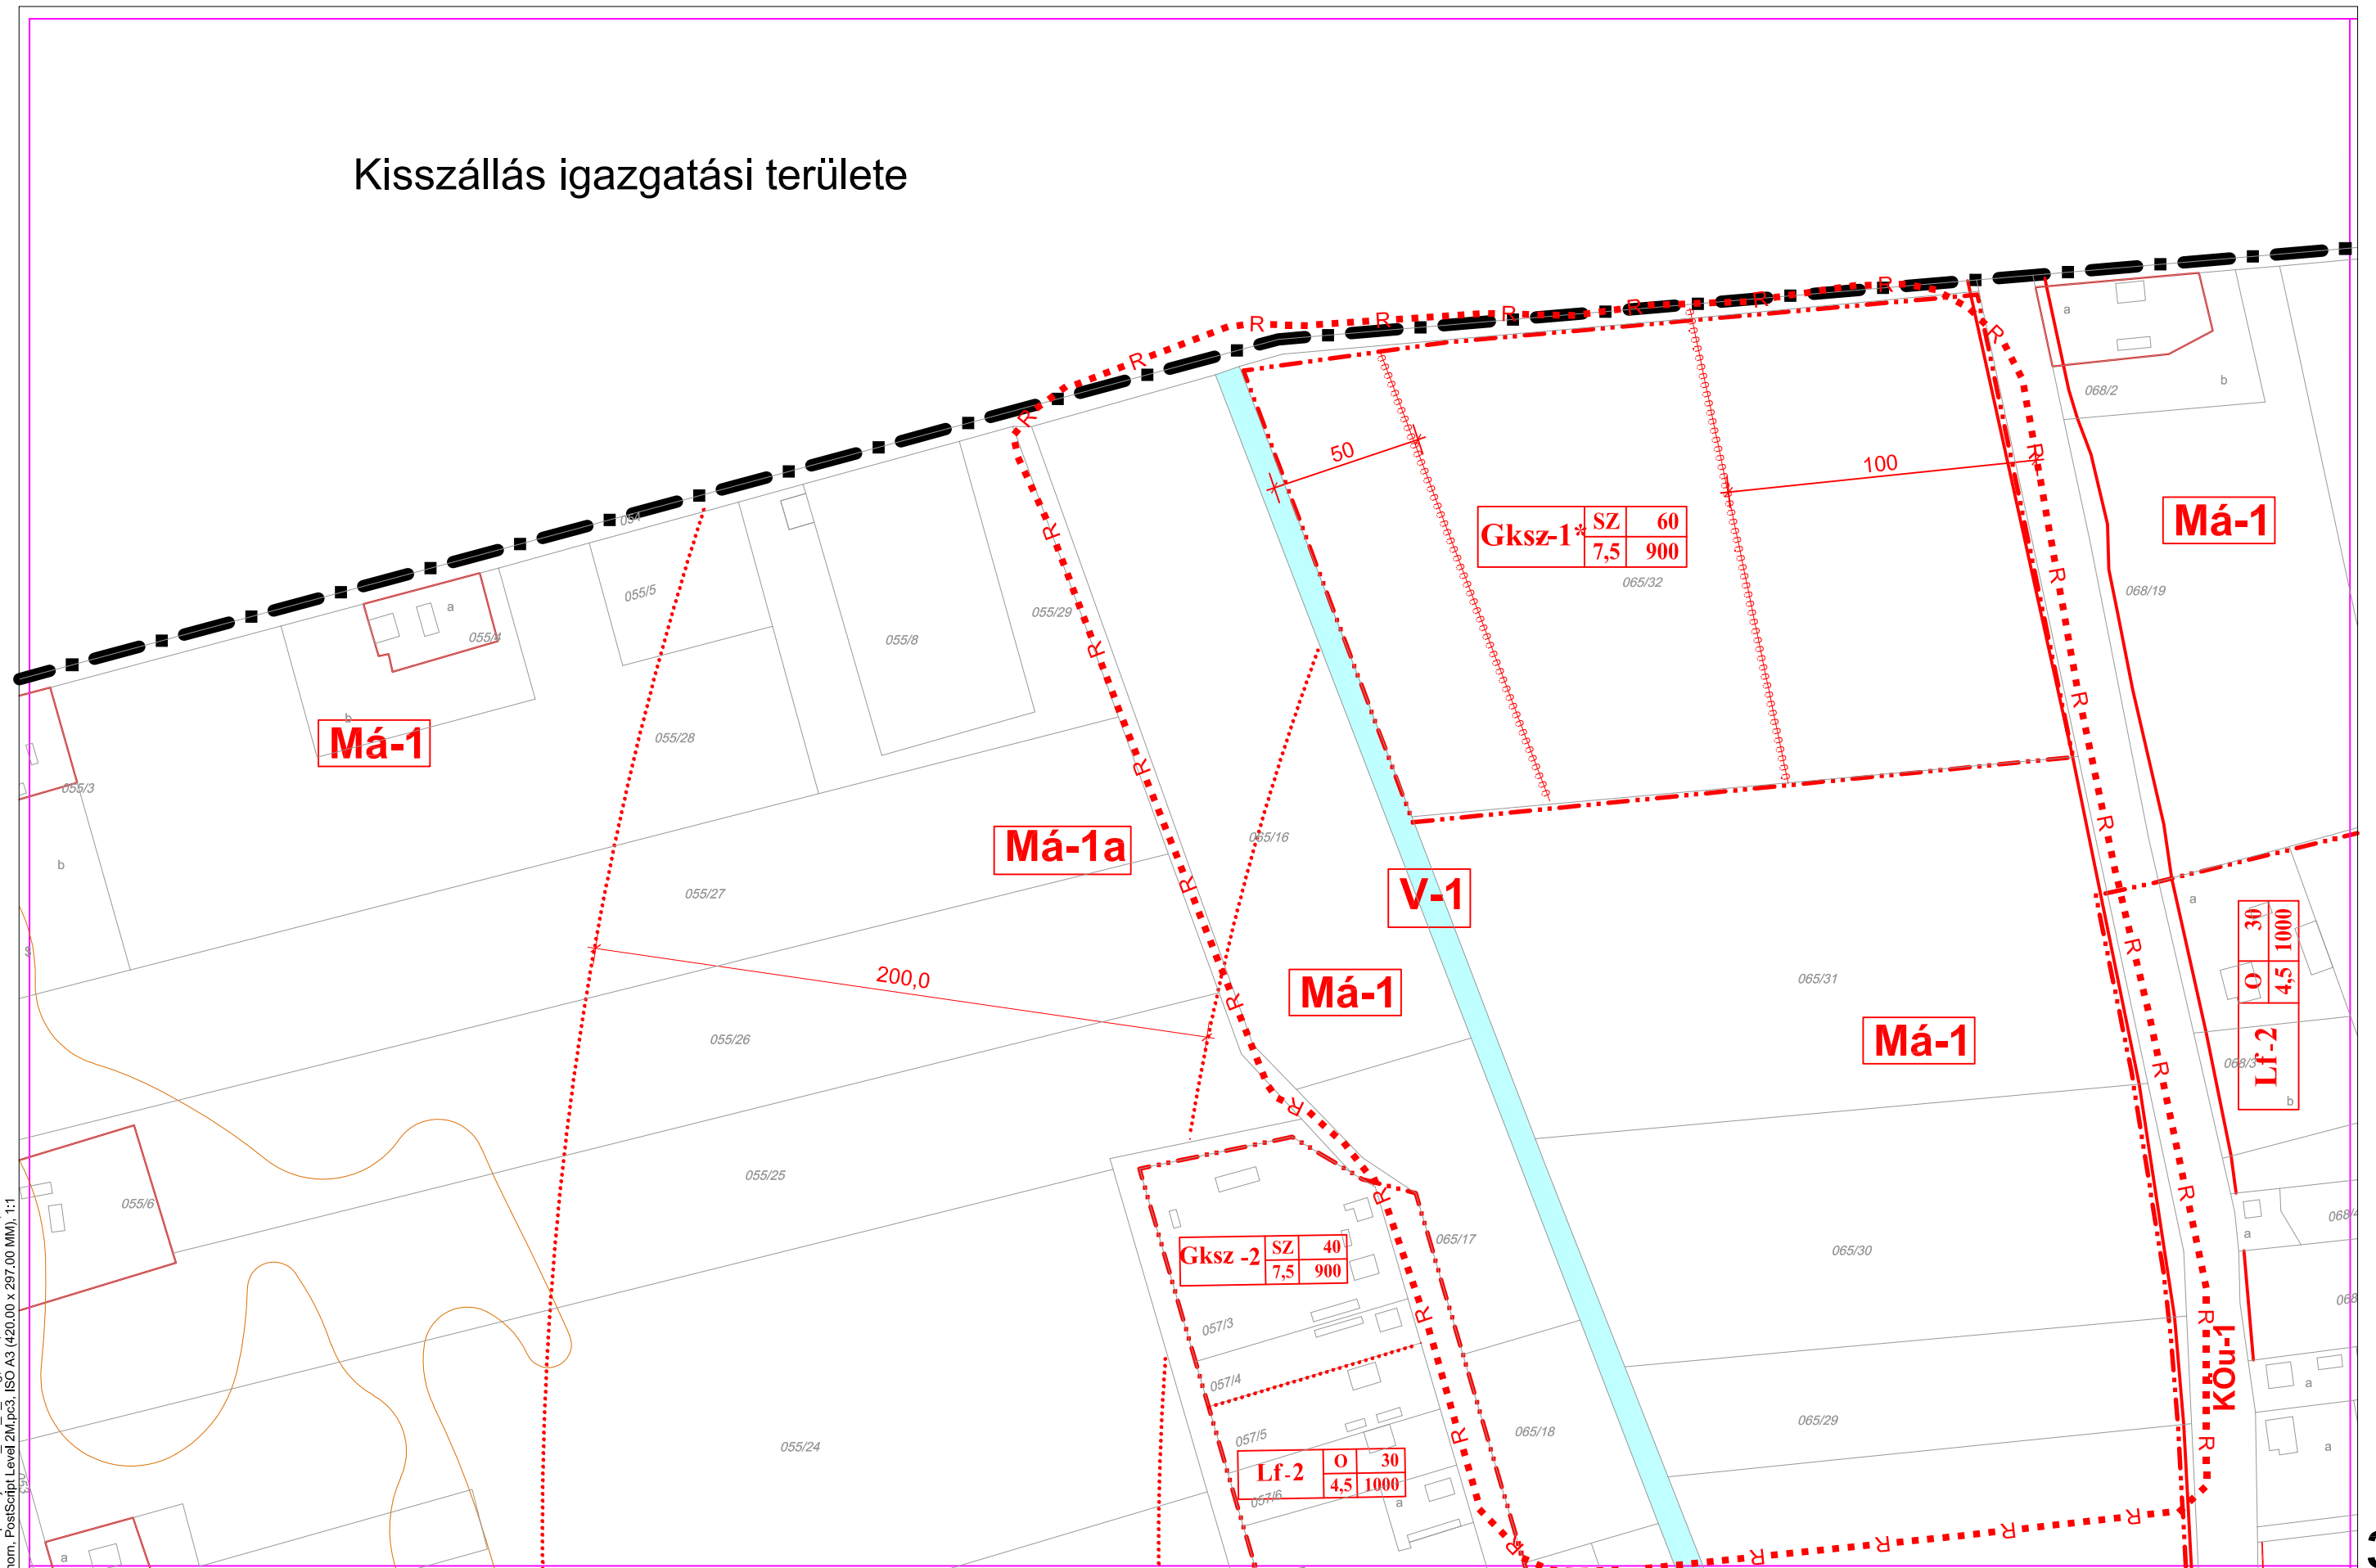

Kisszállás igazgatási területe

V:\munkatertek\2014\terv_1_dwg, 3.18., 2014.11.28. 9:00:23, Szilberhom, PostScript Level 2M, pc3, ISO A3 (420,00 x 297,00 MM), 1:1