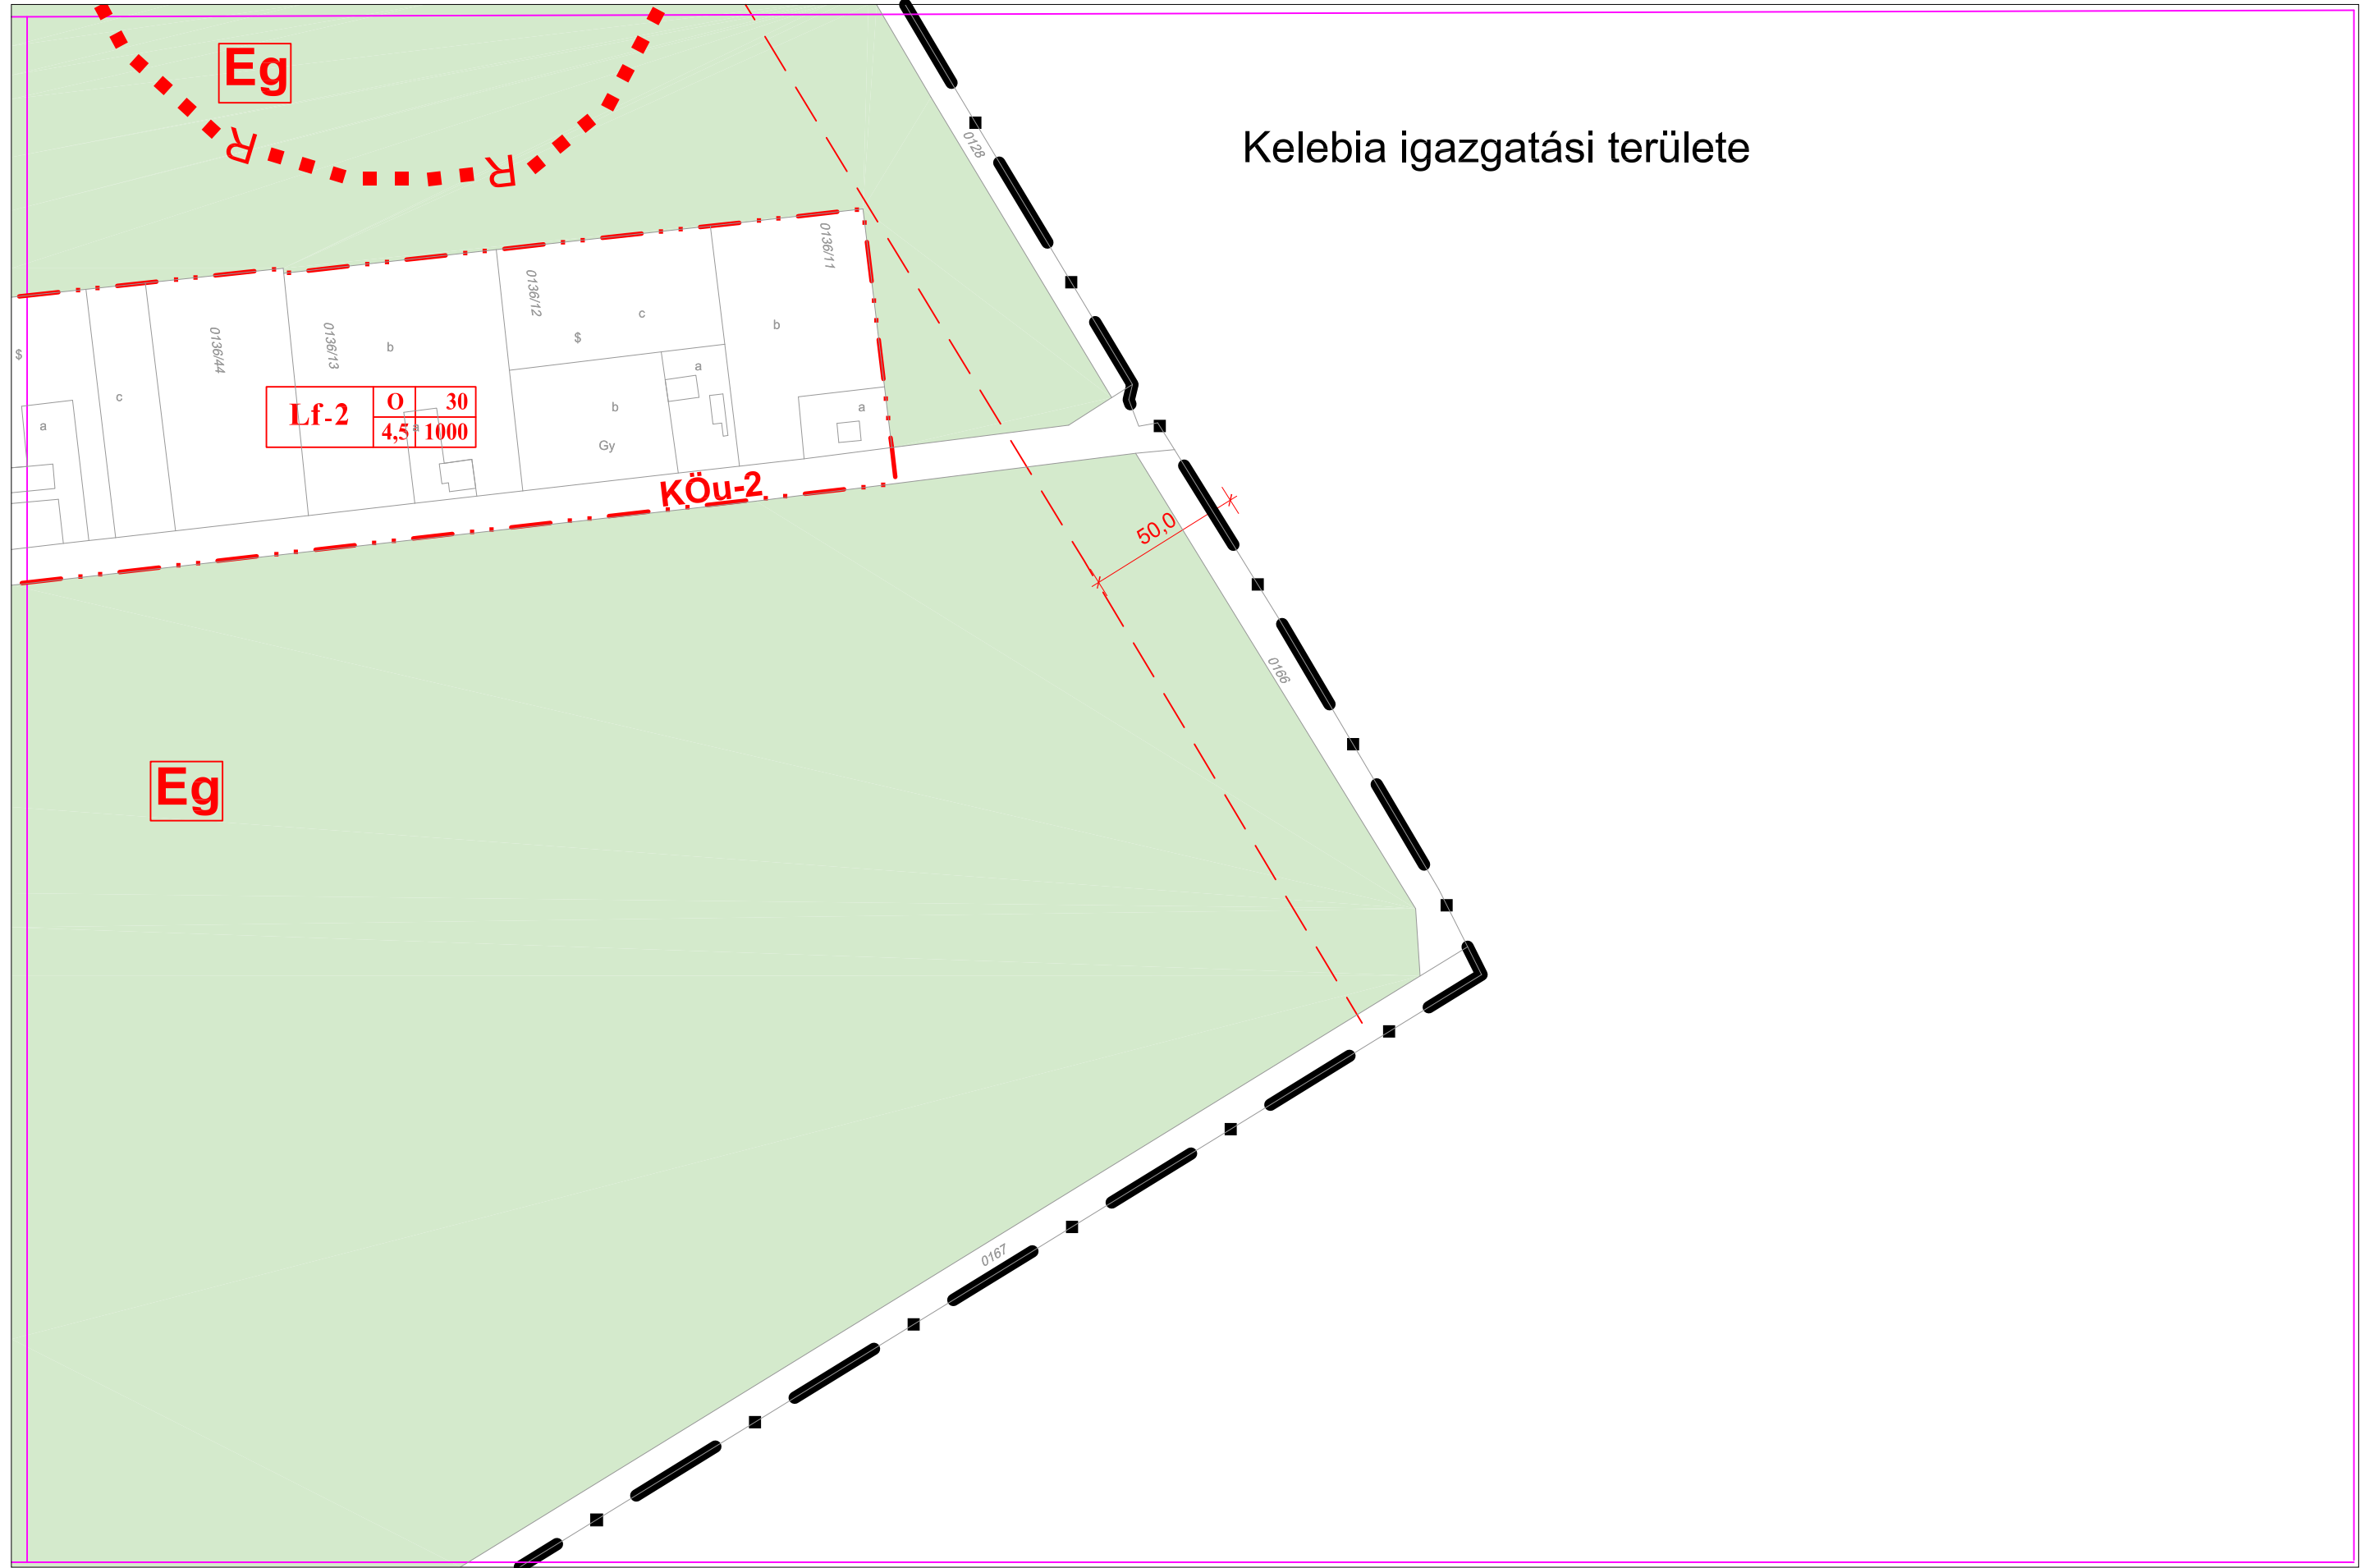

Kelebia igazgatási területe

Eg

R

Lf-2	O	30
	4,5	1000

KÖu-2

50.0

Eg

8.12.