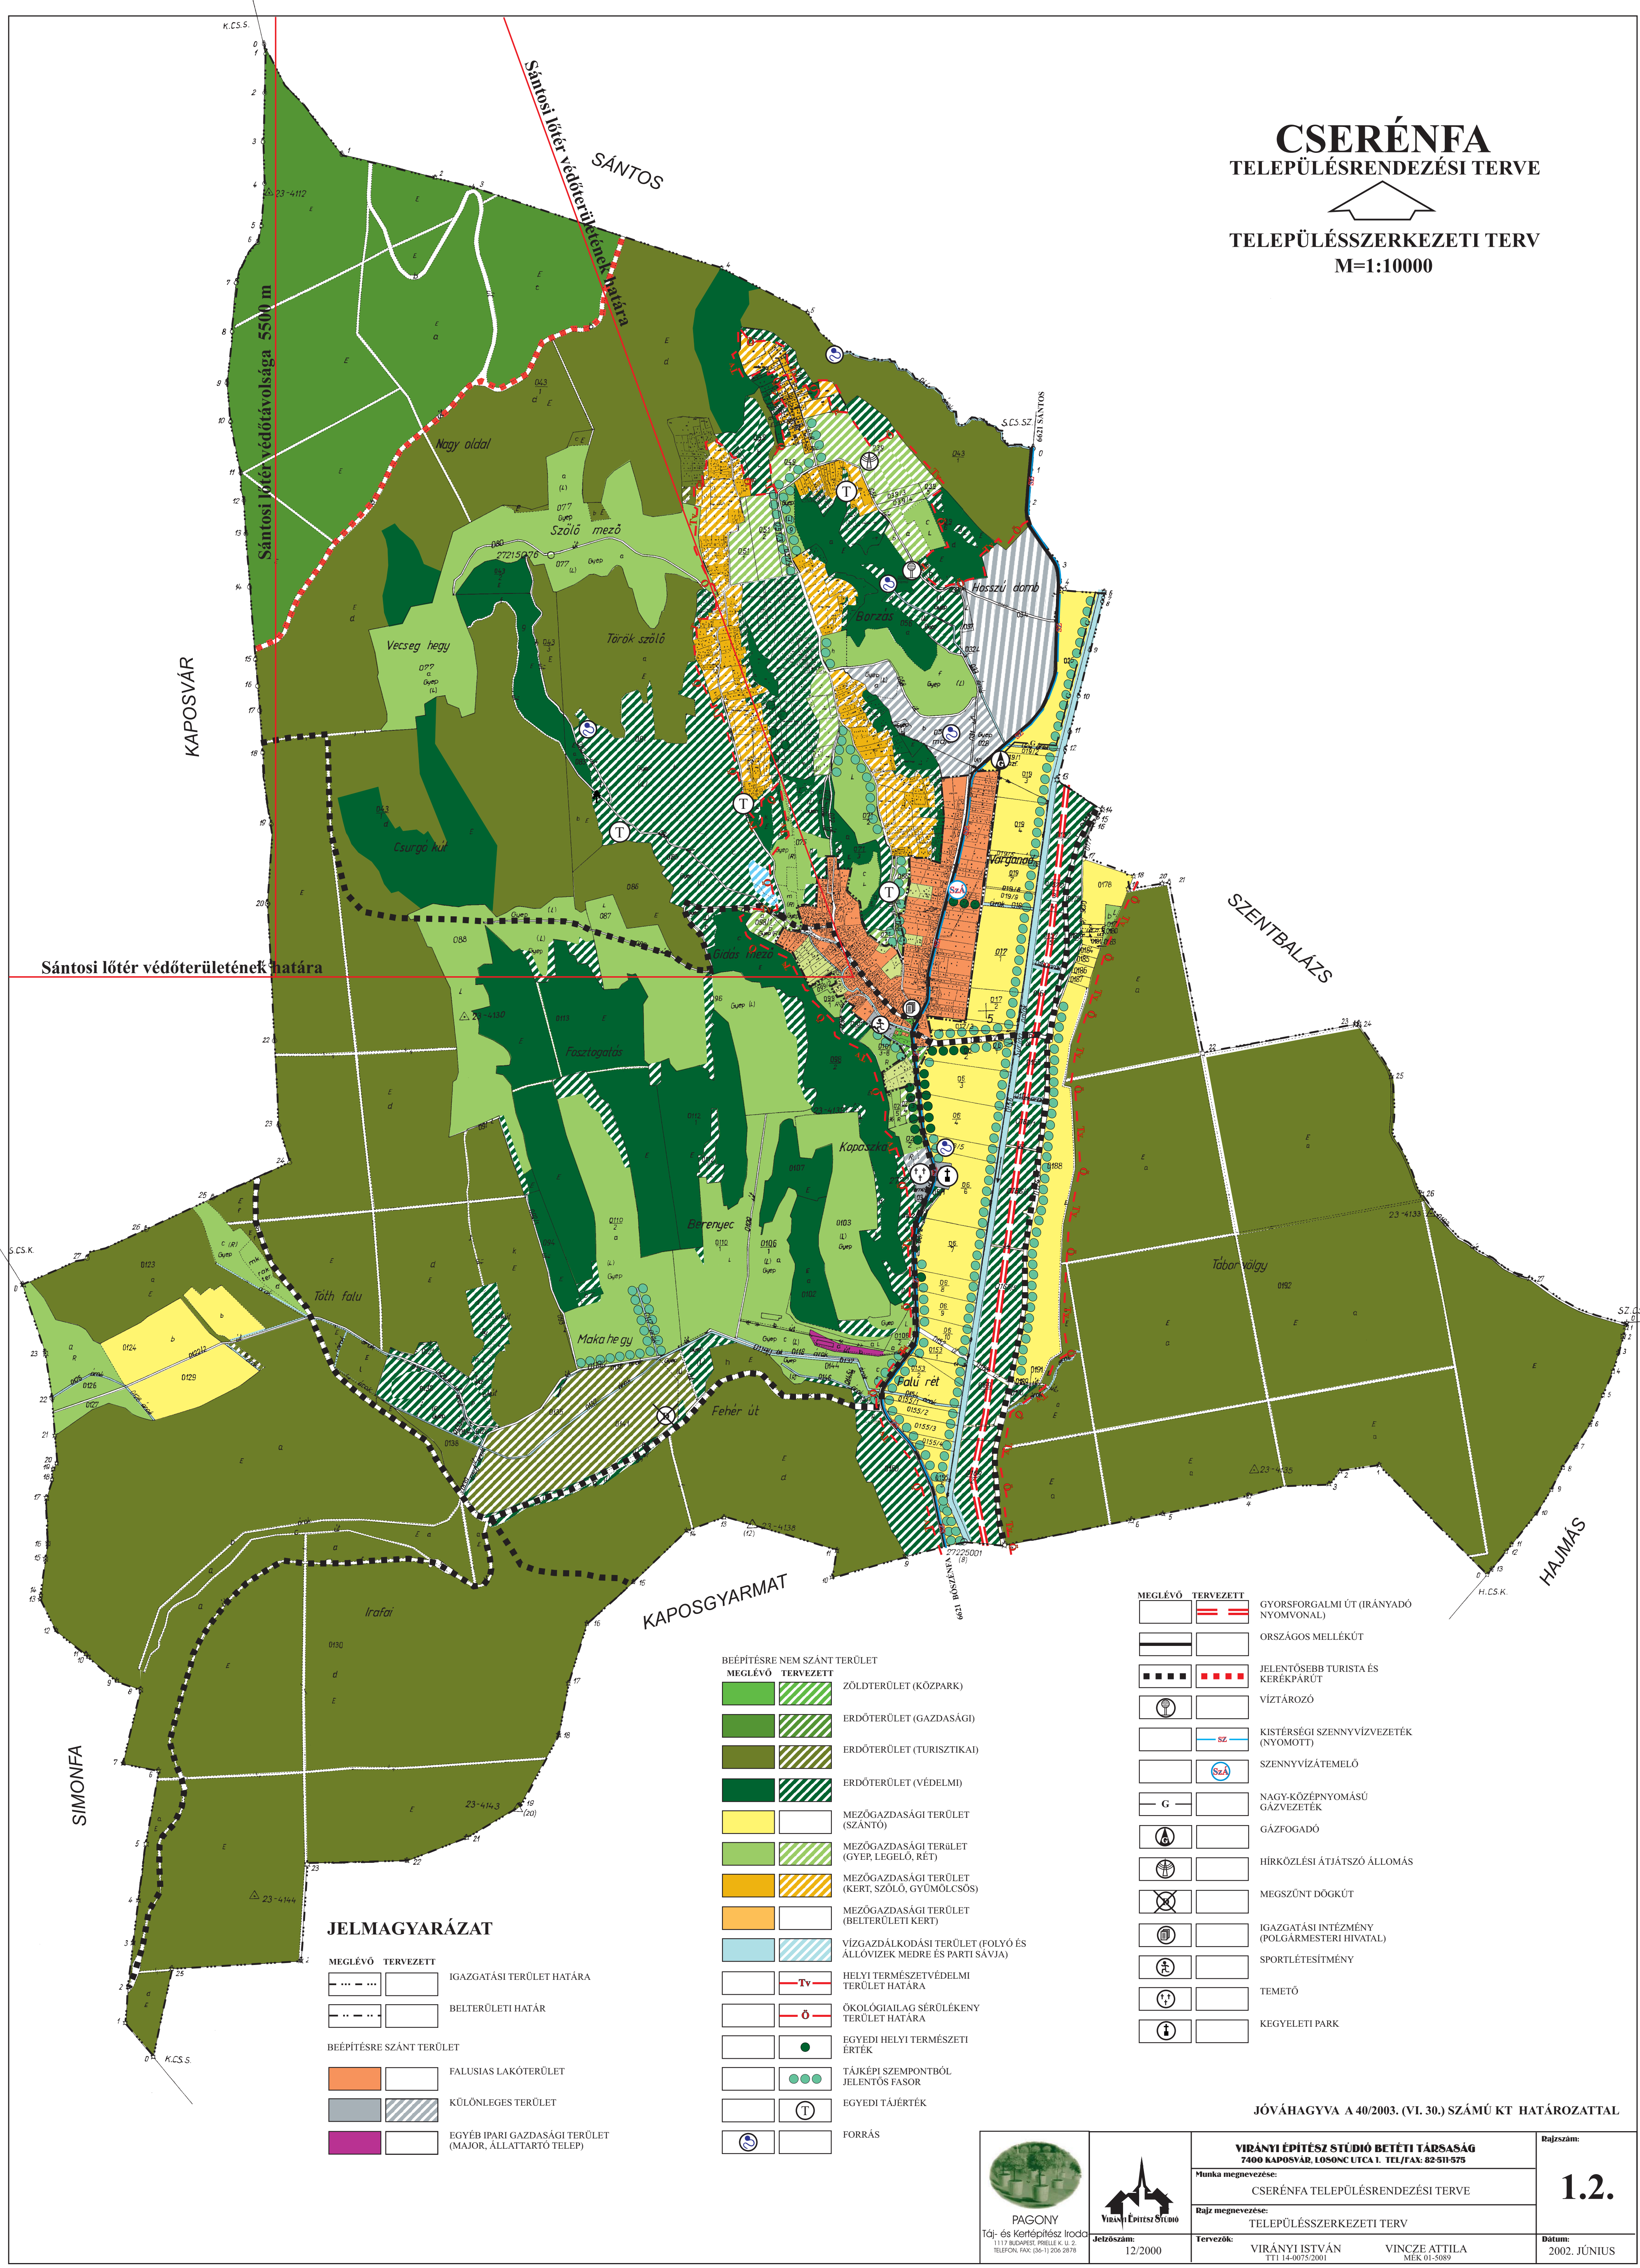

CSERÉNFA

TELEPÜLÉSRENDEZÉSI TERVE

TELEPÜLÉSSZERKEZETI TERV
M=1:10000

JELMAGYARÁZAT

	MEGLÉVŐ	TERVEZETT	IGAZGATÁSI TERÜLET HATÁRA
			BELTERÜLETI HATÁR
	BEÉPÍTÉSRE SZÁNT TERÜLET		FALUSIAS LAKÓTERÜLET
			KÜLÖNLEGES TERÜLET
			EGYÉB IPARI GAZDASÁGI TERÜLET (MAJOR, ÁLLATTARTÓ TELEP)

	MEGLÉVŐ	TERVEZETT	BEÉPÍTÉSRE NEM SZÁNT TERÜLET
			ZÖLDTERÜLET (KÖZPARK)
			ERDŐTERÜLET (GAZDASÁGI)
			ERDŐTERÜLET (TURISZTIKAI)
			ERDŐTERÜLET (VÉDELMI)
			MEZŐGAZDASÁGI TERÜLET (SZÁNTÓ)
			MEZŐGAZDASÁGI TERÜLET (GYEP, LEGELŐ, RÉT)
			MEZŐGAZDASÁGI TERÜLET (KERT, SZŐLŐ, GYÜMÖLCSÖS)
			MEZŐGAZDASÁGI TERÜLET (BELTERÜLETI KERT)
			VÍZGAZDÁLKODÁSI TERÜLET (FOLYÓ ÉS ÁLLÓVIZEK MEDRE ÉS PARTI SÁVJA)
			HELYI TERMÉSZETVÉDELMI TERÜLET HATÁRA
			ÖKOLÓGIAILAG SÉRÜLEKENY TERÜLET HATÁRA
			EGYEDI HELYI TERMÉSZETI ÉRTÉK
			TÁJKÉPI SZEMPONTBÓL JELENTŐS FASOR
			EGYEDI TÁJÉRTÉK
			FORRÁS

	MEGLÉVŐ	TERVEZETT	GYORSFORGALMI ÚT (IRÁNYADÓ NYOMVONAL)
			ORSZÁGOS MELLÉKÚT
			JELENTŐSEBB TURISTA ÉS KERÉKPÁRÚT
			VÍZTÁROZÓ
			KISTÉRSÉGI SZENNYVÍVVEZETÉK (NYOMOTT)
			SZENNYVÍZÁTEMELŐ
			NAGY-KÖZÉPNYOMÁSÚ GÁZVEZETÉK
			GÁZFOGADÓ
			HÍRKÖZLÉSI ÁTJÁTSZÓ ÁLLOMÁS
			MEGSZÜNT DÖGKÚT
			IGAZGATÁSI INTÉZMÉNY (POLGÁRMESTERI HIVATAL)
			SPORTLETESÍTMÉNY
			TEMETŐ
			KEGYELETI PARK